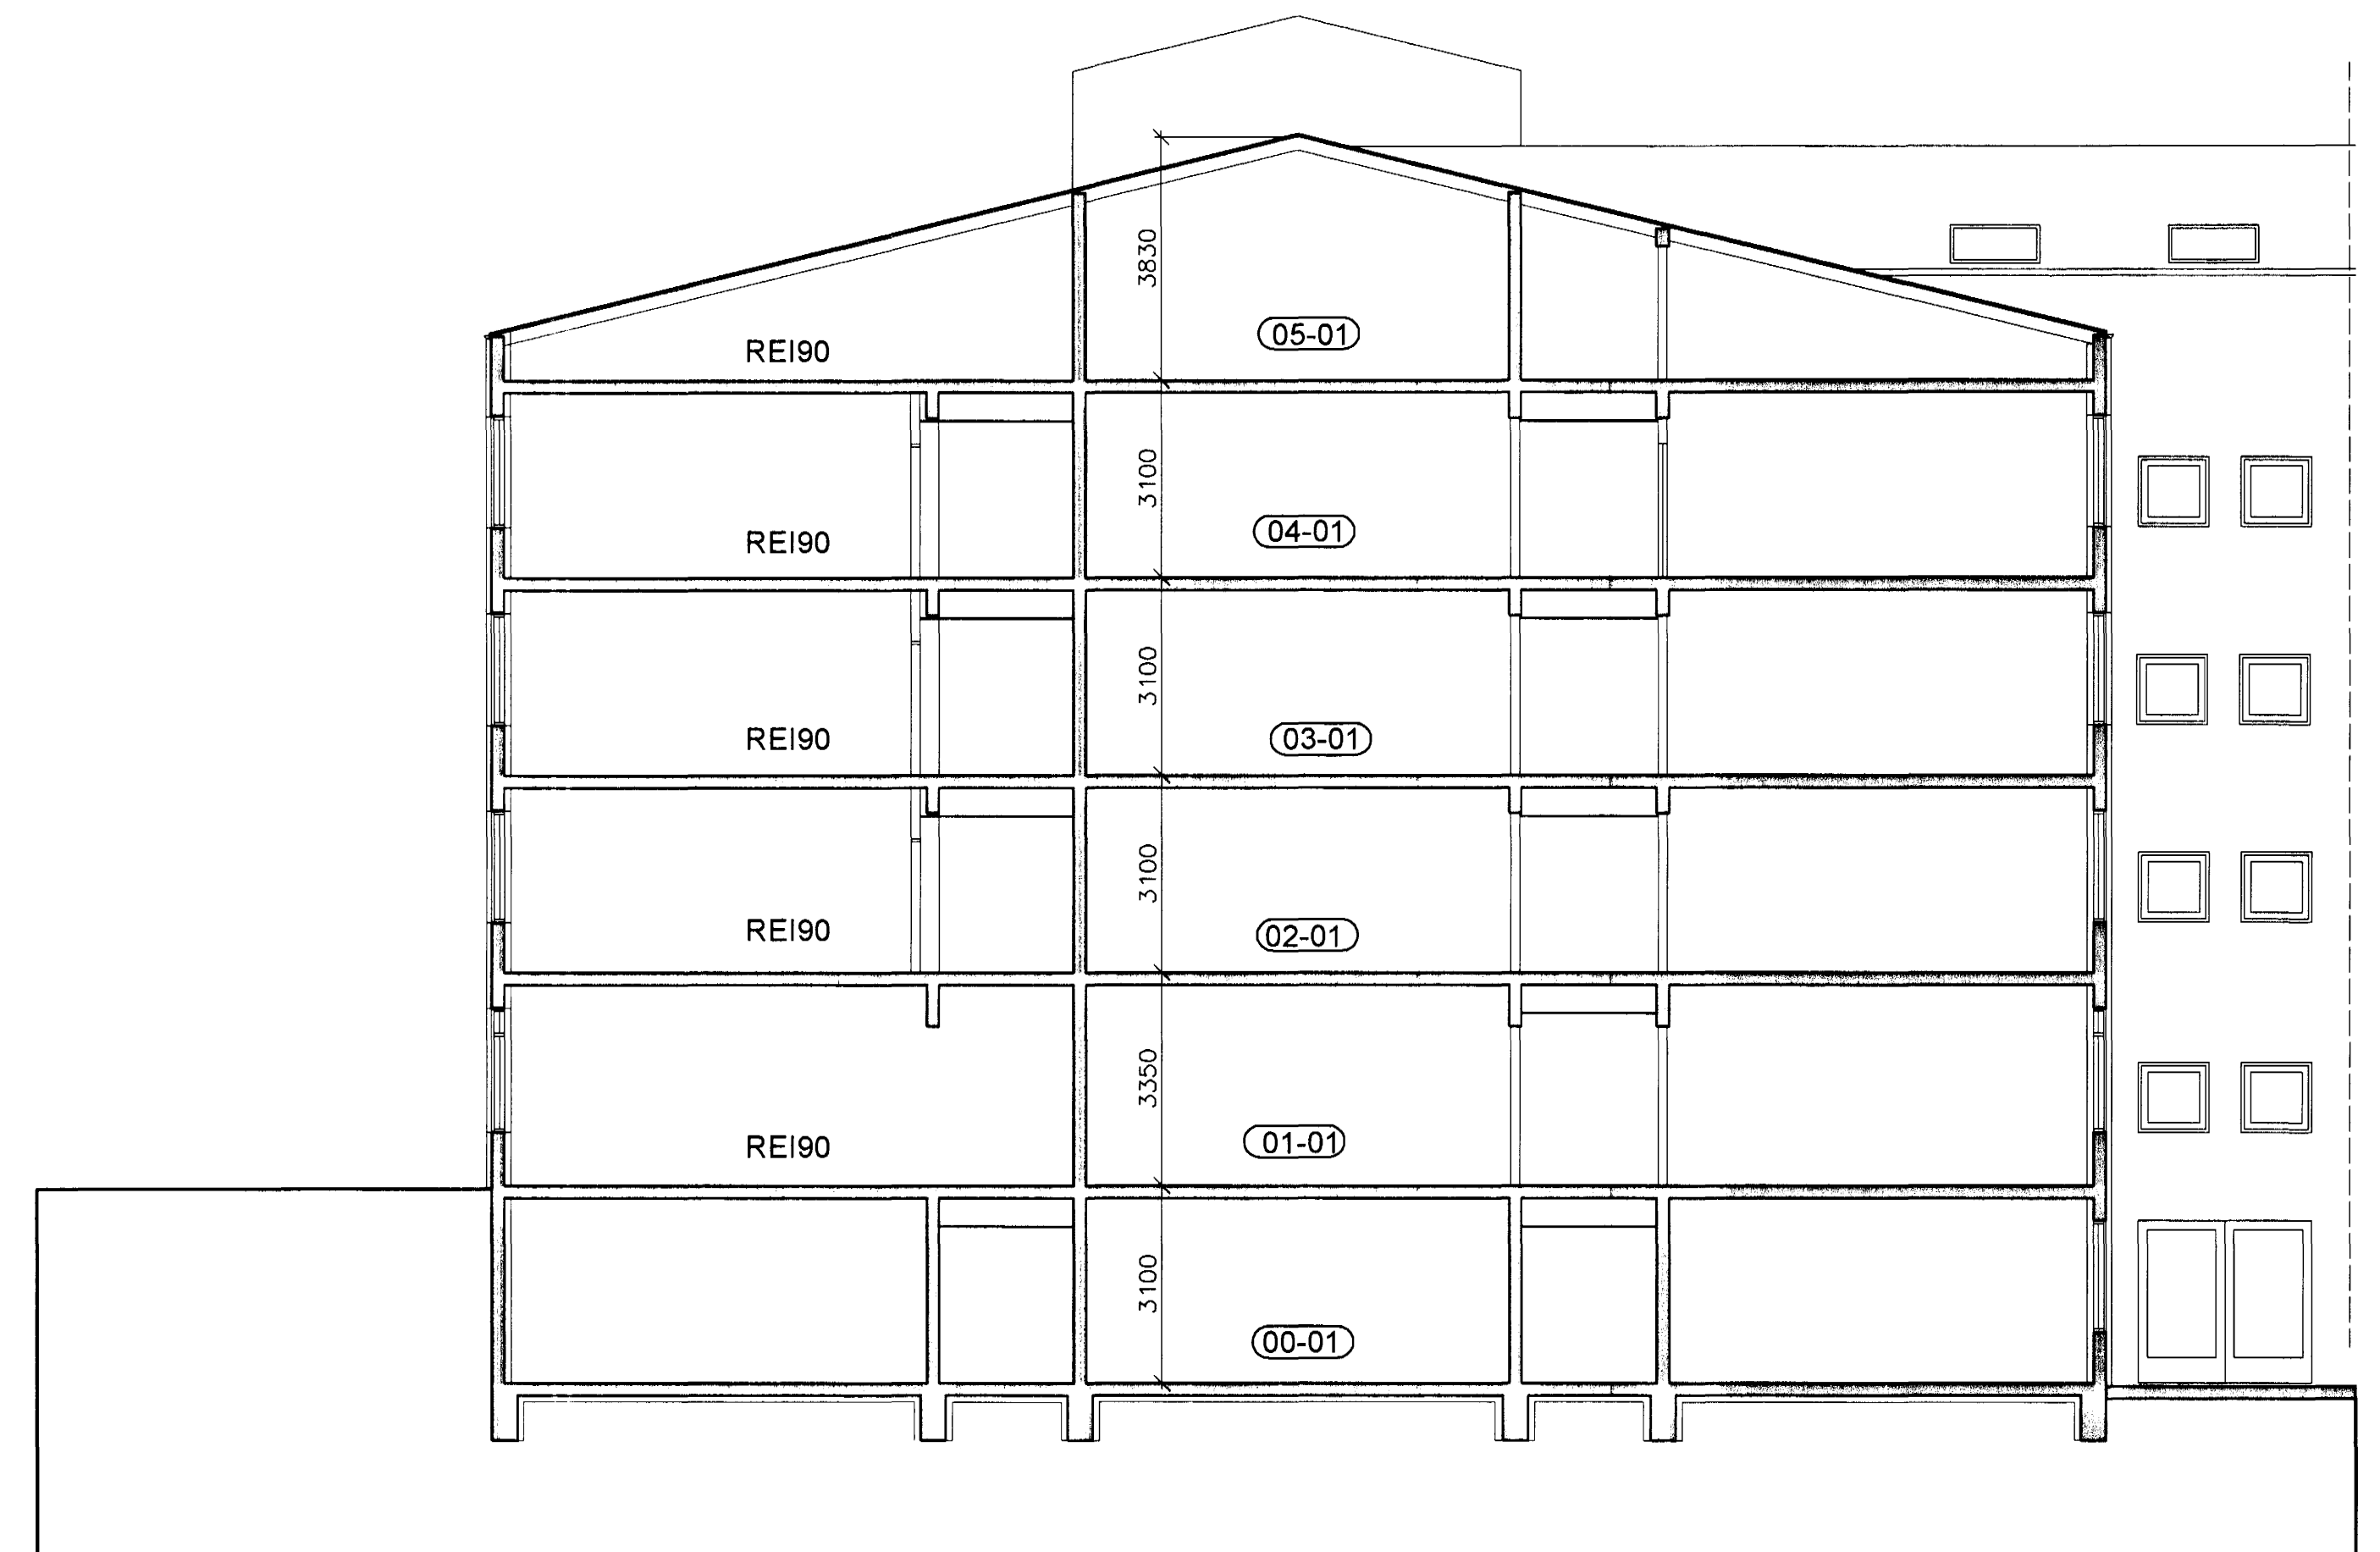

SNEIÐING Í A-ÁLMU
1:100

SNEIÐING Í B-ÁLMU
1:100

TEIKNISTOFA
HALLDÓRS
GUÐMUNDSSONAR
FAI
SKÚLATÚNI 6
105 REYKJAVÍK
SÍMI 545 1800
FAX 545 1616

Hallur Þorsteinsson
Kennitala ábyrgðaraðila: 140548-2430

HRAFNISTA HAFNARFIRÐI
VIÐ SKJÓLVANG

SNEIÐINGAR

MÁL	1:100	
DAG	12.01.2001	40-07
BR.	09.05.2001	OKF