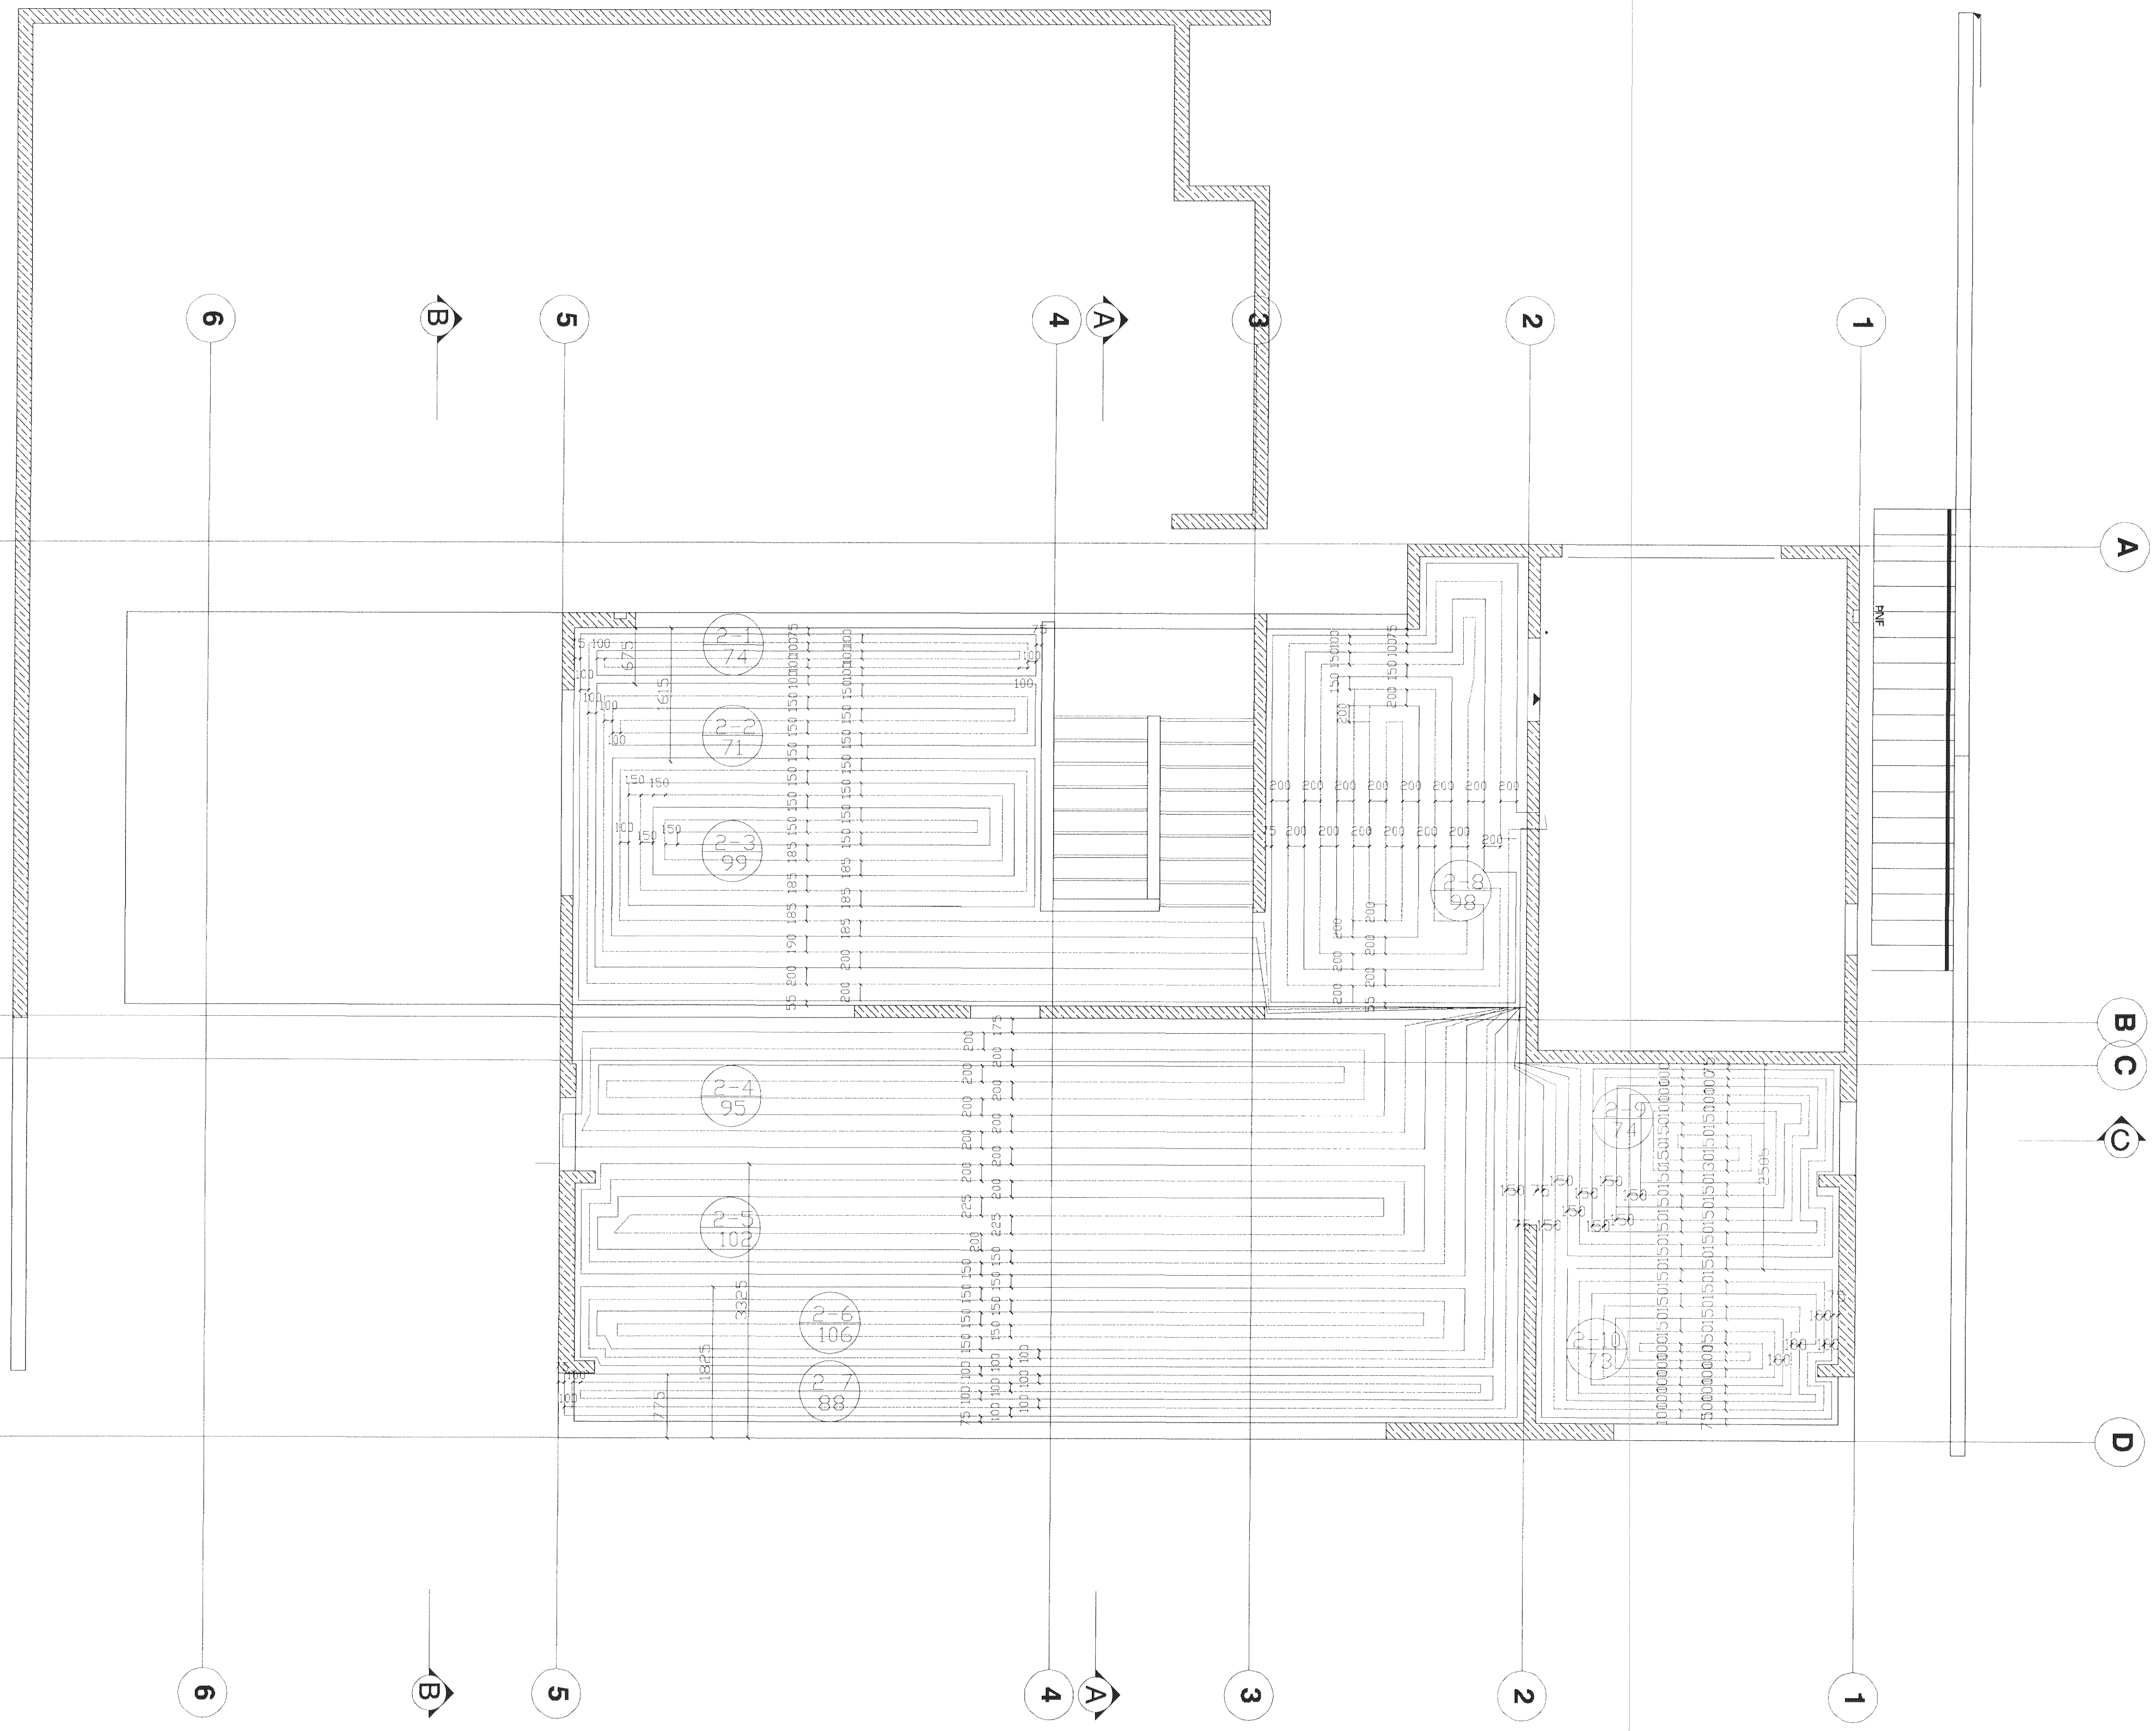

Samþykkt þann
 14 JUN 2011
 Byggingafræðingur / Hafnarfróði
 F.h. Hrólfur S. Gunnlaugsson

ÞÁLMAN NERBYGGINGAFRÆÐINGUR
 1000

Hannað	GG	Teiknað	TG	Yfirferð
Nafn hönnuðar Guðmundur Ósvaldsson				
Kennitala	0612343-3239	Þegs	10.05.2011	
Undirskrift	<i>Hanna Gunnlaugsson</i>			
Skógarás 8				
Gólhitaslaufur 2. hæð				
Verian	SB	Teikning nr.	076	
Frangst. bl.	A1	201-G		
Málkvæði	1:50			