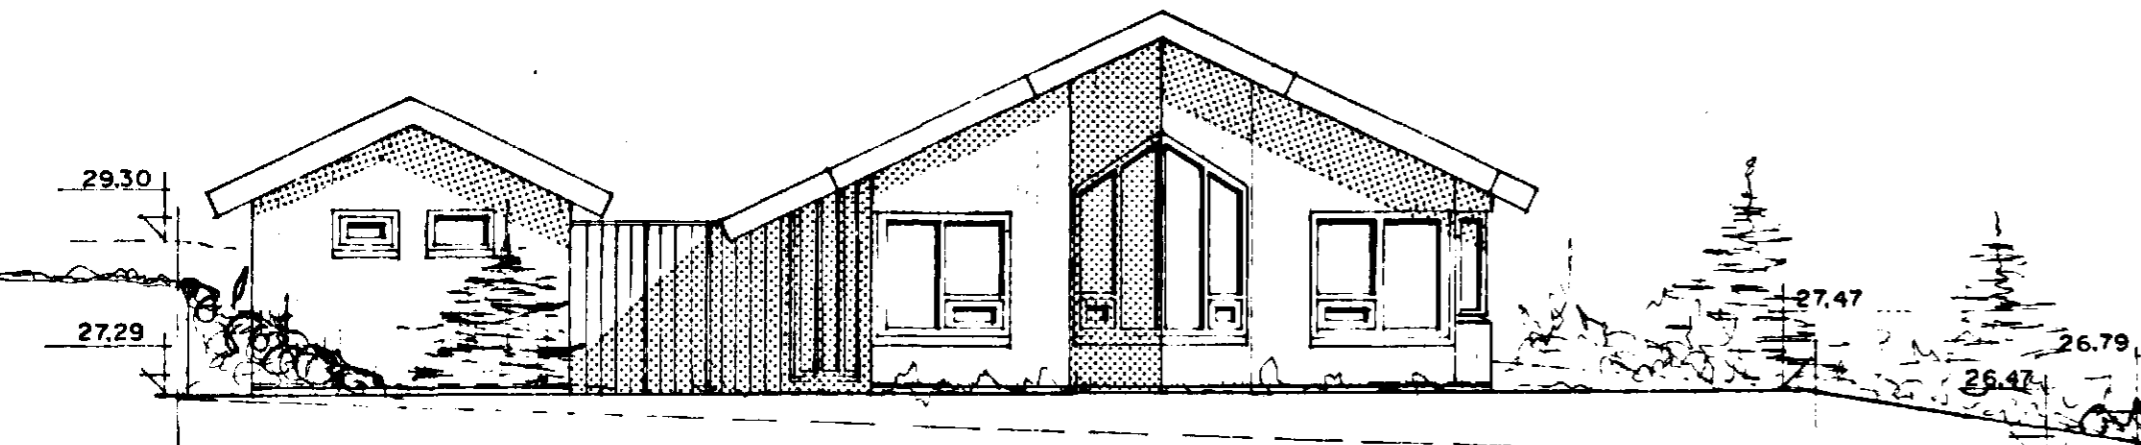

Skógarhlíð I Hafnarfirði
teiknað 8.7.1992
BYGGINGAFRÆÐINGUR
I HAFNARFIRÐI
Sigurður Þorvarðarson

NORÐURHLÍÐ MKV. 1:100

AUSTURHLÍÐ BÍLGEYMSLU OG GEYMSLU MKV. 1:100

SUÐURHLÍÐ MKV. 1:100

AUSTURHLÍÐ MKV. 1:100

VESTURHLÍÐ MED BÍLGEYMSLU OG GEYMSLU MKV 1:100

VESTURHLÍÐ MKV. 1:100

Sigurður Þorvarðarson