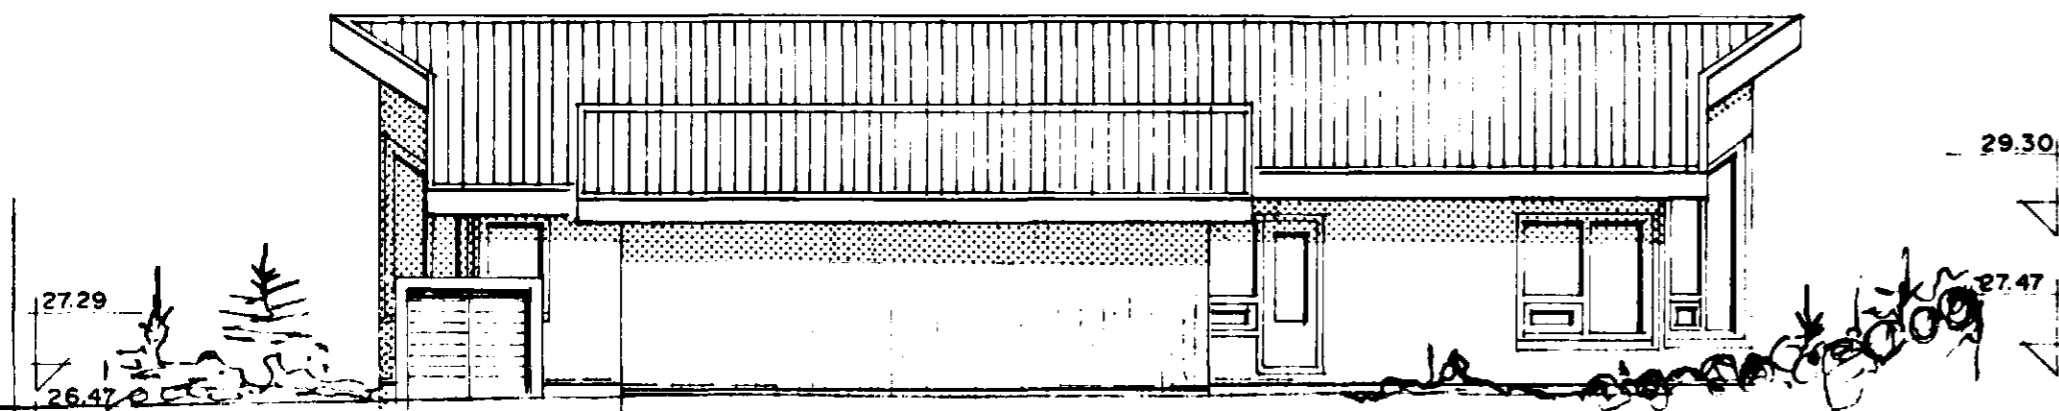

Skógarhlíð I Hafnarfirði
teiknað 8.7.1992
BYGGINGAFRÆÐINGUR
I HAFNARFIRÐI
Sigurður Þorvarðarson

NORÐURHLÍÐ MKV. 1:100

AUSTURHLÍÐ BÍLGEYMSLU OG GEYMSLU MKV. 1:100

SUÐURHLÍÐ MKV. 1:100

AUSTURHLÍÐ MKV. 1:100

VESTURHLÍÐ MED BÍLGEYMSLU OG GEYMSLU MKV 1:100

VESTURHLÍÐ MKV. 1:100

Sigurður Þorvarðarson