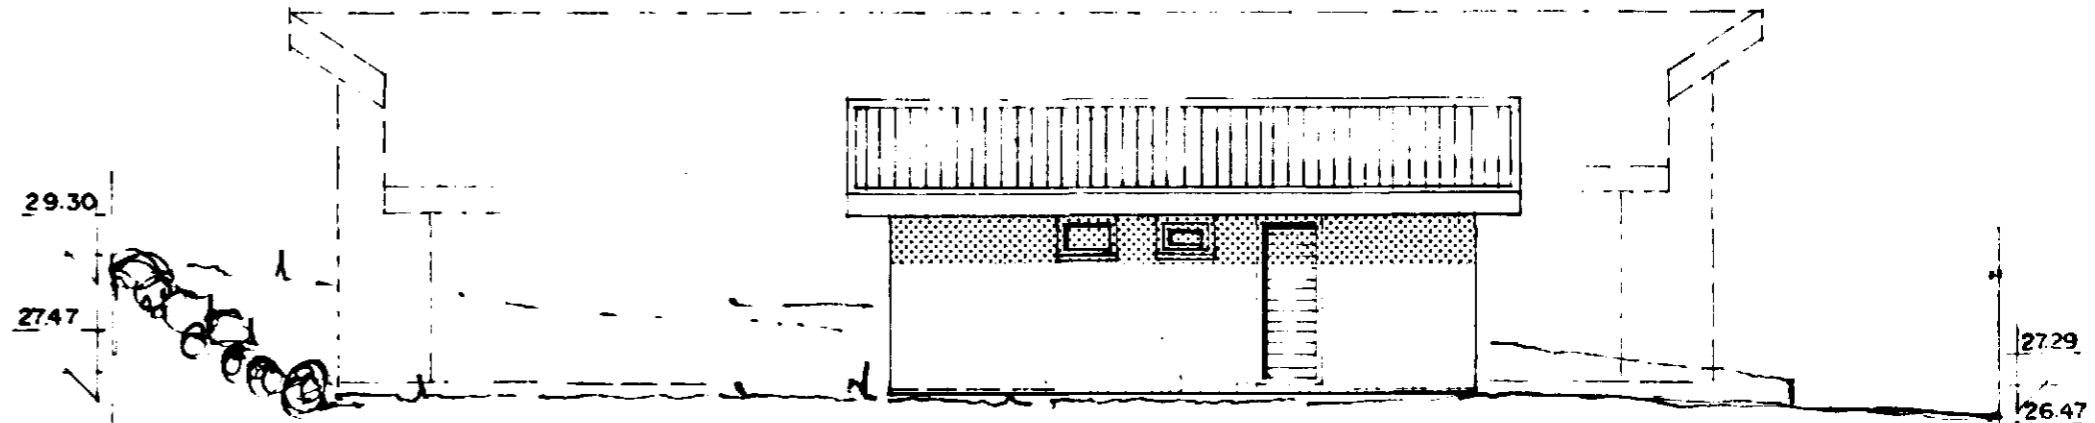

Skógarhlíð I Hafnarfirði
teiknað 8.7.1992
BYGGINGAFRÆÐINGUR
I HAFNARFIRÐI
Sigurður Þorvarðarson

NORÐURHLÍÐ MKV. 1:100

AUSTURHLÍÐ BÍLGEYMSLU OG GEYMSLU MKV. 1:100

SUÐURHLÍÐ MKV. 1:100

AUSTURHLÍÐ MKV. 1:100