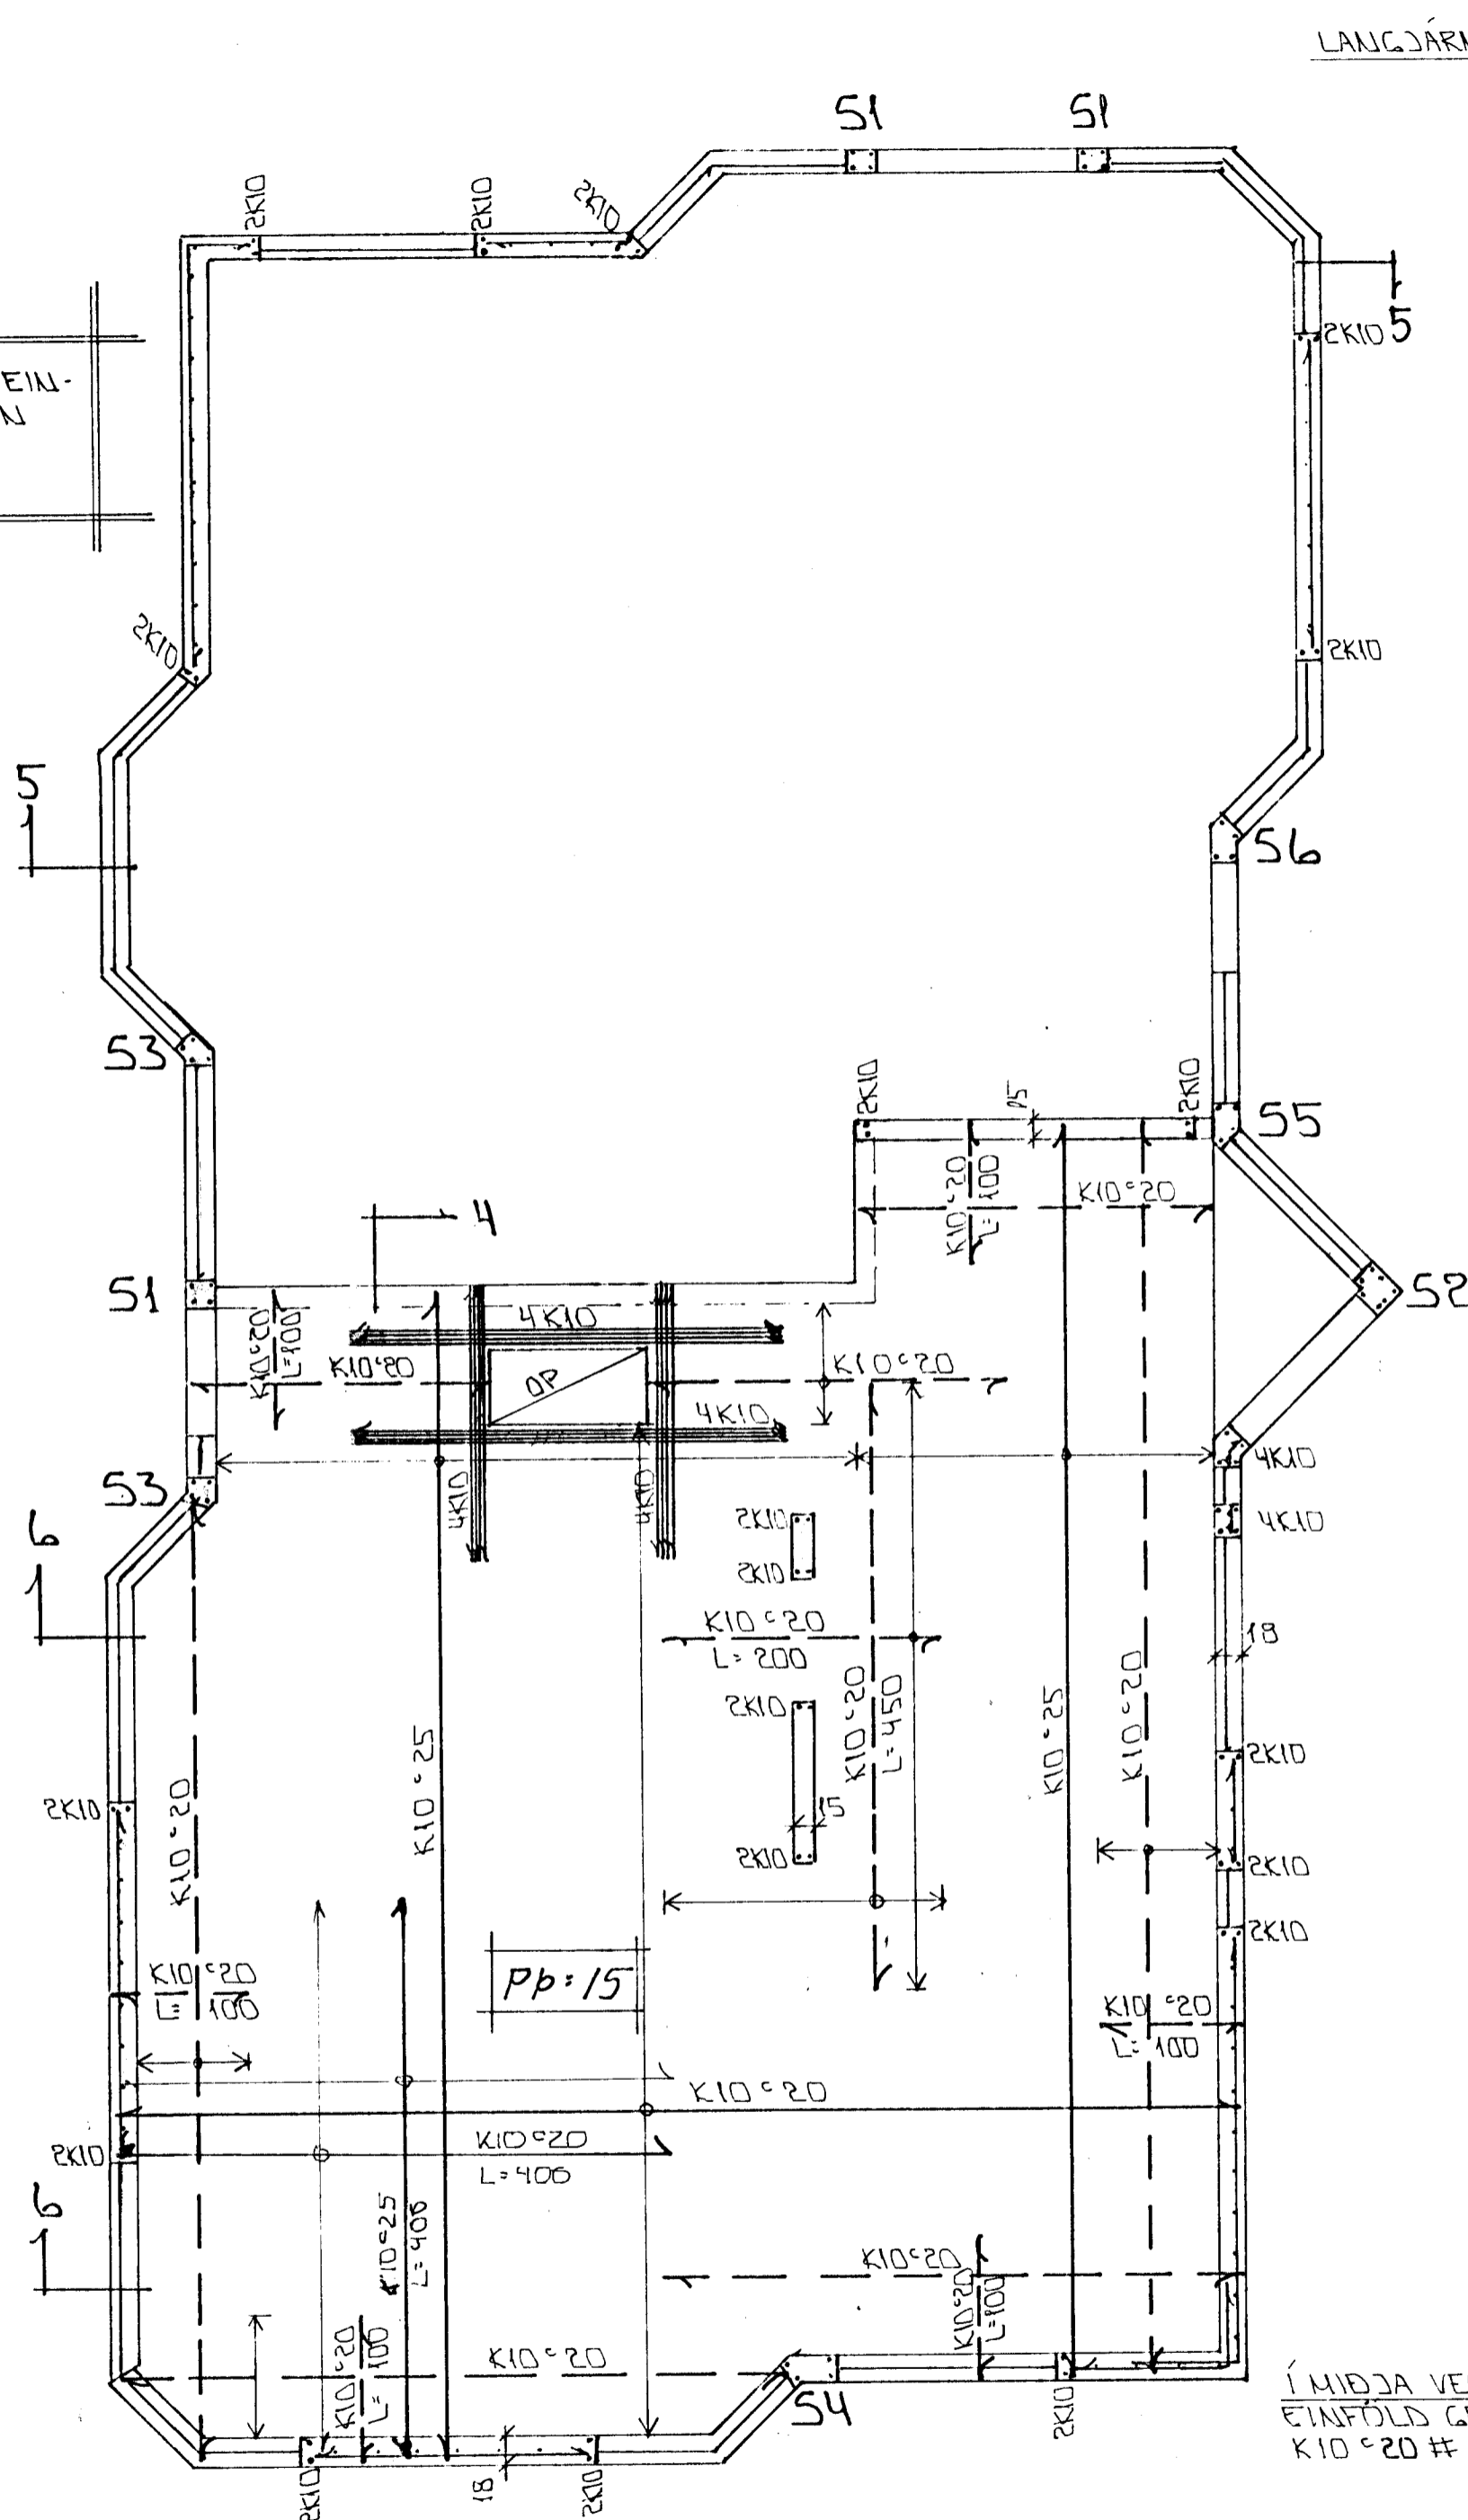

Í ALLA LITVEGGI KOMI EINFÖLD GRIND Í LITBRUN LARÉTT K10 ° 20 LÖÐRETT K10 ° 30

GRUNNMYND 1:50

Í MIDJA VEGGI KOMI EINFÖLD GRIND K10 ° 20 #

ÁSKILIÐ, ELDRI TEIKNING ÖGILD
SNID 4 1:20

ALMEIÐLIGAR SKÝRINGAR SJÁ BL.NR. 1-01. SNID MERT 5 OG 6. SJÁ BL.NR. 1-05.