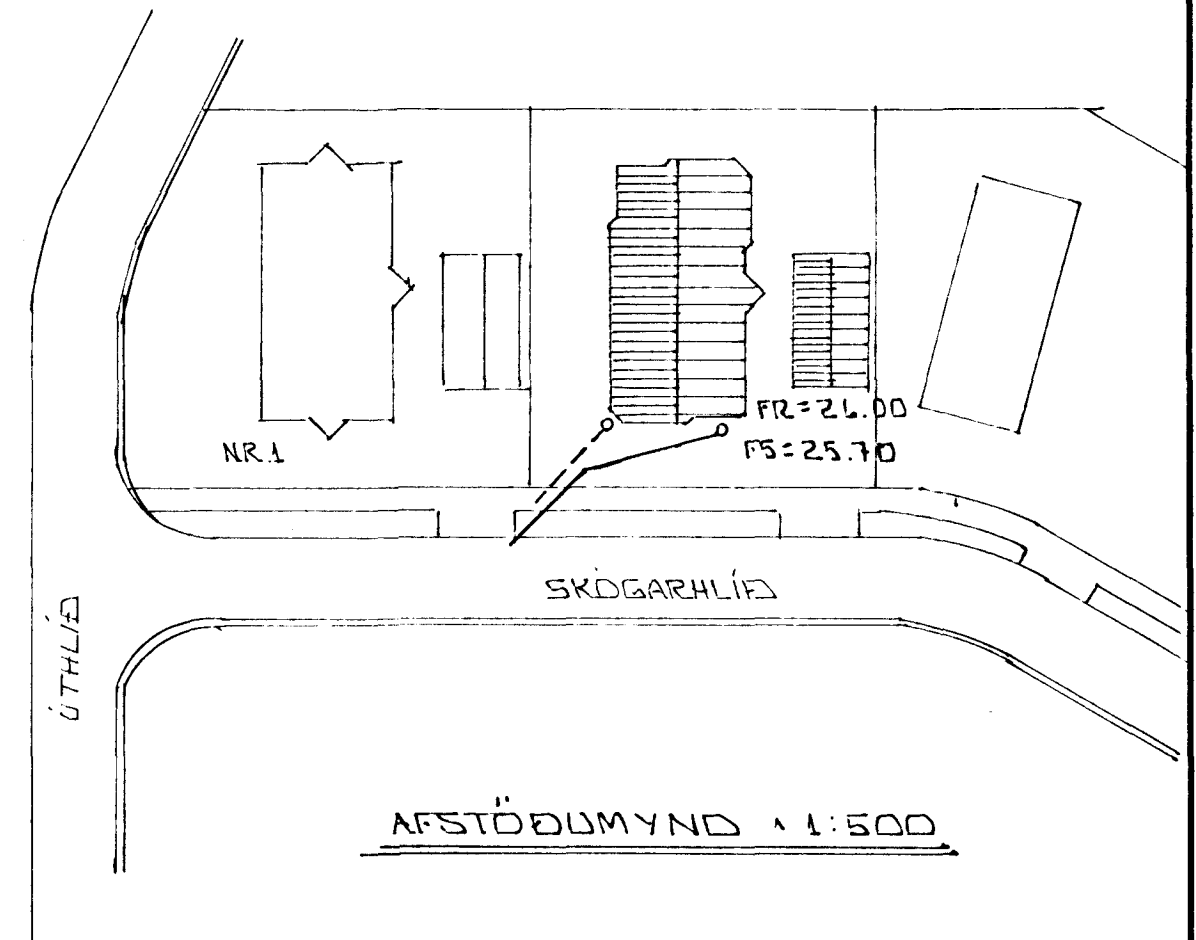

SNID 1:20 LAGNIR Í JÖRD

BR.NR.	DAGS	EDLI BREVTINGAR	SIGN.
			DAGS SEPT. 92
SKÓGARHLÍÐ 3 HAFNARFIRI			HANNAÐ
GRUNNMYND GRUNNLAGNA.			TEIKNAD
MELIKV. 1:100 1:500			VERK NR. 9242
SIGURÐUR ÞORLEIFSSON TEKNIFRÆÐINGUR F.T.F.I.			BLAD NR. 2-02
STRANDGÖTU 11 HAFNARFIRI SÍMI 54751/54255			