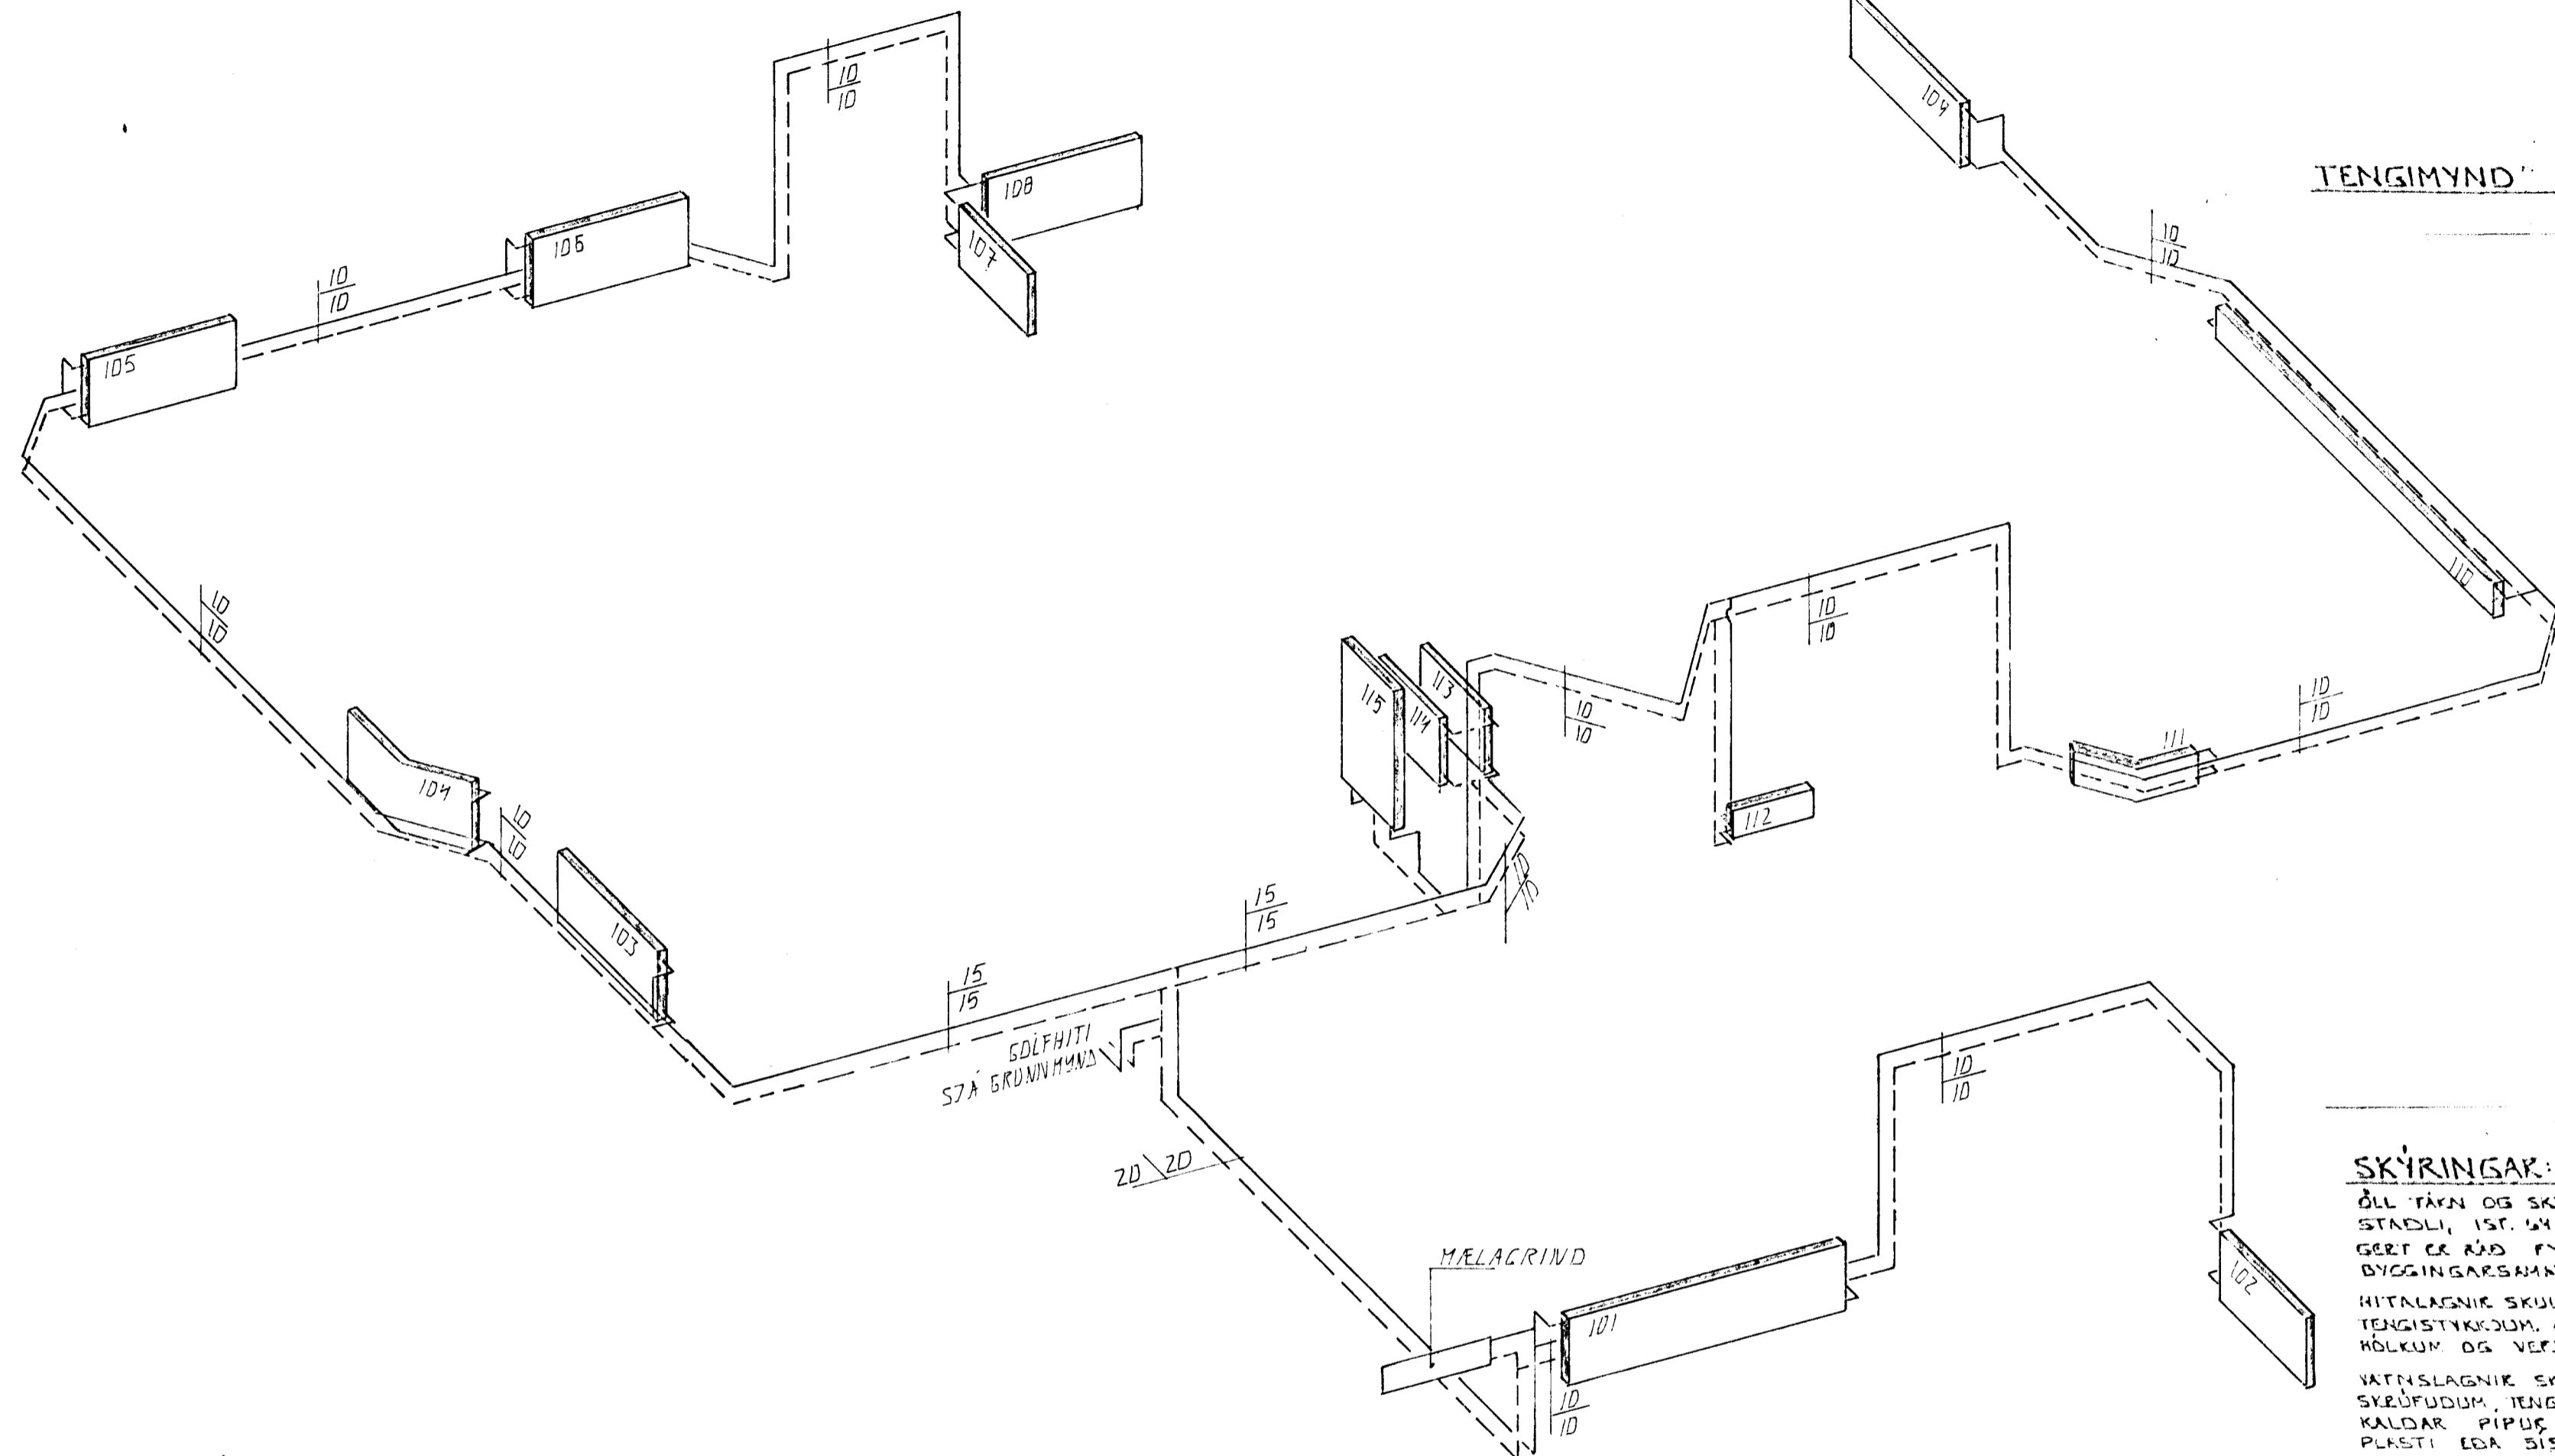

TENGIMYND MELAGR. HITAVEITU.

RUMMYND HITALAGNA. 1:50

SKYRINGAR:
 ÖLL TÆNI OG SKYRINGAR EYU SKU ÍSLENSKUM STADLI, 1ST. 64.
 GERT ER AÐ FYRKI AÐ EINAÐGJUN HÖS SE SKV. BYGGINGARSAMMYKKT EINFANGRÖNNUR ÞRYKT VEGGDA 10CM ÞIKK 20CM HITALAGNIR SKULU VERA SVARTAR JÄRNPÍPUR MED SKRUFUDUM TENGISTYKKJUM OG EINAÐGJAST MED 20 MM GLEÐULLARHÖLKUM OG VEGDAST MED PLASTI EÐA SISALPAPPA.
 VATNSLAGNIR SKULU VERA GALVANHÖSADAR JÄRNPÍUR MED SKRUFUDUM, TENGISTYKKJUM OG EINAÐGJAST SEM HITALAGNIR KALDAR PÍPUR OG TENGISTYKKI VEGDAST FYRST MED PLASTI EÐA SISALPAPPA.
 Á ALLA ÖFNA KOMI LOFTSKRUFUR STILLTÉ OG SÖLFVIRKIR ÖFNUGAR.
 ÖFNASTÖÐIR SKULU MIÐAST VIÐ HITAVEITU 60°C.
 ALLAR TENSINGAR AÐ OG FRÁ ÖFNUM EYU KOMU NEMA ANNAÐS SE BETIÐ.