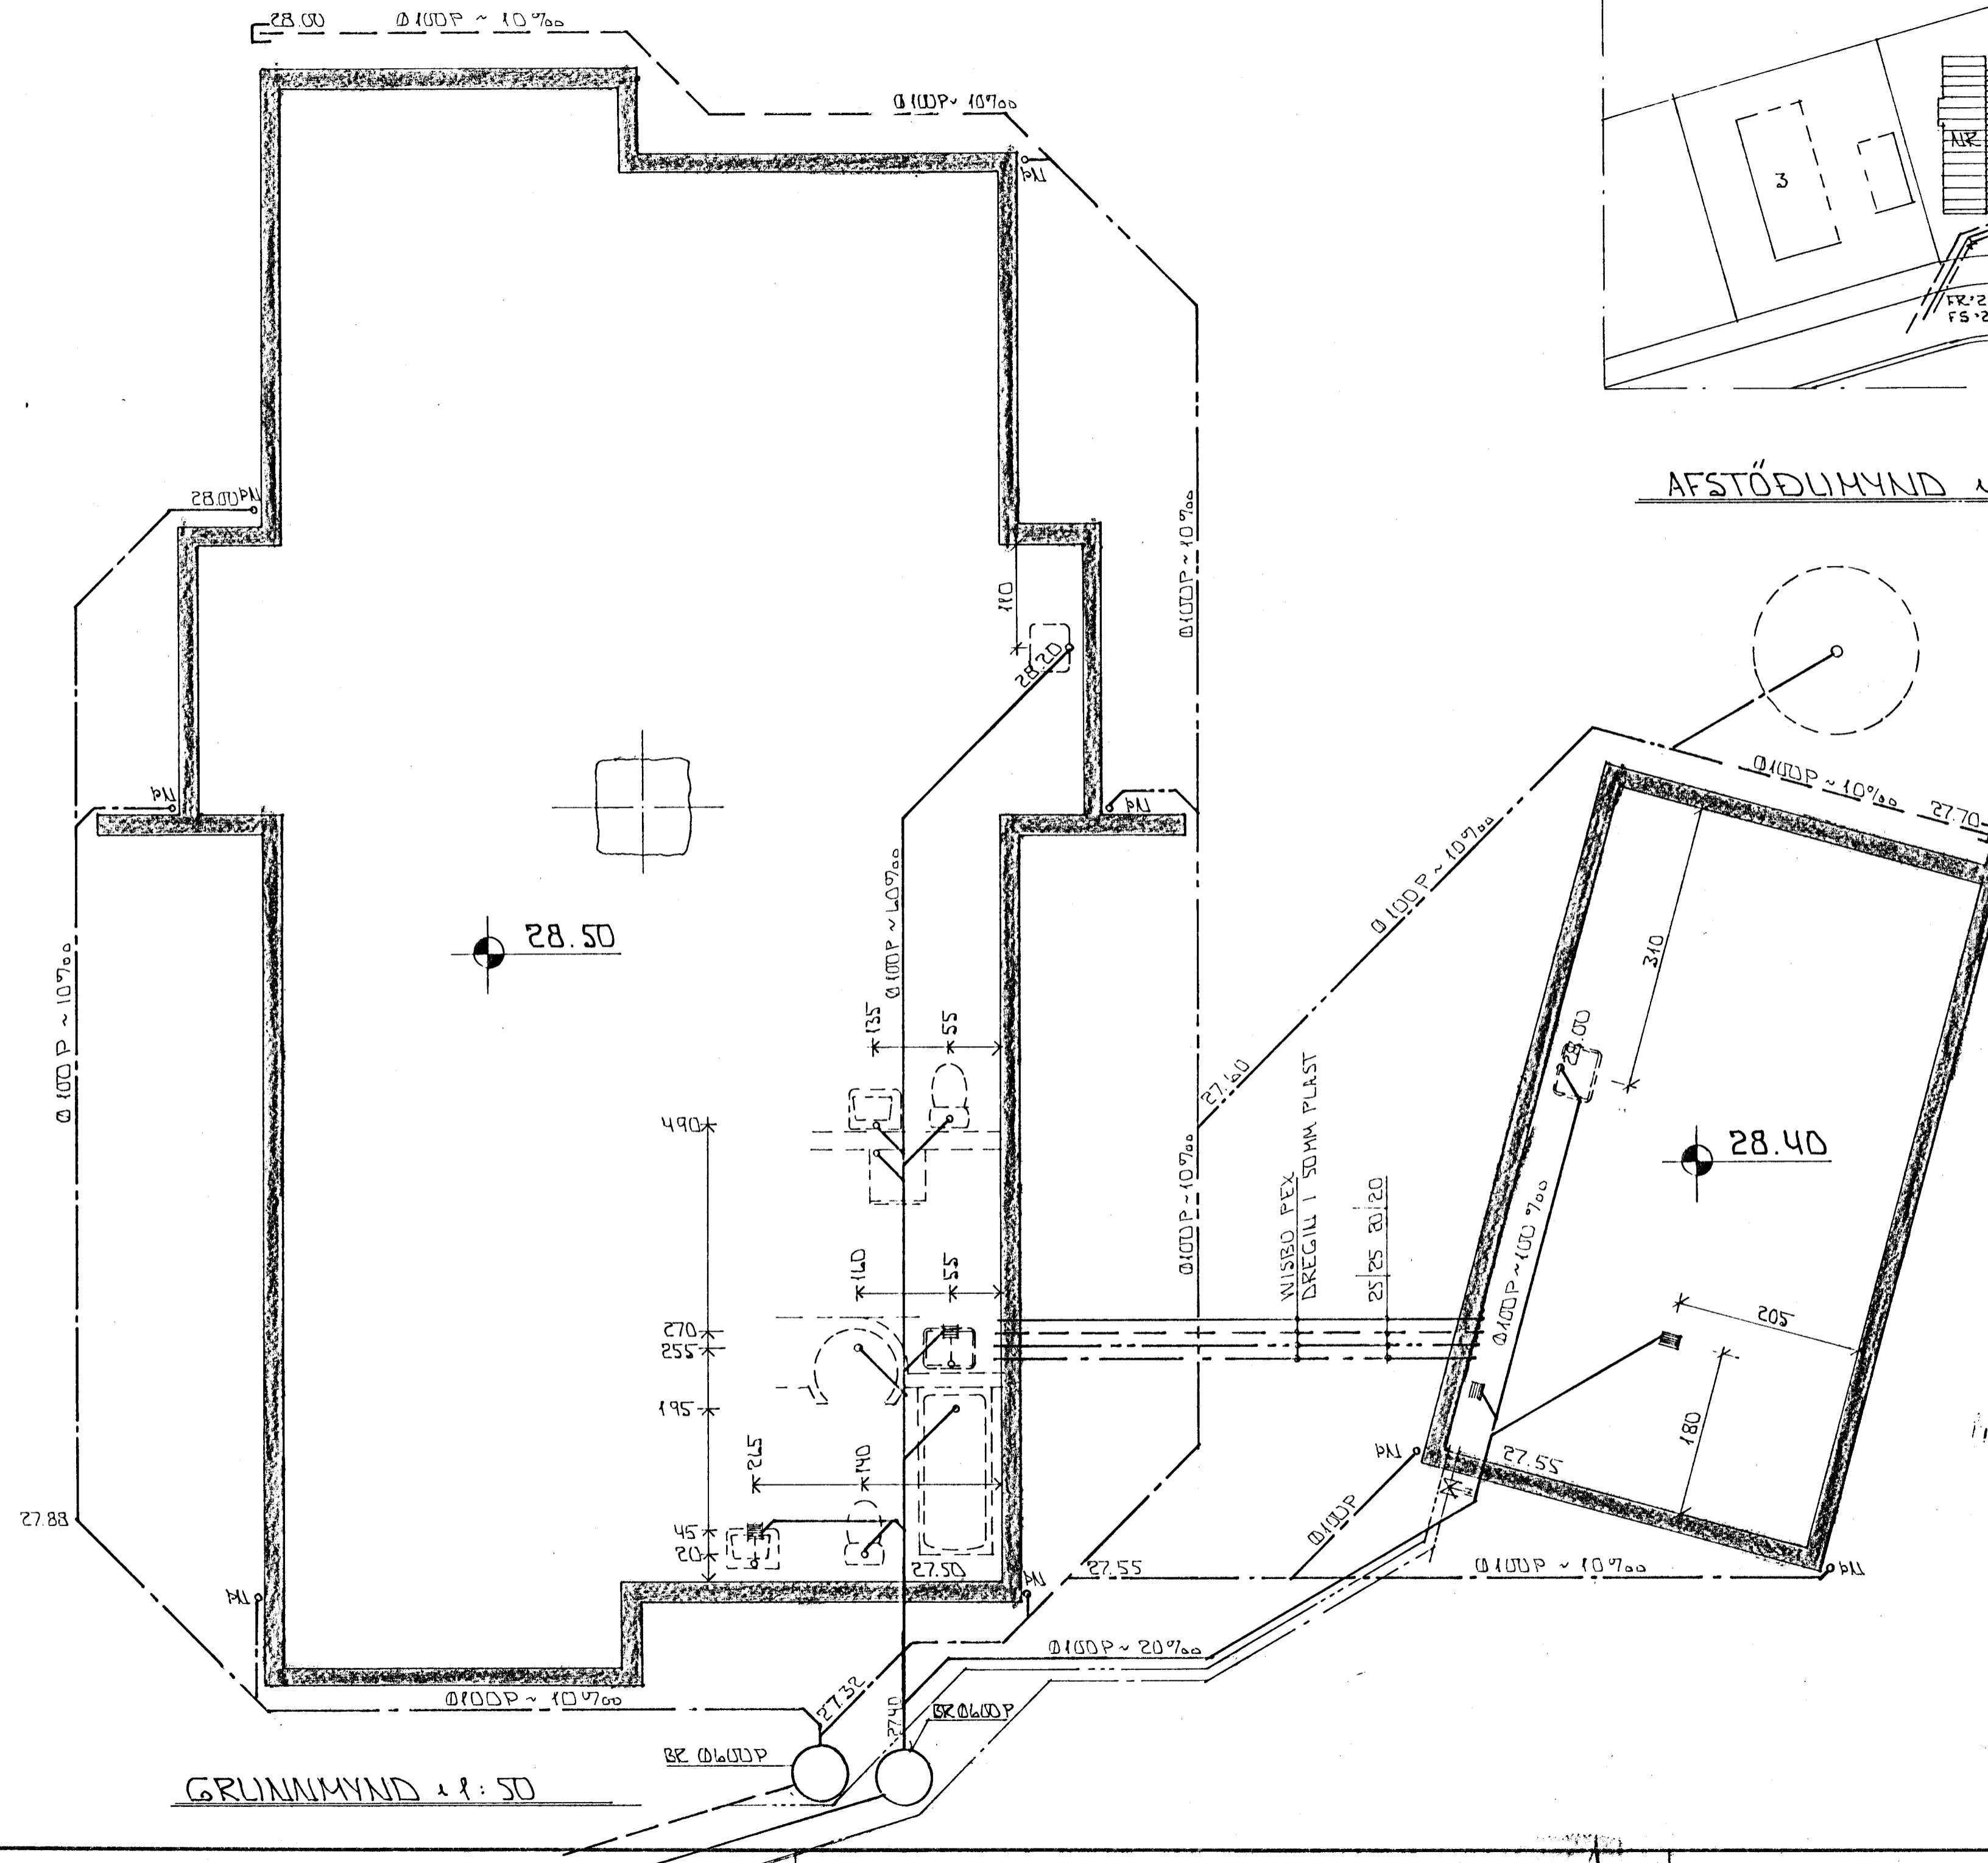

AFSTÖÐLIMYND 1:500

BR.	DAGS.	EDLI BR.	SIGN.

SKÓGARHLÍÐ 5
HAFNARFIRÐI

GRUNNMYND - GRUNNLAGNA
AFSTÖÐLIMYND

MKV. 1:50 x 1:500
DAGS. MARS '94
VERK NR. 9345
TEIKN NR. 2-02
HANNAD
TEIKNAD GK
YFIRFARIÐ

GP TÆKNIÞJÓNUSTA
SIGURDAR ÞORLEIFSSONAR HF