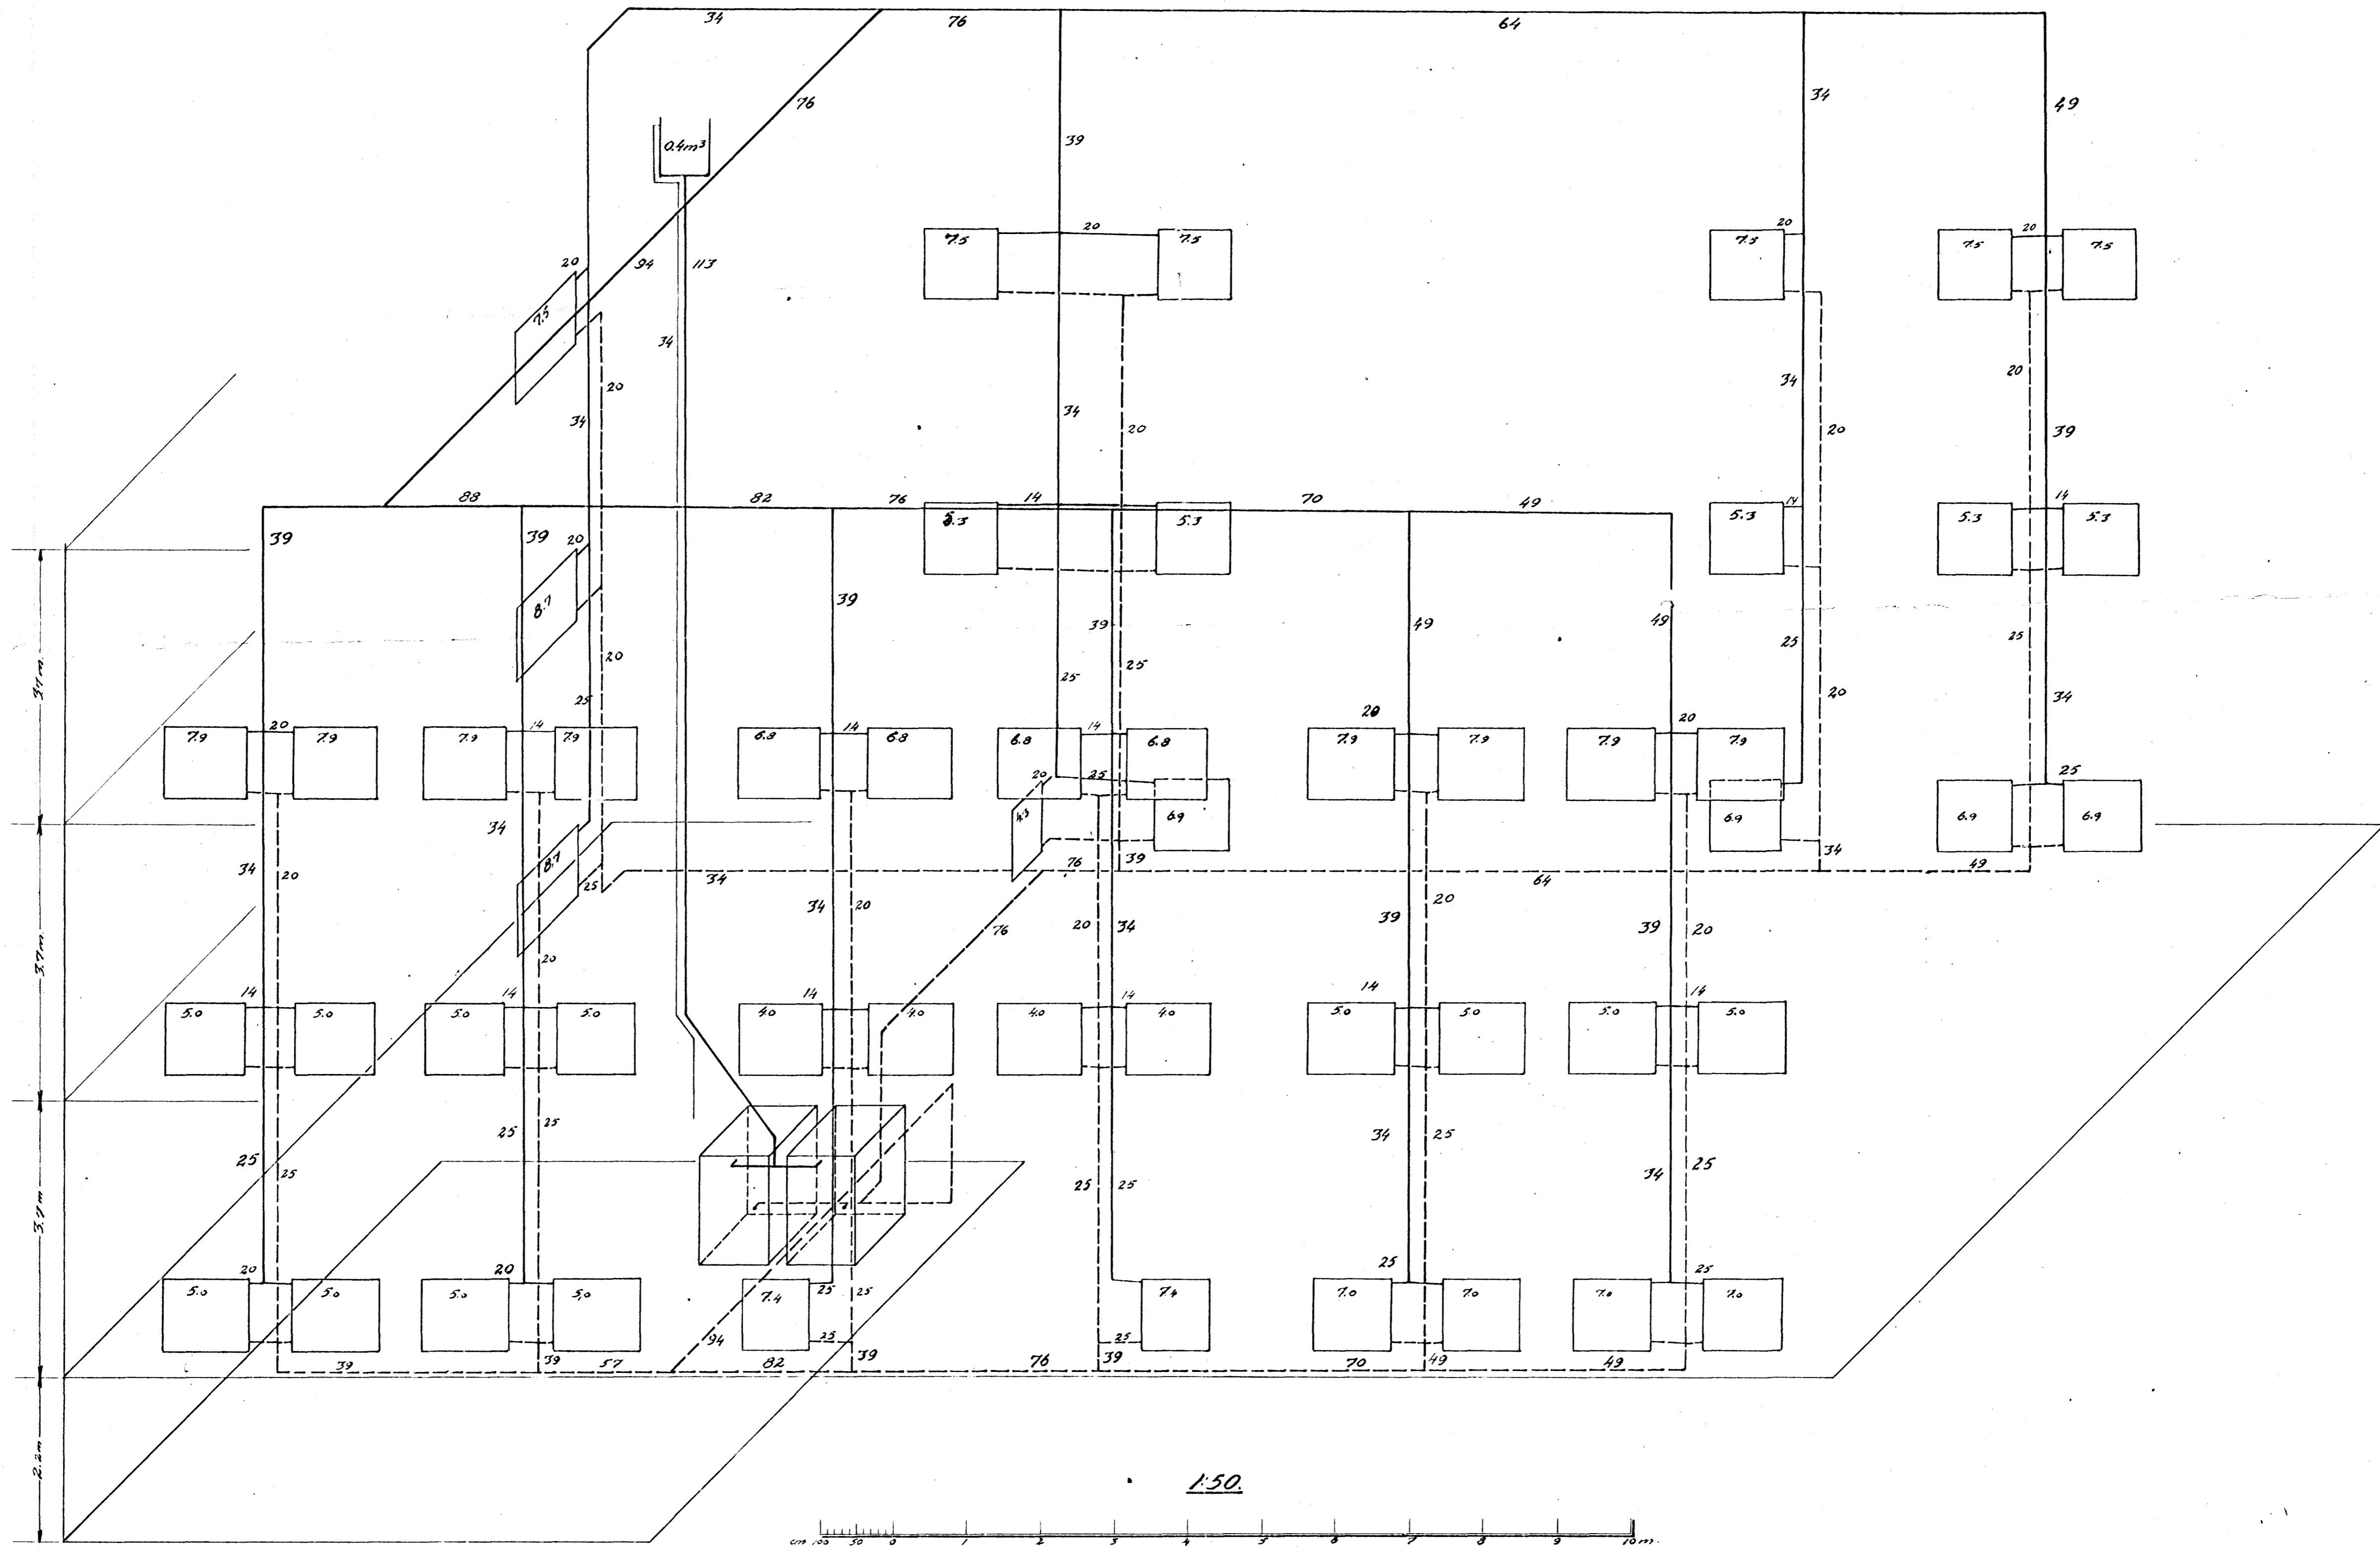

Barnaskólinn í Hafnarfirði

Mílstöðin - rördiagramm

1:50

Pl. 4/26

Mál: Inni diam. rora í mm.
Hlutfélag ofna í m²
Ofnæð, incl. fótur, 5 1000 mm.

Hafnarfirði 24. 26

Sveinbjörnsson