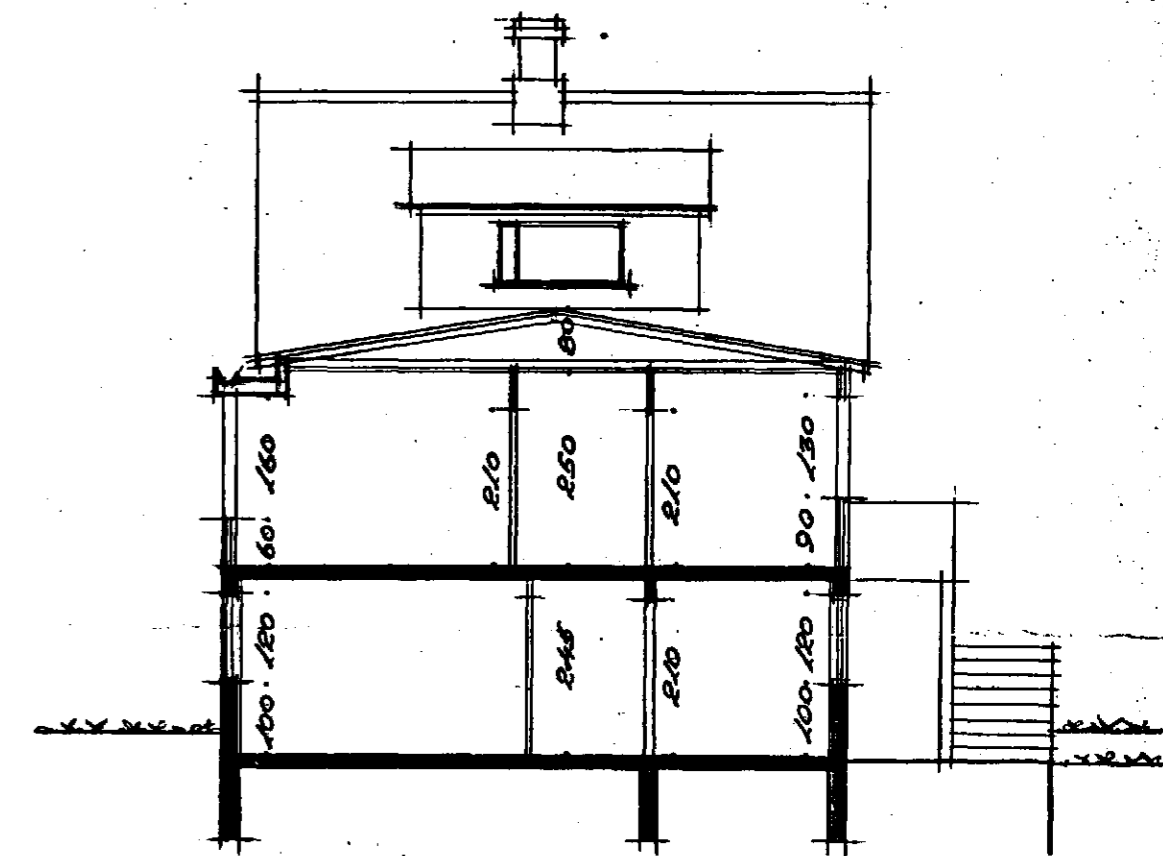

Skúlasteig nr 10
Breyting
Mál 1:100

Sigurbjartur Vilhjálmsson

Sneibing

Afslöðumynd 1:500

Hálmartíði 2-5-1965
Stetan Sigurbentsson