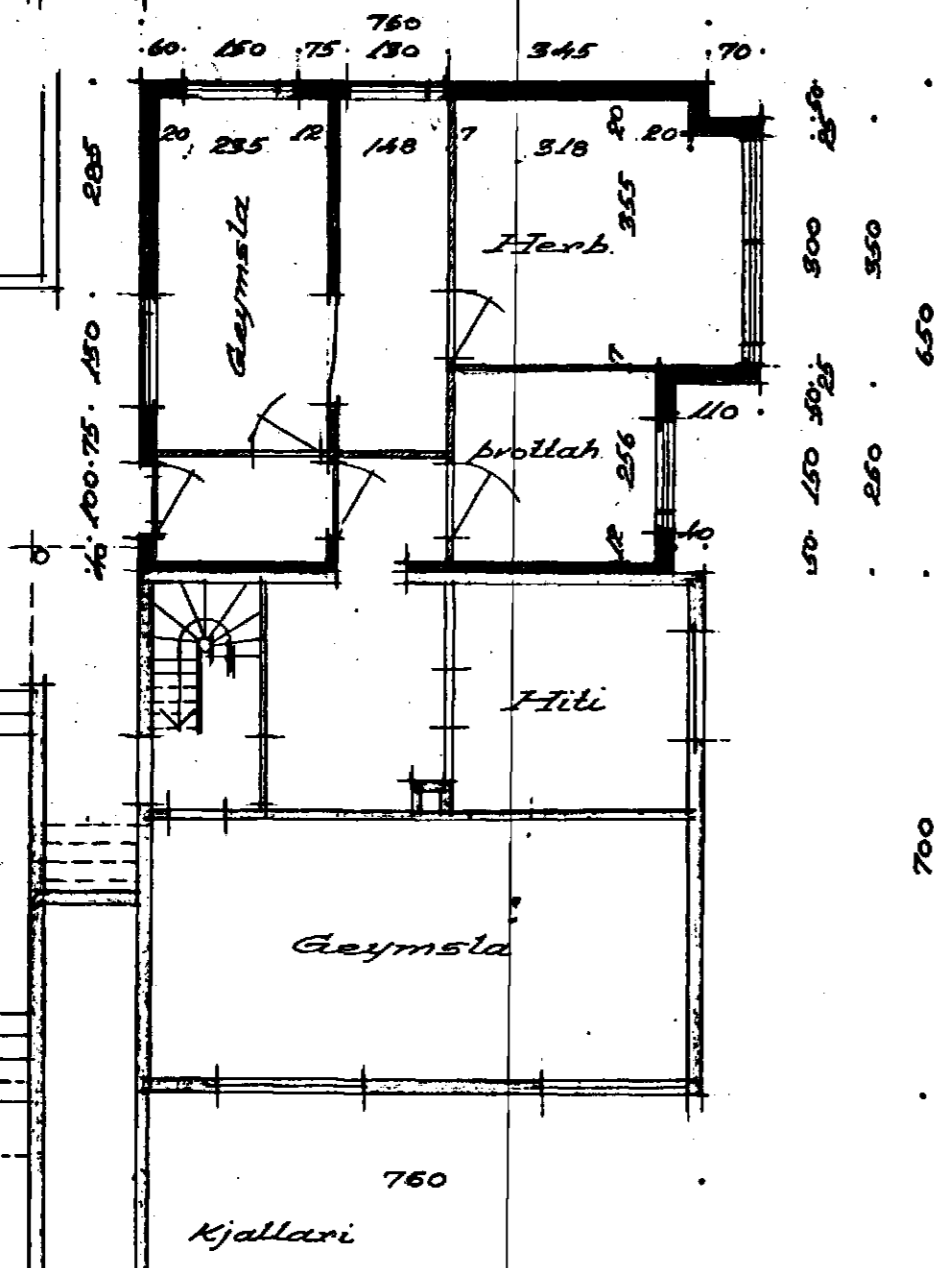

Skúlasteig nr 10
Breyting
Mál 1:100

Sigurbjartur Vilhjálmsson

Kjallari

Afslöðumynd 1:500

Hálmartíði 2-5-1965
Stetan Sigurbentsson