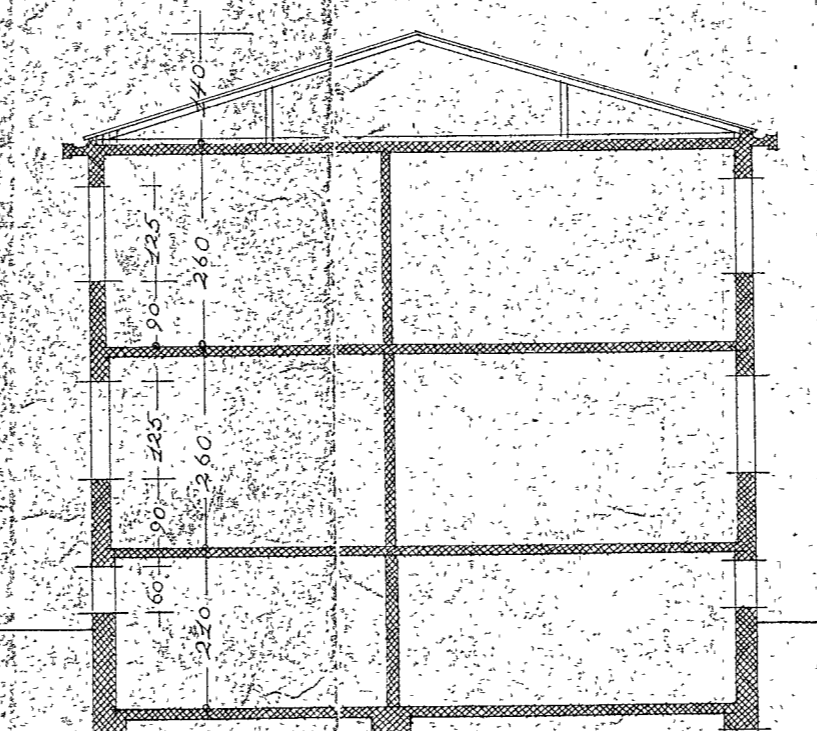

Verkamannabústaðir í Hafnarfirði
M. 1:100 Skúlaskeifi 14-16

Samþykkt á fundi bygginga-
nóndar p. 4 9 1941
f.h. BYGGINGAFULLTRÚINN
Í HAFNARFIRÐI
Rýlma Skarv.

13/41

2 hæð

1 hæð

Gjallari

Sudurlítið

Norðurlítið

Gjall

Afstöðumynd

Afstöðumynd 1:500

Reykjavík 2. október 1941
f.h. kúsamástarar & kúsinns
Benedur Blöfjónsson