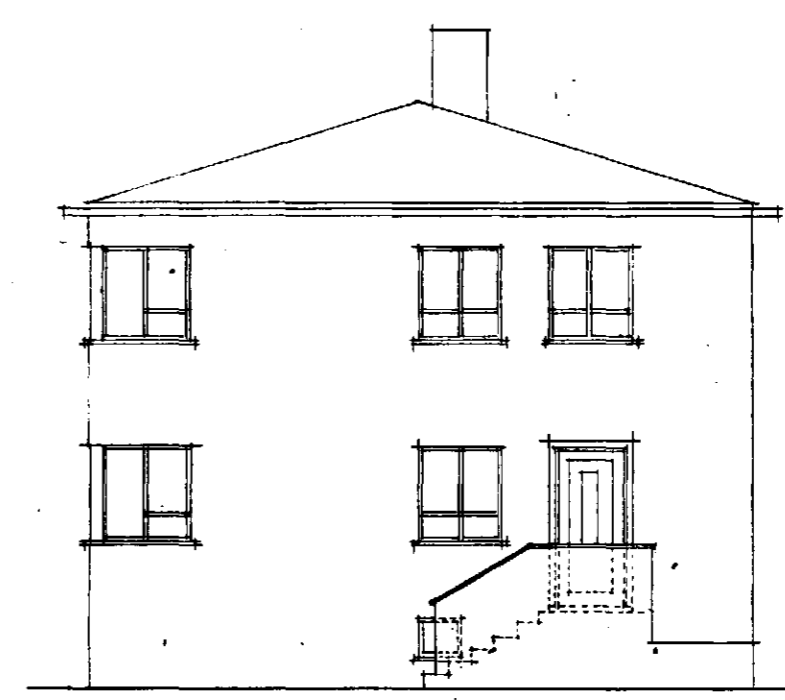

Verkamannabústaðir í Hafnarfirði
M. 1:100 Skilaskerf. 14-16

Serþykkt & fundi bygginga-
nefndar þ. 7. 9. 1941
f.h. BYGGINGAFULLTRÚINN
Í HAFNARFIRÐI
Rýlura Arnard.

15/41 B

Kjallari

Sudurlit

Nordurlit

Ivreskurður

Gall

Afstöðumynd 1:500

Reykjavík í október 1941
f.h. húsnámsstjóra ríkissins
Þorbjörn Blausson