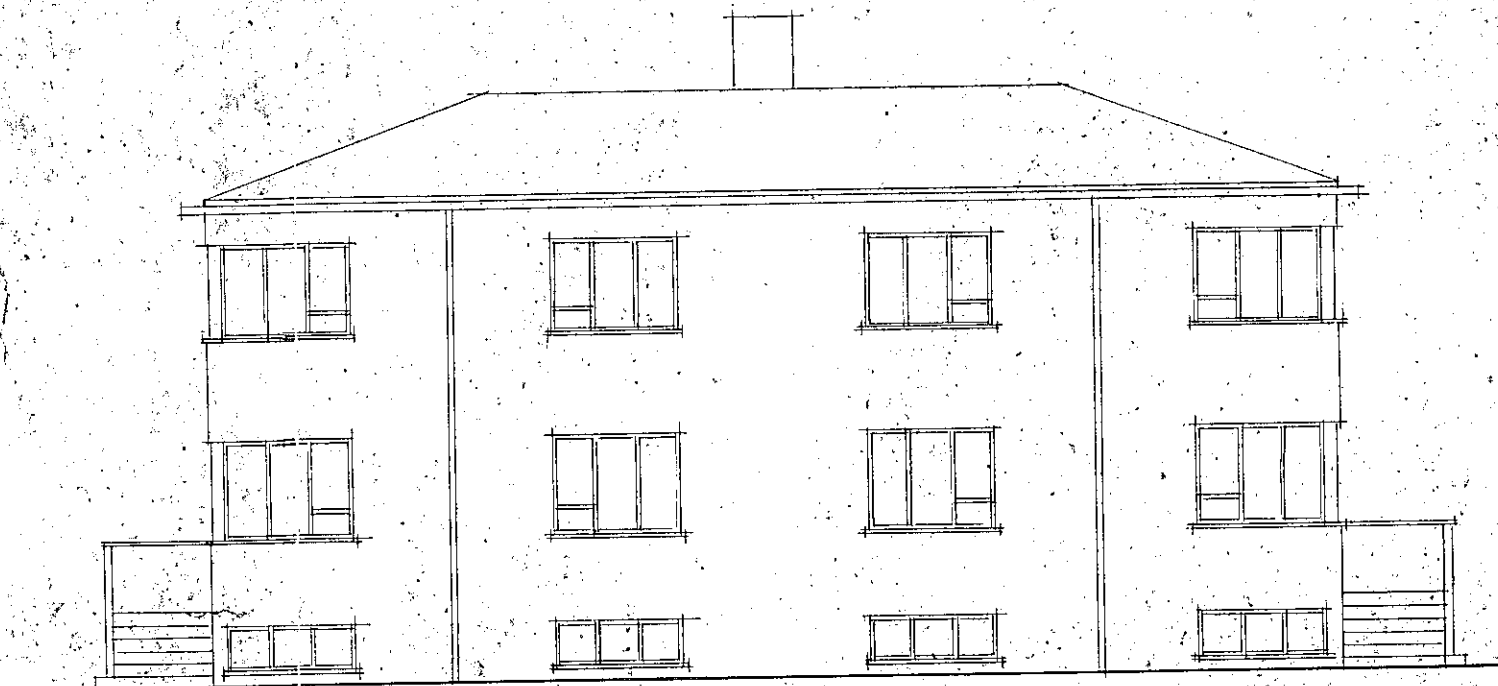

Samþykkt á fundi bygginga-
nefndar þ. 22/2 1946
BYGGINGAFULLTRÚFINN
Í HAFNAREIRDI
E. Gunnarsson

2. hæð

Suðurlit

1. hæð

Norðurlit

Kjallari

Íversktúr

Gaff

Afstöðunynd 1:500

Reykjavík í október 41
fr. húsnæðisráðgjafar
Pósthúsið