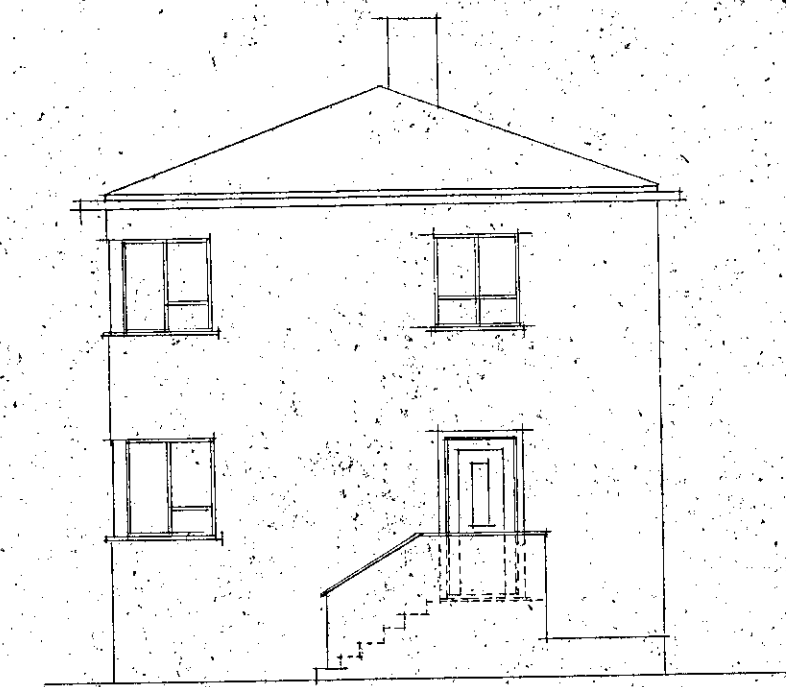

Samþykkt á fundi bygginga-
nefndar þ. 22/2 1946
BYGGINGAFULLTRÚFINN
Í HAFNAREIRDI
E. Gunnarsson

2. hæð

Suðurlit

1. hæð

Norðurlit

Kjallari

Íversktúr

Gaff

Afstöðunynd 1:500

Reykjavík í október 41
fr. húsnæðisráðgjafar
Pósthúsið