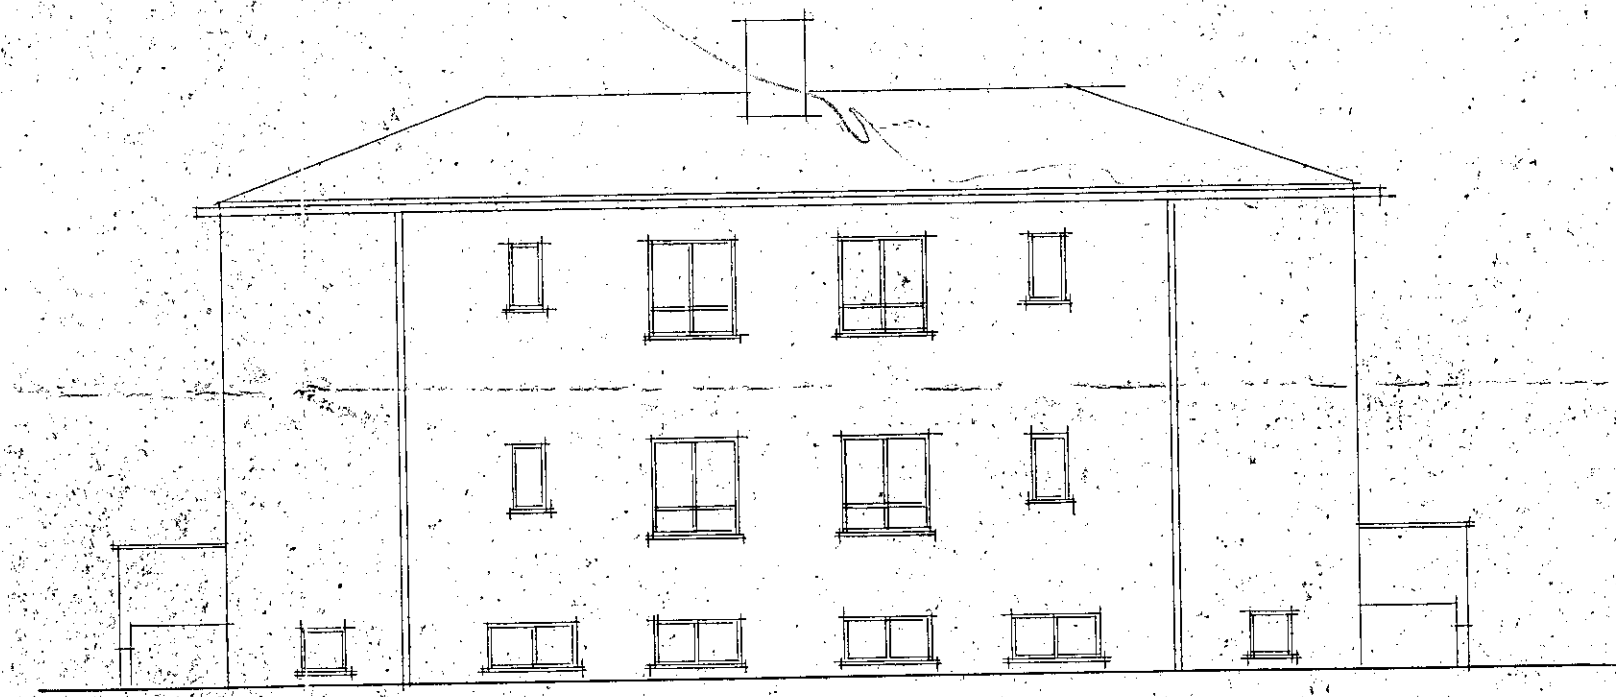

Samþykkt á fundi bygginga-
nefndar þ. 22/2 1946
BYGGINGAFULLTRÚFINN
Í HAFNAREIRDI
E. Gunnarsson

2. hæð

Suðurlit

1. hæð

Norðurlit

Kjallari

Íversktúr

Gaff

Afstöðunynd 1:500

Reykjavík í október 41
fr. húsnæðisráðgjafar
Pósthúsið