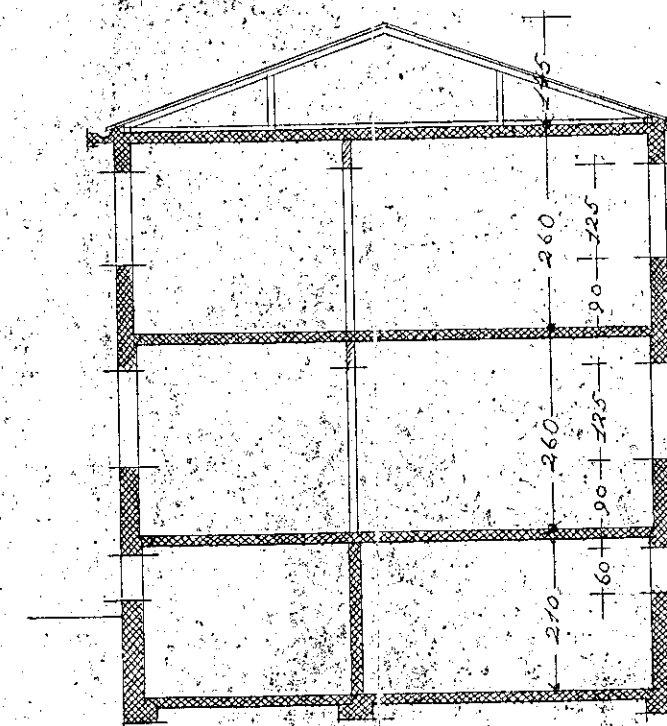

Samþykkt á fundi bygginga-
nefndar þ. 22/2 1946
BYGGINGAFULLTRÚFINN
Í HAFNAREIRDI
E. Gunnarsson

2. hæð

Suðurlit

1. hæð

Norðurlit

Kjallari

Íversktúr

Gaff

Afstöðunynd 1:500

Reykjavík í október 41
fr. húsnæðisráðgjafar
Pósthúsið