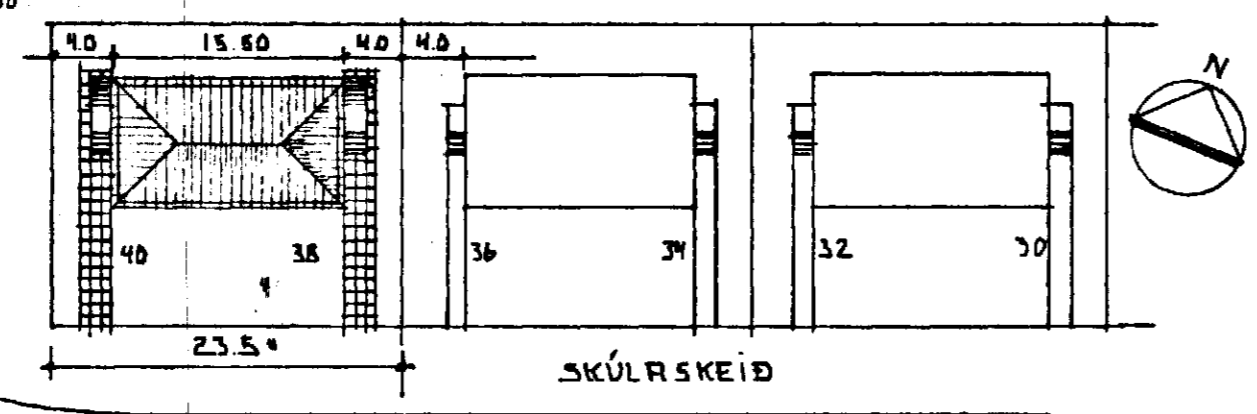

Samþykkt á fundi bygginga-  
nefndar þ. 27.11.1991  
KLENNING HÖFJ  
BYGGINGAFLUTRÖNN  
Í HAFNARFIRÐI

GRUNNMYND 1.HÆÐ M.1:100

SKÚLASKEIÐ

HFSTÖÐUMYND 1:500

*Sigurður Þorvarðarson*

GRUNNMYND 2.HÆÐ M.1:100

GRUNNMYND KJALLARI M.1:100