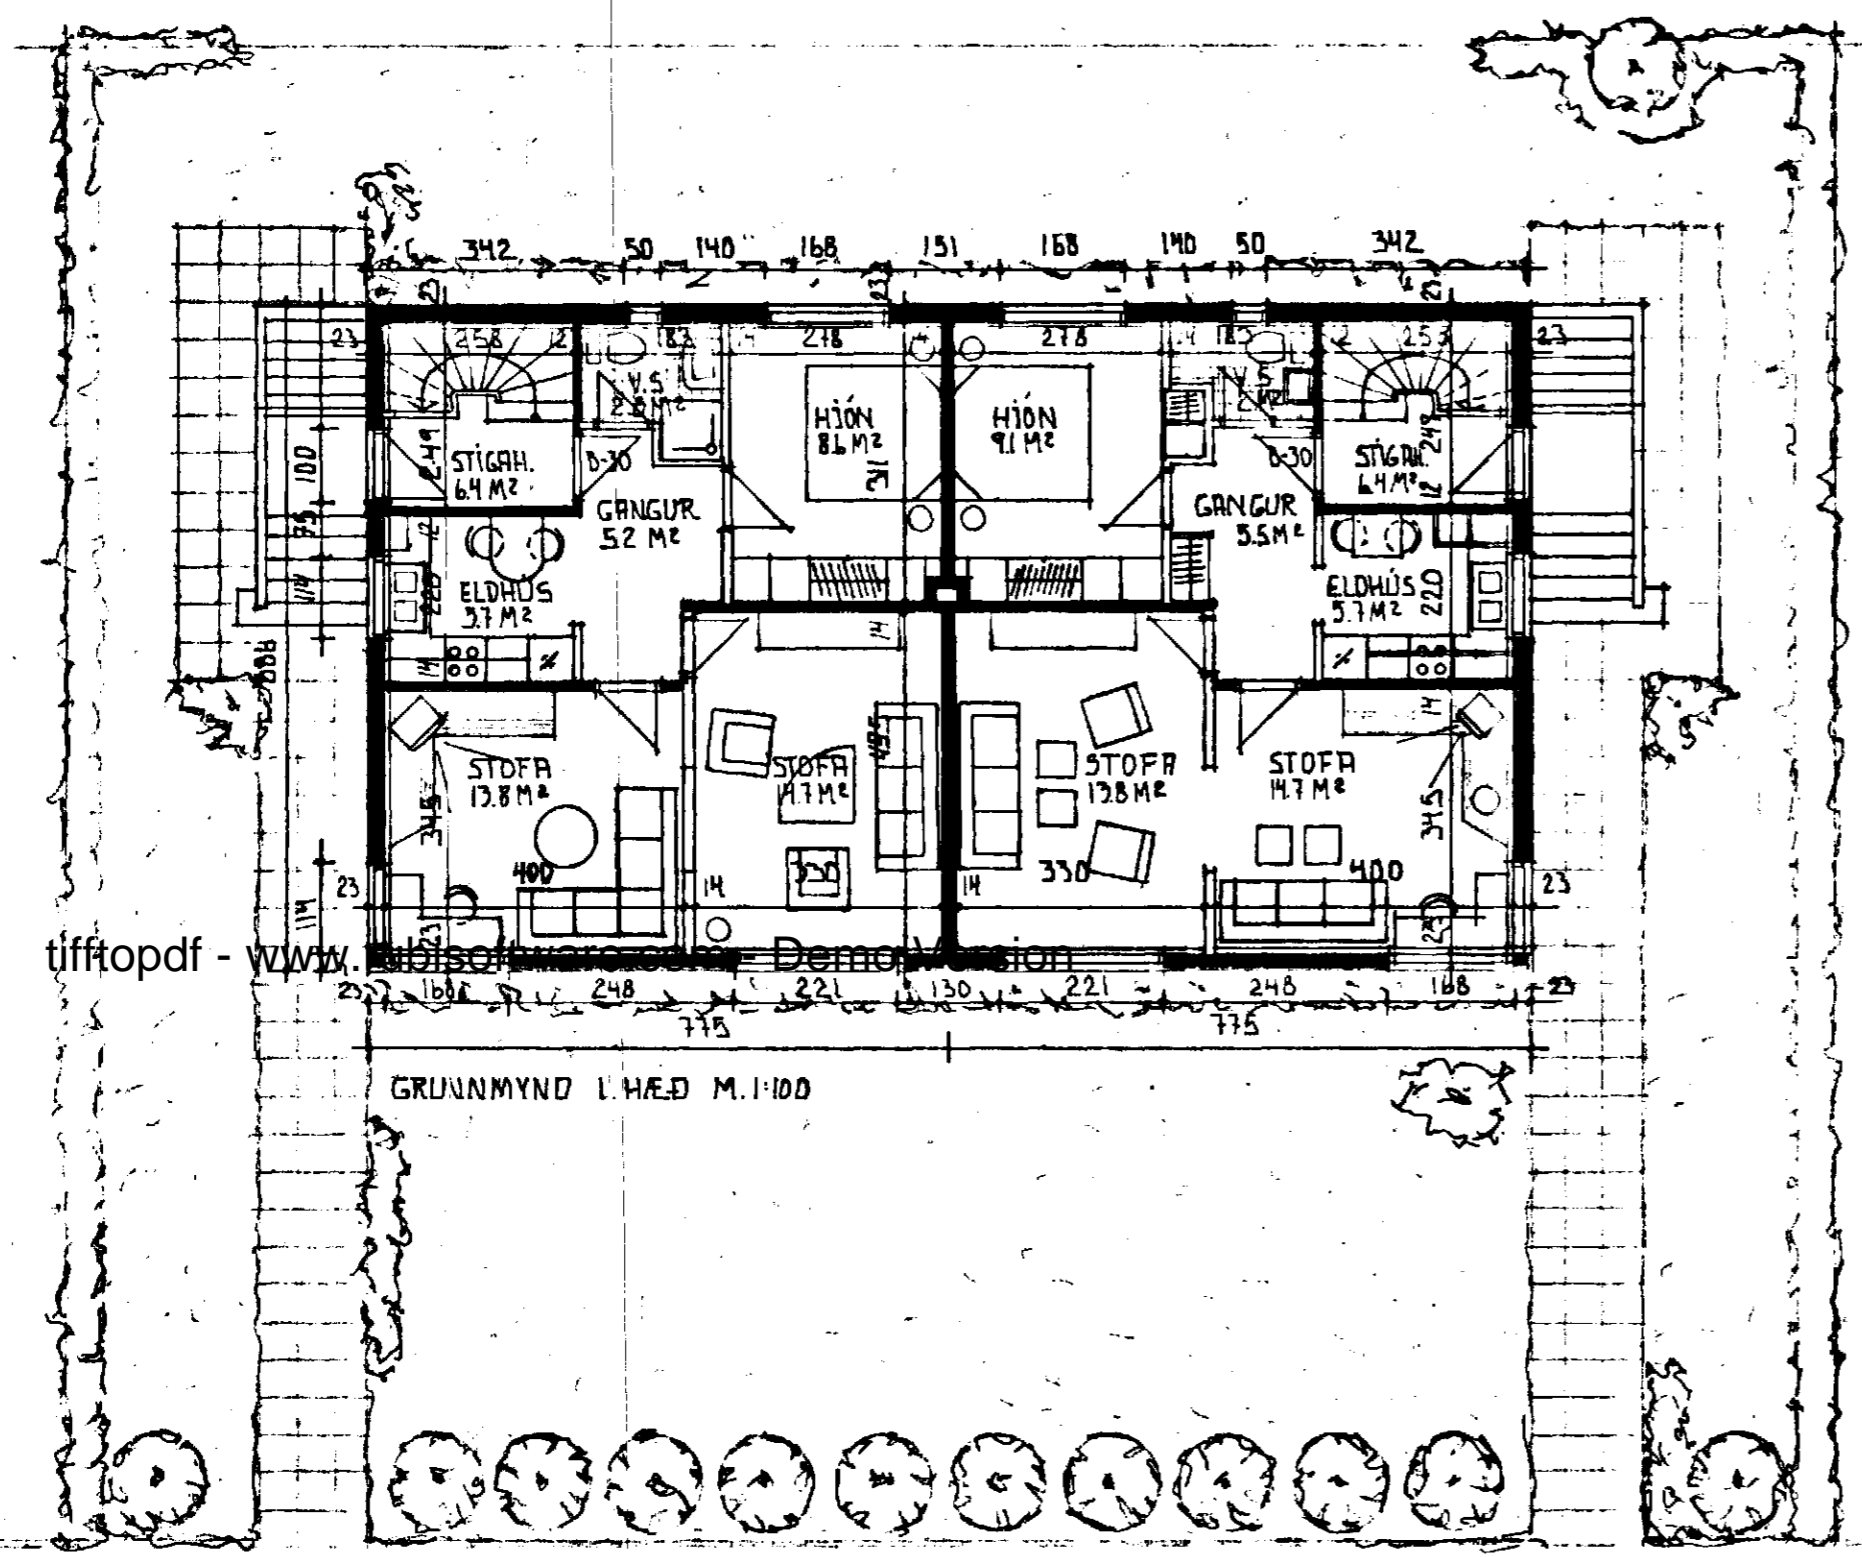

Samþykkt á fundi bygginga-  
nefndar þ. 27.11.1991  
KLENNING HÖFJ  
BYGGINGAFLUTRÖNN  
Í HAFNARFIRÐI

GRUNNMYND 1.HÆÐ M.1:100

SKÚLASKEIÐ

HFSTÖÐUMYND 1:500

*Sigurður Þorvarðarson*

GRUNNMYND 2.HÆÐ M.1:100

GRUNNMYND KJALLARI M.1:100