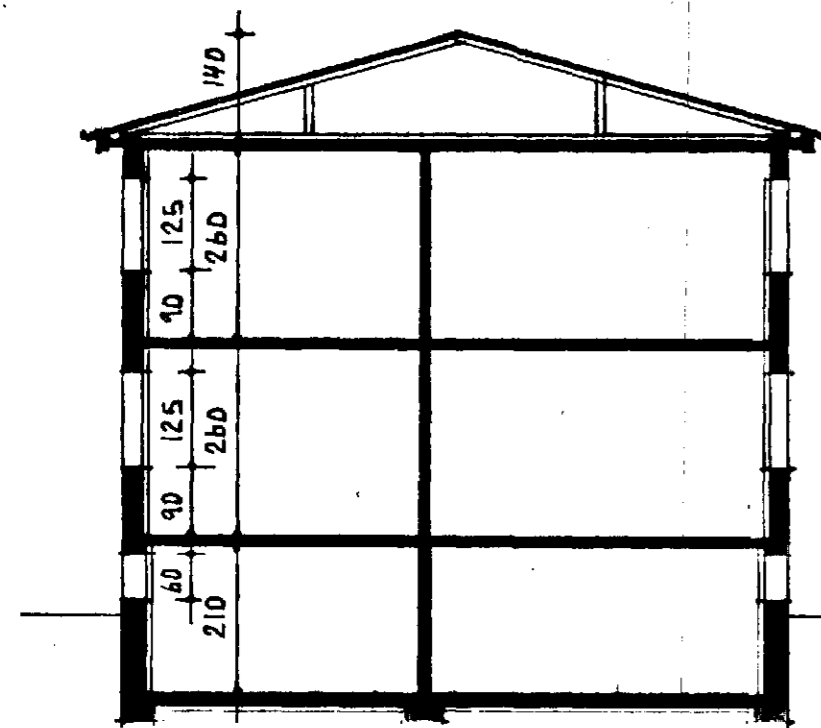

Samþykkt á fundi bygginga-  
nefndar þ. 27.11.1991  
KLENNING HÚS  
BYGGINGAFULLTRÚÐIN  
HAFNARFIRÐI

SÚÐURHLÍÐ M. 1:100

VESTURGRÆL M. 1:100

tifftopdf - www.rubissoftware.com - Demo Version

SNÍÐ M. 1:100

NORÐURHLÍÐ M. 1:100