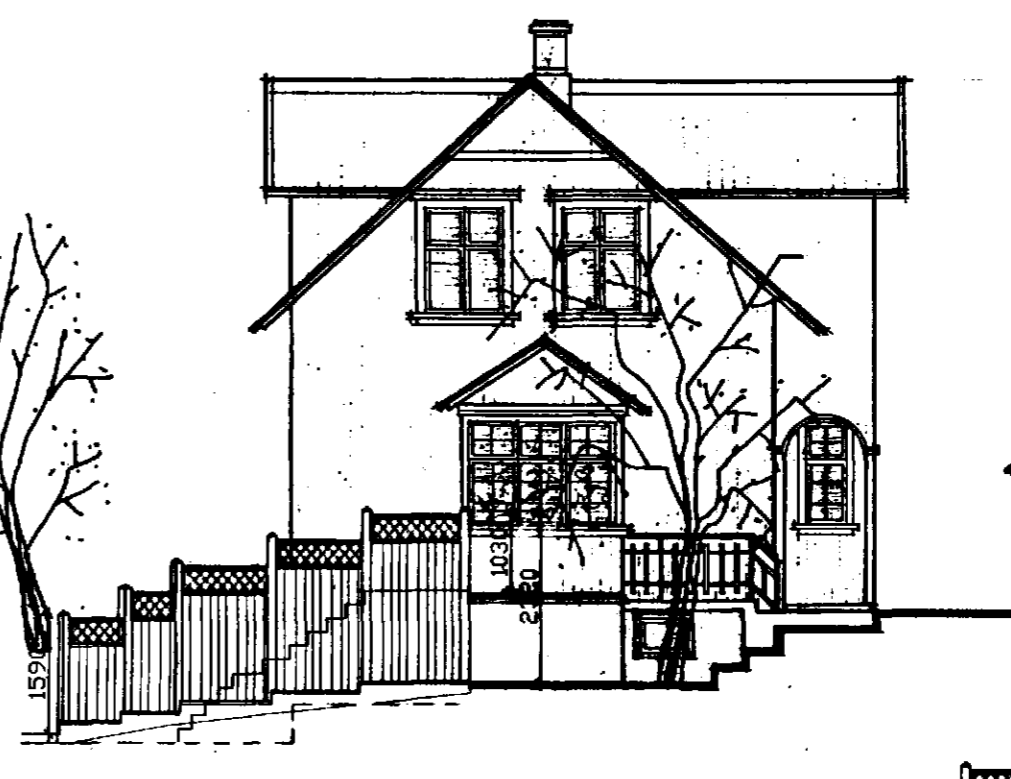

Samþykkt þann

09 JUNI 2000

Byggingafulltrúinn í Hafnarfirði  
F.h. Sigurbjarnar Halldórsson

*Sigurbjarnar Halldórsson*

Teikningum breytt 22.05.00

*Fríðrik Friðriksson*  
Fríðrik Friðriksson arkitekt  
Kt.: 211256-4519