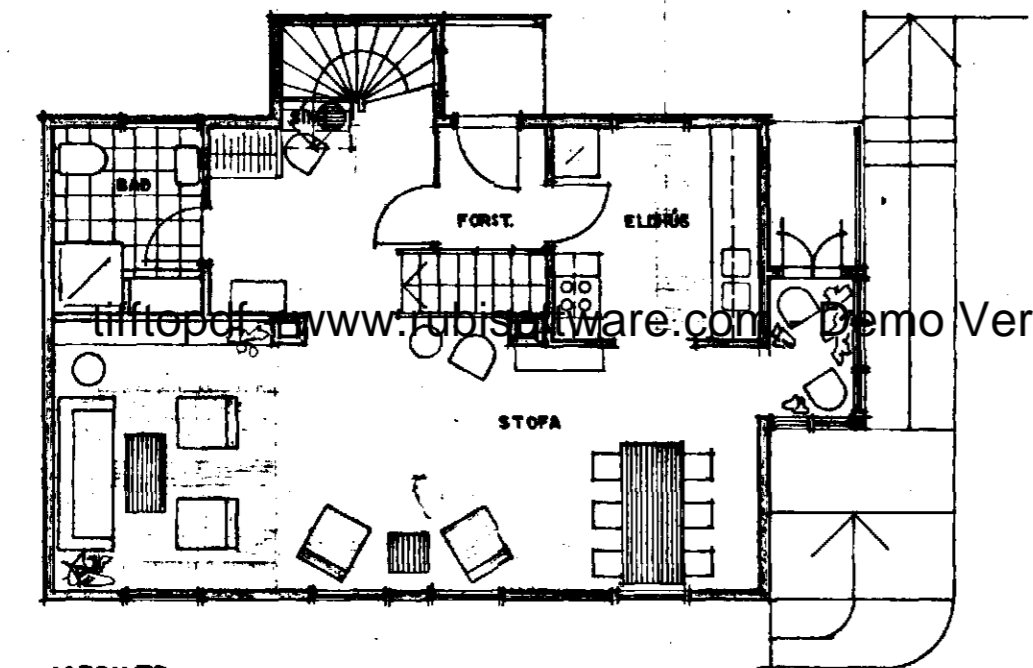

Skjal 134 á fundi bygginga-
nefna frá 29.5.1984
BYGGINGAULLTRÚNN
Í HAFNARFIRDI
E. Sigurdsson

JARDHÆÐ

7800-0000-01

Teiknistofurnar Laugavegi 42		Arkitektar: MAGNÚS SKÚLASON SIGURDUR HARDARSON
SKÚLASKEIÐ 3 HAFNARFIRDI breyting á útliti og innra skipulagi		NO: 001
Grunnmyndir, útlit og afstöðumynd		KVAFER: 1:100 1:500
DAÐ: 27.4.84	TEIÐ: K.G.	BREYTINGAR:

E. Sigurdsson