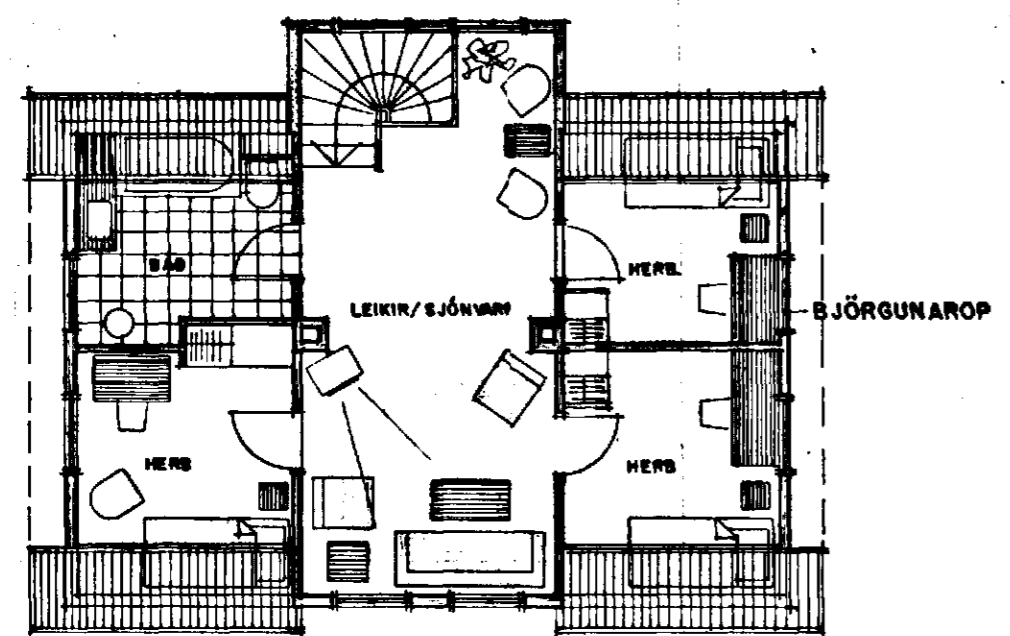

NORÐUR

Skjal 134 á fundi bygginga-
nefna frá 29.5.1984
BYGGINGAULLTRÚNN
Í HAFNARFIRDI
E. Sigurdsson

RIS