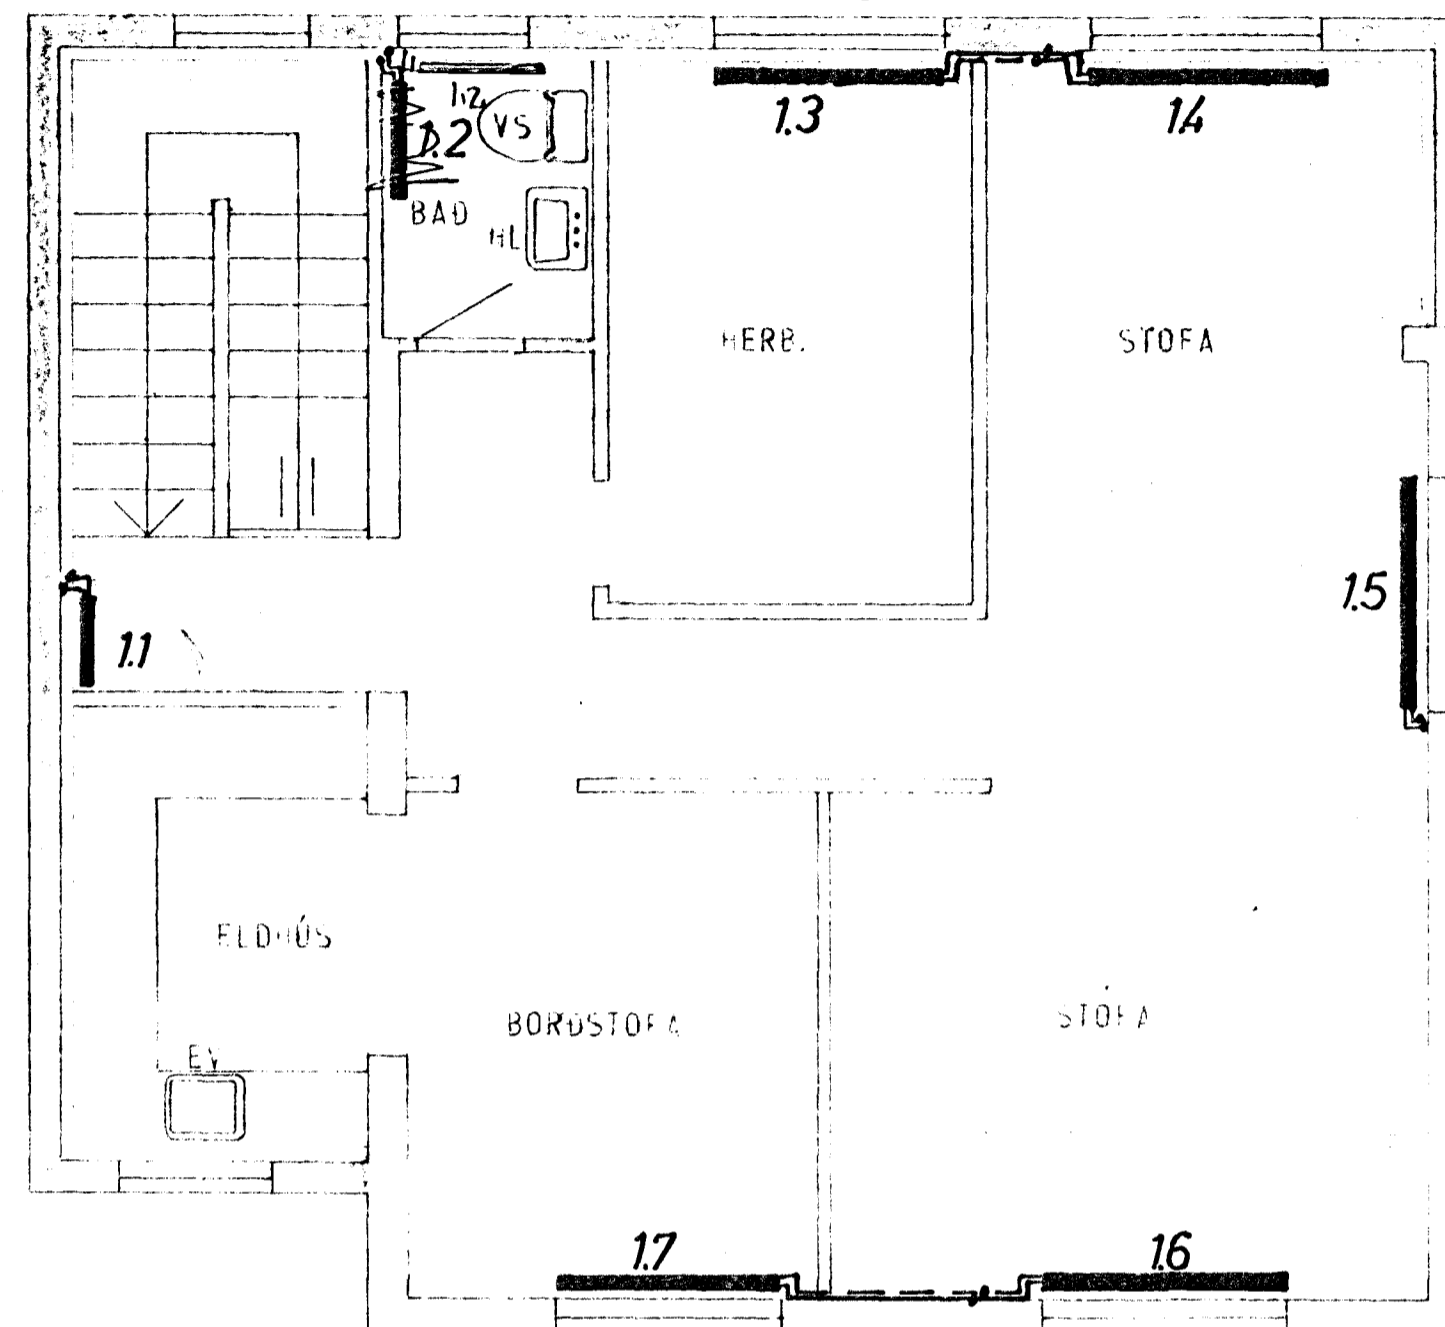

GRUNNMYND NEDRI HÆÐAR 1:50

GRUNNMYND EFRI HÆÐAR 1:50

SKÝRINGAR SJÁ TEIKN. NR. 20.

SKÚLASKEIÐ 8, HAFNARFIRÐI.	MÆLRÁÐI 1:50	VERK 1915	TEIKN. NR. 14.
HITALÖGN – GRUNNMYND.	Hannað 3.4.	Yfirlit 05.4.	DA 10
JÓHANN GUNNAR BERGPÓRSSON VERKFR. MVEI	Teiknað 05.7.	Sátt	OKT 19
STRANDGÖTU 11 HAFNARFIRÐI SM 10115			