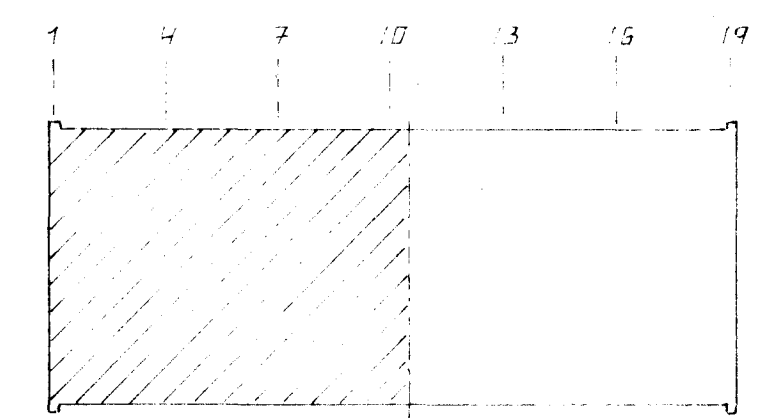

GRUNNMYND 1:50

GRUNNMYND 1:500

DRUK	DAGS	EDLI	BREYTINGAR	SIGN
				DAGS FEB. 88
SKÚTAHRAUN 11 HAFNARFIRÐI				HANNAÐ 6 H
HITA- OG VATNSLAGNIR				TEIKNAD 5 H
MELIKV. 1:50				VERK NR. 8802
SIGURÐUR ÞORLEIFSSON TEKNIFRÉÐINGUR E.TEFL.				BLAD NR. 2-03 B
STRANDGÖTU 11 HAFNARFIRÐI SÍMI 54751				