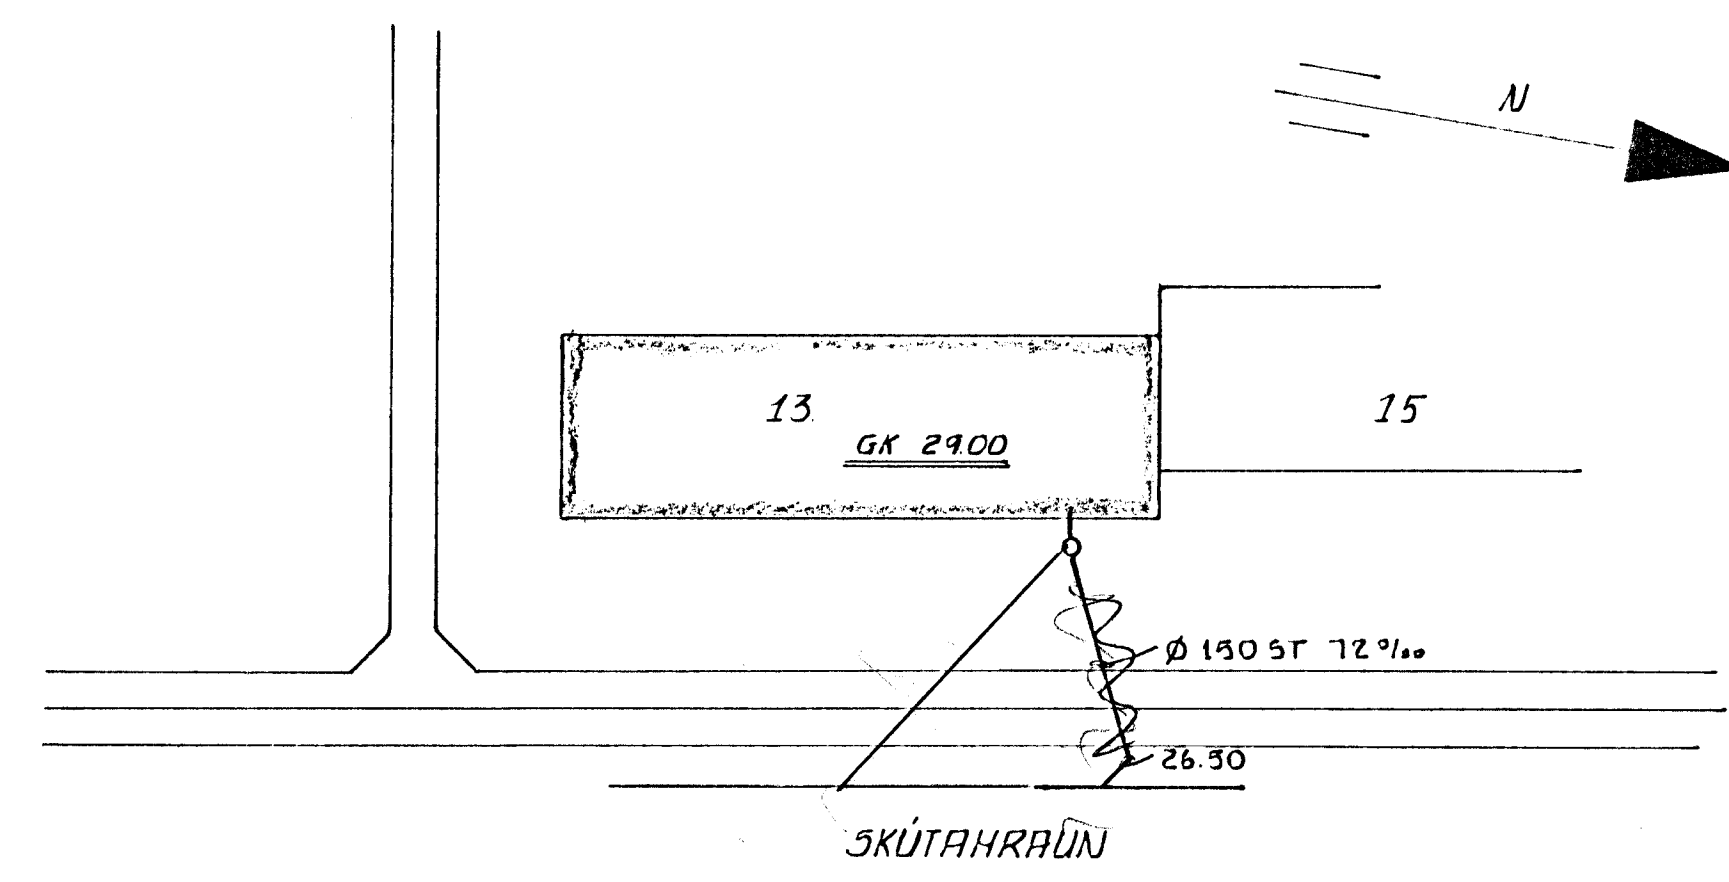

GRUNNMYND 1:50

AFSTAÐA 1:500

SKÝRINGAR SJÁ TEIKN NR. 2.0

SKÚTAHRAUN 13, HAFNARFIRÐI	MÆLIKVARDI 1:500 1:50	VERK 8015	TEIKN NR 2.1.
FRÁRENNISLÖGN - GRUNNMYND	Hannað: Teiknað: 87	Yfirfarð: Samþ	DAGS DES. '80
JÓHANN GUNNAR BERGPÓRSSON VERKFR. MVFI	BREYTT		
STRANDGÖTU 11 - HAFNARFIRÐI - Sími 53315			