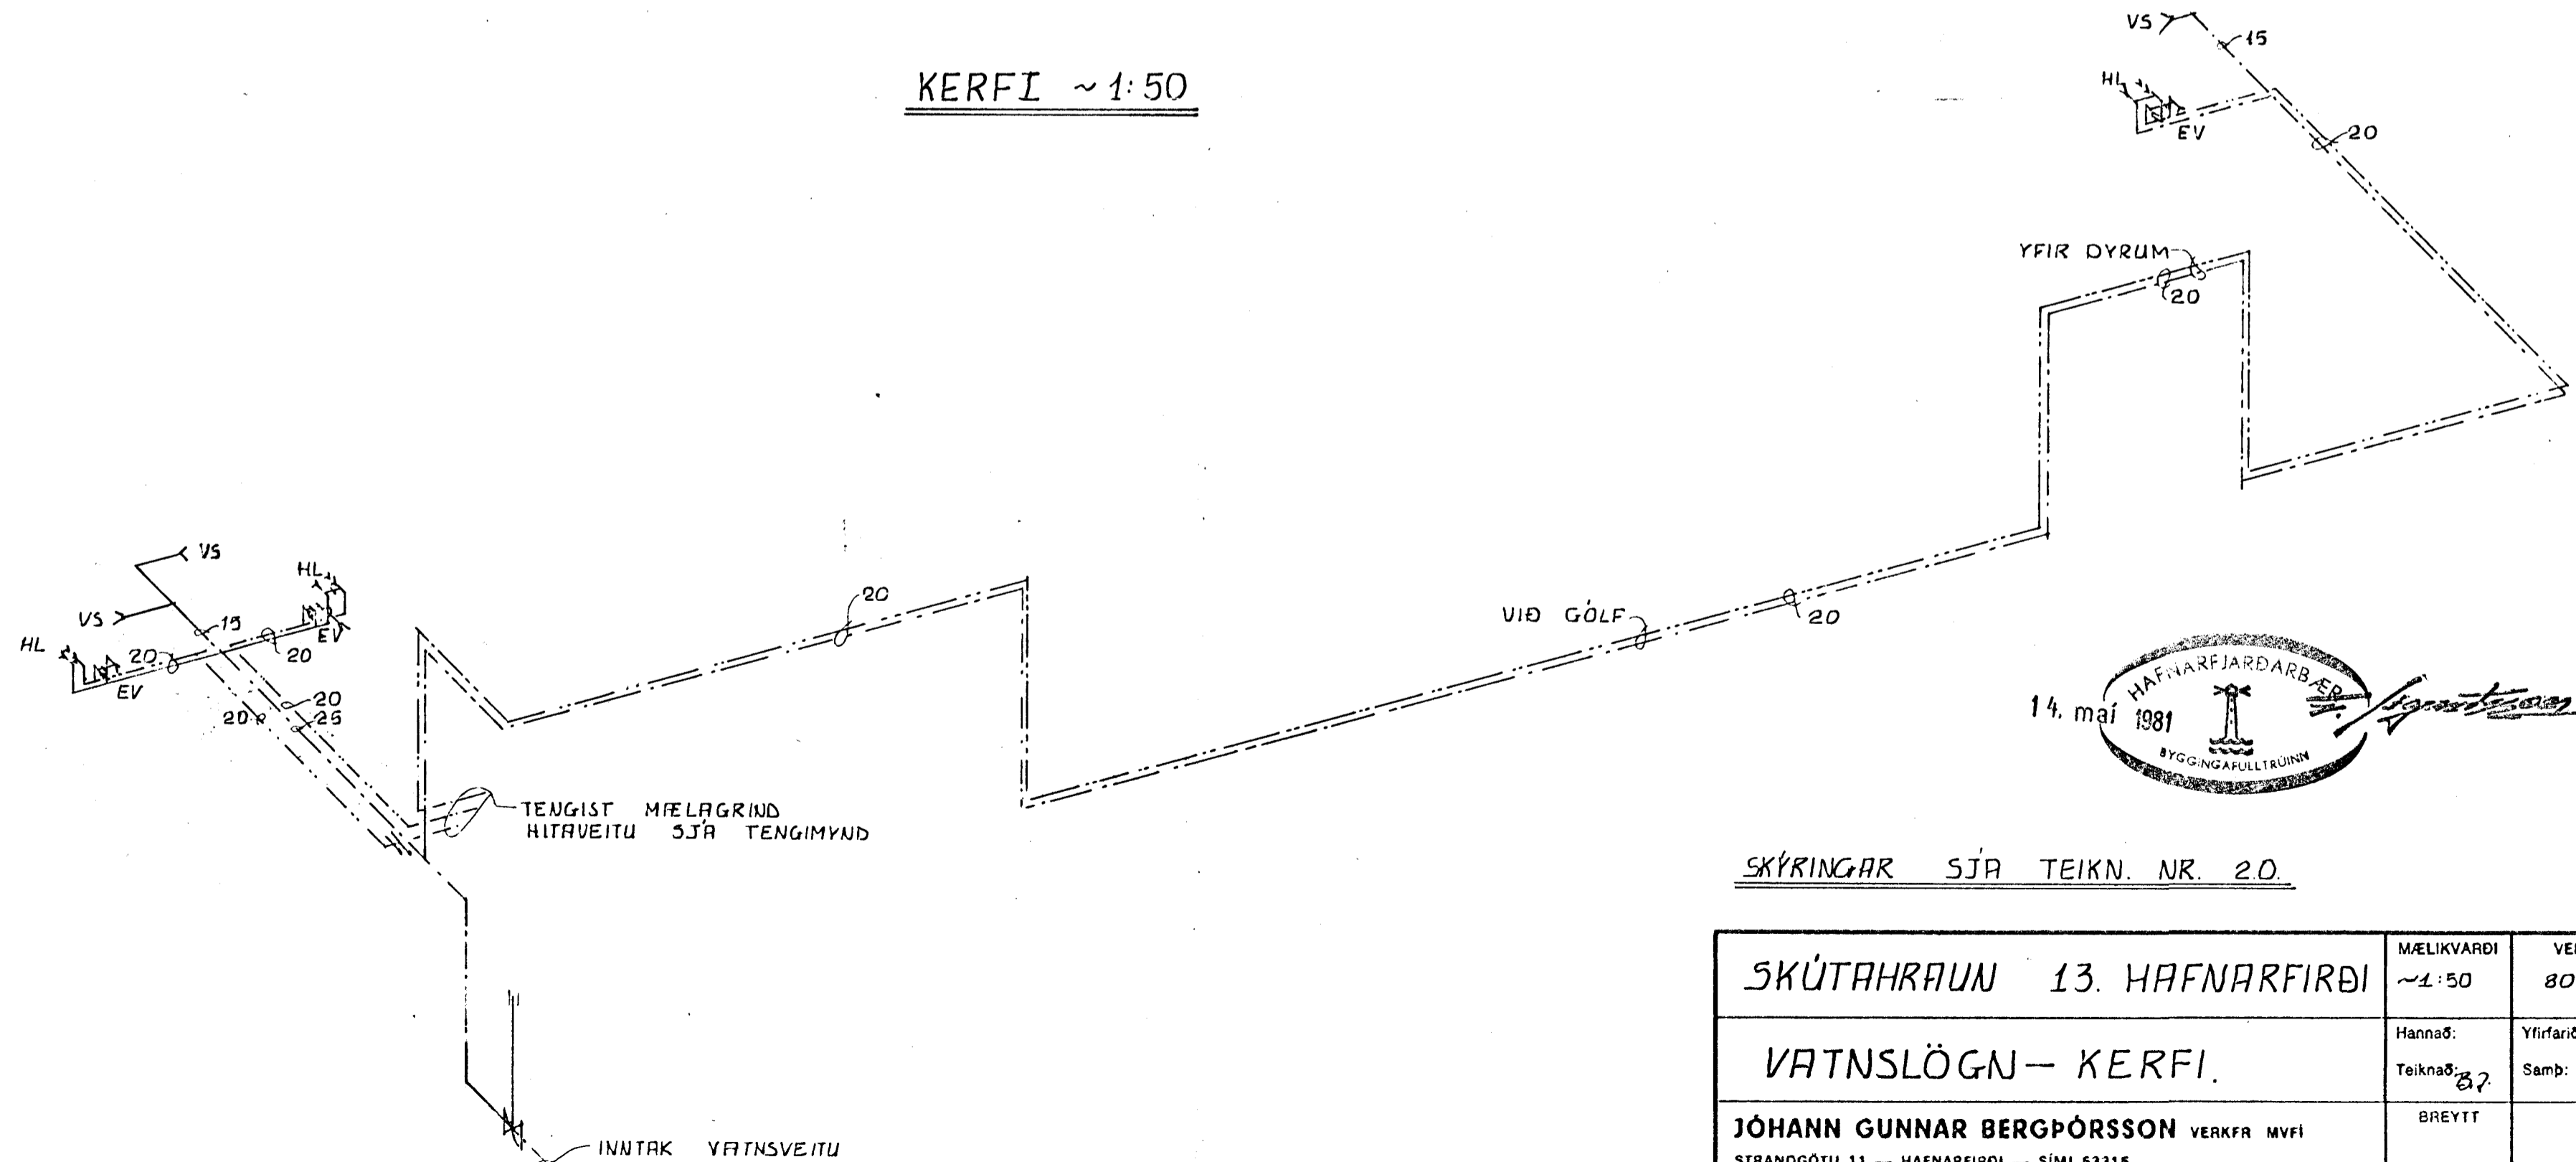

KERFI ~ 1:50

SKÝRINGAR SJÁ TEIKN. NR. 20.

SKÚTAHRAUN 13. HAFNARFIRÐI	MÆLIKVARDI ~1:50	VERK 8015	TEIKN NR 23.
VATNSLÖGN - KERFI.	Hannað: Teiknað: 87	Yfirfarið: Samb:	DAGS DES. '80
JÓHANN GUNNAR BERGPÓRSSON VERKFR MVFI STRANDGÖTU 11 - HAFNARFIRÐI - Sími 53315	BREYTT		