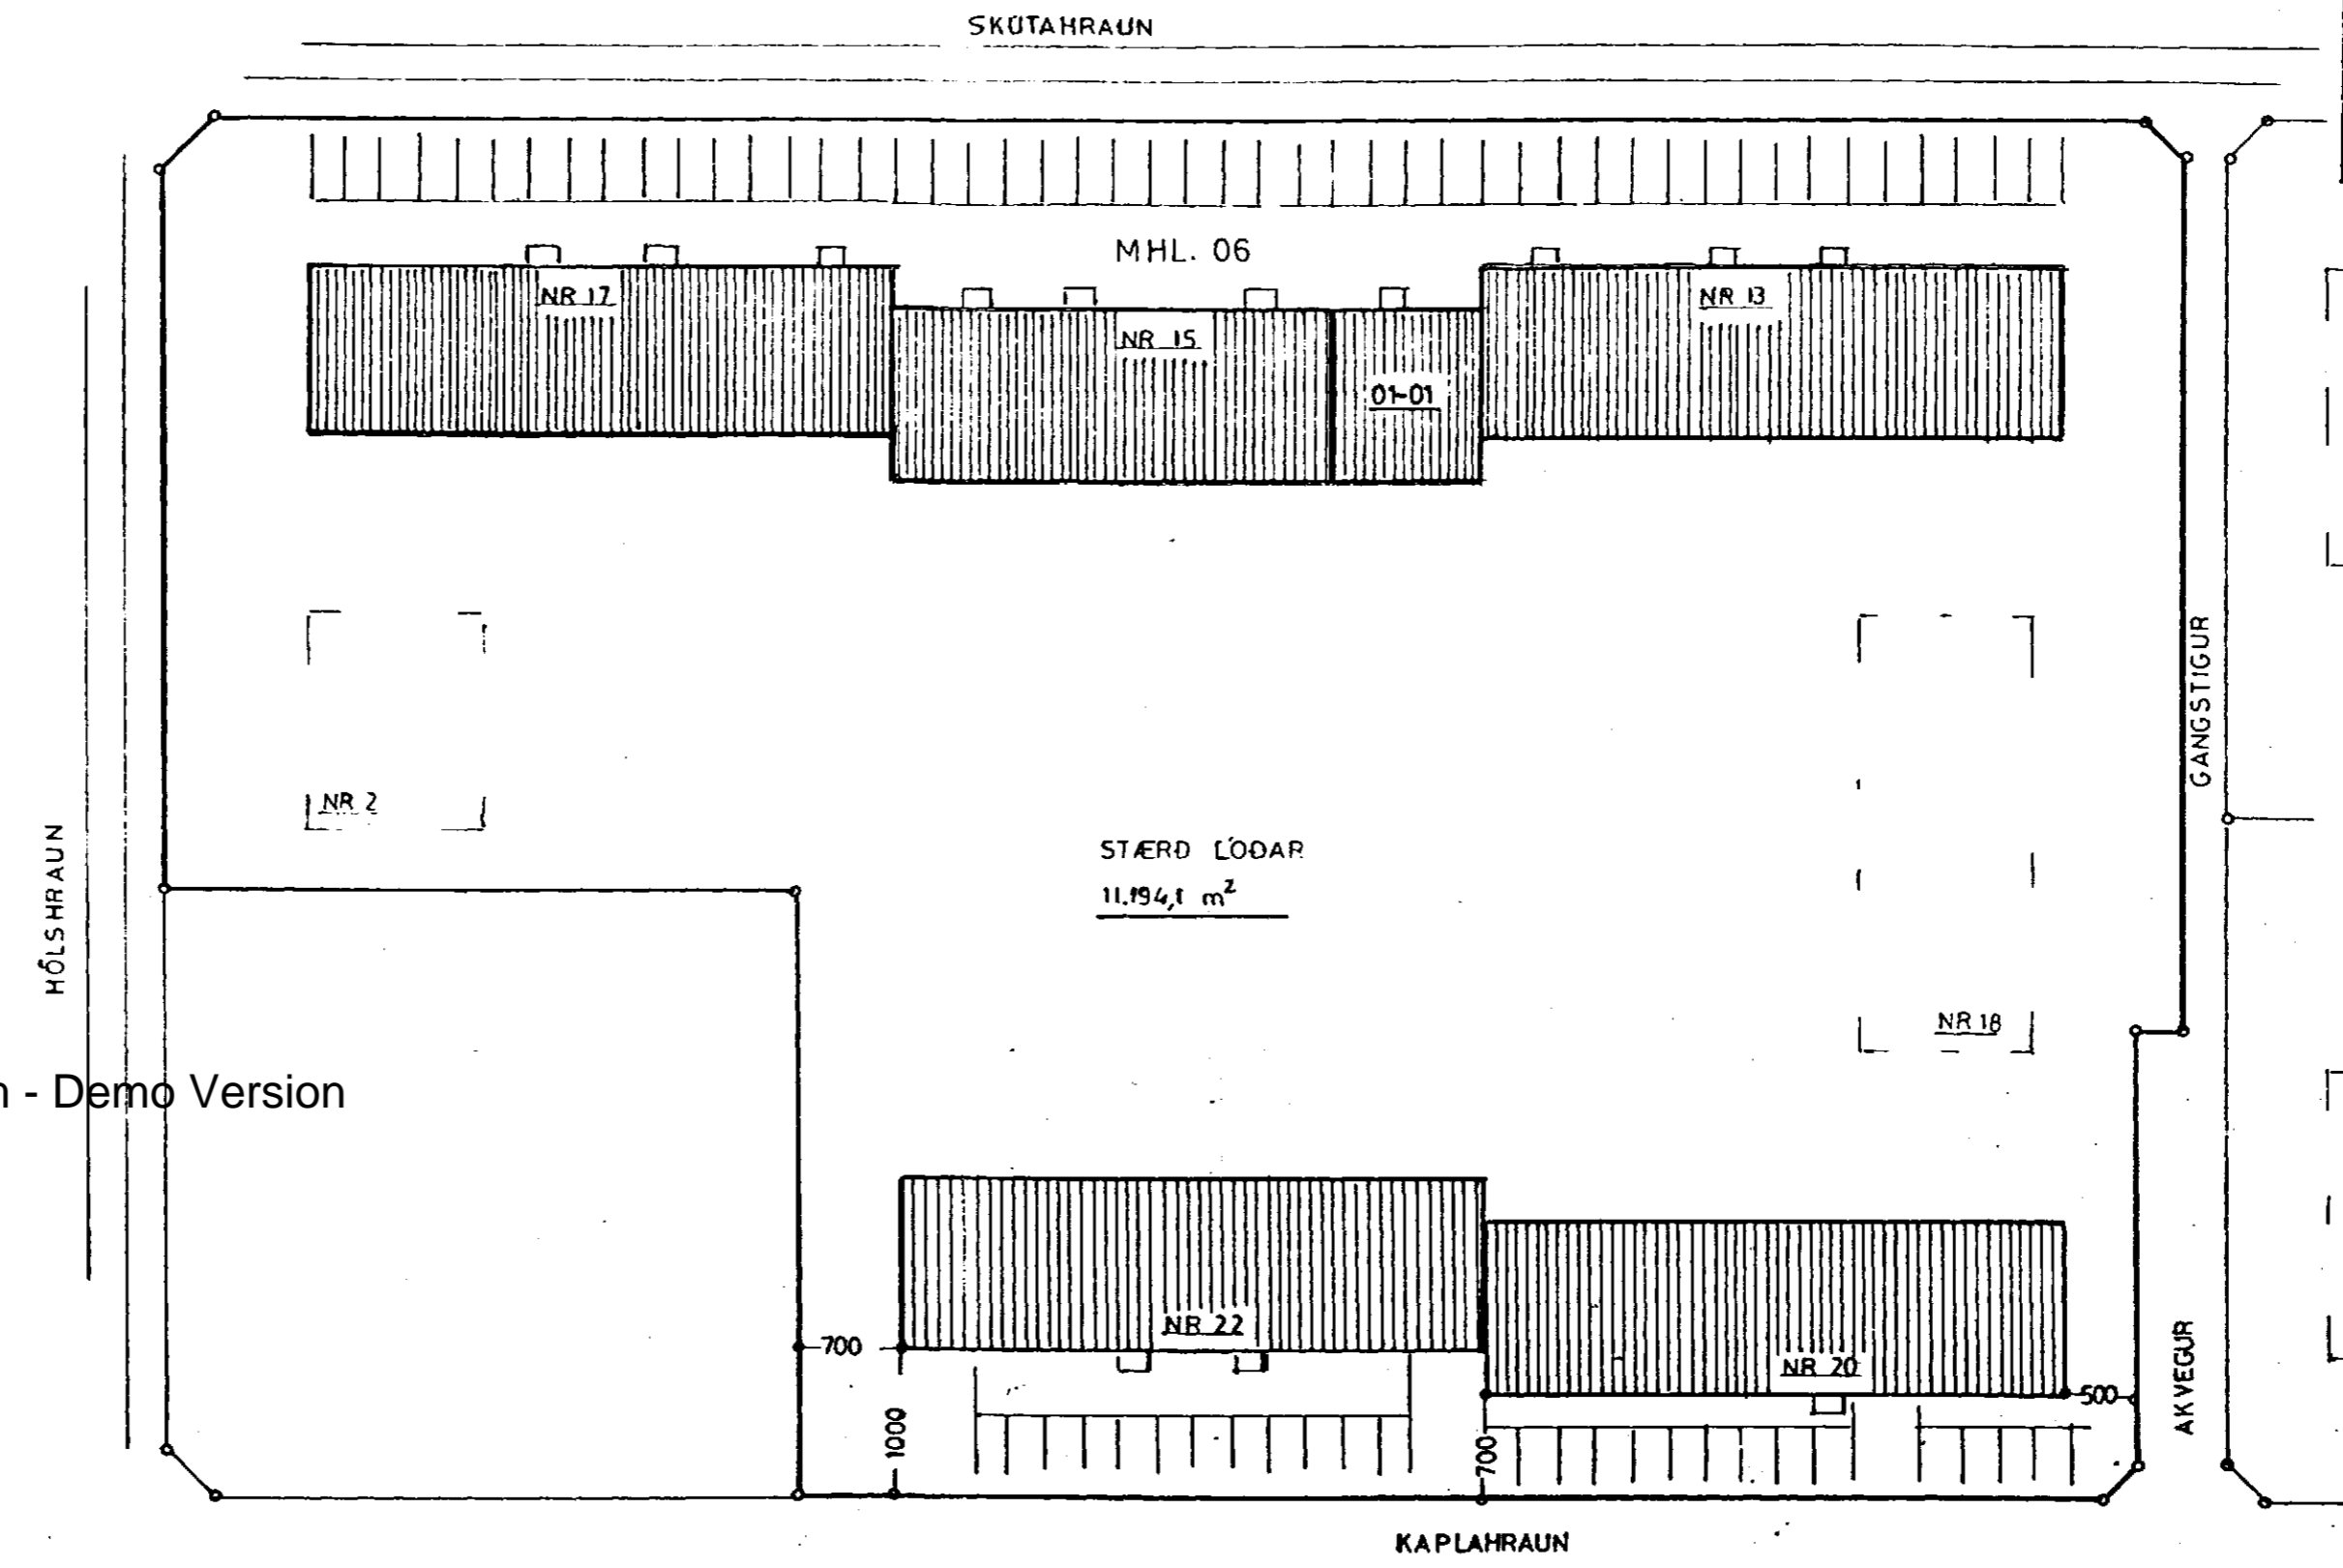

FISKVERKUN Í MHLOI-01

tifftopdf - www.rubissoftware.com - Demo Version

BLAD 1

ÞNABARLÓÐ
 KAPLAHRAUN 18-20-22 HÓLSHRAUN 2
 SKÚTAHRAUN 13-15-17

AFSTÖÐUMYND 1:500

Hafnarfirði í júní 1997.
 Erlendur Hjálmarsson