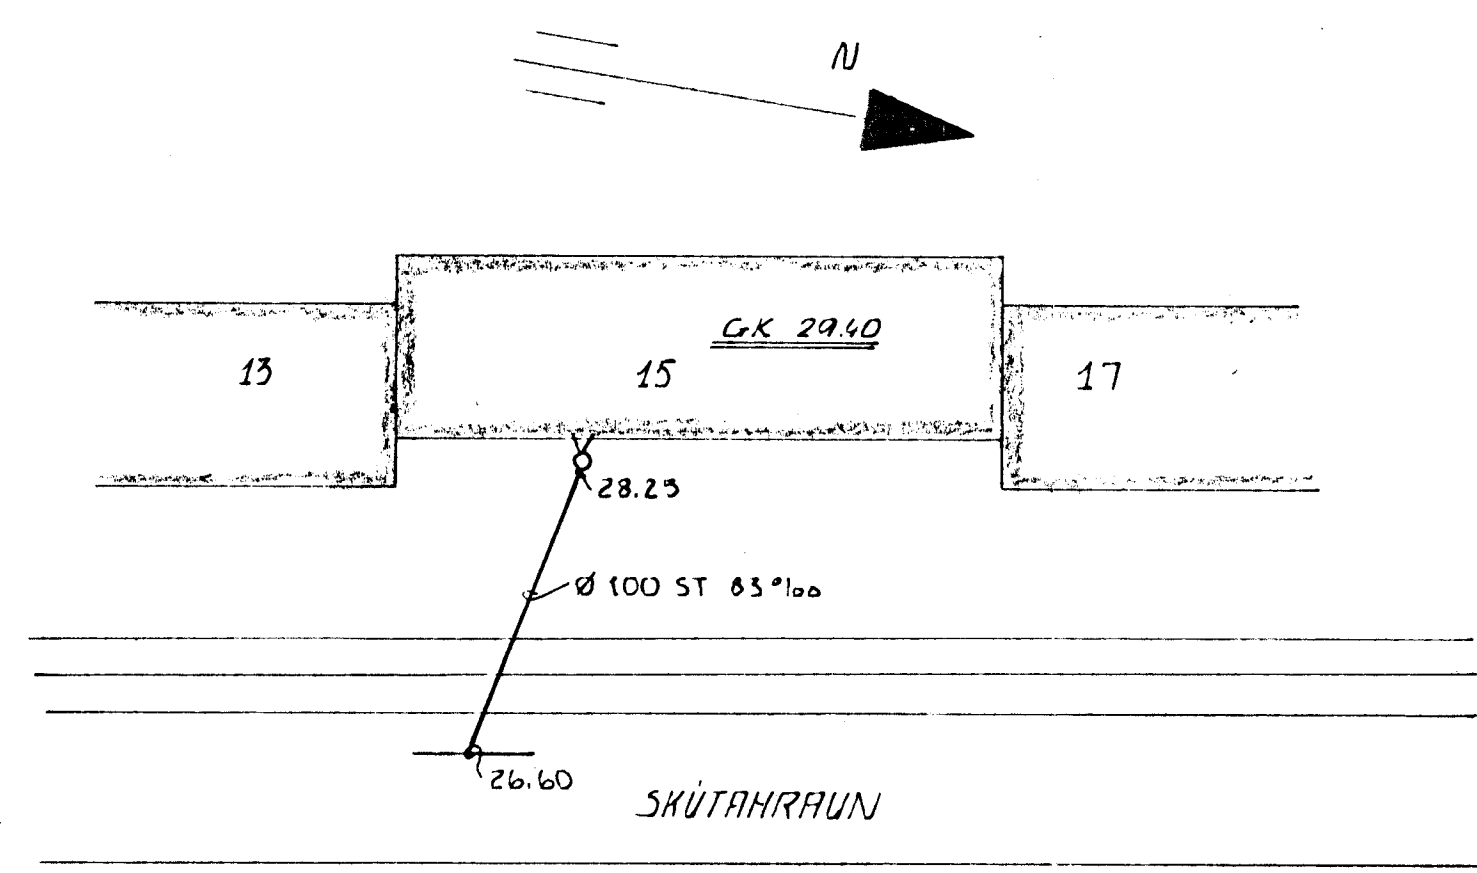

GRUNNMYND 1:50

AFSTADA 1:500

SKÝRINGAR SJÁ TEIKN NR. 2.0

SKÚTAHRAUN 15, HAFNARF.	MÆLIKVARDI 1:500 1:50	VERK 0012	TEIKN NR 2.1.
FRÆRENNISLISLÖGN-GRUNNMYND	Hannað: Teiknað: 27	Yfirfarð: Samþ:	DAGS DES '80
JÓHANN GUNNAR BERGPÓRSSON VERKFR MVFI STRANDGÖTU 11 - HAFNARFIRDI - SÍMI 53315	BREYTT		