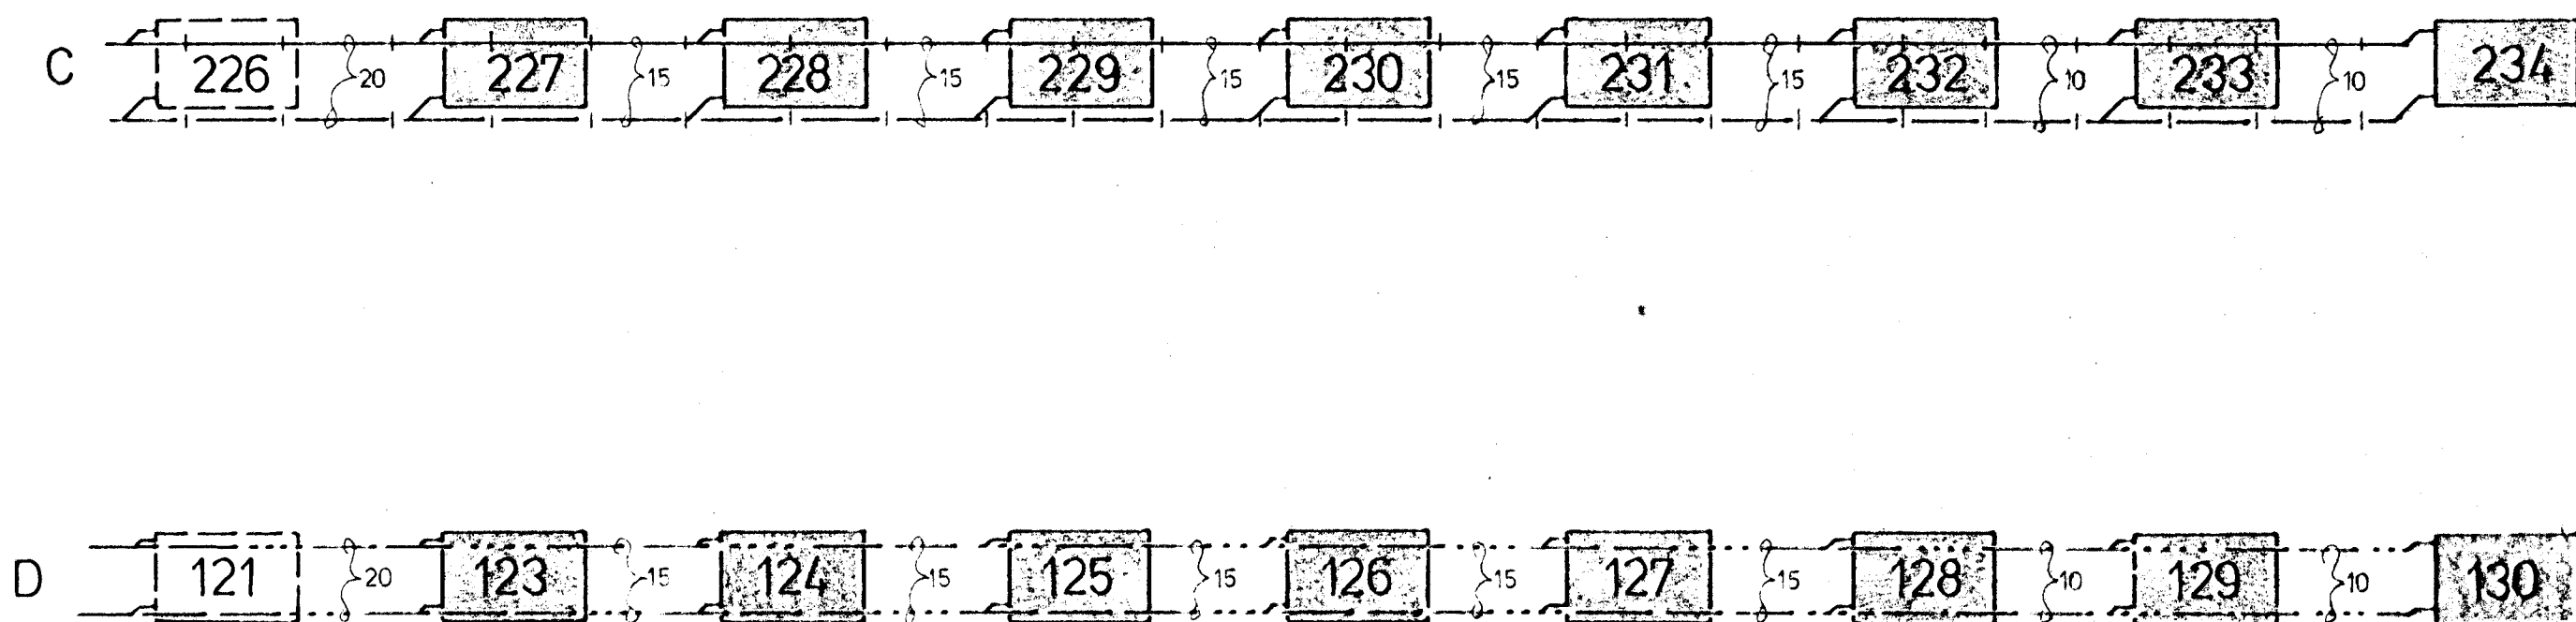

KERFI 1:50

SKÝRINGAR SJÁ TEIKNINGU NR. 20

SKÚTAHRAUN 2. HAFNARFIÐI		Mælikv. ~1:50	Verk 8016	Teikn. nr. 3.6
HITALÖGN KERFI 1 OG 2 HÆÐ		Hannað	Yfirfarið	Dags.
		Teiknað	Samb.	JAN '82
VERKFRÆÐIÐJÓNUSTA JÓHANNIS G. BERGÞÓSSONAR h/f.				
VERKFR. MVFI HAFNARFIÐI - SÍMAR 5315 OG 50241				