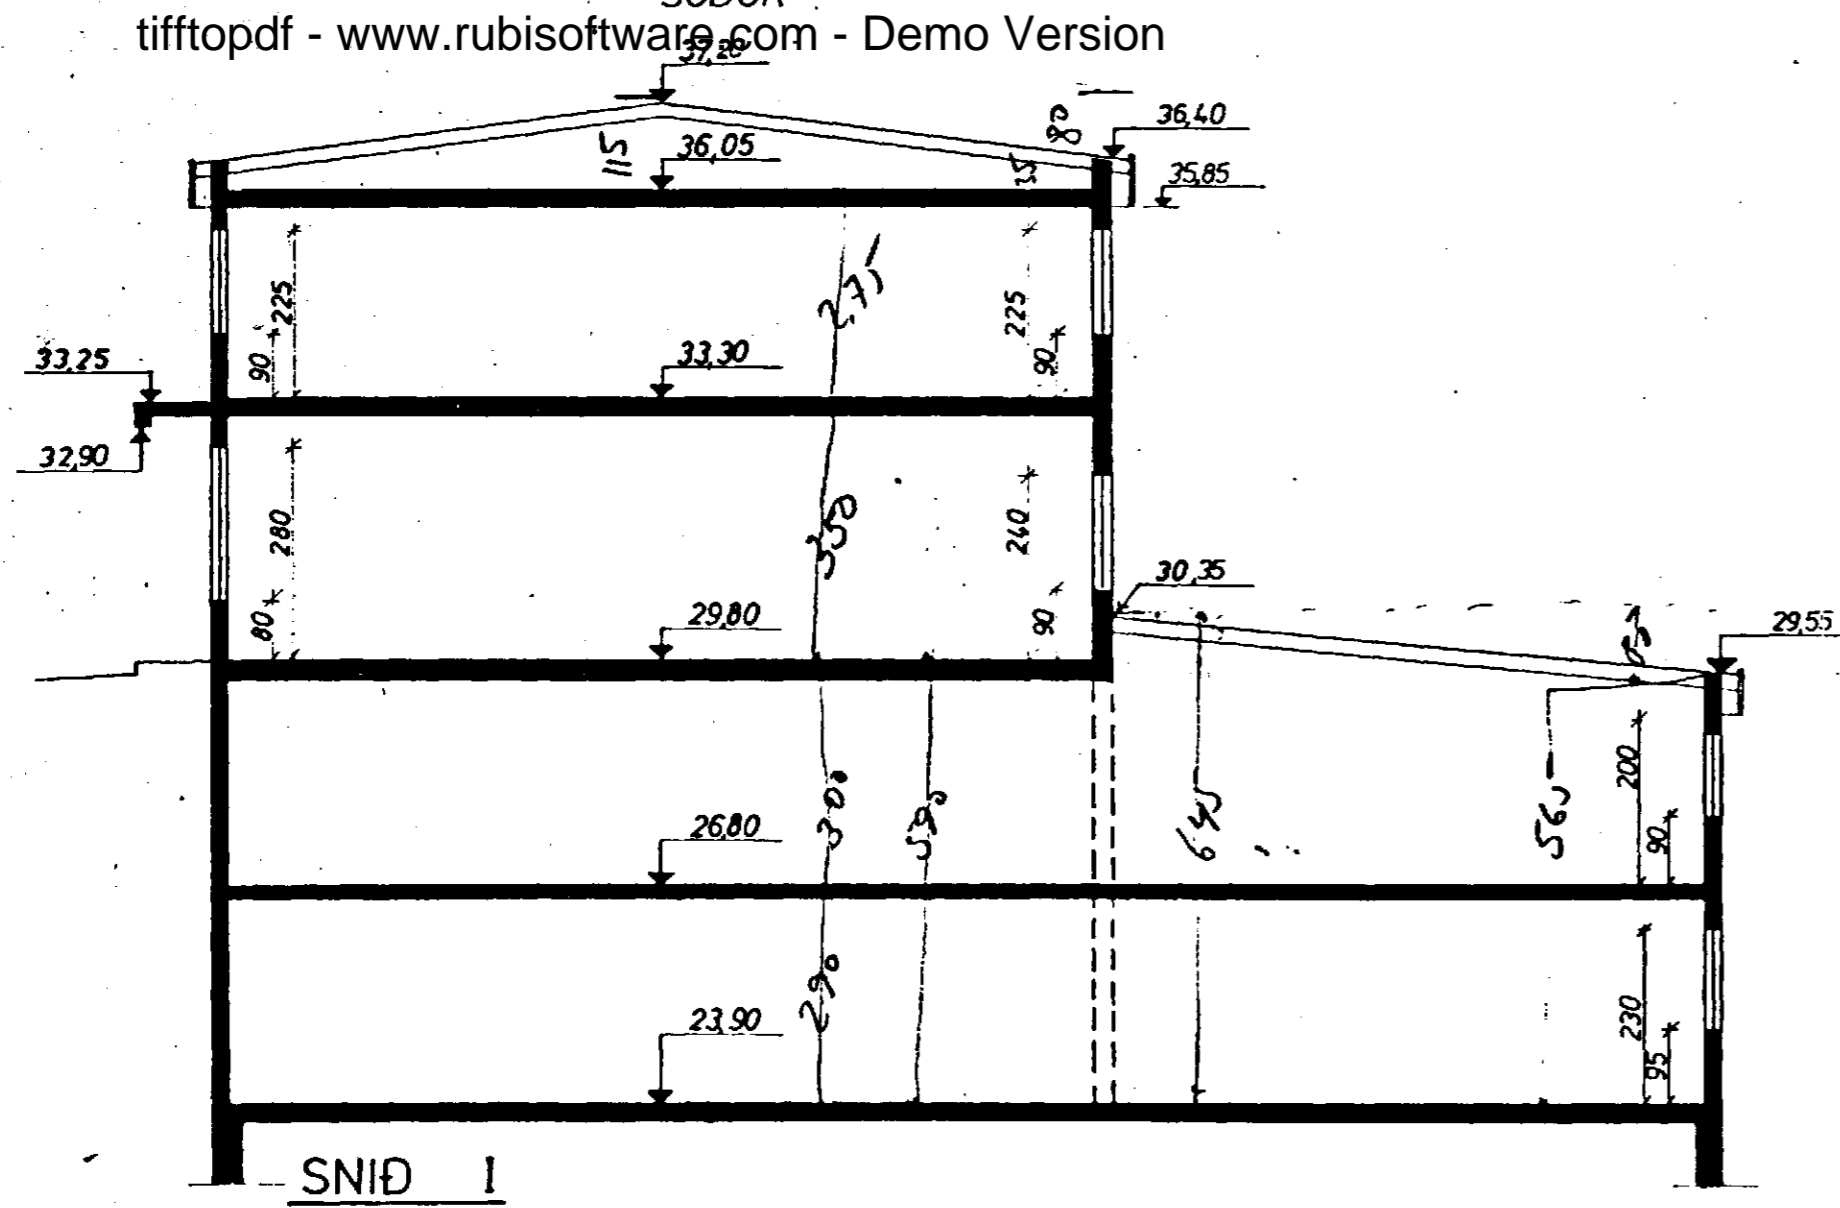

Skýtið: 10  
 18/11/81  
 3 2 82  
 HAFNARFIRÐI N  
 HAFNARFIRÐI  
 1/18/80

tifftopdf - www.rubissoftware.com - Demo Version

SKÚTAHRAUN 2., HAFNARFIRÐI	MÆLIKVARDI 1:100	VERK 8016	TEIKN NR 0.2
ÚTLIT OG SNID	Hannað Teiknað: <i>[Signature]</i>	Yfirskoðað Samb: <i>[Signature]</i>	DAGS 'AGÚST '80
JÓHANN GUNNAR BERGPÓRSSON VERKFR MVFI STRANDGÖTU 11 - HAFNARFIRÐI - Sími 83316	BREYTT Jún. 88		