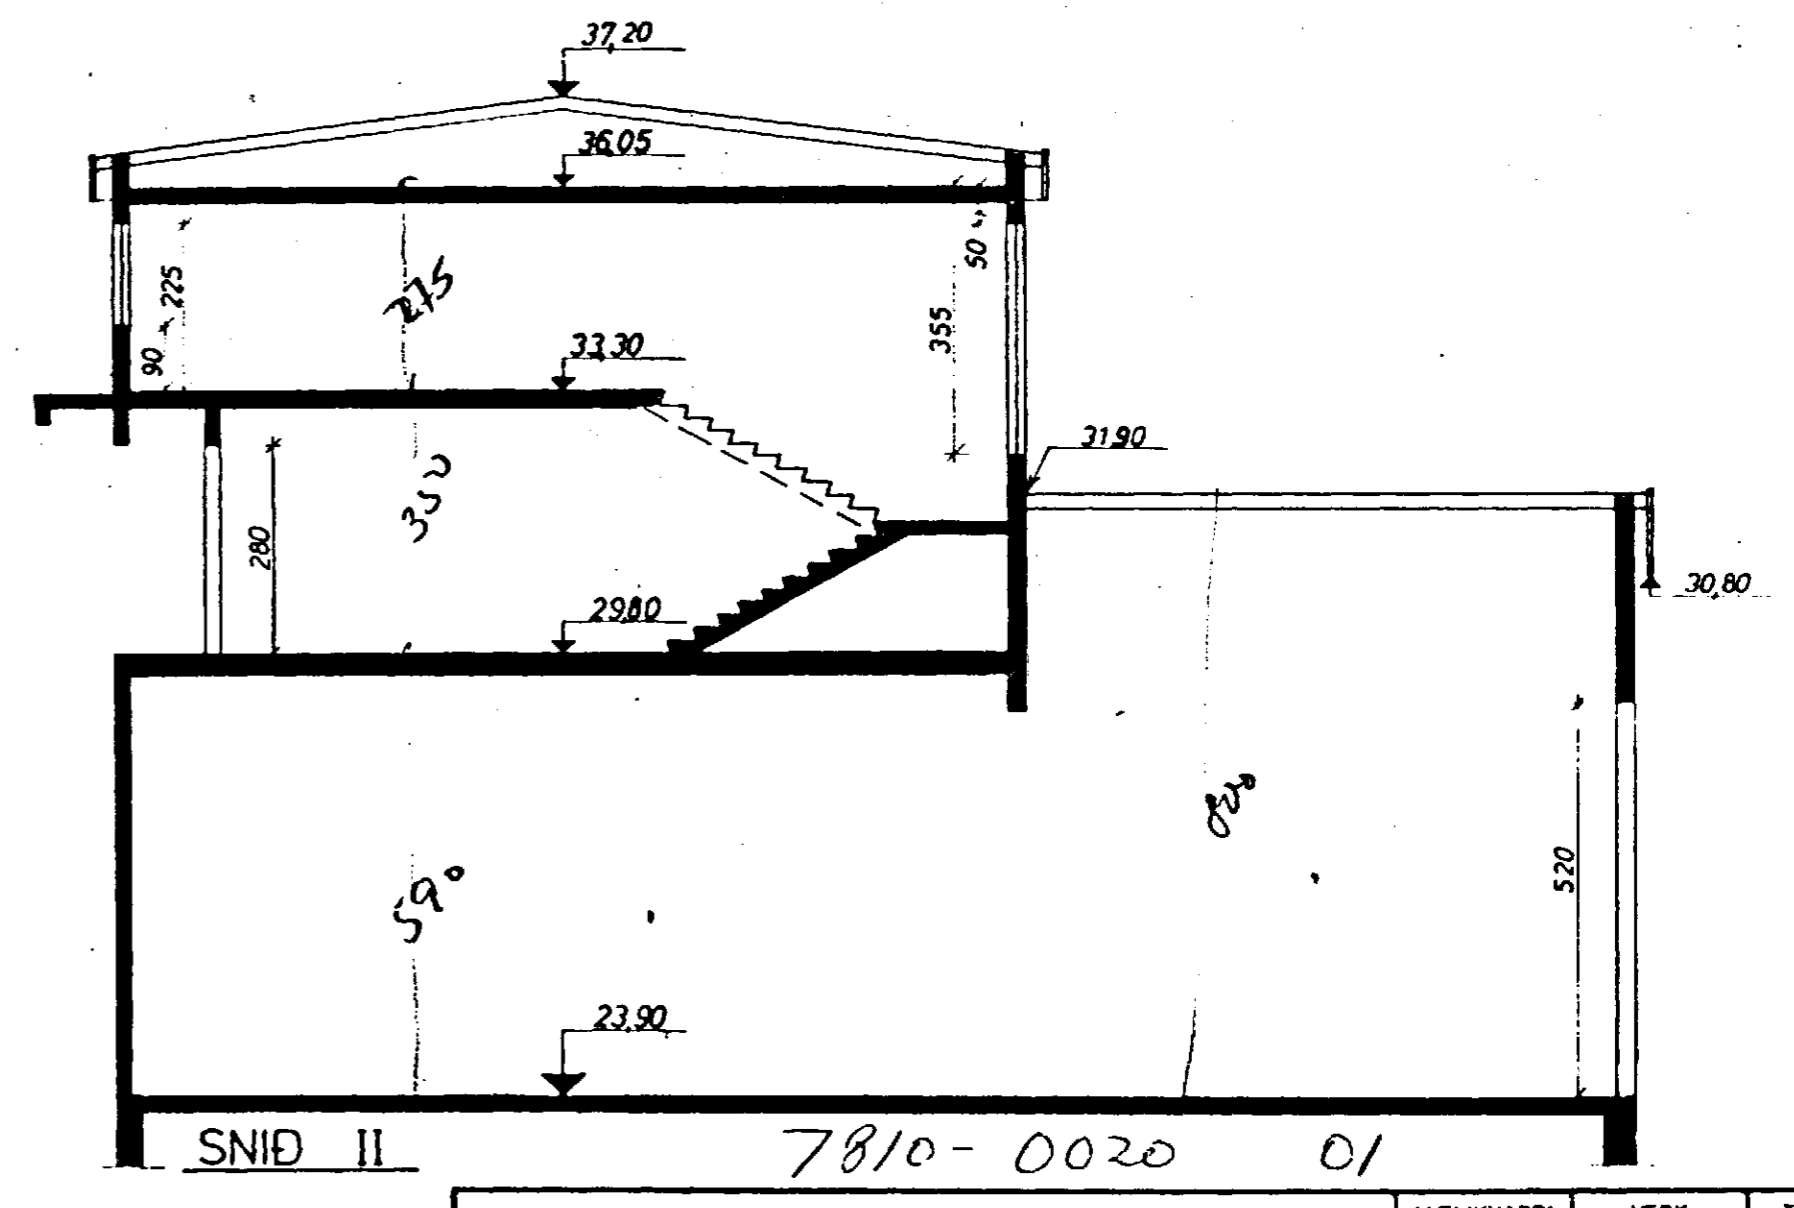

Skýtið: 10  
 18/11/81  
 3 2 82  
 HAFNARFIRÐI N  
 HAFNARFIRÐI  
 1/18/80

tifftopdf - www.rubissoftware.com - Demo Version

SKÚTAHRAUN 2., HAFNARFIRÐI	MÆLIKVARDI 1:100	VERK 8016	TEIKN NR 0.2
ÚTLIT OG SNID	Hannað Teiknað: <i>[Signature]</i>	Yfirskoðað Samb: <i>[Signature]</i>	DAGS 'AGÚST '80
JÓHANN GUNNAR BERGPÓRSSON VERKFR MVFI STRANDGÖTU 11 - HAFNARFIRÐI - Sími 83316	BREYTT Jún. 88		