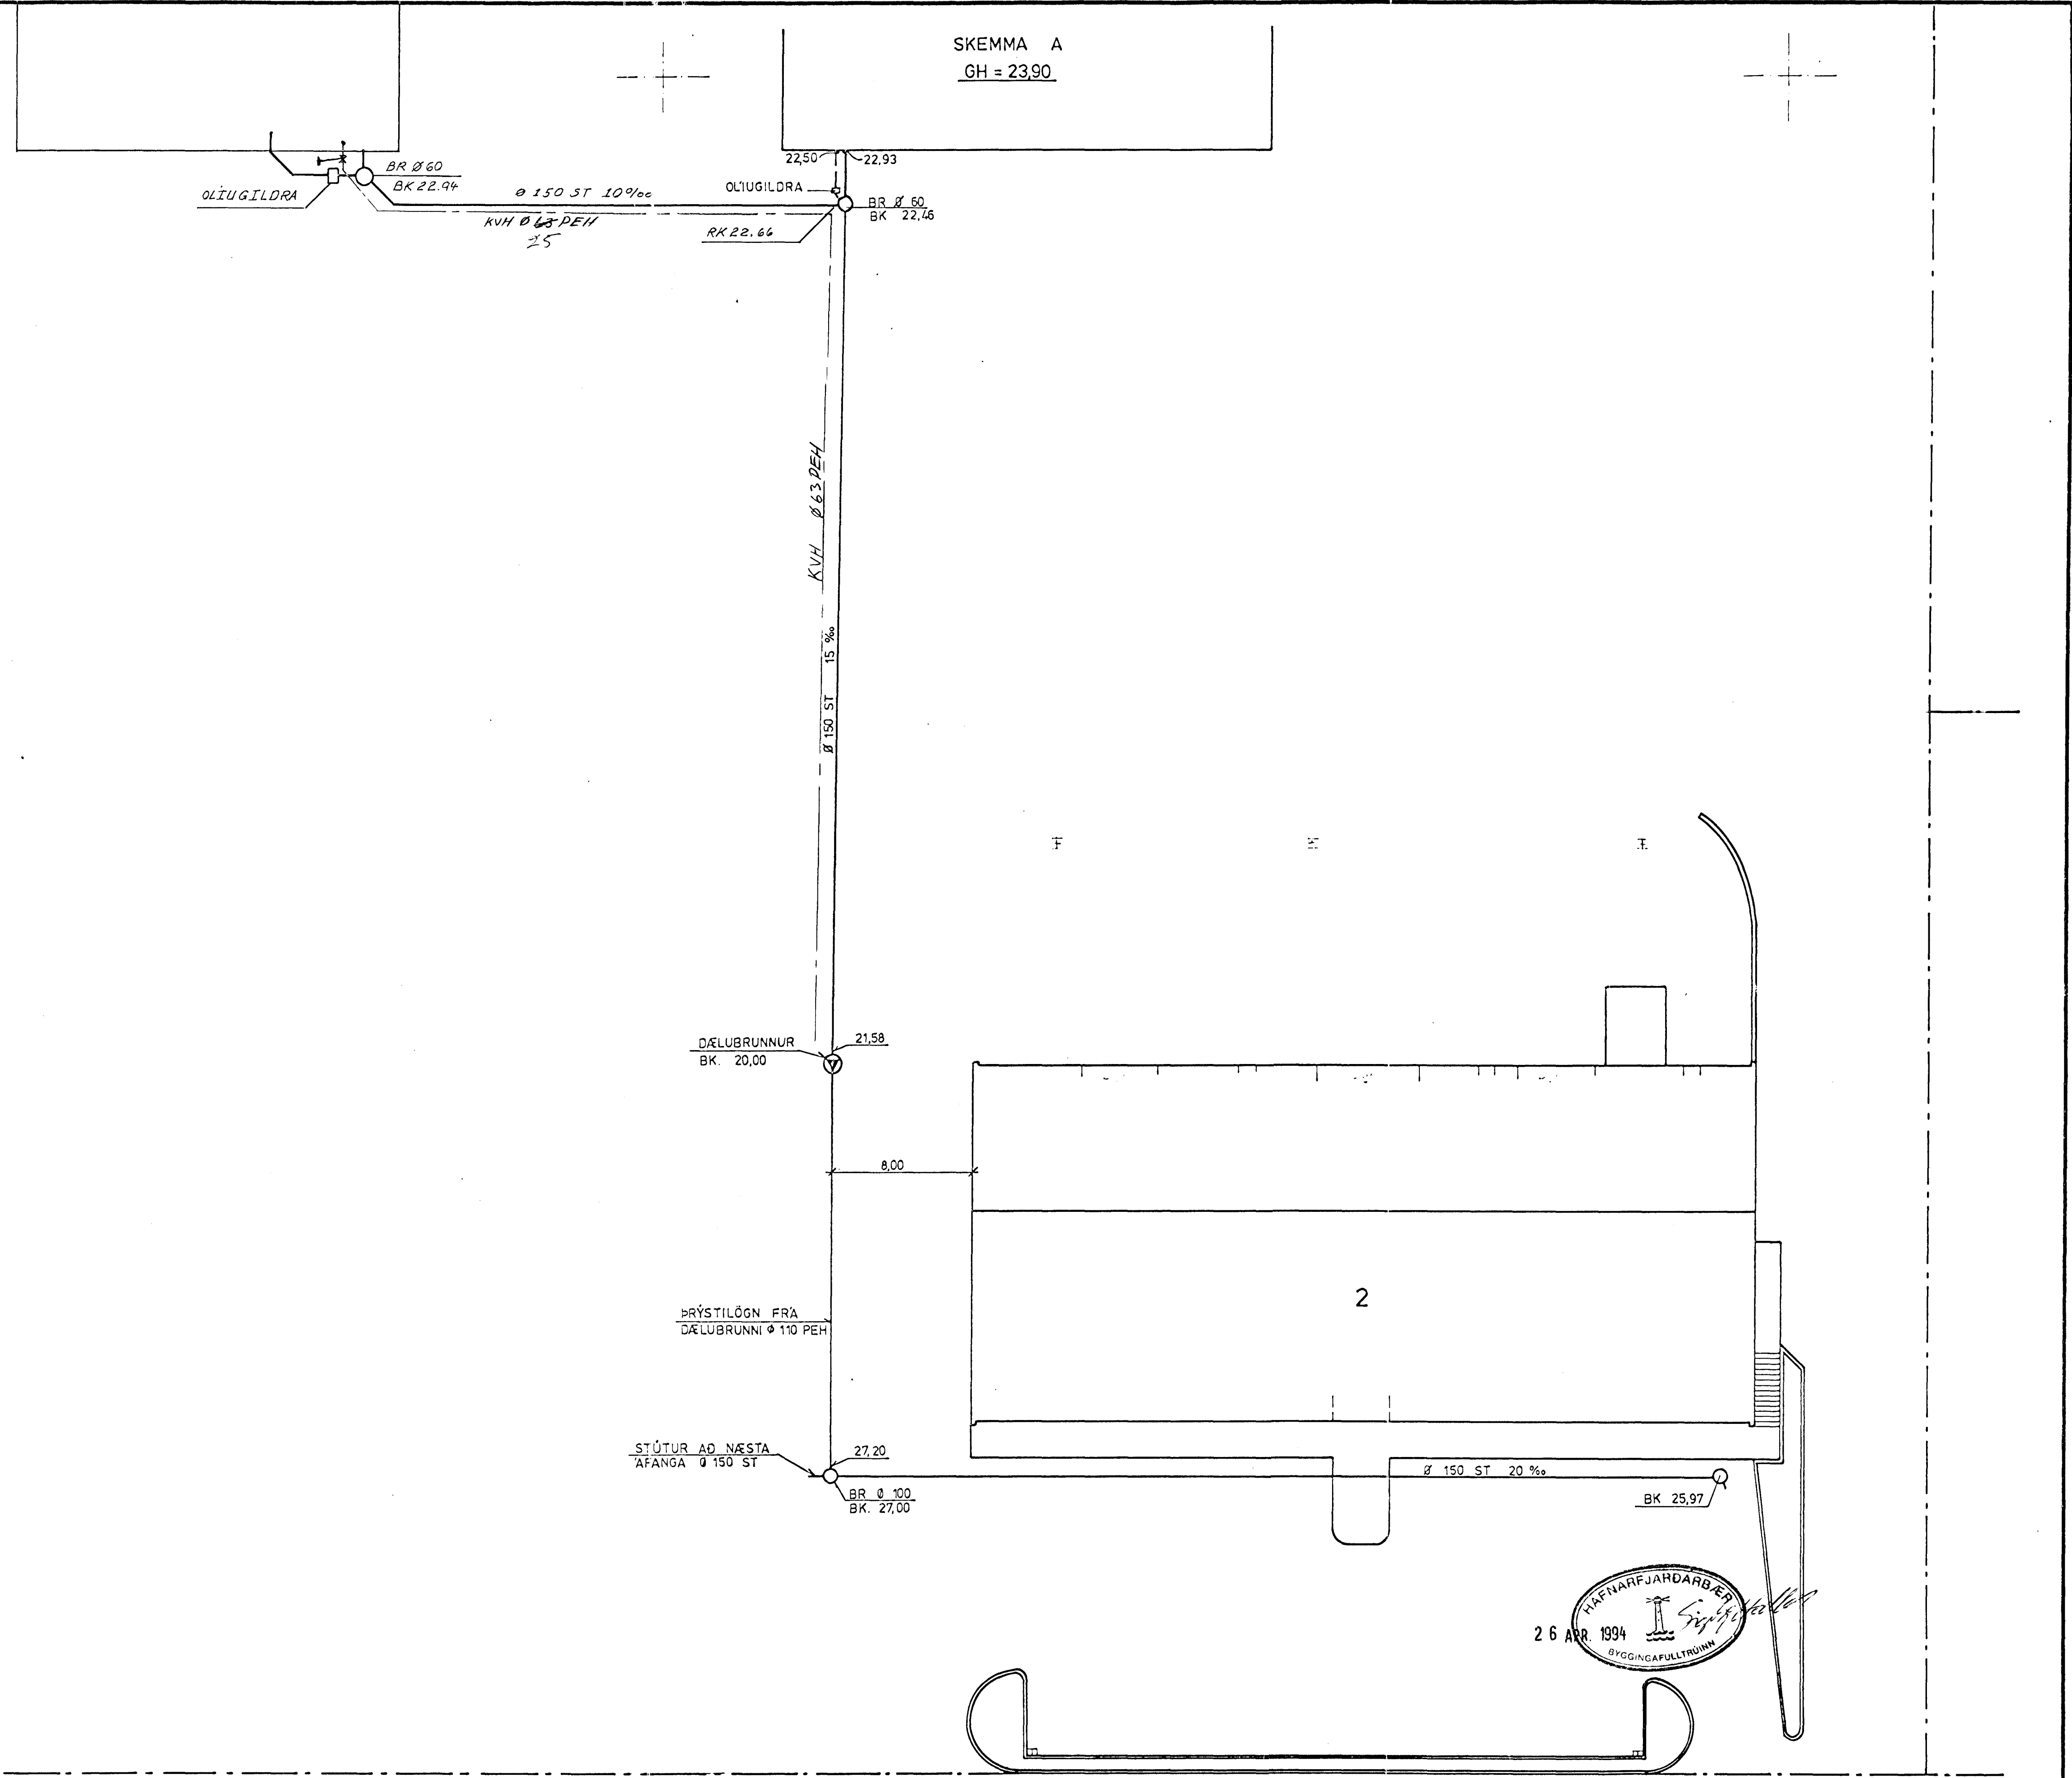

SKEMMA A  
GH = 23,90

SKÚTAHRAUN

SKÚTAHRAUN 4	SKÚTAHRAUN 2, HAFNAFIRÐI	Mælikv. 1 : 200	Verk	Teikn. nr. 22
LAGNIR A LÖÐ	LÖÐ	Hannað:	Yfirfarið:	Dags.
VERKÞJ. ARMANNSS JÓH. FVFI TEIKN. 26. APR '95.	VERKFRÆÐIÞJÓNUSTA JÓHANNSS G. BERGÞÓRSSONAR H/F. VERKFR. MVFI	Teiknað:	Samb:	
	HAFNAFIRÐI - Símar 53315 OG 50241			