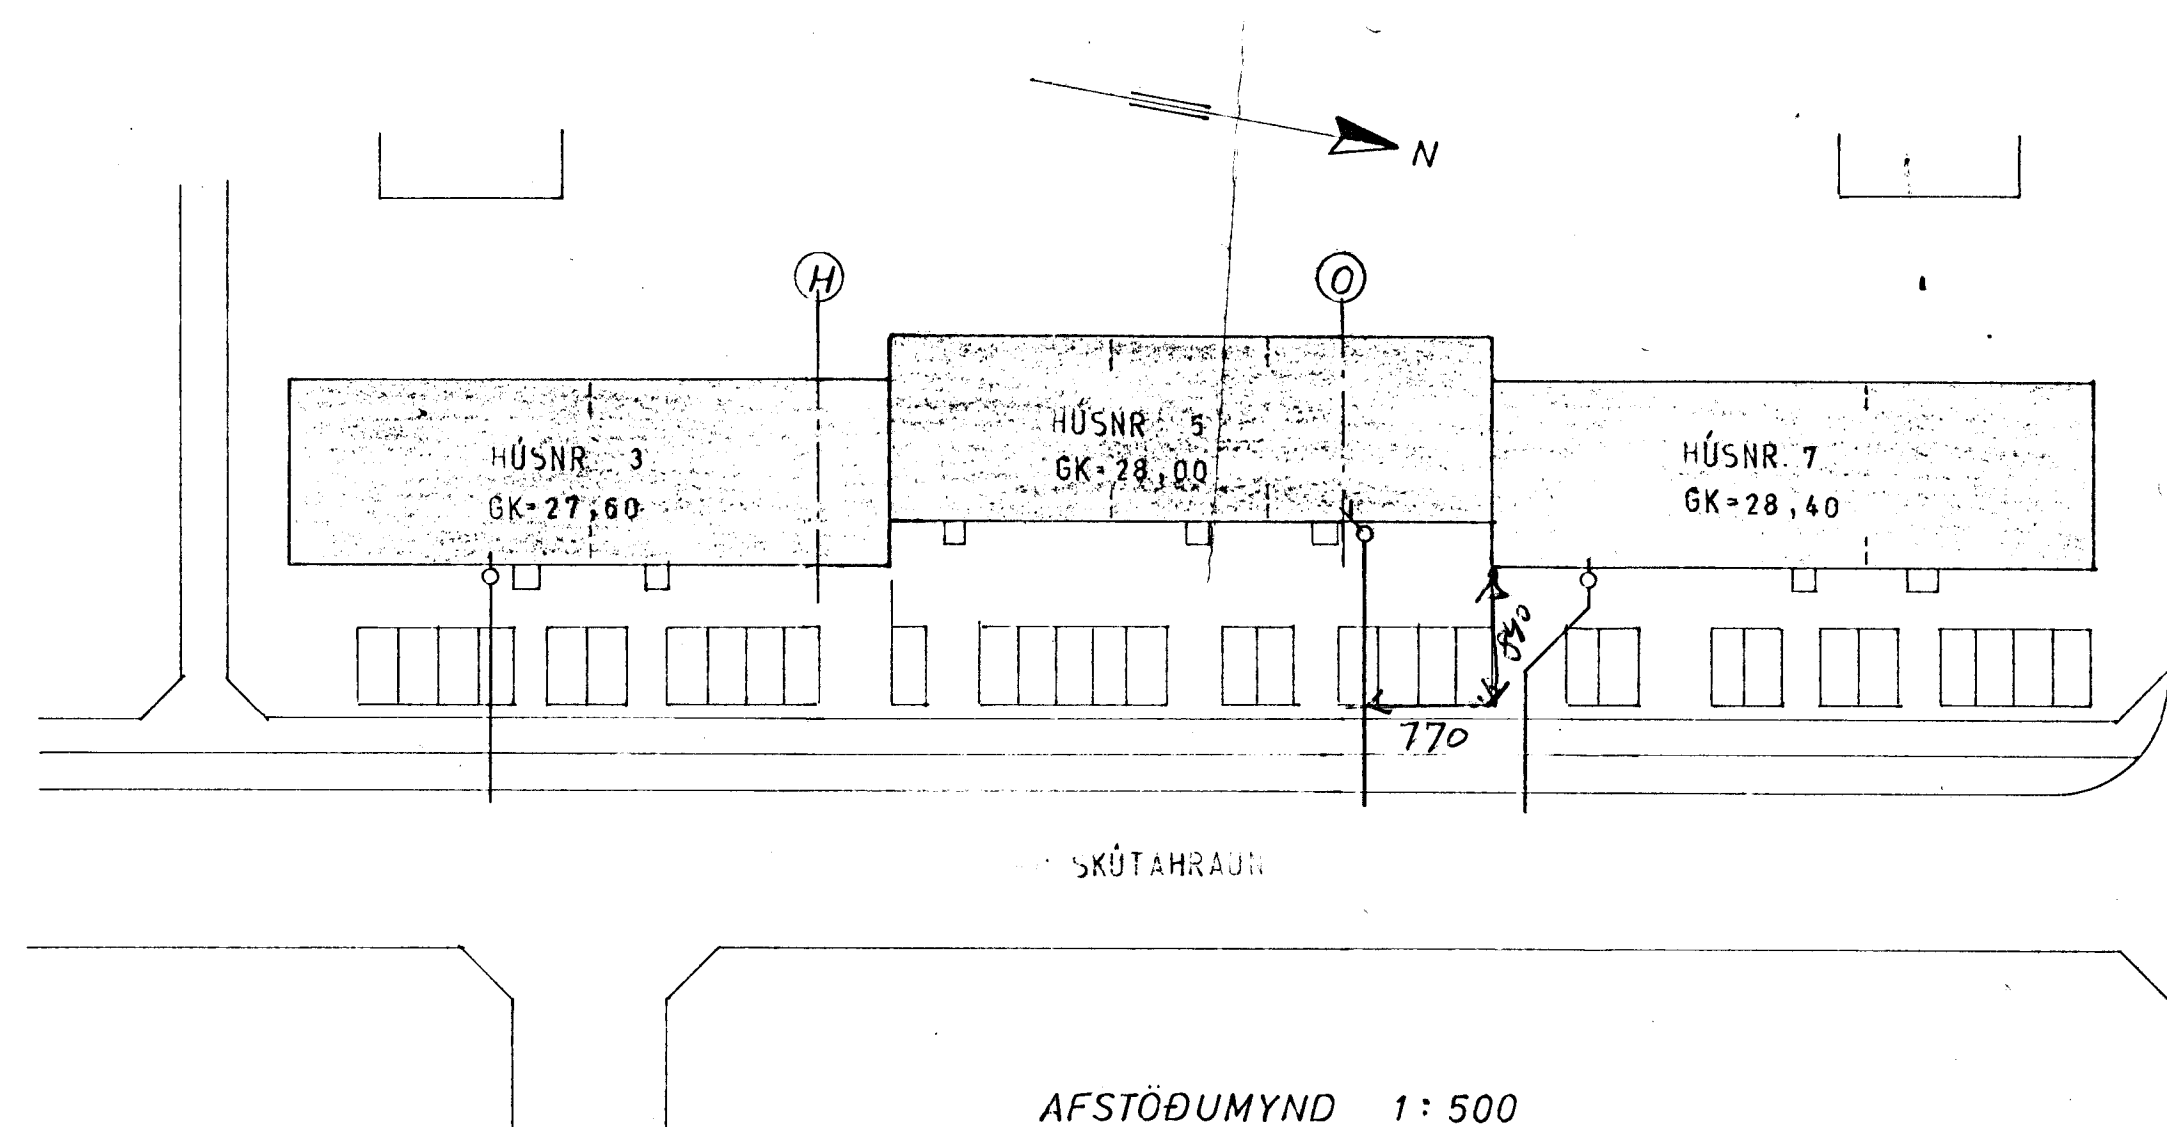

GRUNNMYND 1:50

AFSTÖÐUMYND 1:500

SKÝRINGAR SJÁ TEIKN. NR. 2.0

SKÚTAHRAUN 3-5, HAFNARFIRÐI	MÆLIKVAÐI 1:500	VERK 7923	TEIKN NR. 21A
GRUNNLAGNIR	Hannað Teknað	Yfirfarð Samb.	DAGS MAI 80.
JÓHANN GUNNAR BERGPÓRSSON VERKFR MVI STRANDGÖTU 11 — HAFNARFIRÐI — SÍMI 53315	BREYTT		