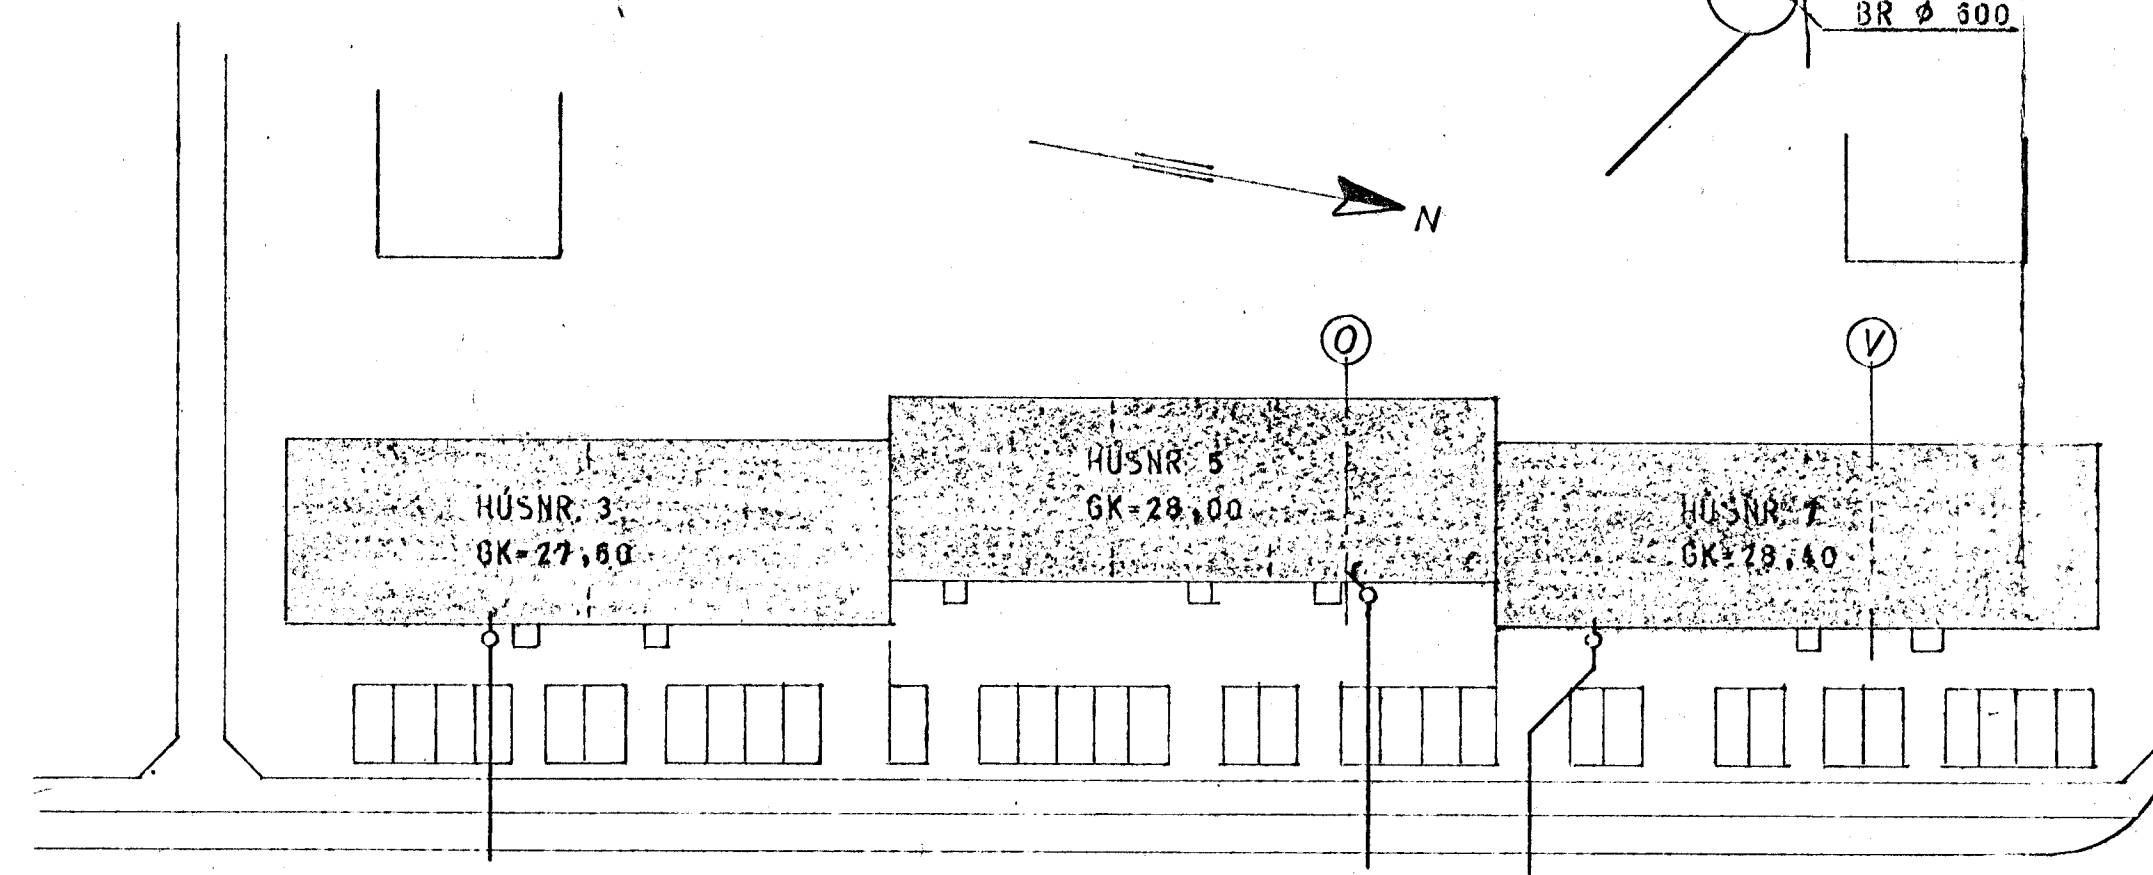

GRUNNMYND 1:50

AFSTÖÐUMYND 1:500

SNID 1 GRÝFJU 1:20

SKÝRINGAR SJÁ TEIKN. NR. 2.0

SKÚTAHRAUN 5-7, HAFNARFIRÐI	MÆLIKVARDI 1:500 1:50	VERK 1923	TEIKN NR 2.1B
GRUNNLAGNIR	Hanna Teiknað Samb	Yfirfarið: Samb	DAGS MAÍ '80.
JÓHANN GUNNAR BERGÞÓRSSON VERKFR. MFI STRANDGÖTU 11 - HAFNARFIRÐI - Sími 53315	ÍSREYTT JÚNÍ '81.		