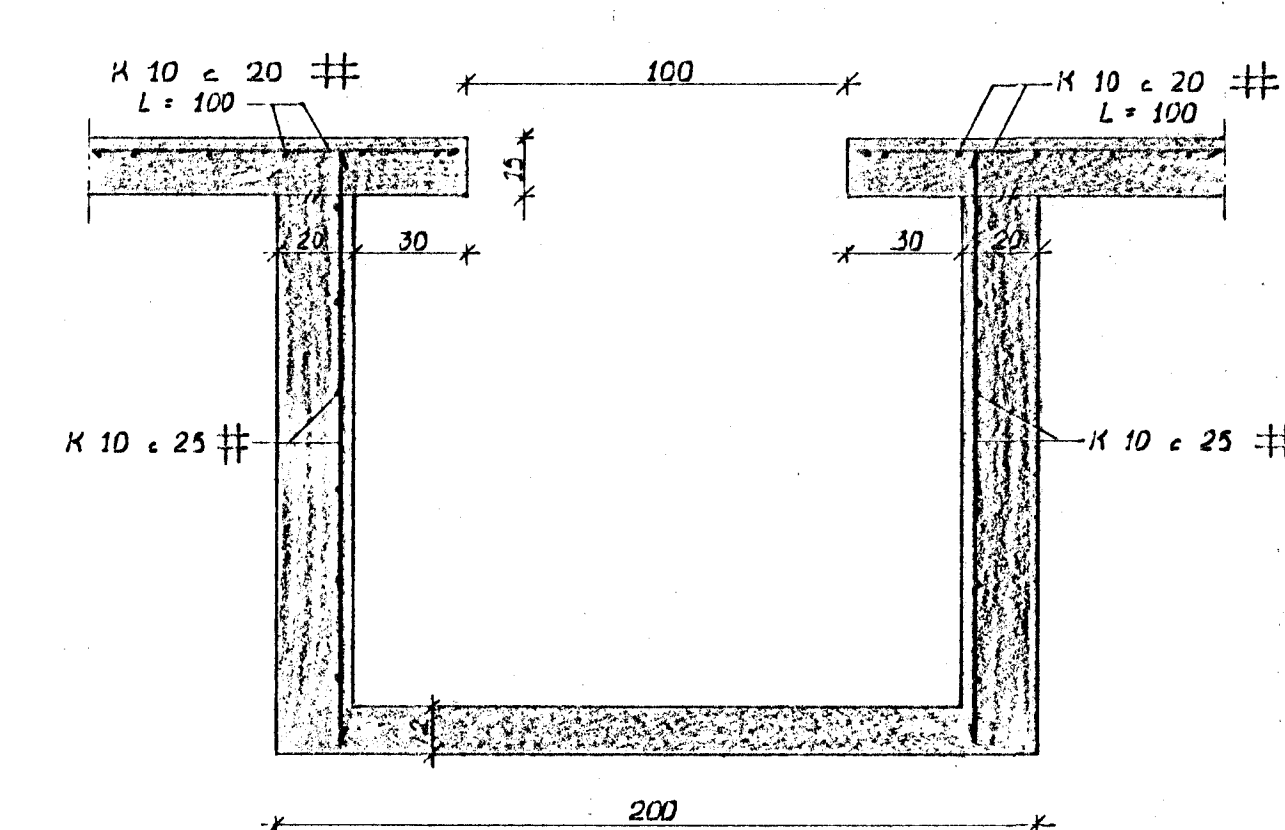

GRUNNMYND 1:50

AFSTÖÐUMYND 1:500

SNID 1 GRÝFJU 1:20

SKÝRINGAR SJÁ TEIKN. NR. 2.0

SKÚTAHRAUN 5-7, HAFNARFIRÐI	MÆLIKVARDI 1:500 1:50	VERK 1923	TEIKN NR 2.1B
GRUNNLAGNIR	Hanna Teiknað Samb	Yfirfarið: Samb	DAGS MAÍ '80.
JÓHANN GUNNAR BERGÞÓRSSON VERKFR. MFI STRANDGÖTU 11 - HAFNARFIRÐI - Sími 53315	ÍSREYTT JÚNÍ '81.		