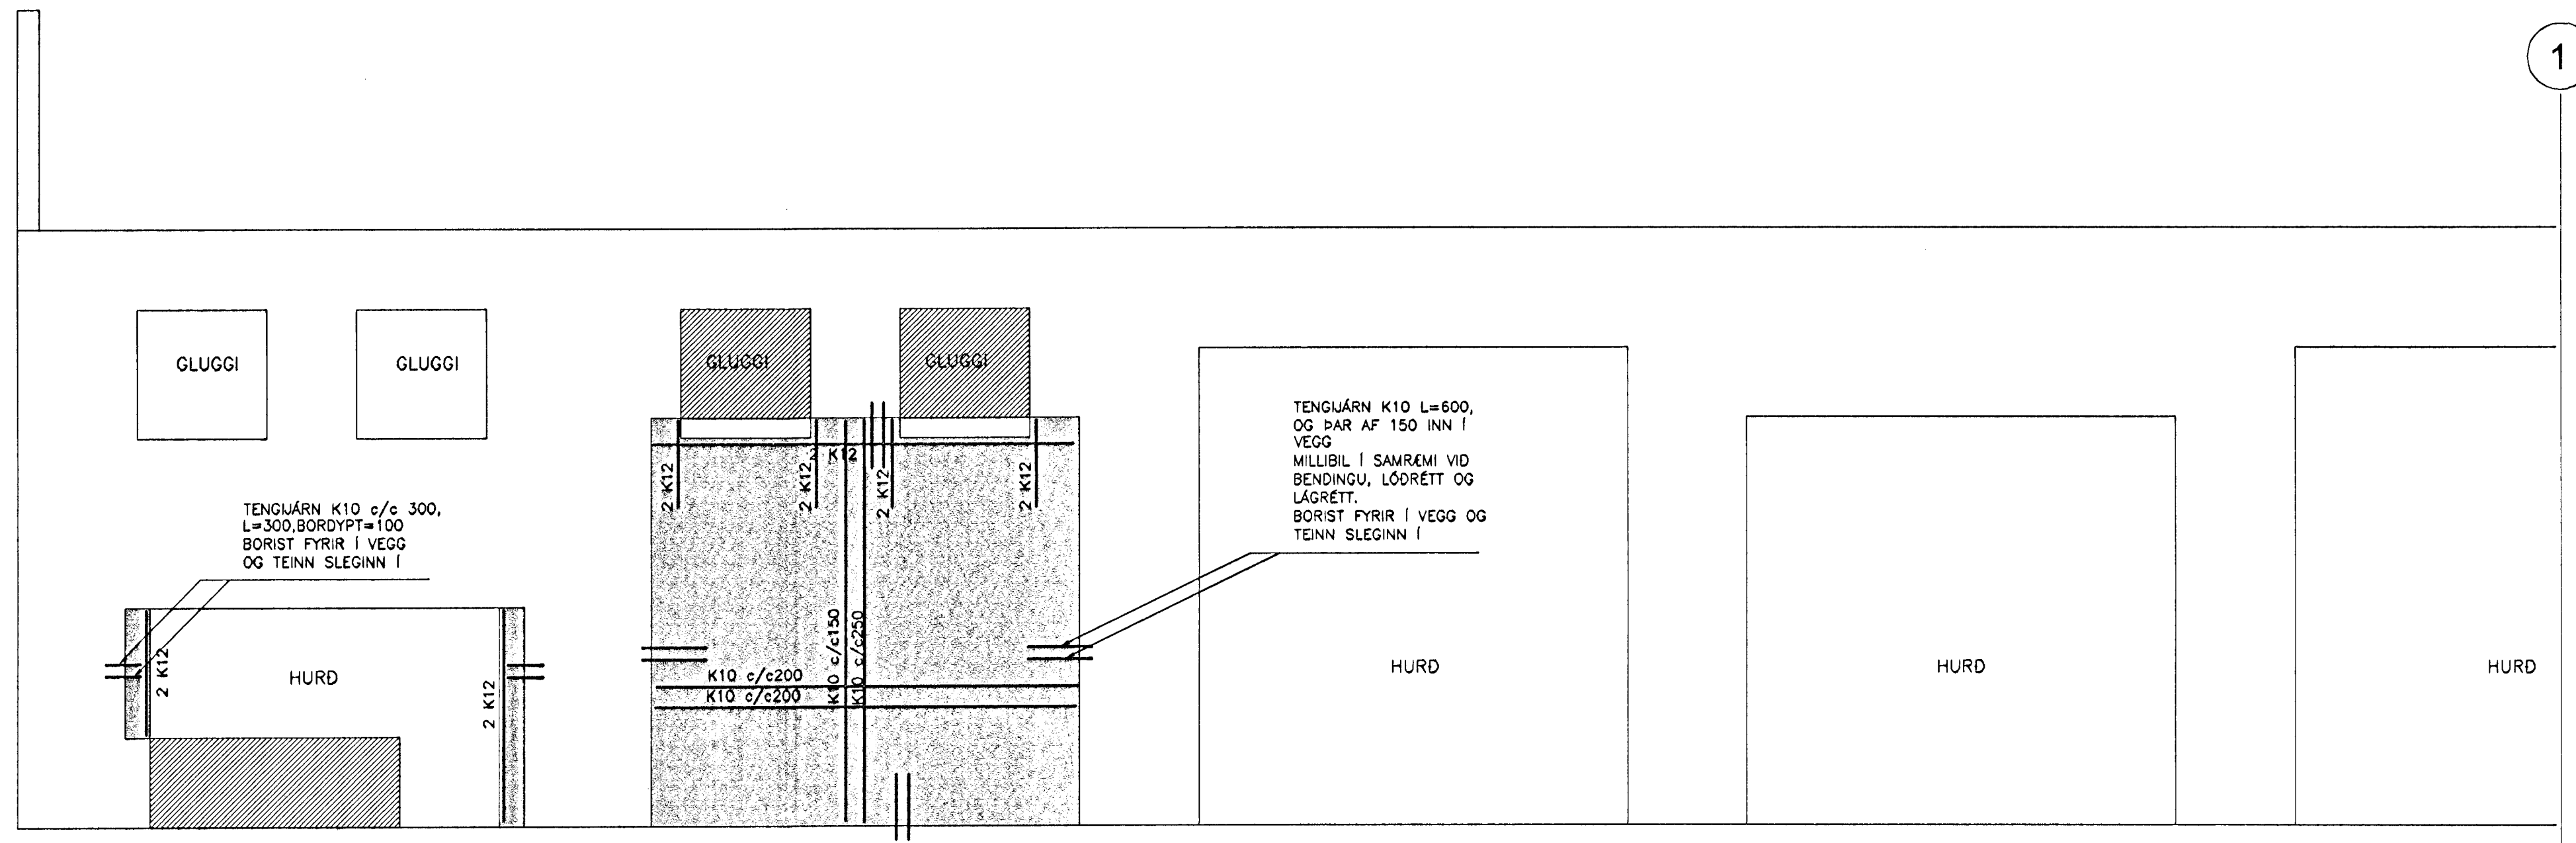

ÚTVEGGUR C
1:50

ÚTVEGGUR C
1:50

████████ SÖGUD OP Í ELDRÍ STEYPU

□ NÝ STEYPA

TILVÍSANIR:

ALMENNAR SKÝRINGAR SJÁ BL. NR. 00812-B00

————— BROTÞOLSFLÖKKUR STEYPU C30

Byggingafrulltrúi Hafnarfjarðar
Afgreitt þann
28 JUNI 2001
VG