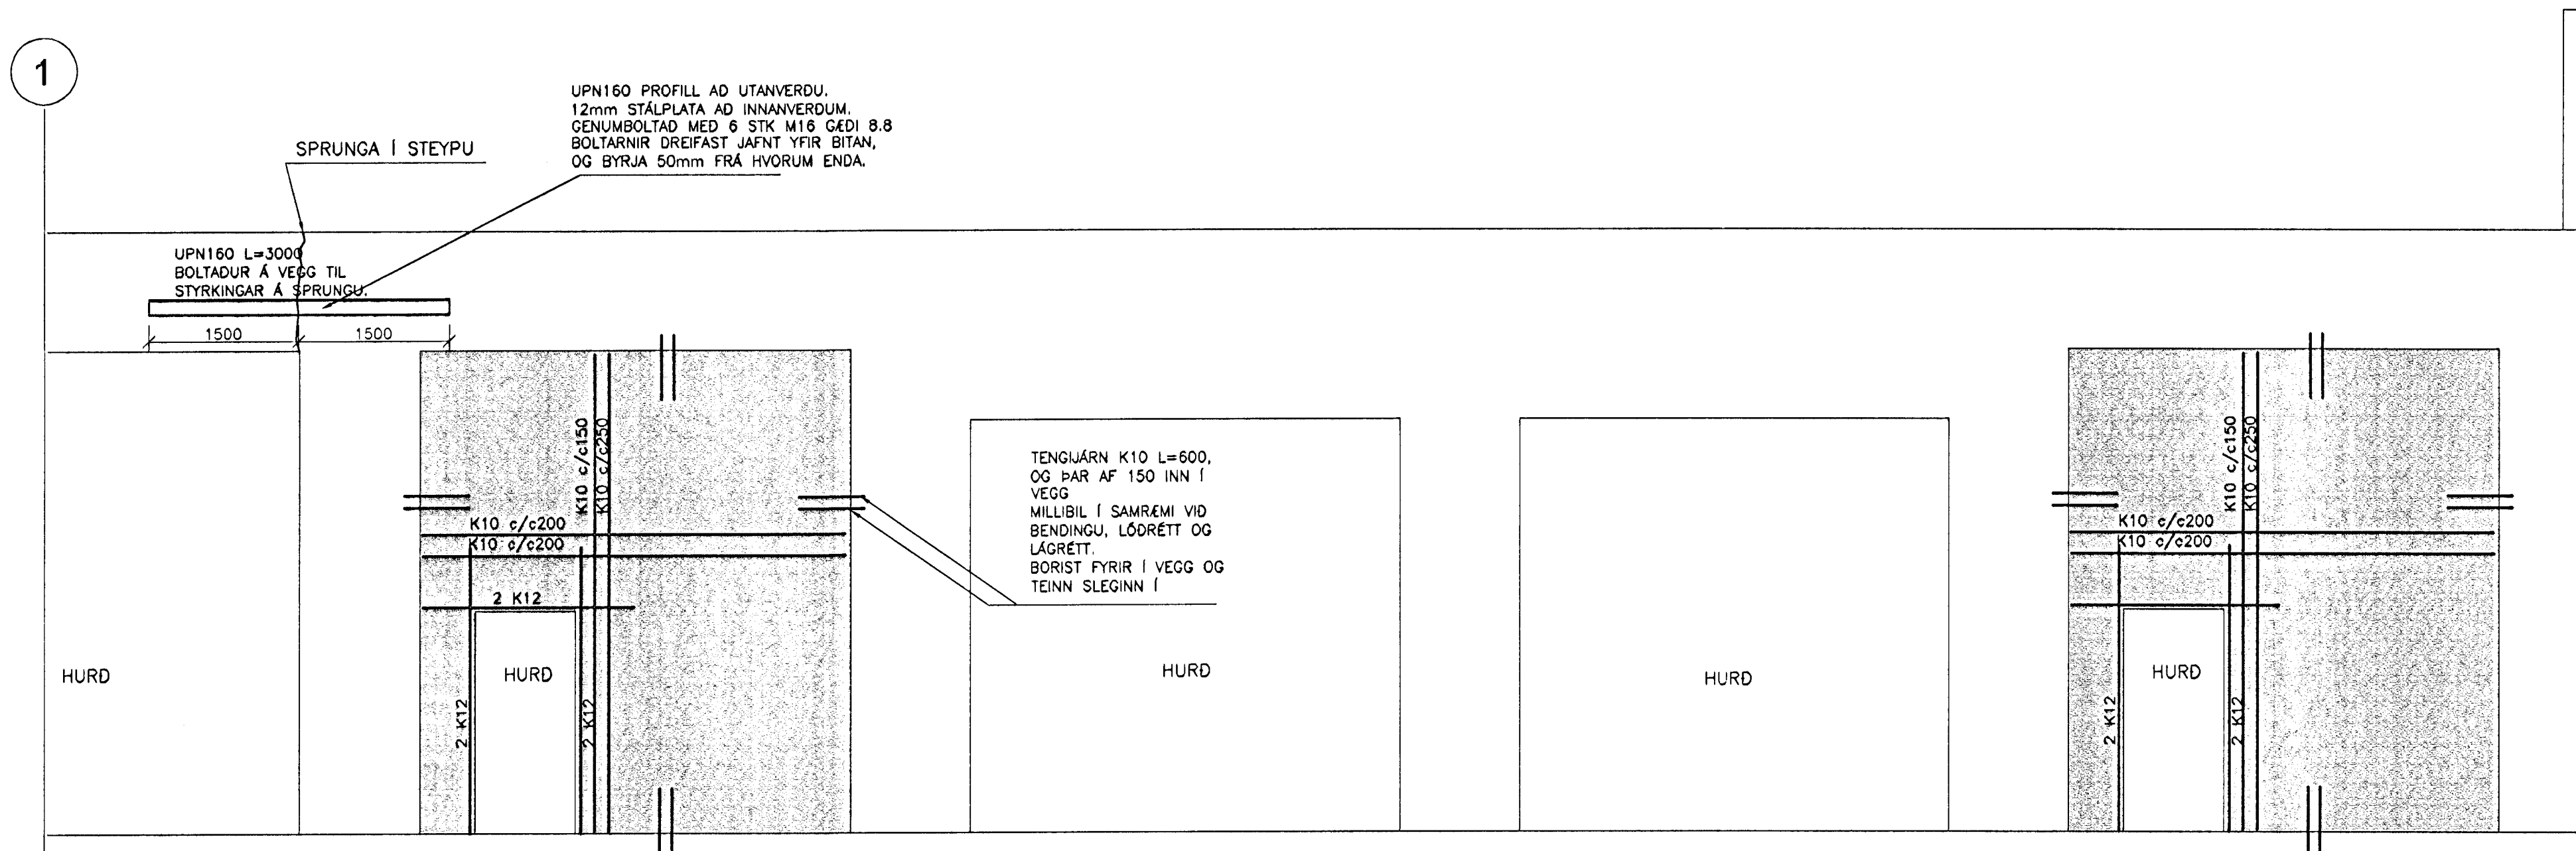

ÚTVEGGUR C
1:50

ÚTVEGGUR C
1:50

████████ SÖGUD OP Í ELDRÍ STEYPU

□ NÝ STEYPA

TILVÍSANIR:

ALMENNAR SKÝRINGAR SJÁ BL. NR. 00812-B00

————— BROTÞOLSFLÖKKUR STEYPU C30

Byggingafrulltrúi Hafnarfjarðar
Afgreitt þann
28 JUNI 2001
VG