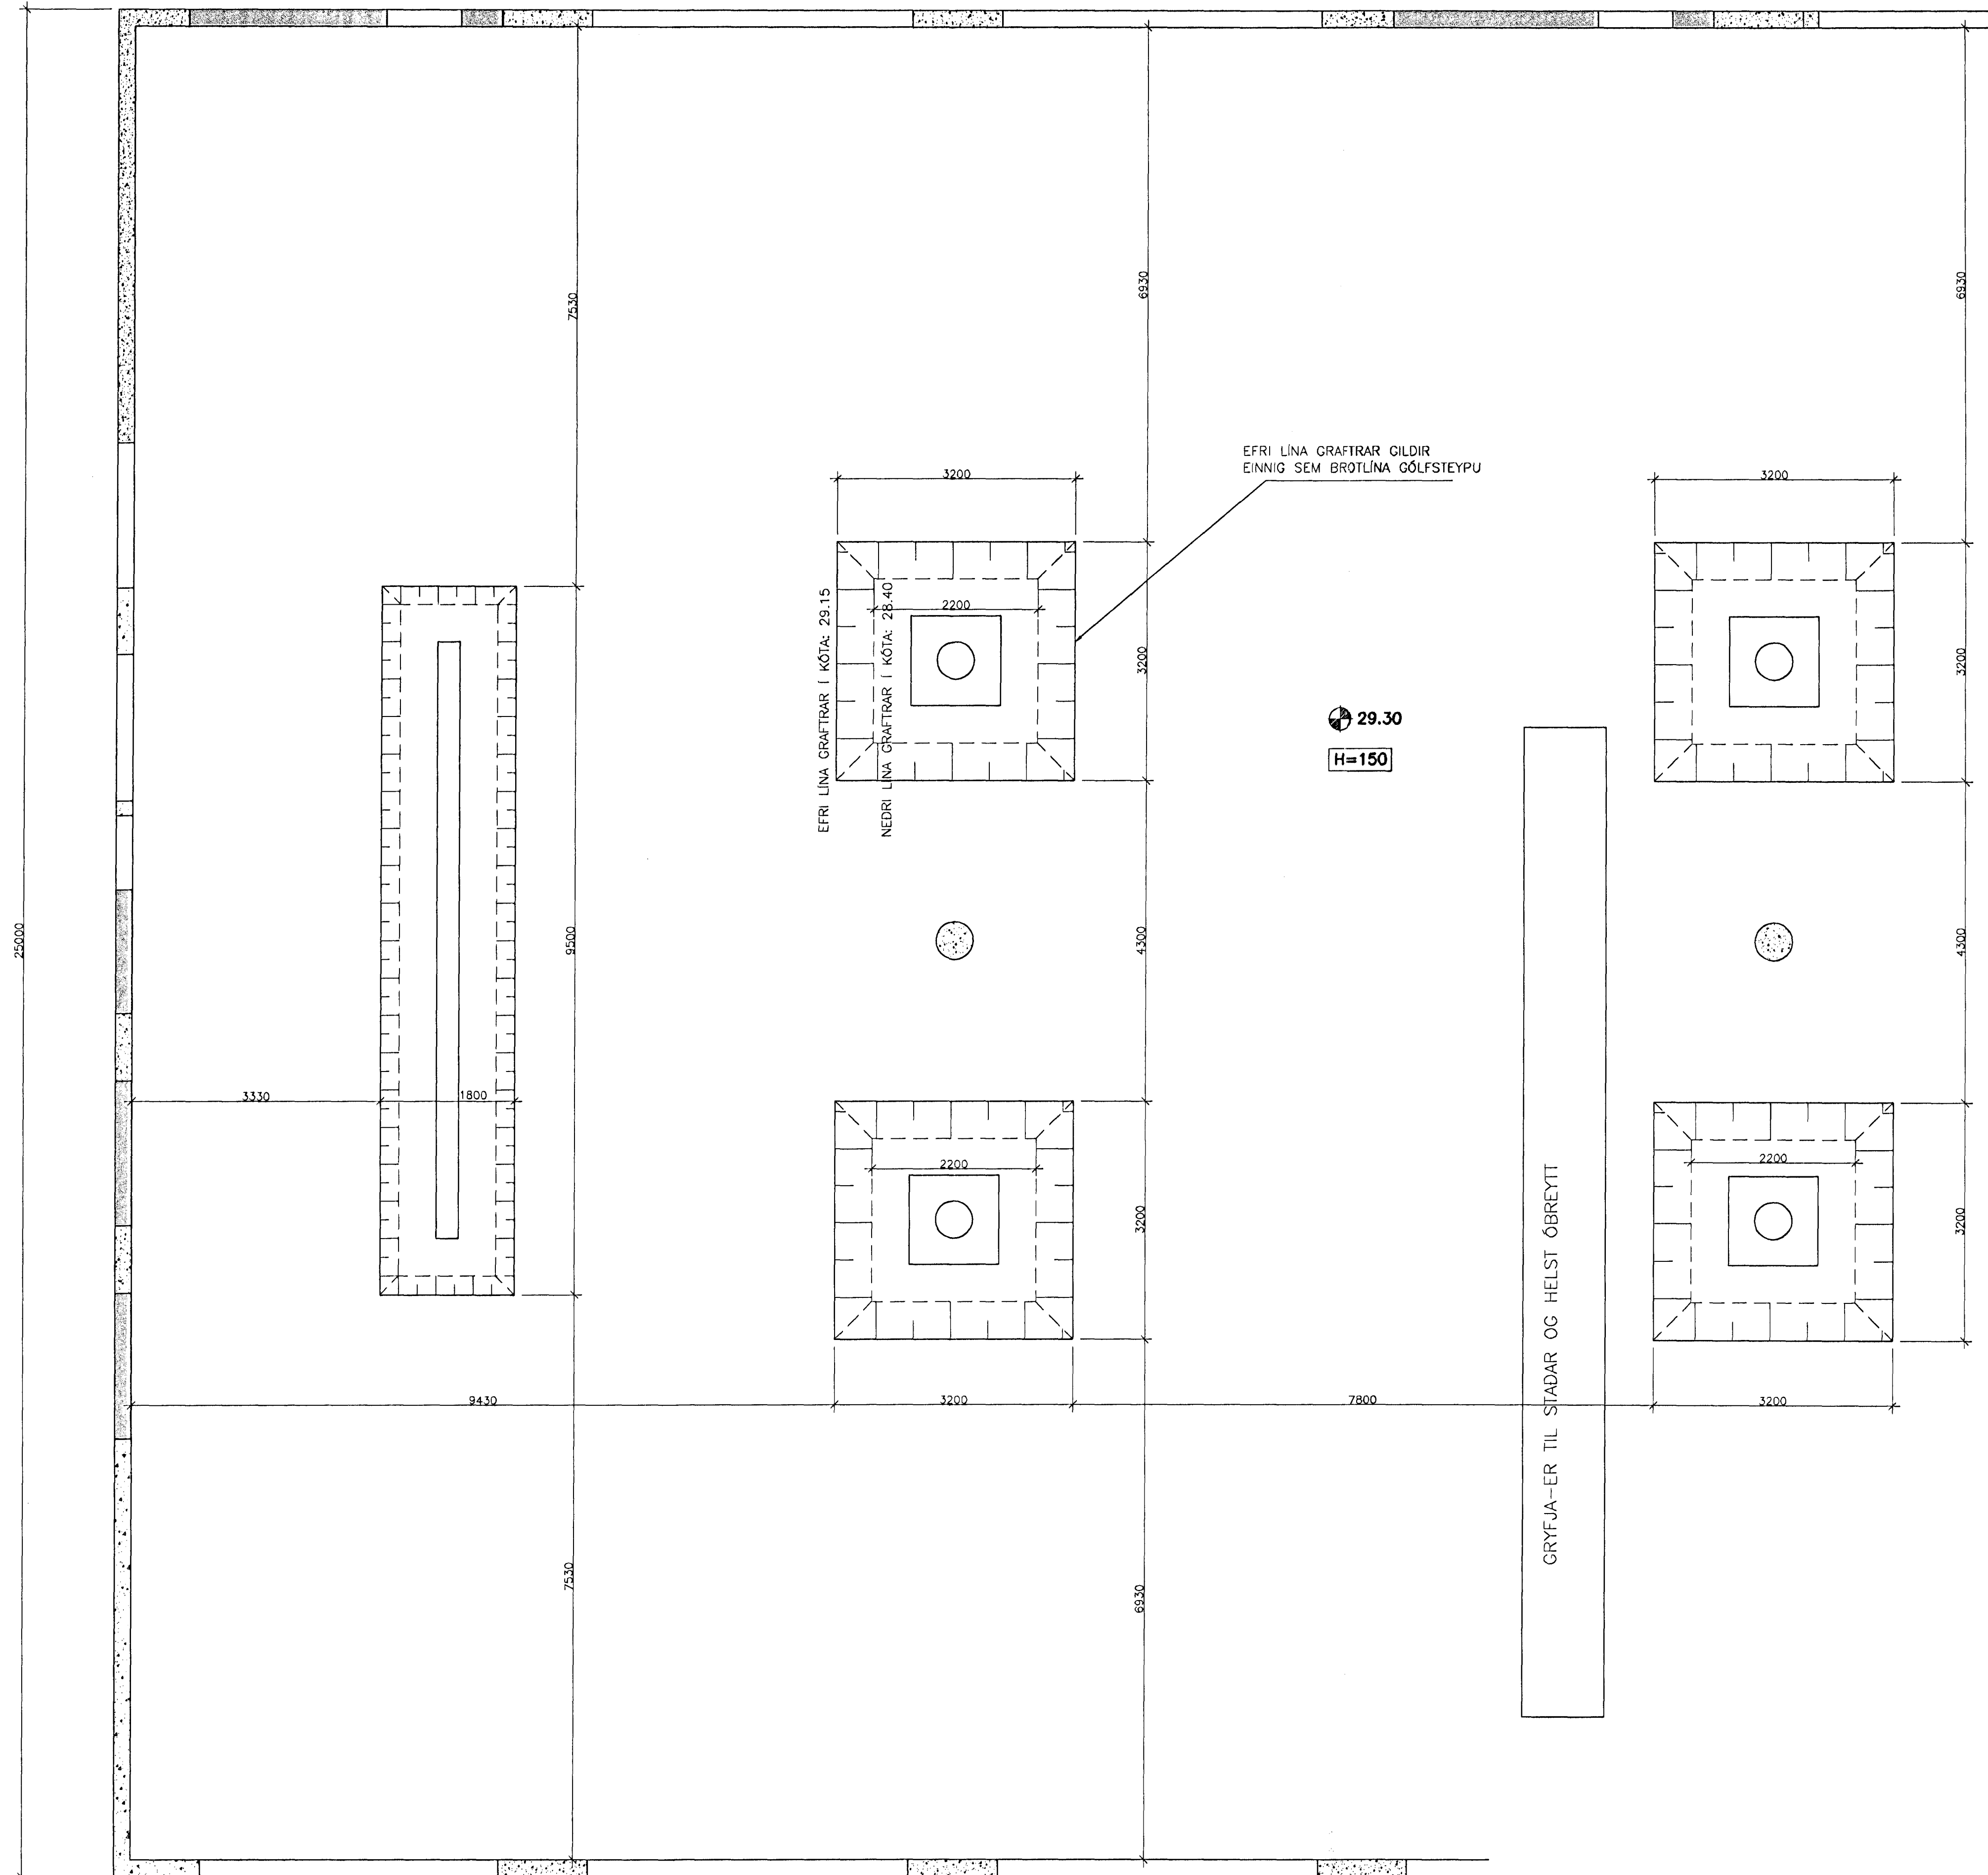

GRUNNMYND 1:50

HALLI GRAFTRARBAKKA

-  SÖGUD OP Í ELDRÍ STEYPU
-  NÝ STEYPA
-  ELDRÍ STEYPA

EFRI GRAFTRARLINA INN Í BYGGINGUNNI GILDIR EINNIG SEM BROTLINA STEYPU Á GÓLFI.

Byggingafultrúi Hafnarfjarðar  
 Afgreitt pamm  
 28 JUNI 2001  
 VG