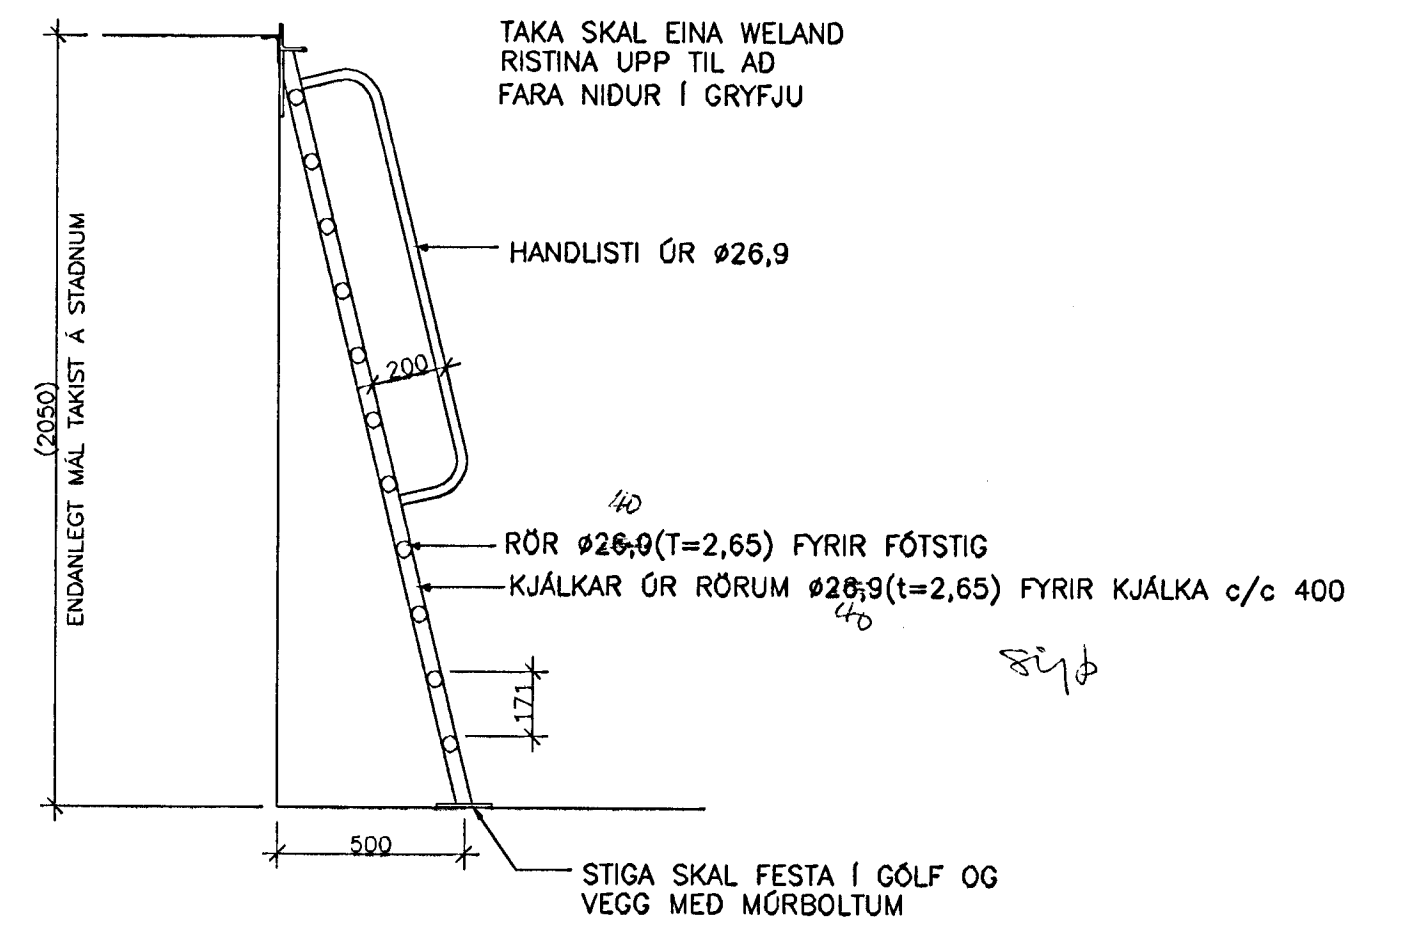

SNID 1:20 B

SNID 1:20 C

SNID 1:20 D