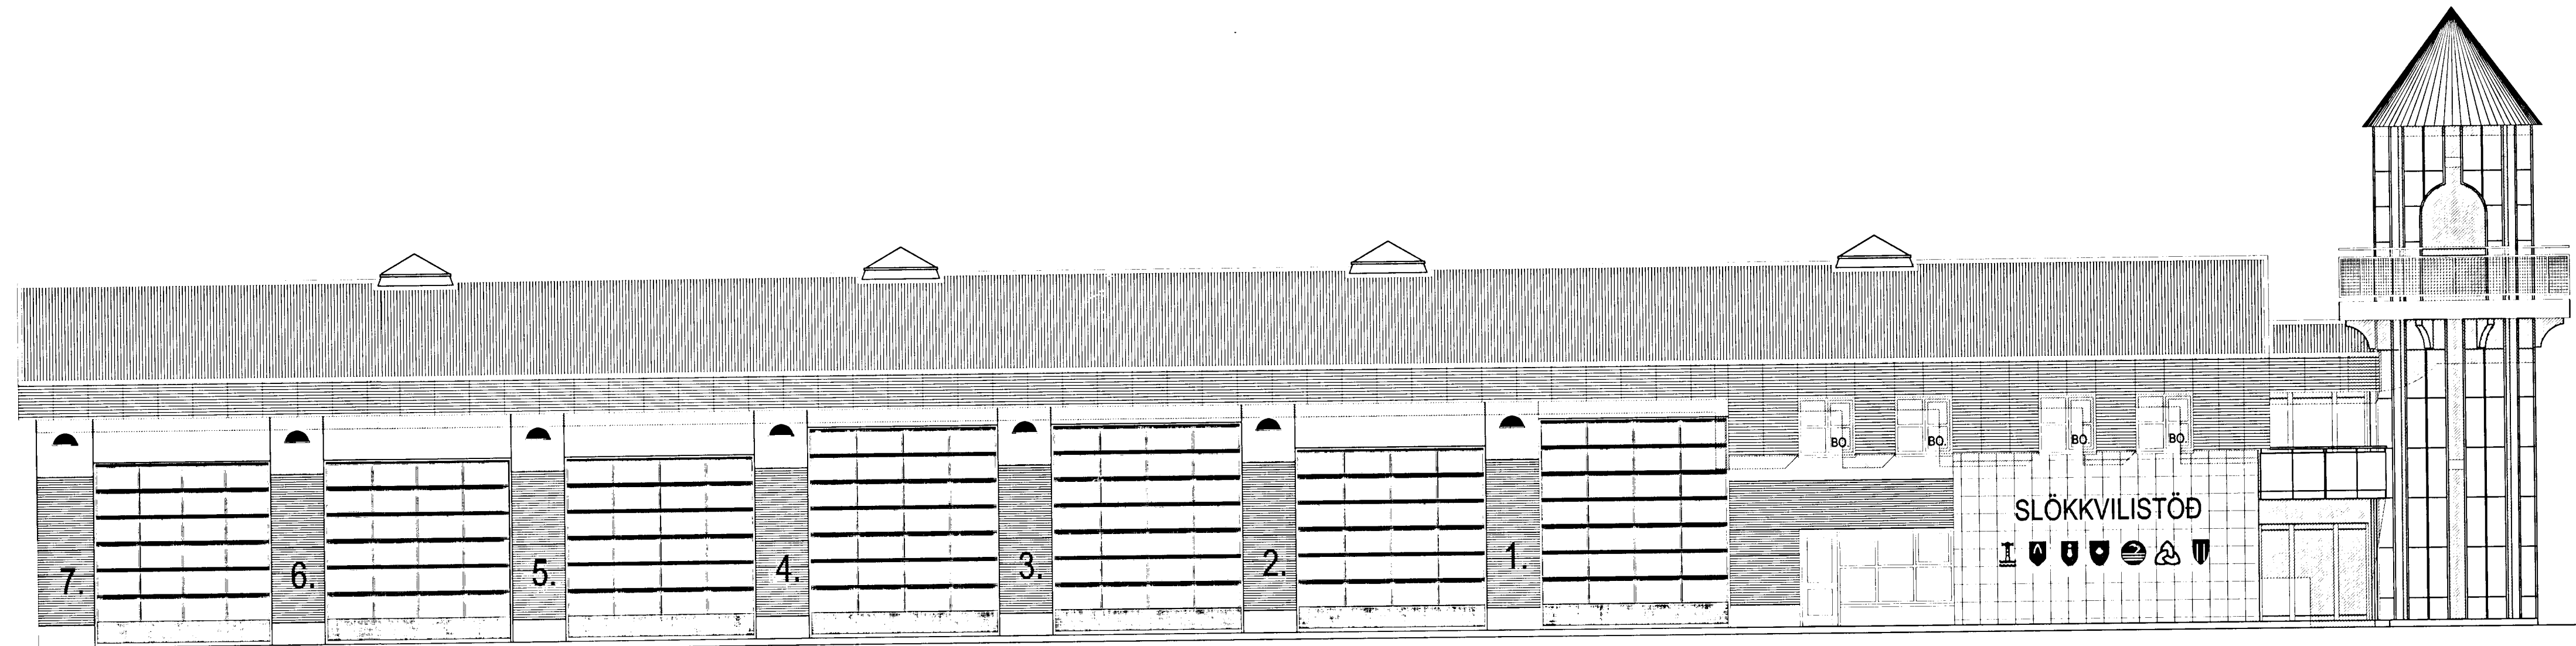

SKÚTAHRAUN 6 HAFNARFIRÐI.

Samþykkt þann
7 - OKT. 2002
Byggingafræðingur í Hafnarfirði
Erlendur Hjálmarsson
fl. G. Valbjórd.

Útlit vestur Mkv. 1:100.

Útlit suður Mkv. 1:100.

Snið A-A Mkv. 1:100.

SKÚTAHRAUN 6 HAFNARFIRÐI.

Skýringar:	Aðaluppdráttur.
Teikning:	Útlit/ vestur, suður/ snið.
Mælikvarði:	1 : 100.
Undirskrift:	<i>4/4 02 Stj</i>
Blað nr: STH-005b.	Dagsetning: 26 október 2000.
Breytt: feb. 2001.	MARS. 2002.
Athugasemdir:	Teikningar þessar koma í staðinn fyrir eldri teikningar dags. 10-11-2000.