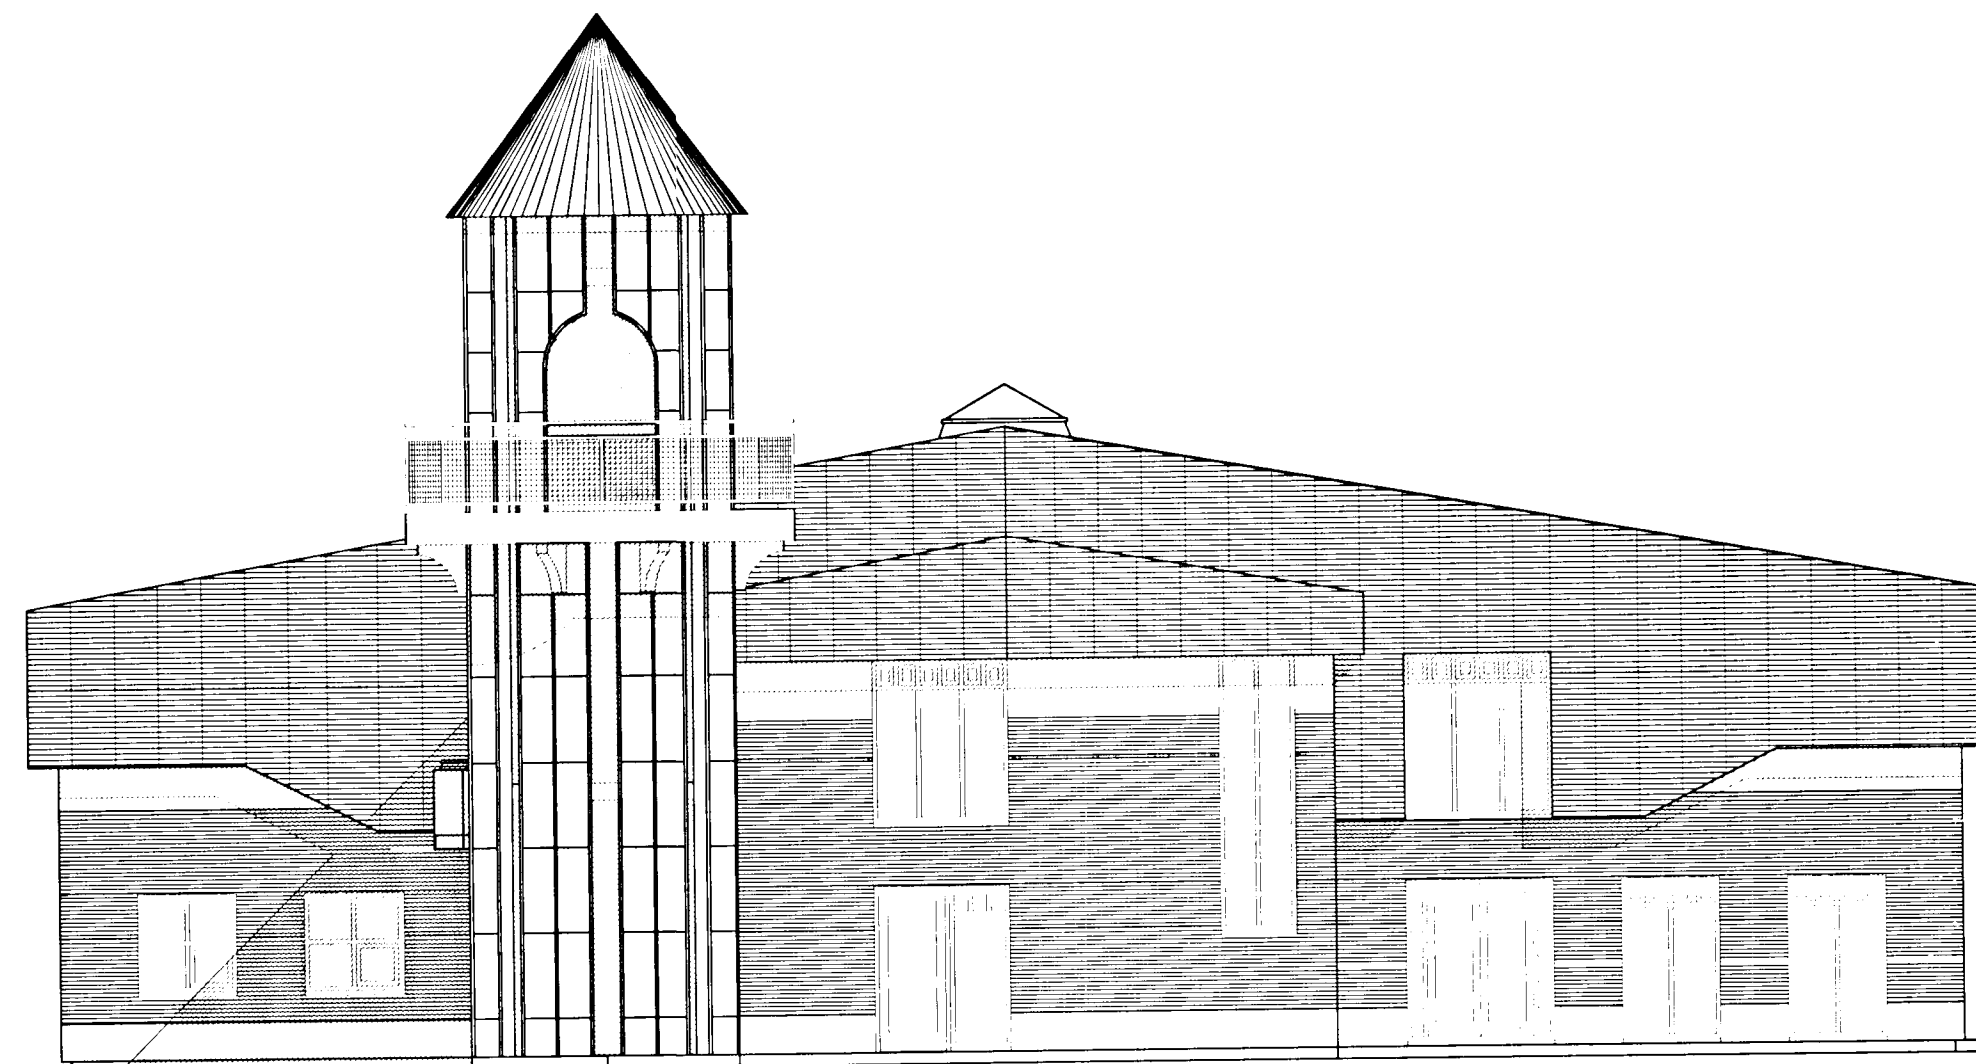

SKÚTAHRAUN 6 HAFNARFIRÐI.

Samþykkt þann
7 - OKT. 2002
Byggingafræðingur í Hafnarfirði
Erlendur Hjálmarsson
fl. G. Valbjórd.

Útlit vestur Mkv. 1:100.

Útlit suður Mkv. 1:100.

Snið A-A Mkv. 1:100.

SKÚTAHRAUN 6 HAFNARFIRÐI.

Skýringar:	Aðaluppdráttur.
Teikning:	Útlit/ vestur, suður/ snið.
Mælikvarði:	1 : 100.
Undirskrift:	<i>4/4 02 Stj</i>
Blað nr: STH-005b.	Dagsetning: 26 október 2000.
Breytt: feb. 2001.	MARS. 2002.
Athugasemdir:	Teikningar þessar koma í staðinn fyrir eldri teikningar dags. 10-11-2000.