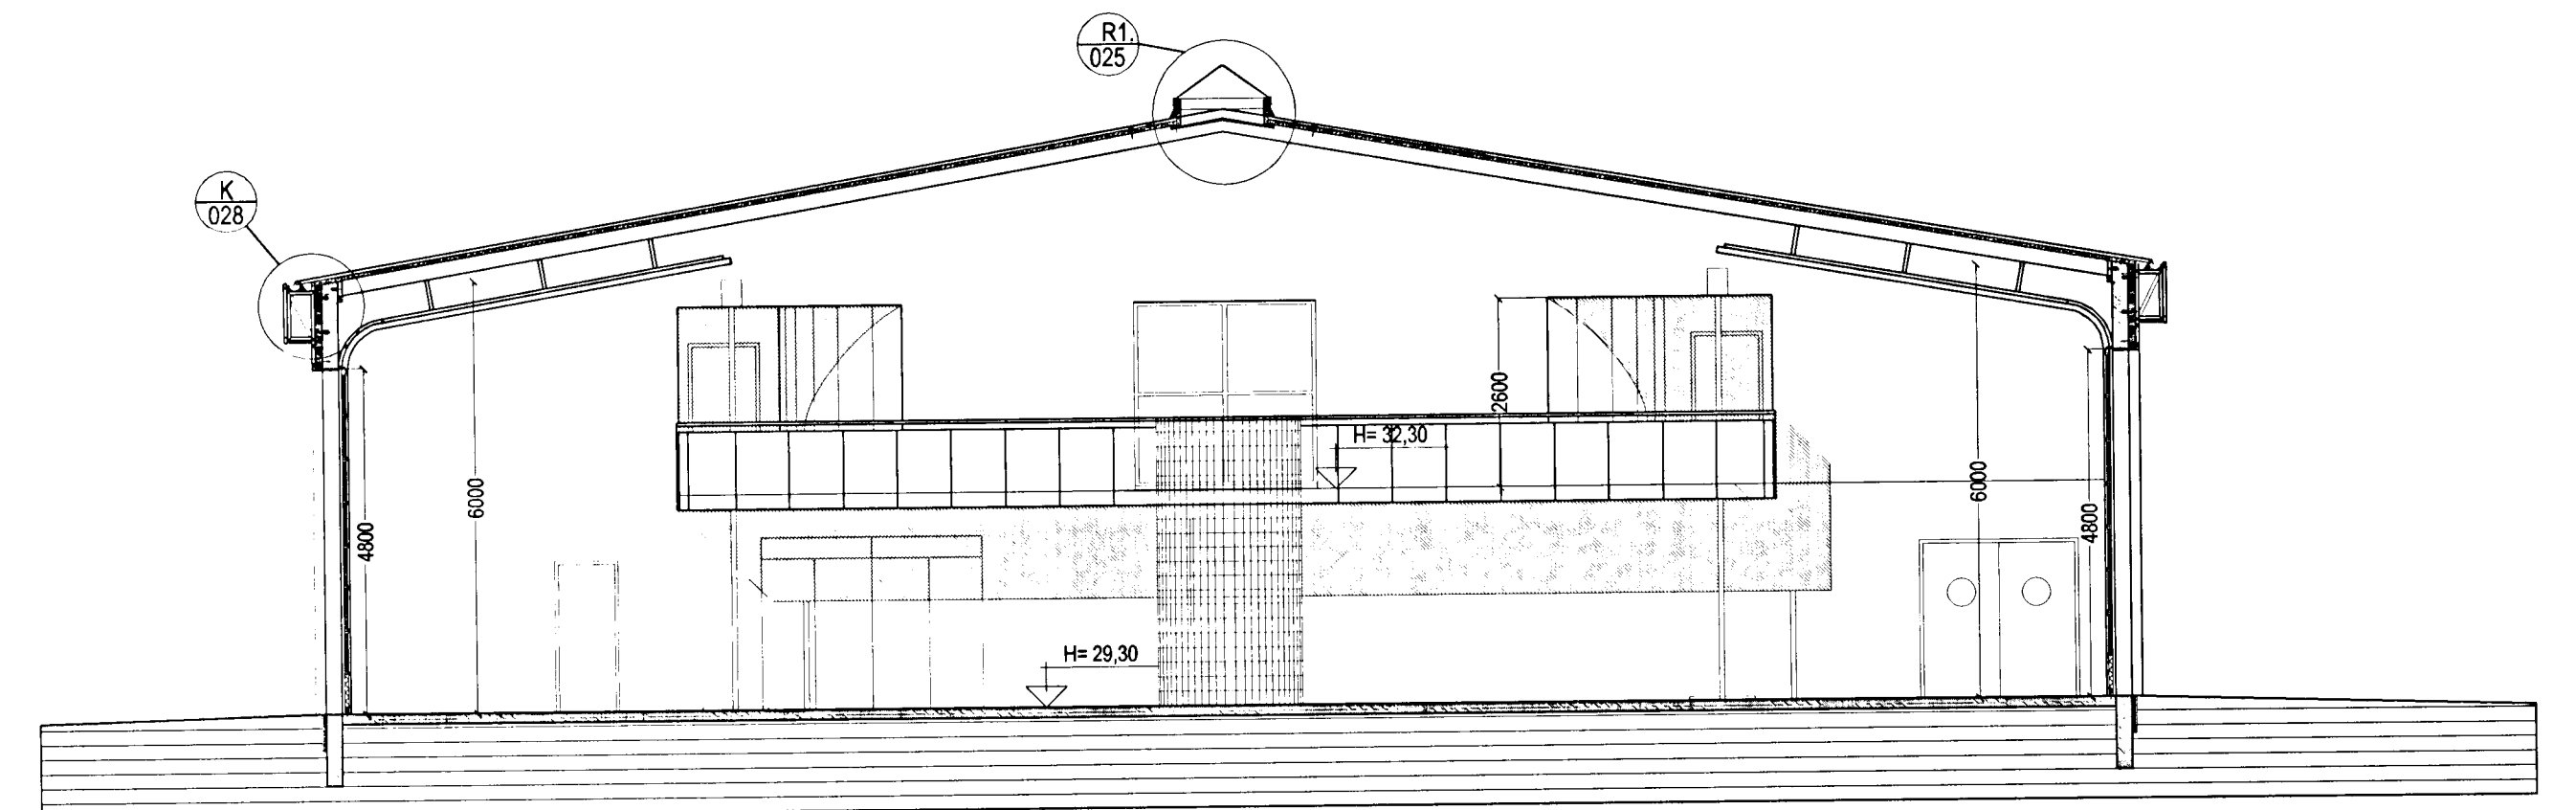

SKÚTAHRAUN 6 HAFNARFIRÐI.

Samþykkt þann
7 - OKT. 2002
Byggingafræðingur í Hafnarfirði
Erlendur Hjálmarsson
fl. G. Valbjórd.

Útlit vestur Mkv. 1:100.

Útlit suður Mkv. 1:100.

Snið A-A Mkv. 1:100.

SKÚTAHRAUN 6 HAFNARFIRÐI.

Skýringar:	Aðaluppdráttur.
Teikning:	Útlit/ vestur, suður/ snið.
Mælikvarði:	1 : 100.
Undirskrift:	<i>4/4 02 Stj</i>
Blað nr: STH-005b.	Dagsetning: 26 október 2000.
Breytt: feb. 2001.	MARS. 2002.
Athugasemdir:	Teikningar þessar koma í staðinn fyrir eldri teikningar dags. 10-11-2000.