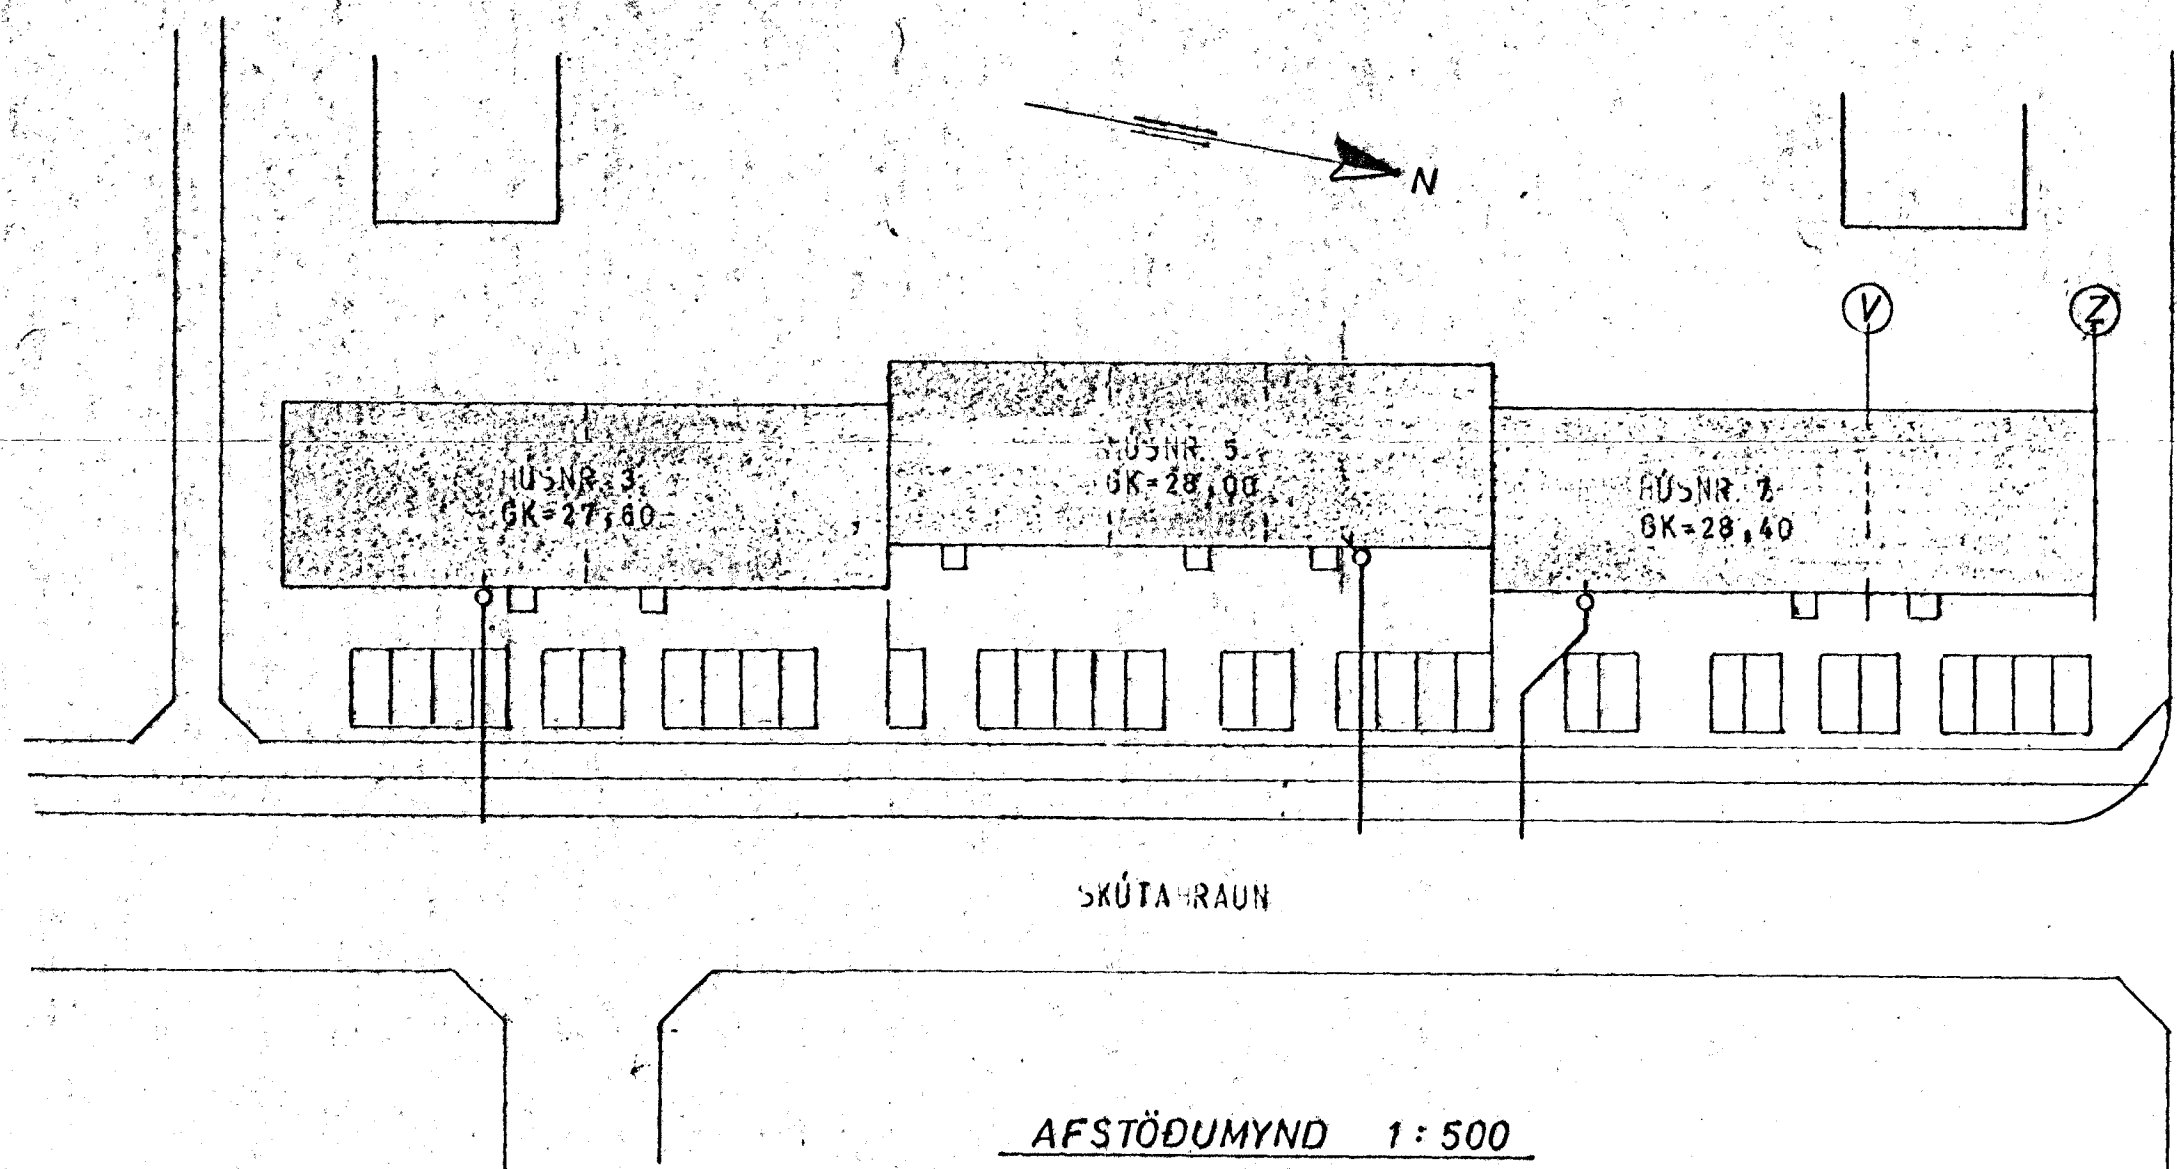

GRUNNMYND 1:50

SKÝRINGAR SJÁ TEIKN. NR. 2.0

SKÚTAHRAUN 7, HAFNARFIRÐI	MÆLIKVARDI 1:500 1:50	VERK 7923	TEIKN NR 2.1 C
GRUNNLAGNIR	Hanna 20 Teiknað 88	Yfirfarð. Samb:	DAGS MAÍ 80.
JÓHANN GUNNAR BERGPÓRSSON VERKER MVFI STRANDGÖTU 11 — HAFNARFIRÐI — Sími 53315	BRÉYTT		