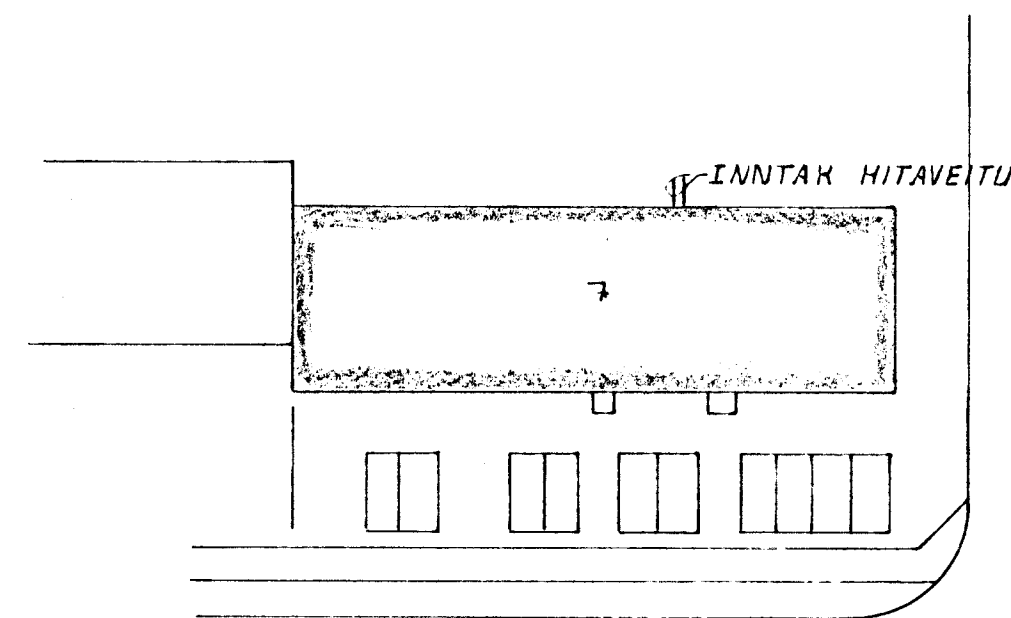

GRUNNMYND 1:50

SKÚTAHRAUN

AFSTÆÐA 1:500

SKÝRINGAR SJÁ TEIKN. NR. 2.0.

| | | | |
|---|---|------------------------------|------------------|
| SKÚTAHRAUN 7, HAFNARFIRÐI | MÆLIKVARDI 1:500 1:50 | VERK 7923 | TEIKN NR 2.2. |
| VATNS- OG HITALÖGN | Hannað Teiknað Breytt 22 JULÍ 81 J.B. | Yfirfarð Samþ. DES '80 | DAGS |
| JÓHANN GUNNAR BERGPÓRSSON STRANDGÖTU 11 - HAFNARFIRÐI - Sími 53315 | VERKFR. MVFI | | |