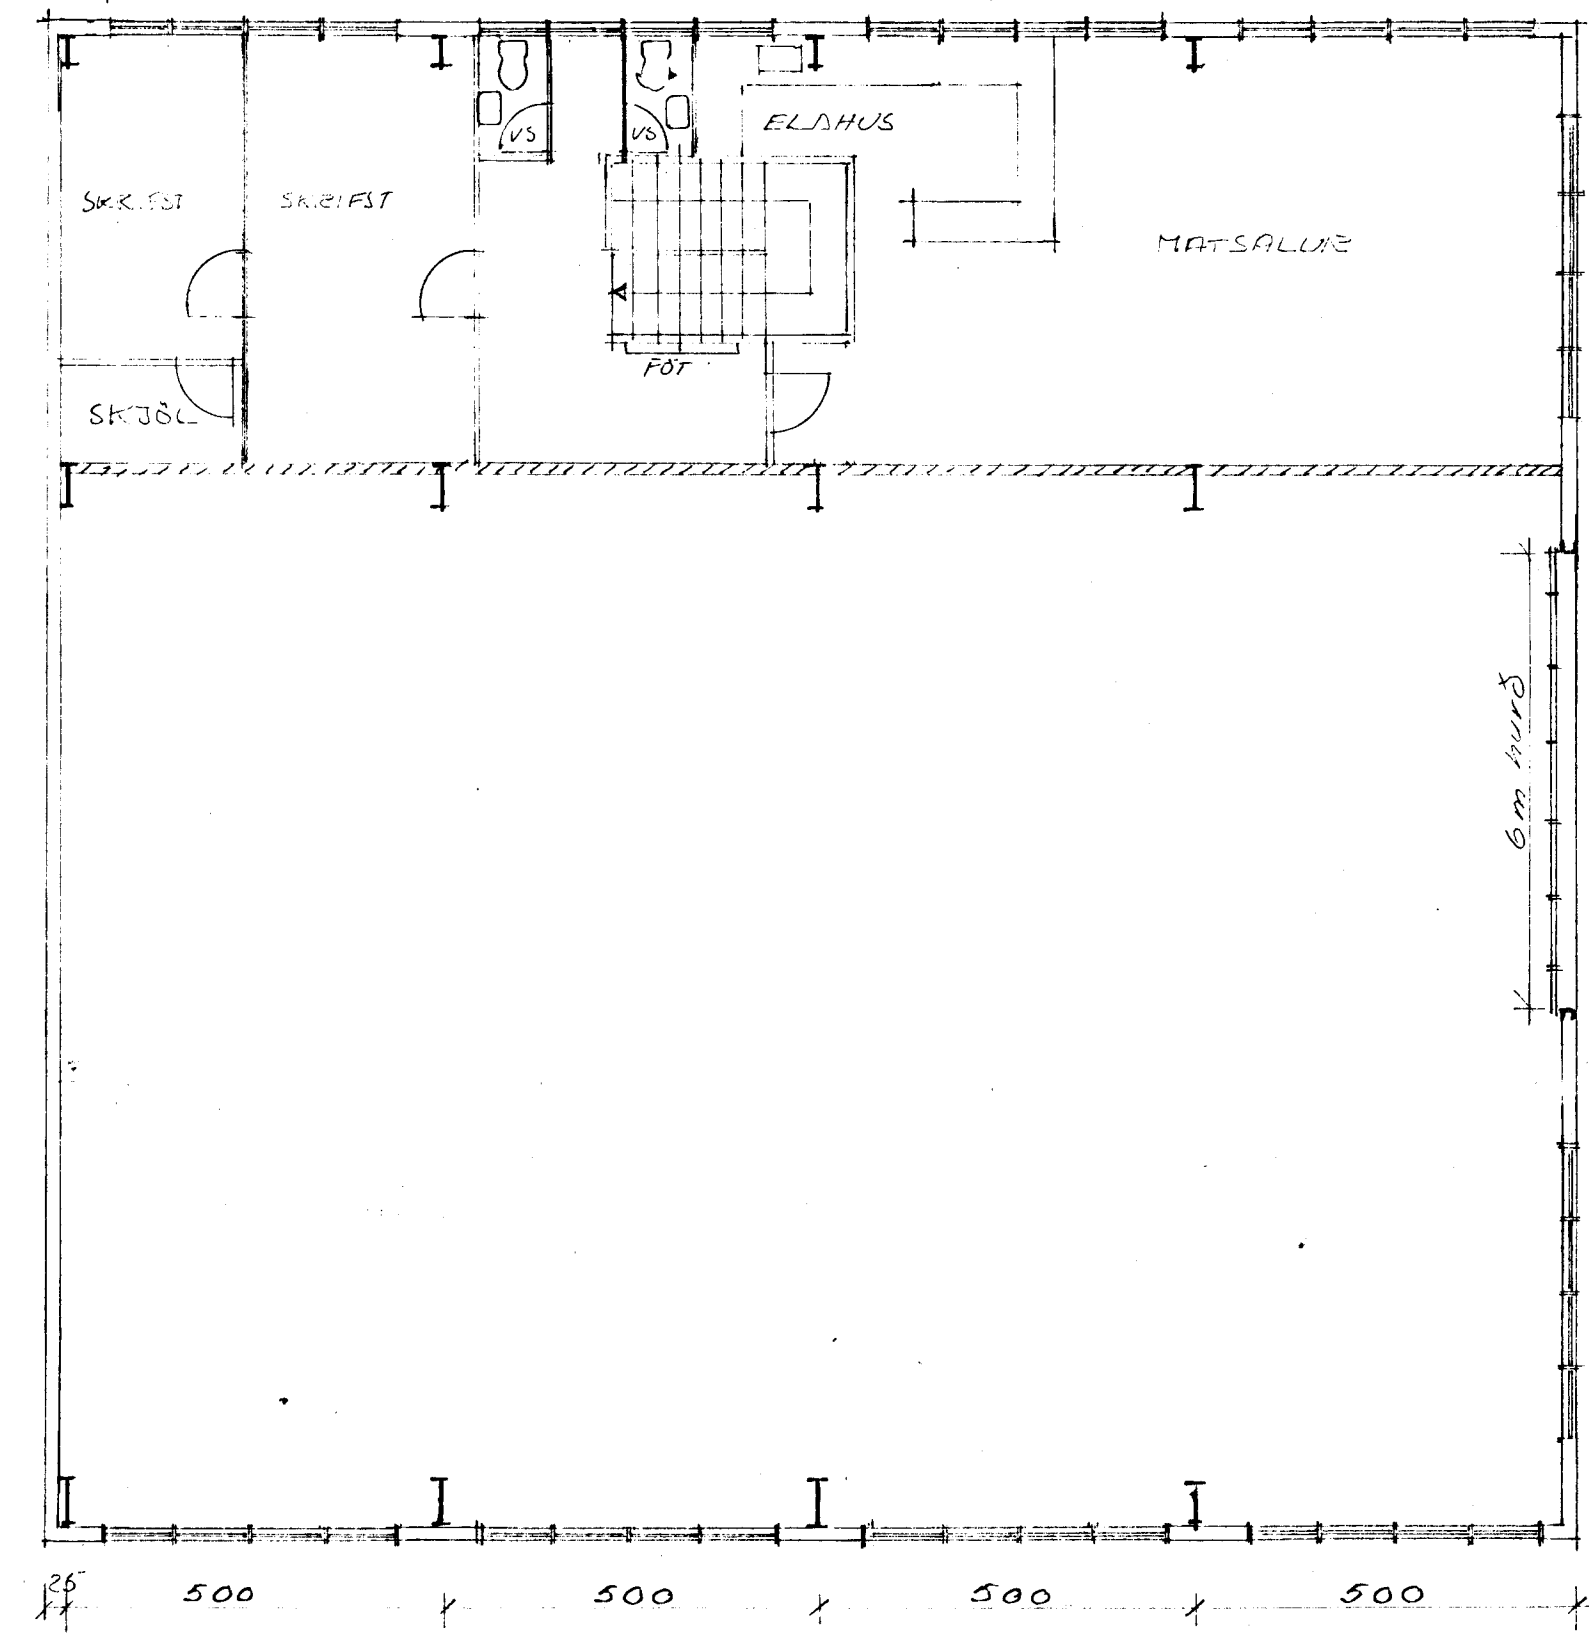

GRUNNMYND NEDRI HÆÐ  
MKV = 1:100  
A

GRUNNMYND EFRI HÆÐAR  
MKV = 1:100

SAMPYKKT 17/3 1982  
SBR. BRÉF DAGS. 17/3 1982  
BRUNAMÁLASTOFNUN RÍKISINS  
*Steindór Harðe*

BREYTT 28.1. '82 G.R.

SKÚTAHRAUN 9 HAFNARFIRÐI			
STÁLGRINDARHÚS 1. AF		R. G. R.	bl. nr.
		T. H. I.	2.
GRUNNMYND - SNID - AFSTÖÐUM		KVARDI	DAGS.
		1:100	maí '81
		1:500	
VÆGI S F VERKFRÆÐISTOFA SÍMI 29199		TÚNGÖTU 6, R	
GUNNAR RÖBINKRANZ		STEINDÓR HARÐE	