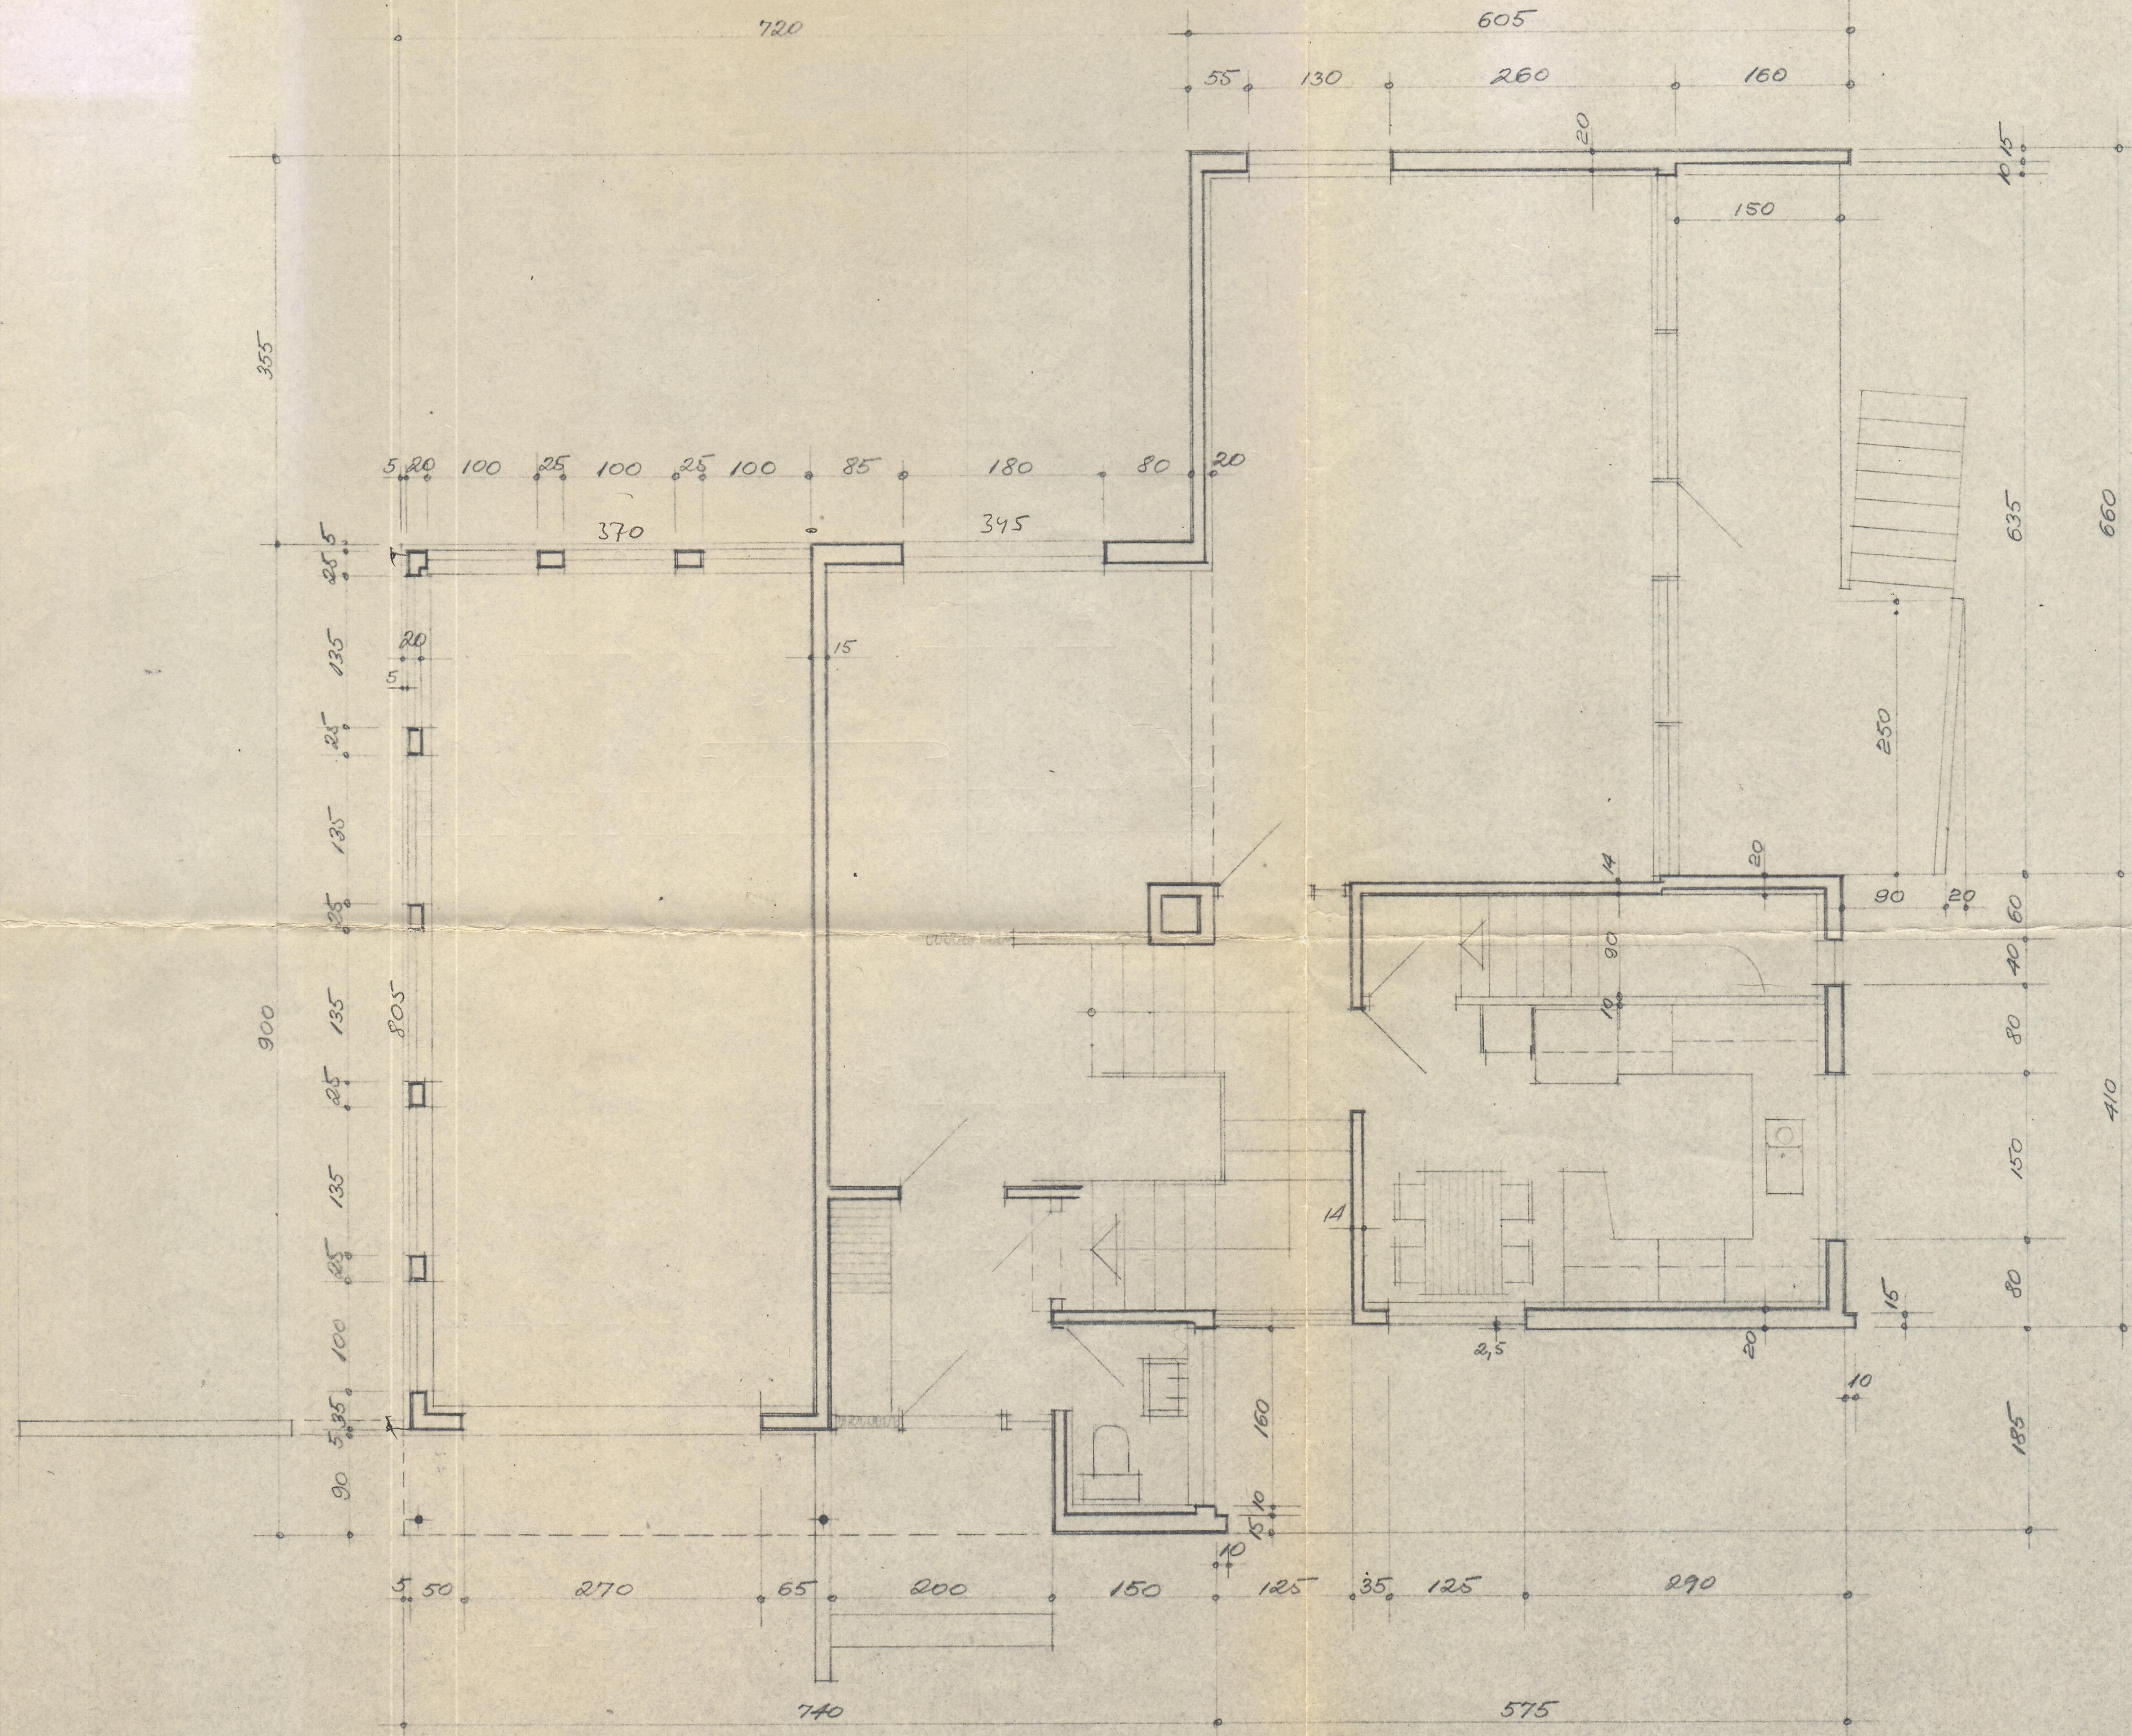

HUS ALBERTS KRISTINSSONAR HAFNARFIRÐI

GRUNNMYND 1. HÆÐAR

M. 1:50

1. HÆÐ

FM 01 598 m²
02 82 "
680 m²

KÓPAVOGI 1. MAÍ 1960
Alfvin Kristinsson