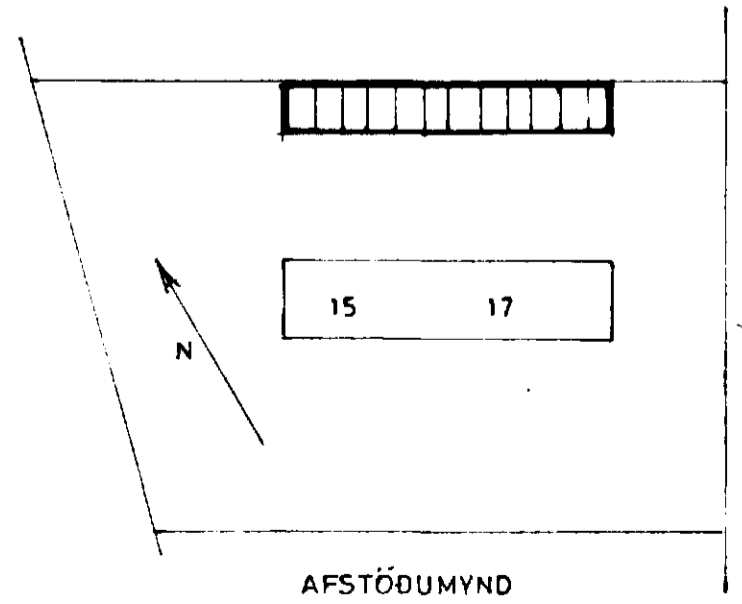

7820-0150-03

STÆRÐ 330,0m² 891m³

SLÉTTAHRÁUN 15-17
BÍLGEYMSLUR

ÚTLIT }
GRUNNMYND } 1:100
SNID }
AFSTÖÐUMYND 1:1000

Hafnarvartí 2. júlí 1982