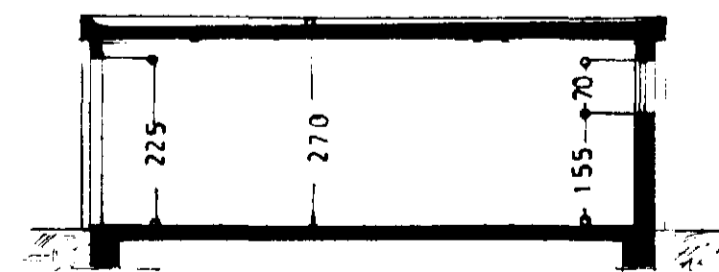

Sambíkt á fundi bygginga-
nefndar p. 14/7/82
BYGGINGAVALDSTYRIÐ
Í HAFNARFIRRI

MATT GLER Í GLUGGUM.

NORÐUR

SUÐUR

GRUNNMYND

AUSTUR

SNID

VESTUR

7820-0150-03

STÆRÐ 330,0m² 891m³

SLÉTTAHRÁUN 15-17
BÍLGEYMSLUR

ÚTLIT }
GRUNNMYND } 1:100
SNID }
AFSTÖÐUMYND 1:1000

Hafnarvartí 2. júlí 1982