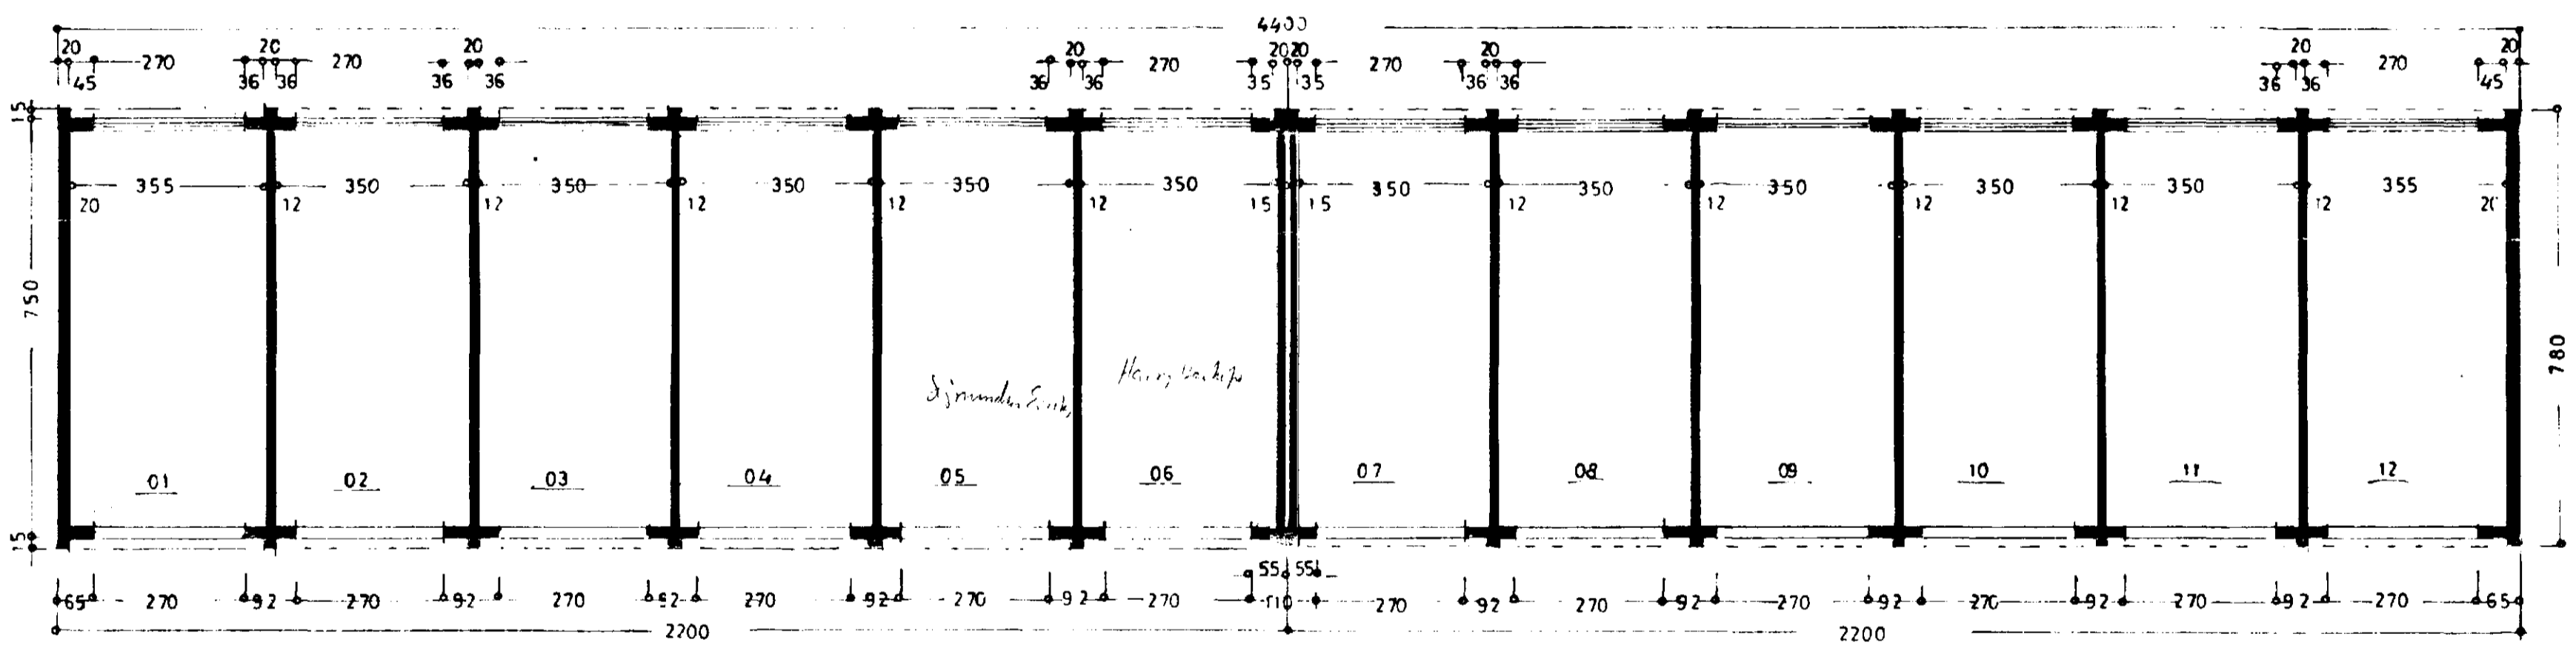

GRUNNMYND

AUSTUR

SNID

VESTUR