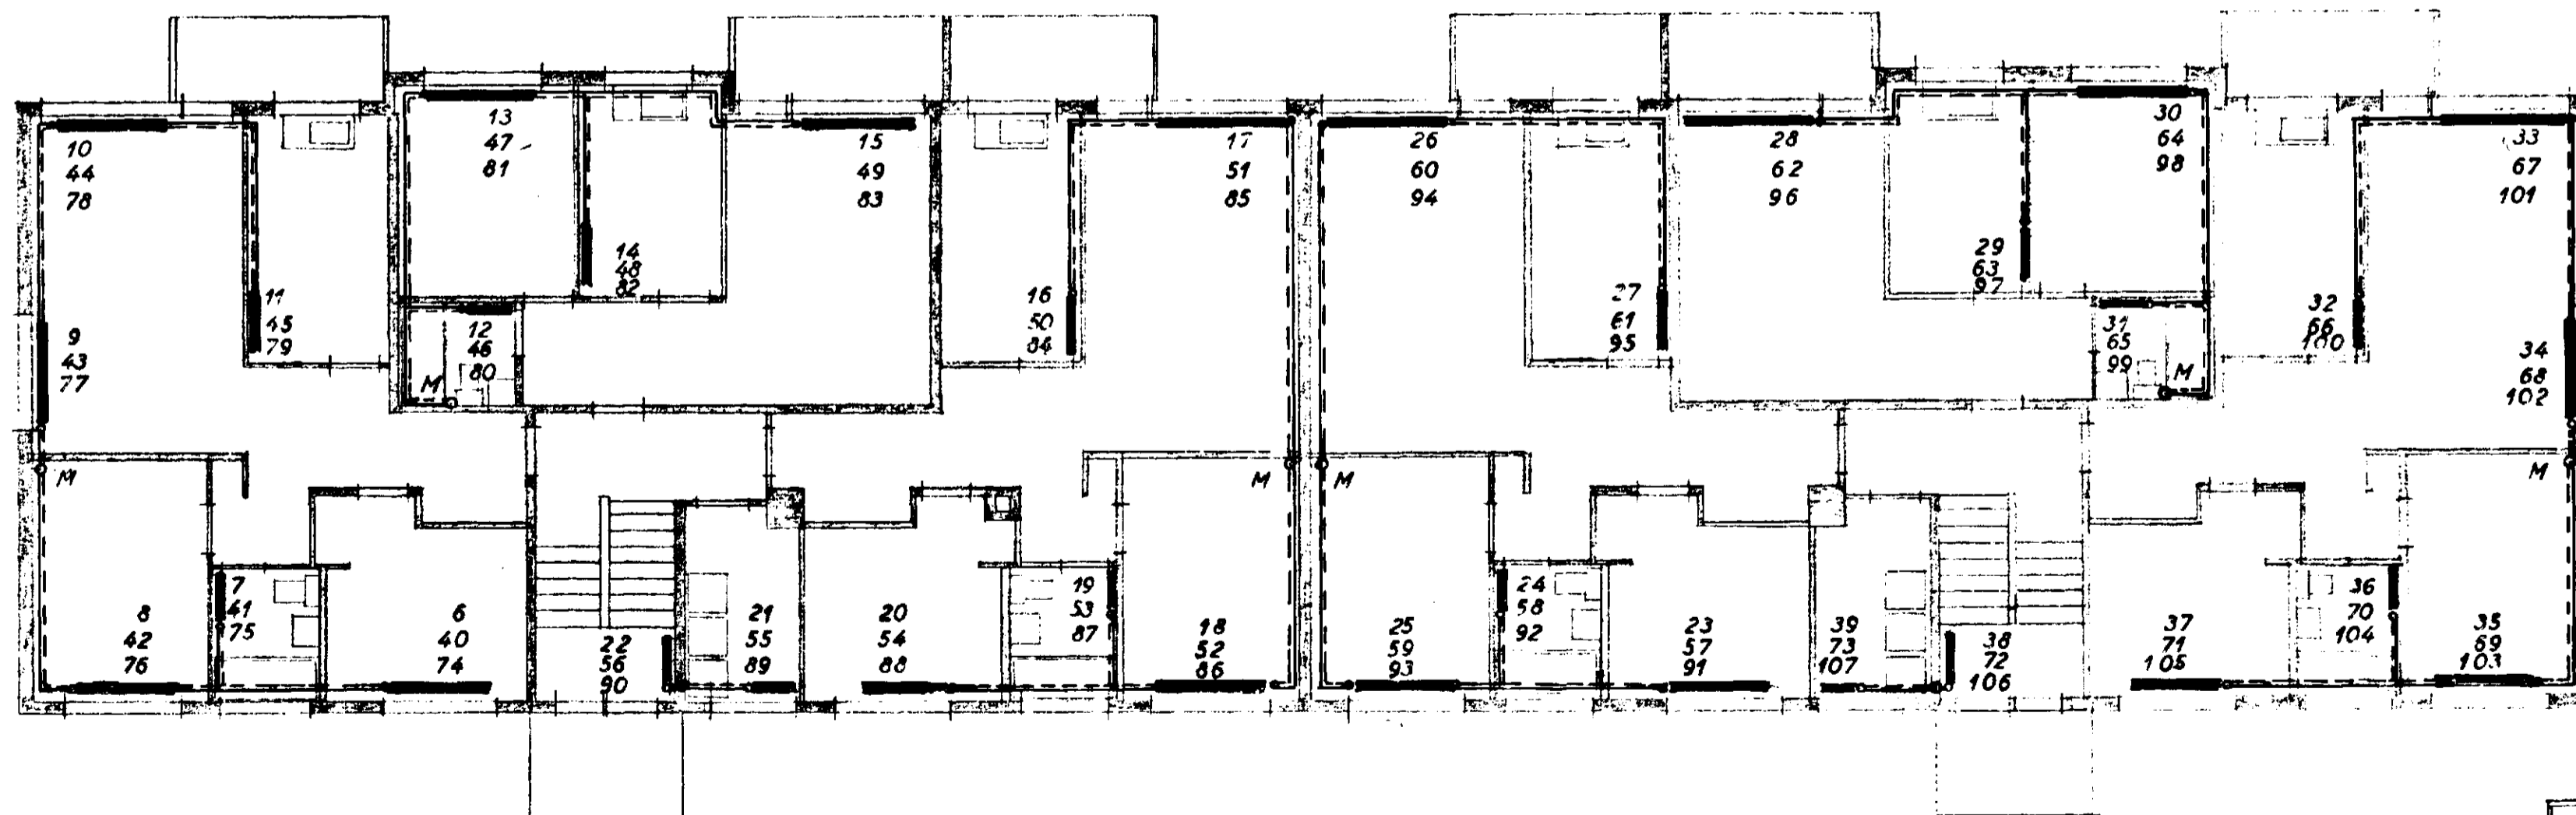

KTALLARI

Allar leiðslur í íbúðum eru 3/8" og liggja frá 1/2" mótrolukum.

1. 2. 09 3. HÆÐ

RM

SLÉTTAHRÁUN 15-17	
HITAKERFI	Grunnmyndir
G. ÓSKARSSON / F. SIGURDSSON	
MÆLIV. 1:100	DAGS. ÞÓRST 1965
TEIKN. GÓ. 1/19	BL. 15