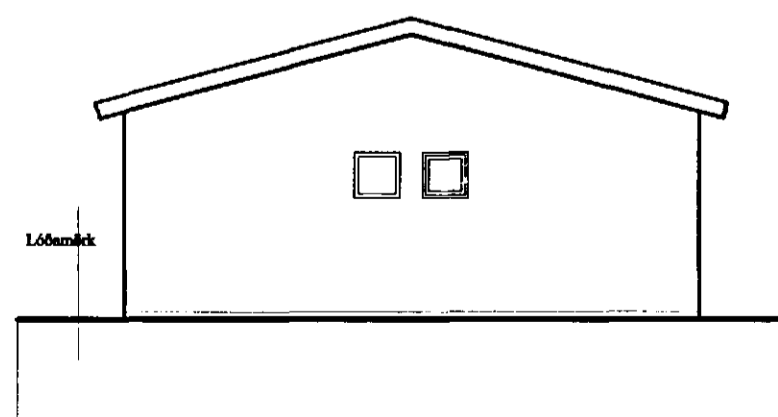

GRUNNMYND 1:100

ÚTLIT SUÐUR 1:100

ÚTLIT AUSTUR 1:100

ÚTLIT VESTUR 1:100

verkhætti  
**SLÉTTAHRÁUN 19-21,  
 HAFNARFIRÐI**

heiti teikningar  
 Grunnmynd, útlit  
 dags  
 11.04.2000  
 máv.  
 1:100  
 Nr.  
**A 102**