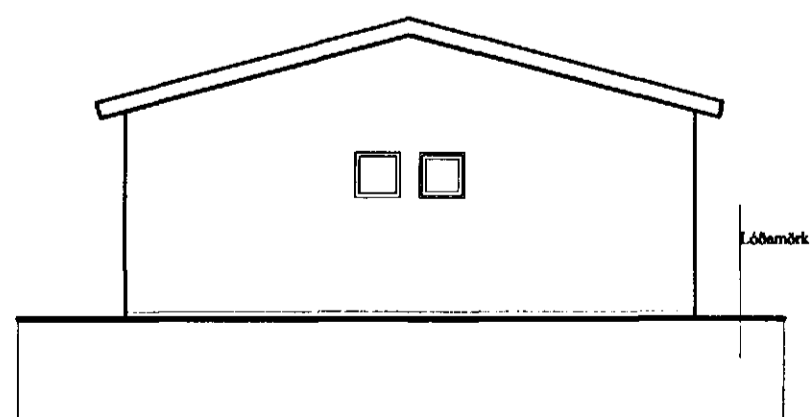

GRUNNMYND 1:100

ÚTLIT SUÐUR 1:100

ÚTLIT AUSTUR 1:100

ÚTLIT VESTUR 1:100

verkhætti  
**SLÉTTAHRÁUN 19-21,  
 HAFNARFIRÐI**

heiti teikningar  
 Grunnmynd, útlit  
 dags  
 11.04.2000  
 máv.  
 1:100  
 Nr.  
**A 102**