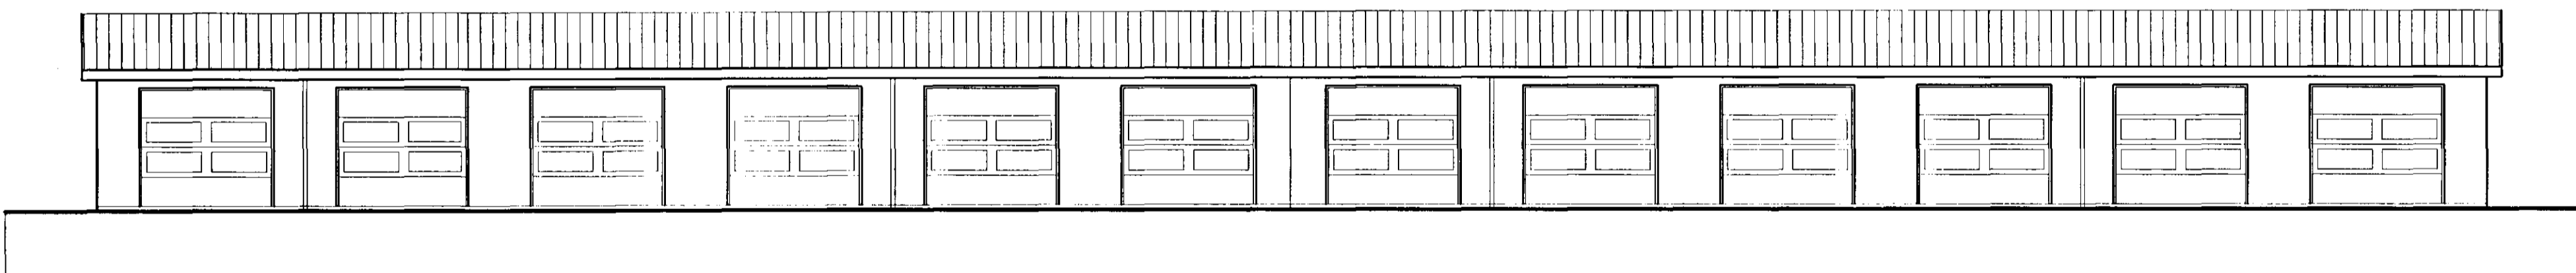

GRUNNMYND 1:100

ÚTLIT SUÐUR 1:100

ÚTLIT AUSTUR 1:100

ÚTLIT VESTUR 1:100

verkhætti  
**SLÉTTAHRÁUN 19-21,  
 HAFNARFIRÐI**

heiti teikningar  
 Grunnmynd, útlit  
 dags  
 11.04.2000  
 máv.  
 1:100  
 Nr.  
**A 102**