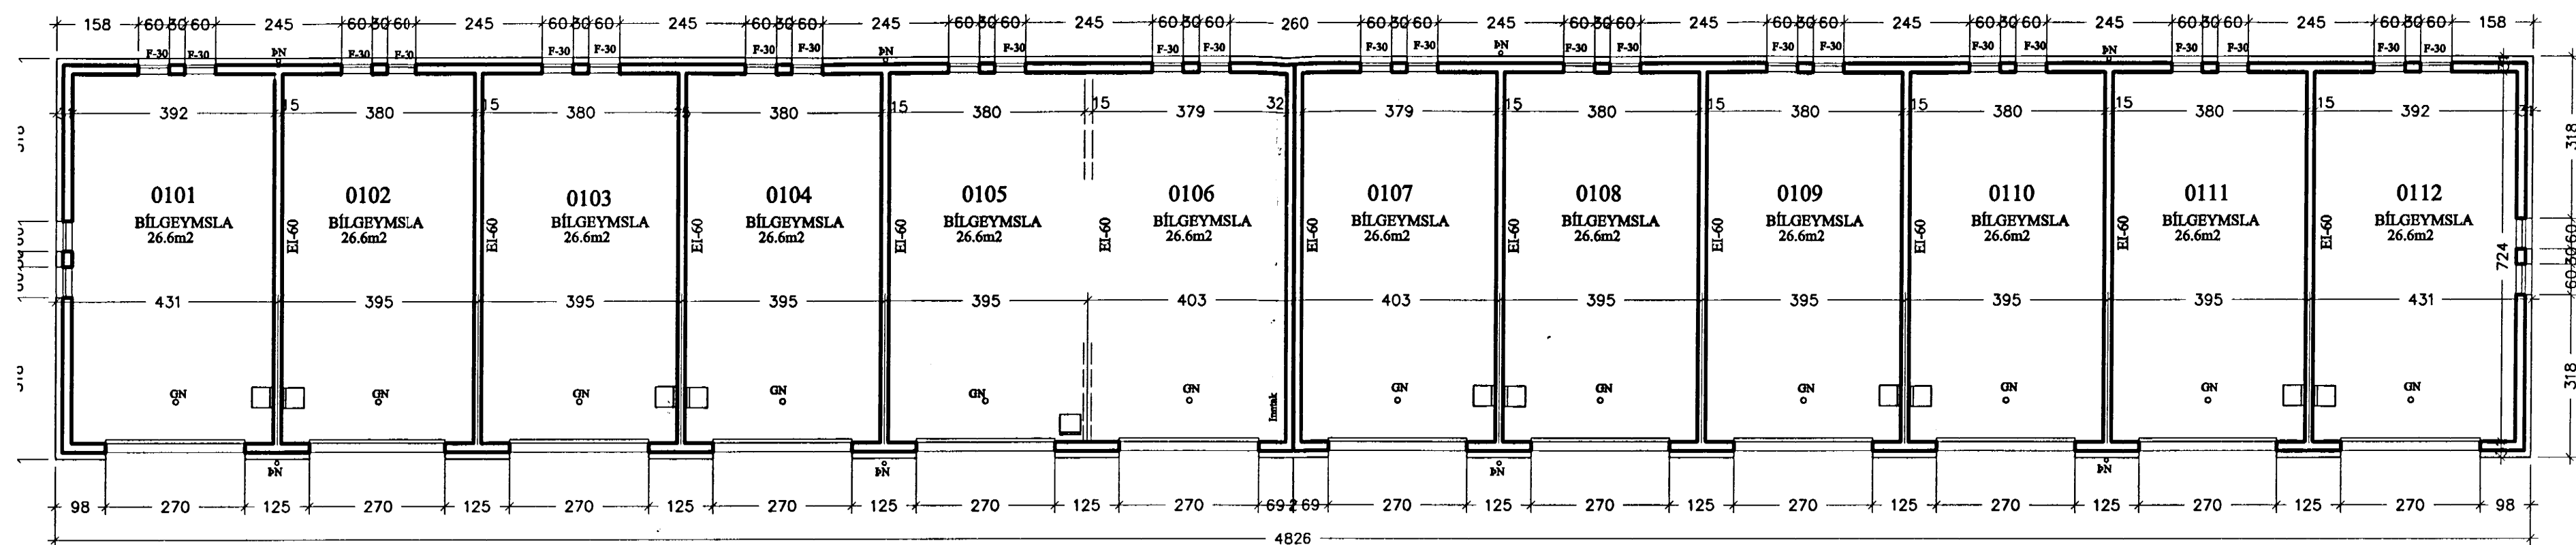

Samþykkt þann

2 8 AUG. 2001

Byggingafultrúinn í Hafnarfirði  
F.h. Kristján Þórarinnsson

GRUNNMYND 1:100

ÚTLIT SUÐUR 1:100

ÚTLIT AUSTUR 1:100

ÚTLIT VESTUR 1:100

Dags.	Breytt
11.04.2000	Frágangur útvegga

verkhett:  
**SLÉTTAHRUN 19-21,  
HAFNARFIRÐI**

heiti teikningar Grunnmynd, útlit	máv. 1:100
dags 11.04.2000	Nr. <b>A 102</b>

**Ársæll Vignisson** Arkitekt  
Strandgata 26-2B  
220 Hafnarfjörður s.555 4795