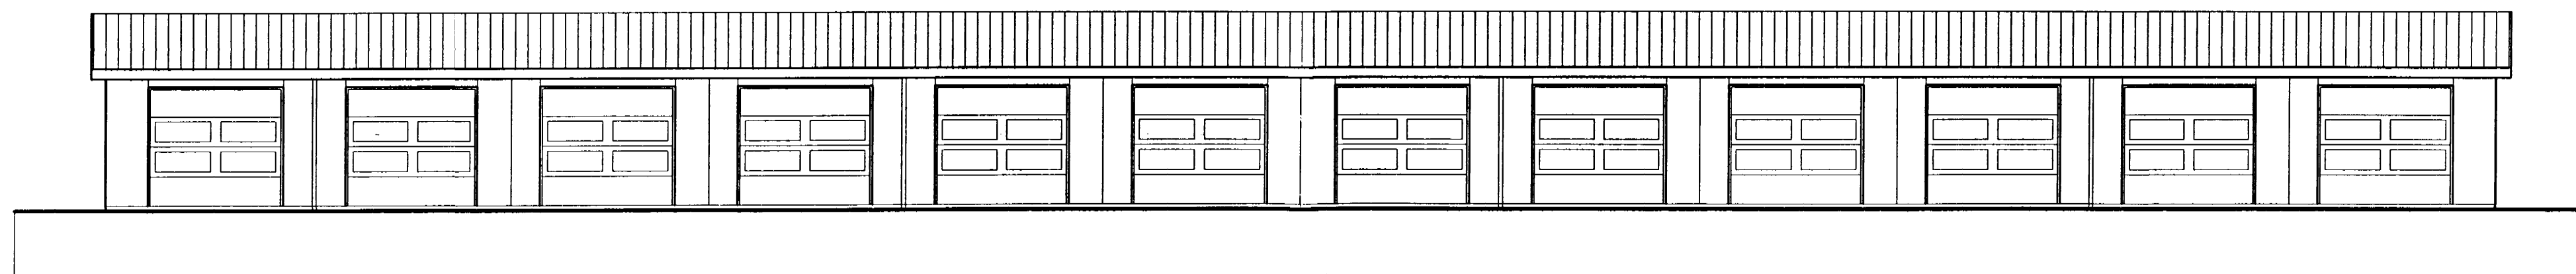

Samþykkt þann

2 8 AUG. 2001

Byggingafultrúinn í Hafnarfirði  
F.h. Kristján Þórarinnsson

GRUNNMYND 1:100

ÚTLIT SUÐUR 1:100

ÚTLIT AUSTUR 1:100

ÚTLIT VESTUR 1:100

Dags.	Breytt
11.04.2000	Frágangur útvegga