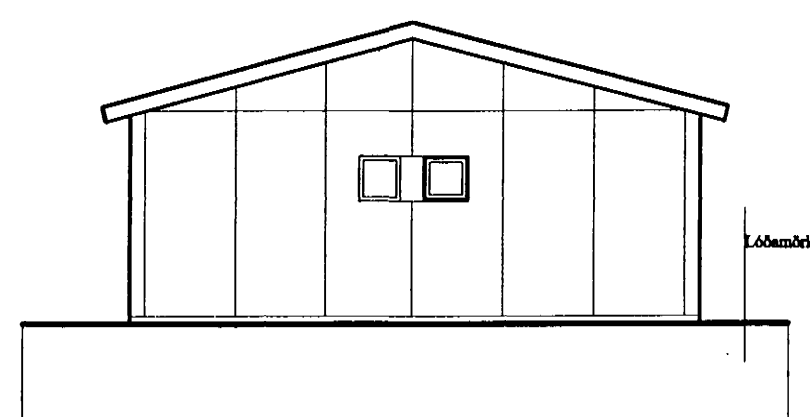

Samþykkt þann

2 8 AUG. 2001

Byggingafultrúinn í Hafnarfirði  
F.h. Kristján Þórarinnsson

GRUNNMYND 1:100

ÚTLIT SUÐUR 1:100

ÚTLIT AUSTUR 1:100

ÚTLIT VESTUR 1:100

Dags.	Breytt
11.04.2000	Frágangur útvegga