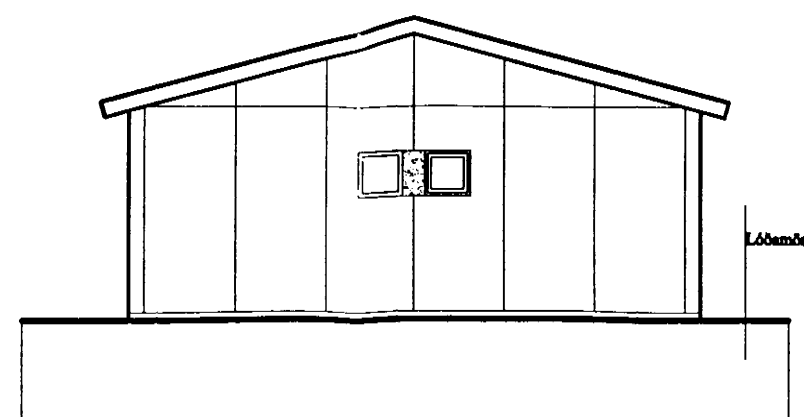

Samþykkt þann

2 8 AUG. 2001

Byggingafultrúinn í Hafnarfirði  
F.h. Kristján Þórarinnsson

GRUNNMYND 1:100

ÚTLIT SUÐUR 1:100

ÚTLIT AUSTUR 1:100

ÚTLIT VESTUR 1:100

Dags.	Breytt
11.04.2000	Frágangur útvegga

verkhett:  
**SLÉTTAHRUN 19-21,  
HAFNARFIRÐI**

heiti teikningar Grunnmynd, útlit	máv. 1:100
dags 11.04.2000	Nr. <b>A 102</b>

**Ársæll Vignisson** Arkitekt  
Strandgata 26-2B  
220 Hafnarfjörður s.555 4795