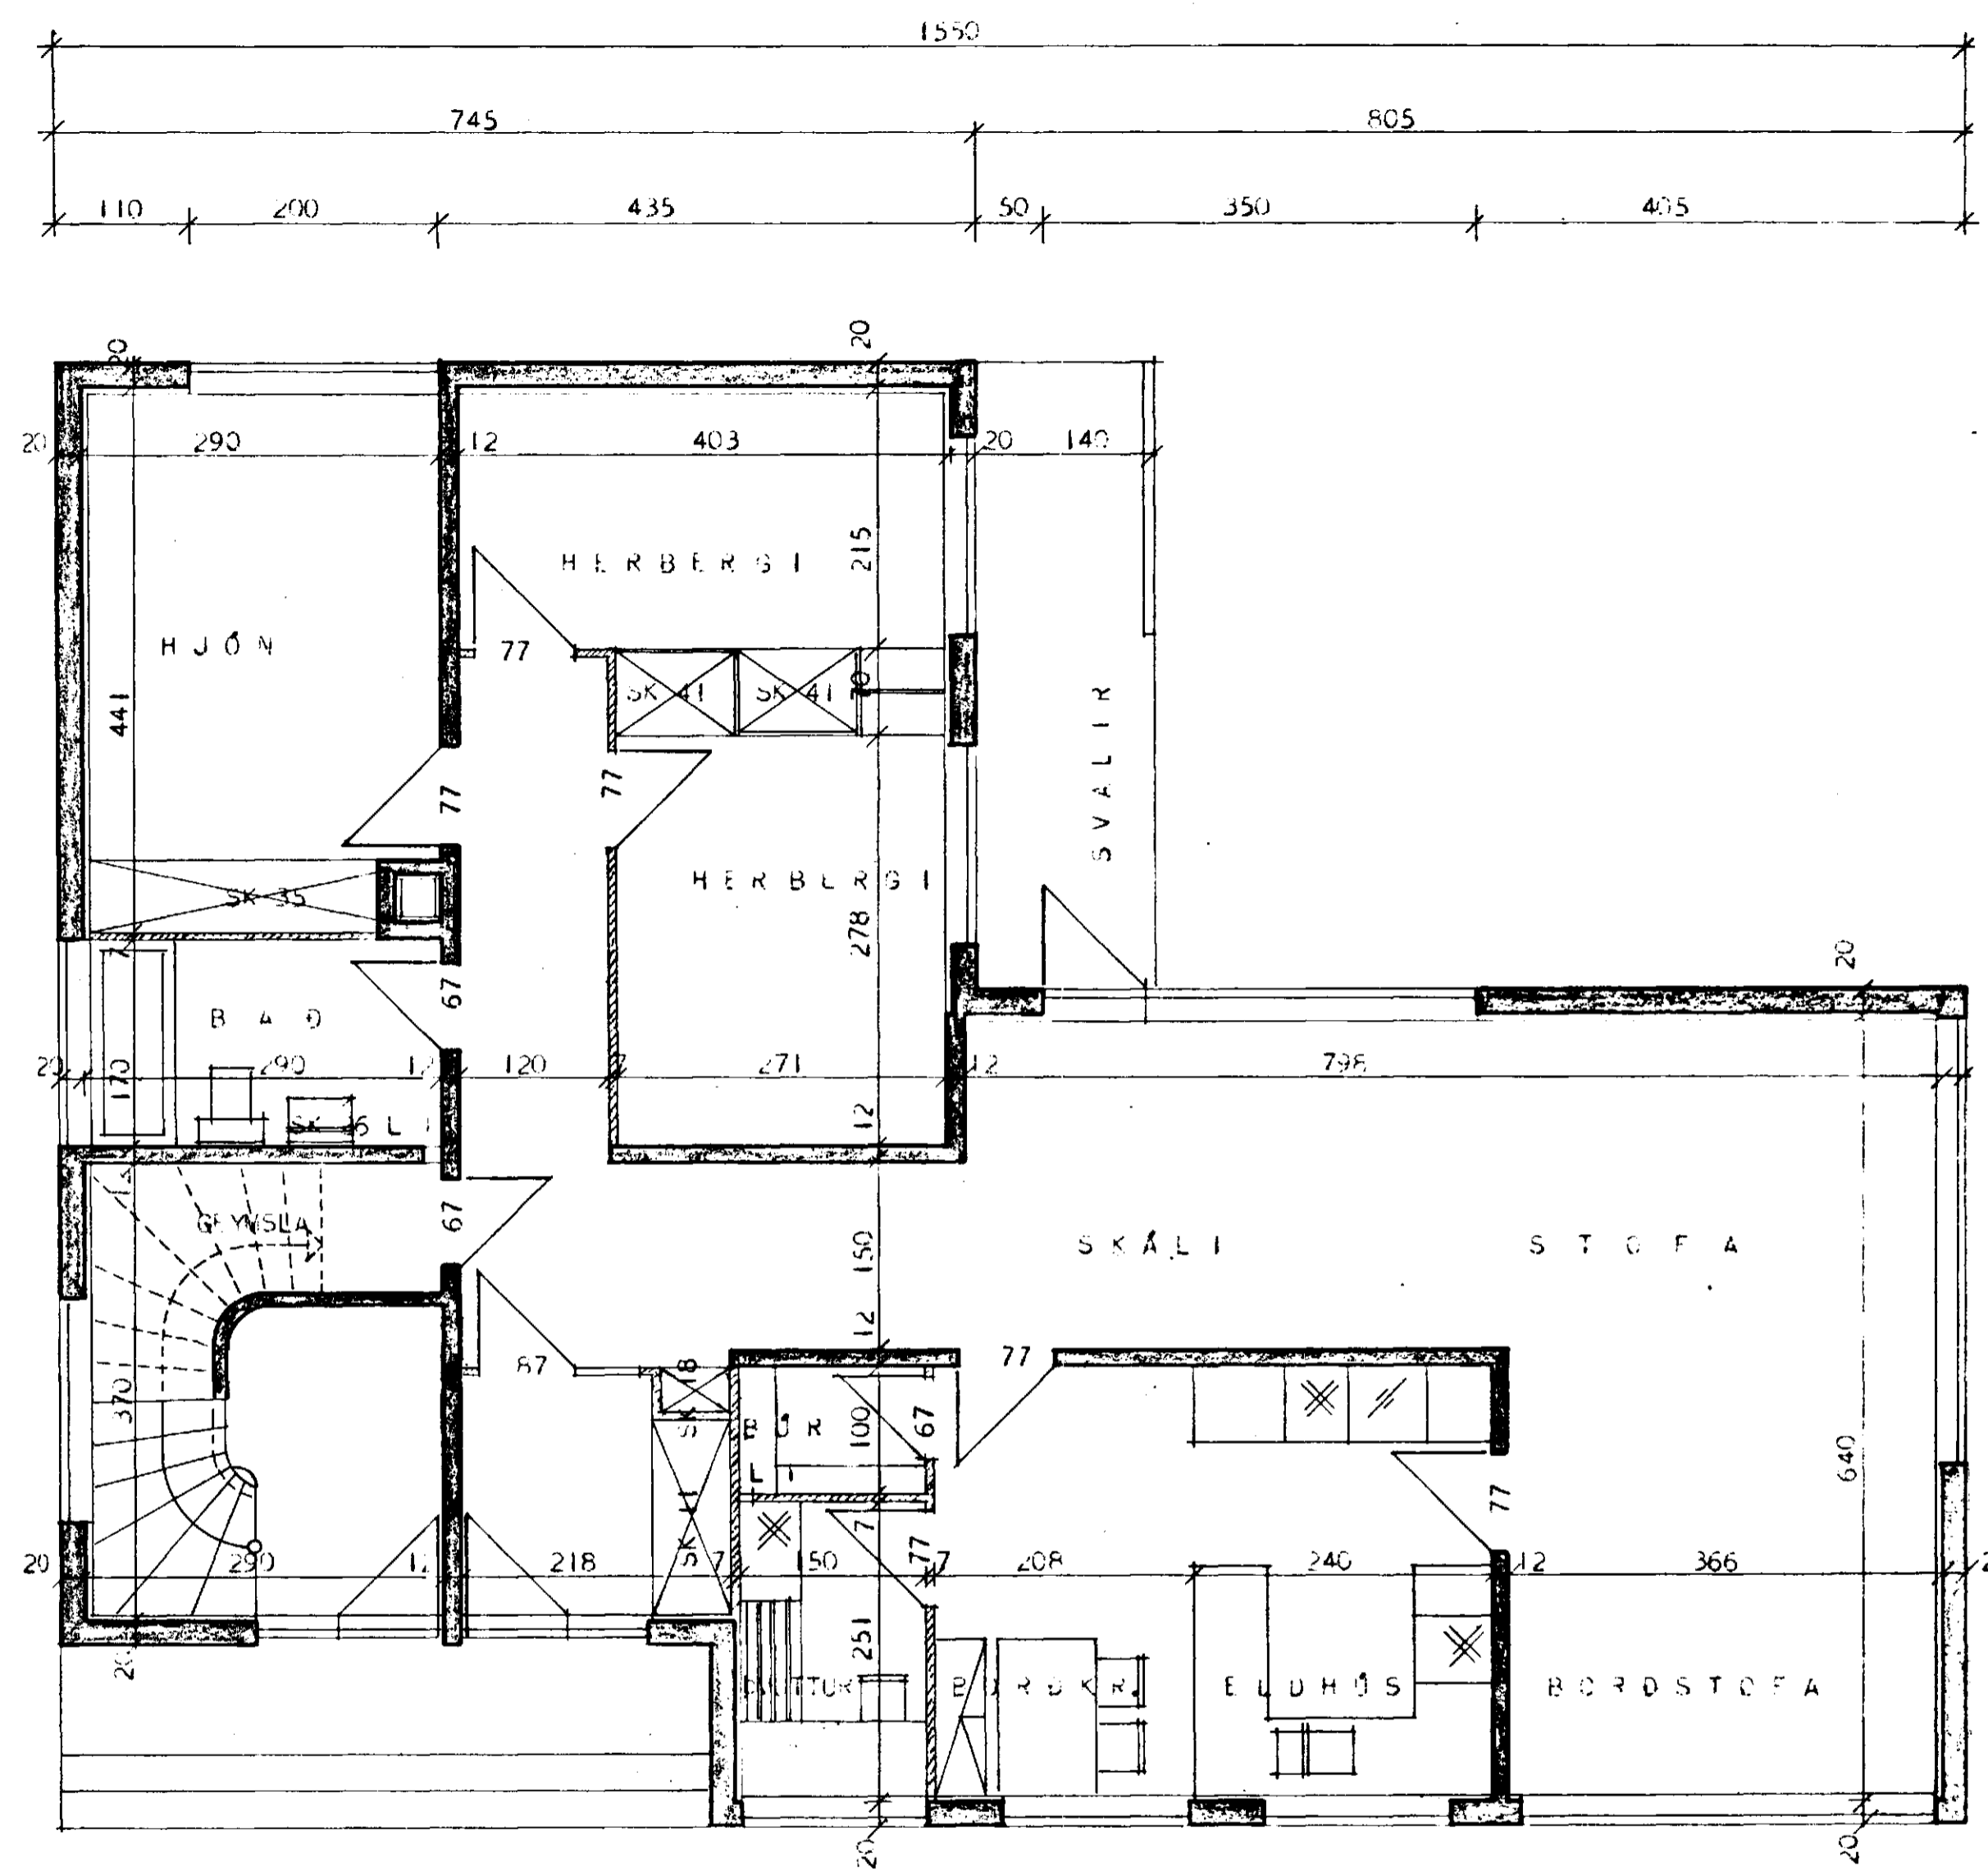

29/66

Samþykkt á fundi bygginga-
nefndar þ. 27/4 1966

BYGGINGAFULLTRÚINN
Í HAFNARFIRÐI

Signatur

- STEYPTUR VEGUR
- HLADINN VEGUR
- SK = SKÁPUR
- L = LOFTRÉS

BREYTT Í APRÍL 1966

HÚSNÆÐISMÁLASTOFNIN RÍKISINS	
GRUNNMYND I. HEDAR	TVÍBYLISHÚS
MÁL 1:50	VÆRK
	128 A
	BLAD NR 5
	FEBRÚAR 1965