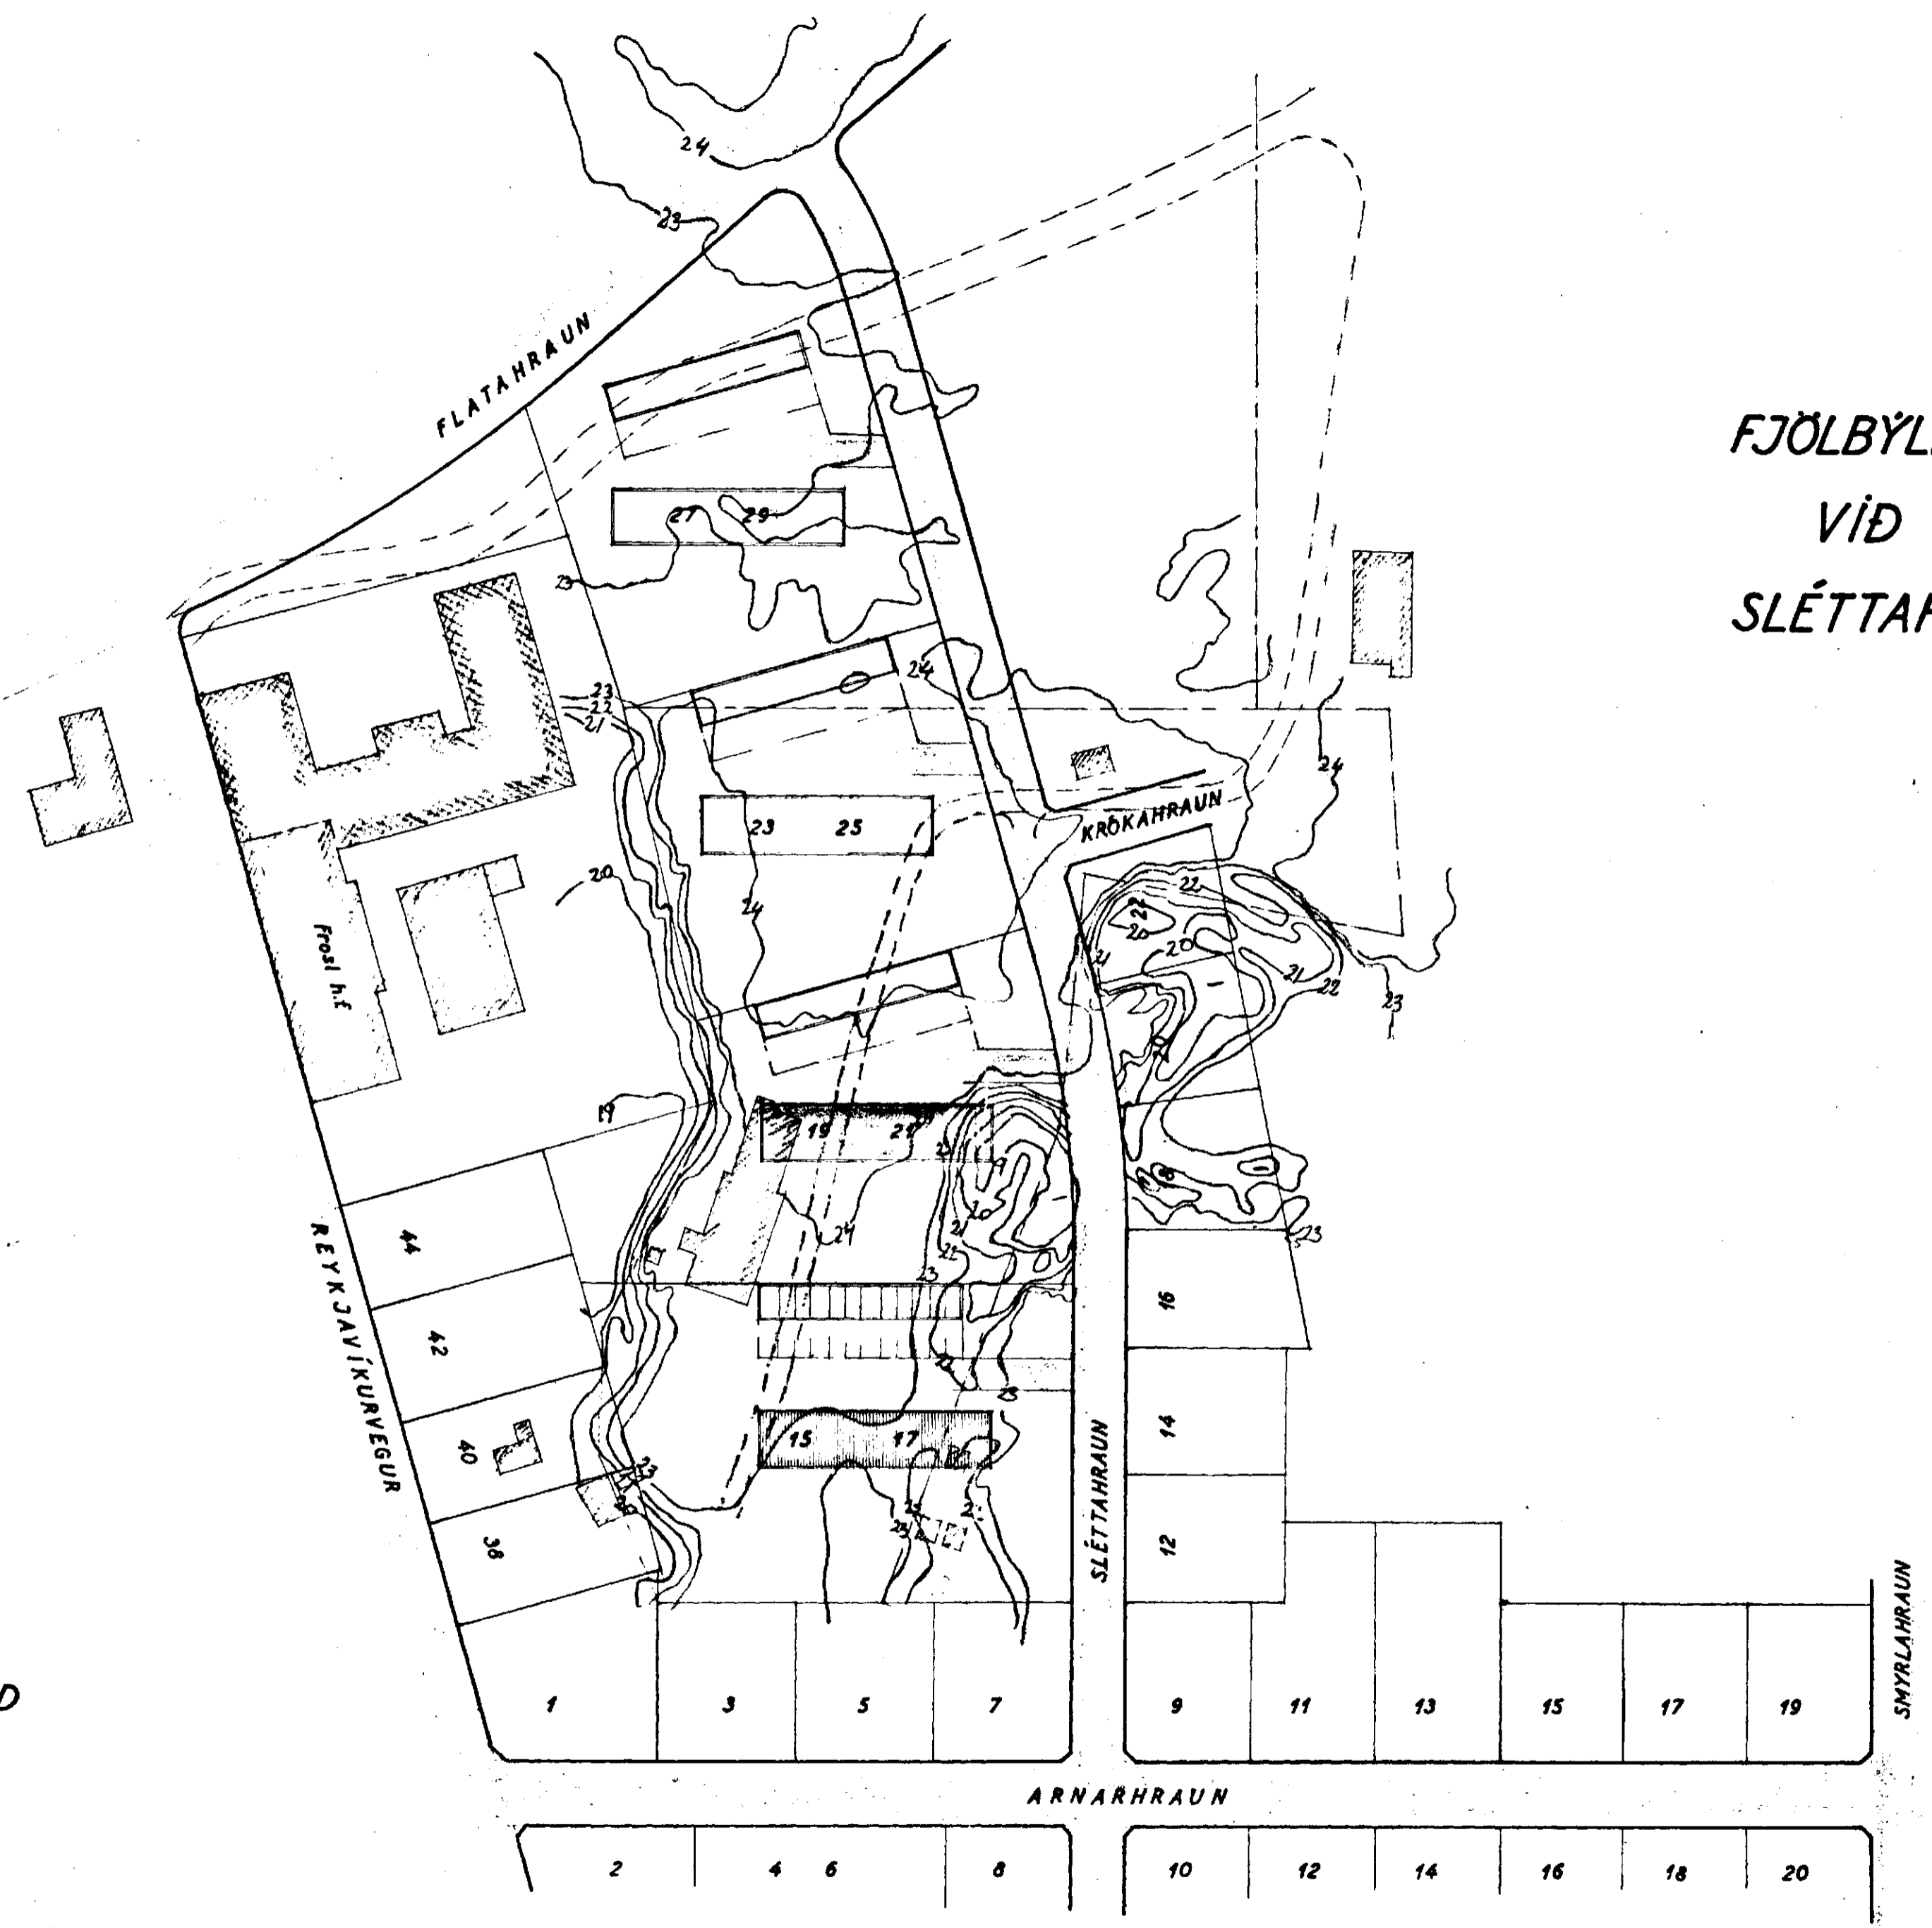

Samþykkt á fundi bygginga-
nefndar þ. 15/12 1965

BYGGINGAÞRÚNING
HAFNARFIRÐI

FJÖLBÝLISHÚS
VIÐ
SLÉTTAHRAUN

AFSTÖÐUMYND
1:1000

BLAD 1

Stofnarskipti 2 ágúst 1965
G. Óskarsson / E. Sigurðsson