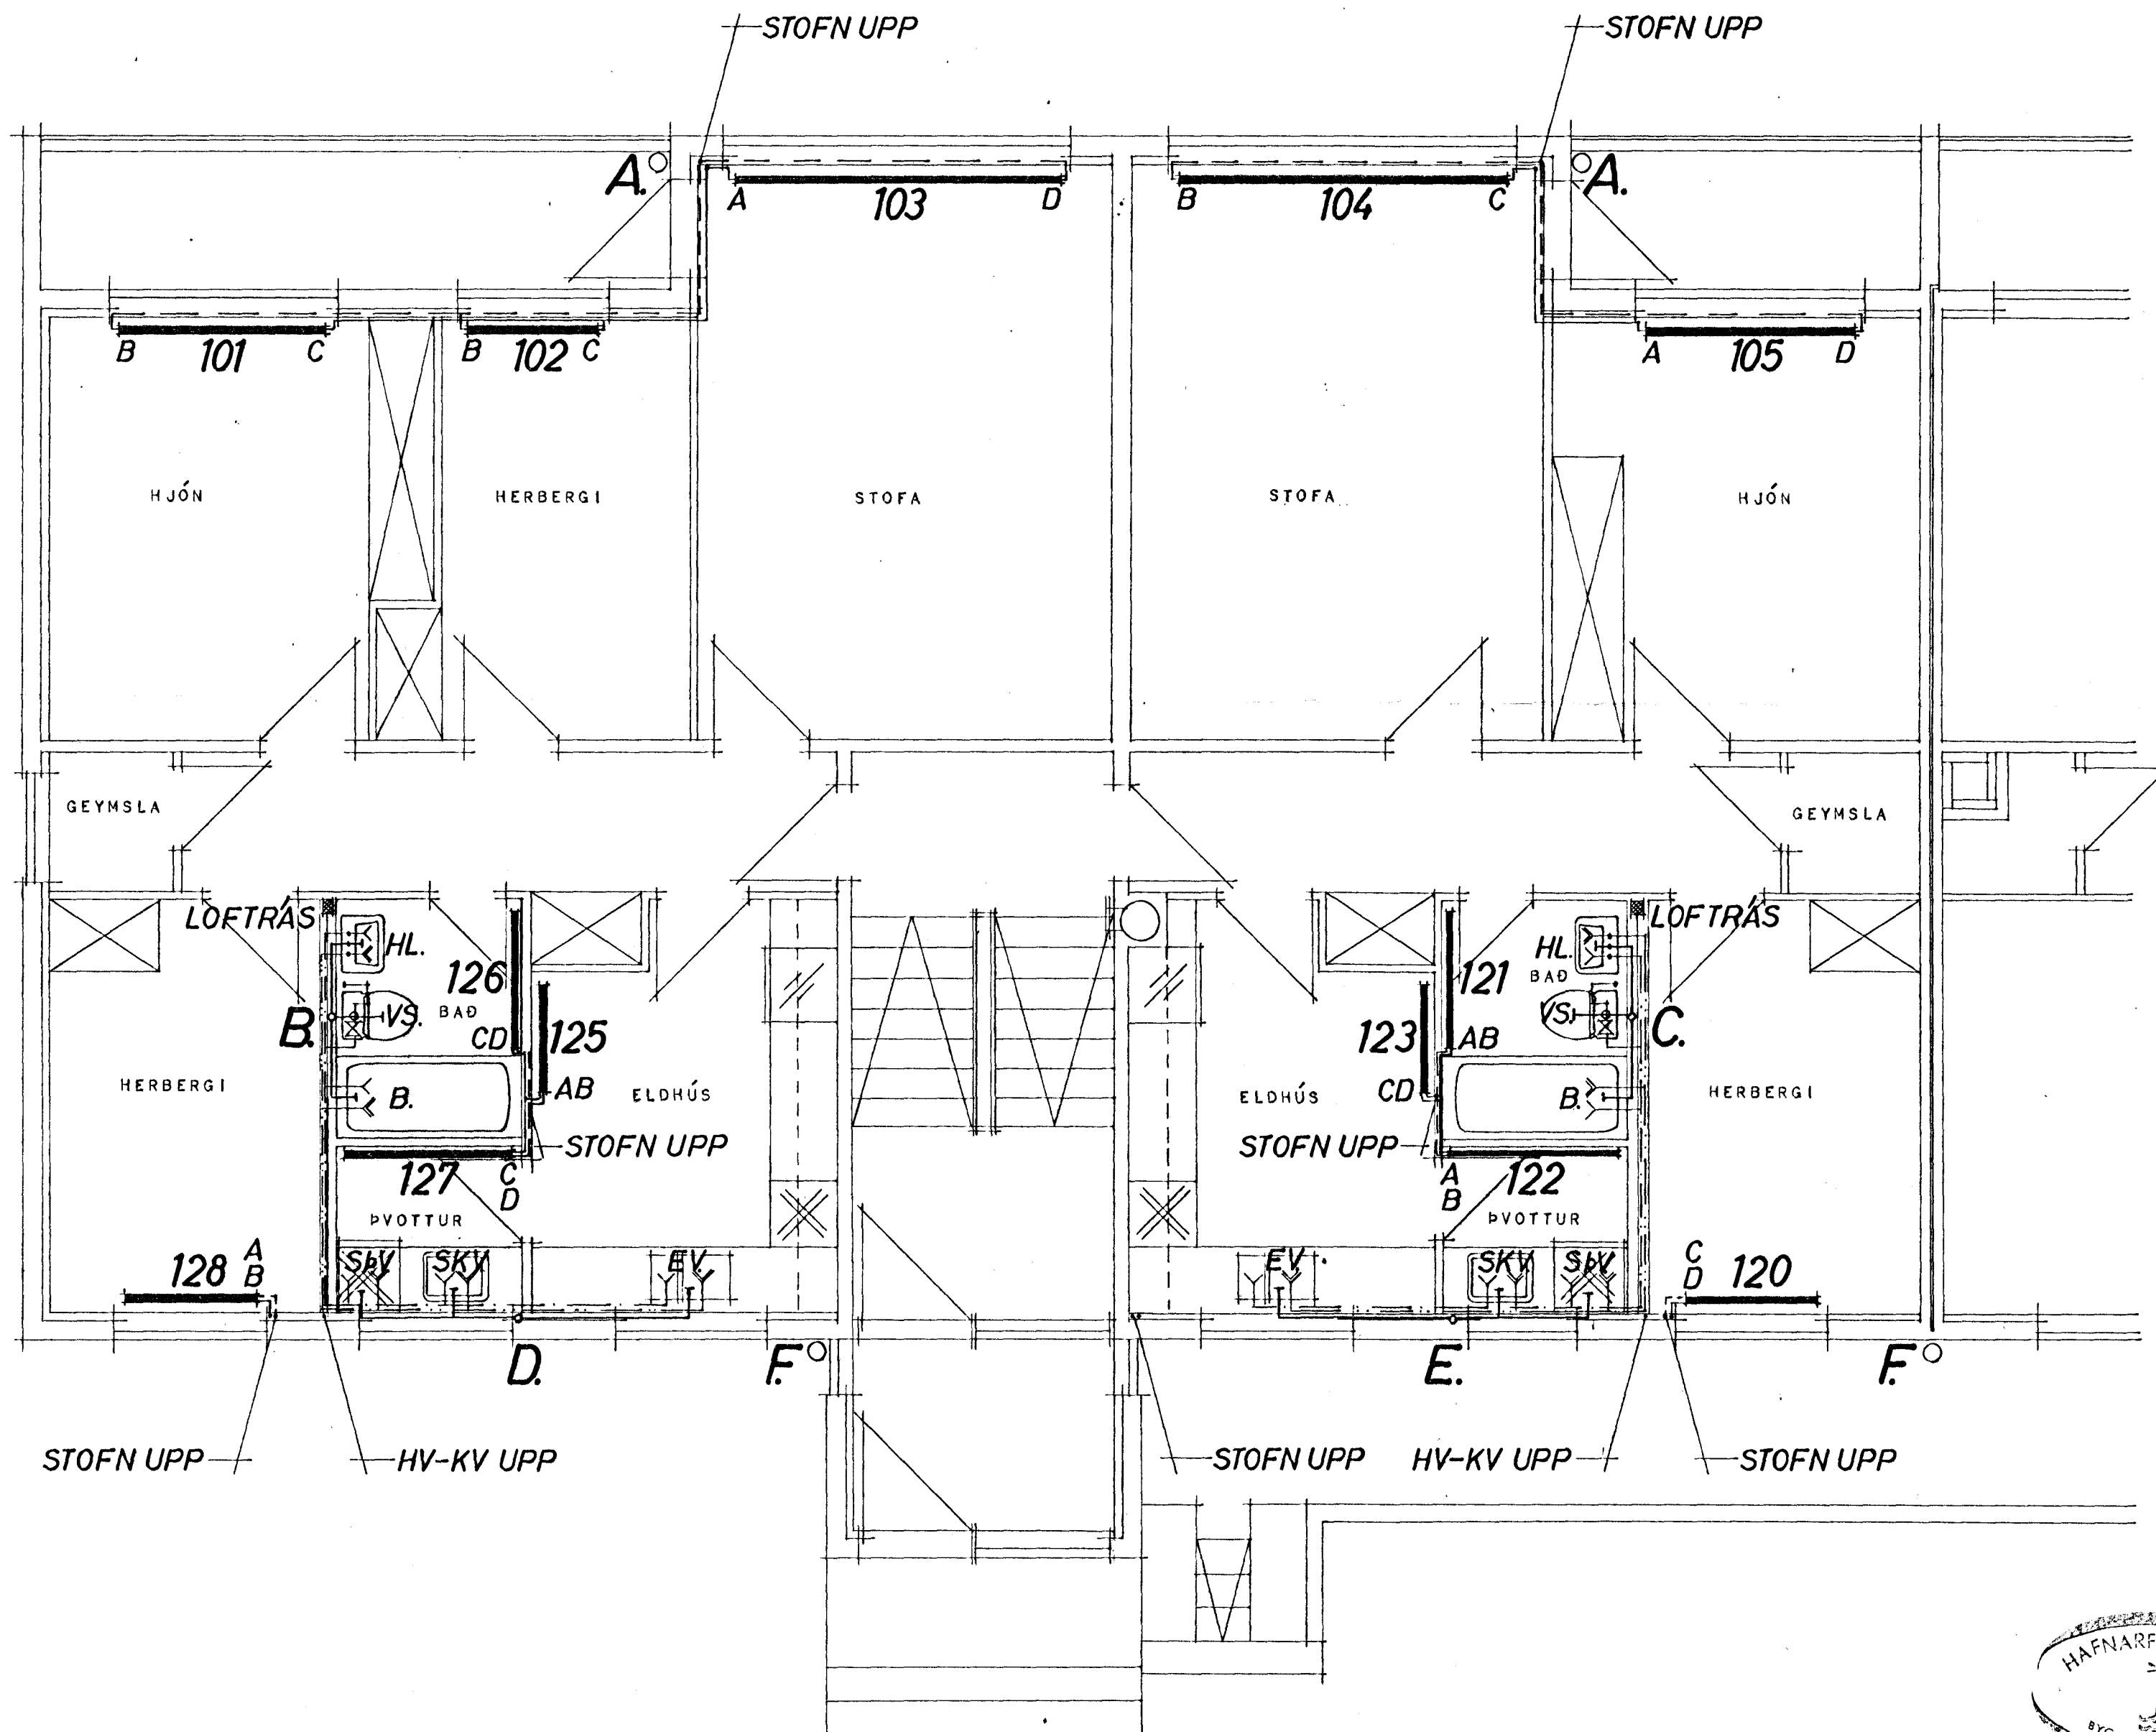

SLÉTTAHRÁUN 24-26.

HAFNARFIRÐI

- MERKINGAR.
- HL. MERKIR HANDLAUG
 - VS. VATNSSALERNI
 - B. BADKAR
 - SPV. SJÁLFRVIRK PVOTTAVÉL
 - SKV. SKOLVASKUR
 - EV. ELDHÚSVASKUR

3.06.

HÚSNÆÐISMÁLASTOFNUN RÍKISINS	
VINTRA STIGAHÚS.	SAMBÝLISHÚS
LAGNATEIKNING I HÆÐ.	VERK NR.
GRUNNMYND FRÁRENNSLIS-	409-1.
LAGNA, HITLAGNA OG	MKV. 1:50
HEITT OG KALT VATN	FEBRÚAR 1973
<i>Björn Gestafinn</i>	