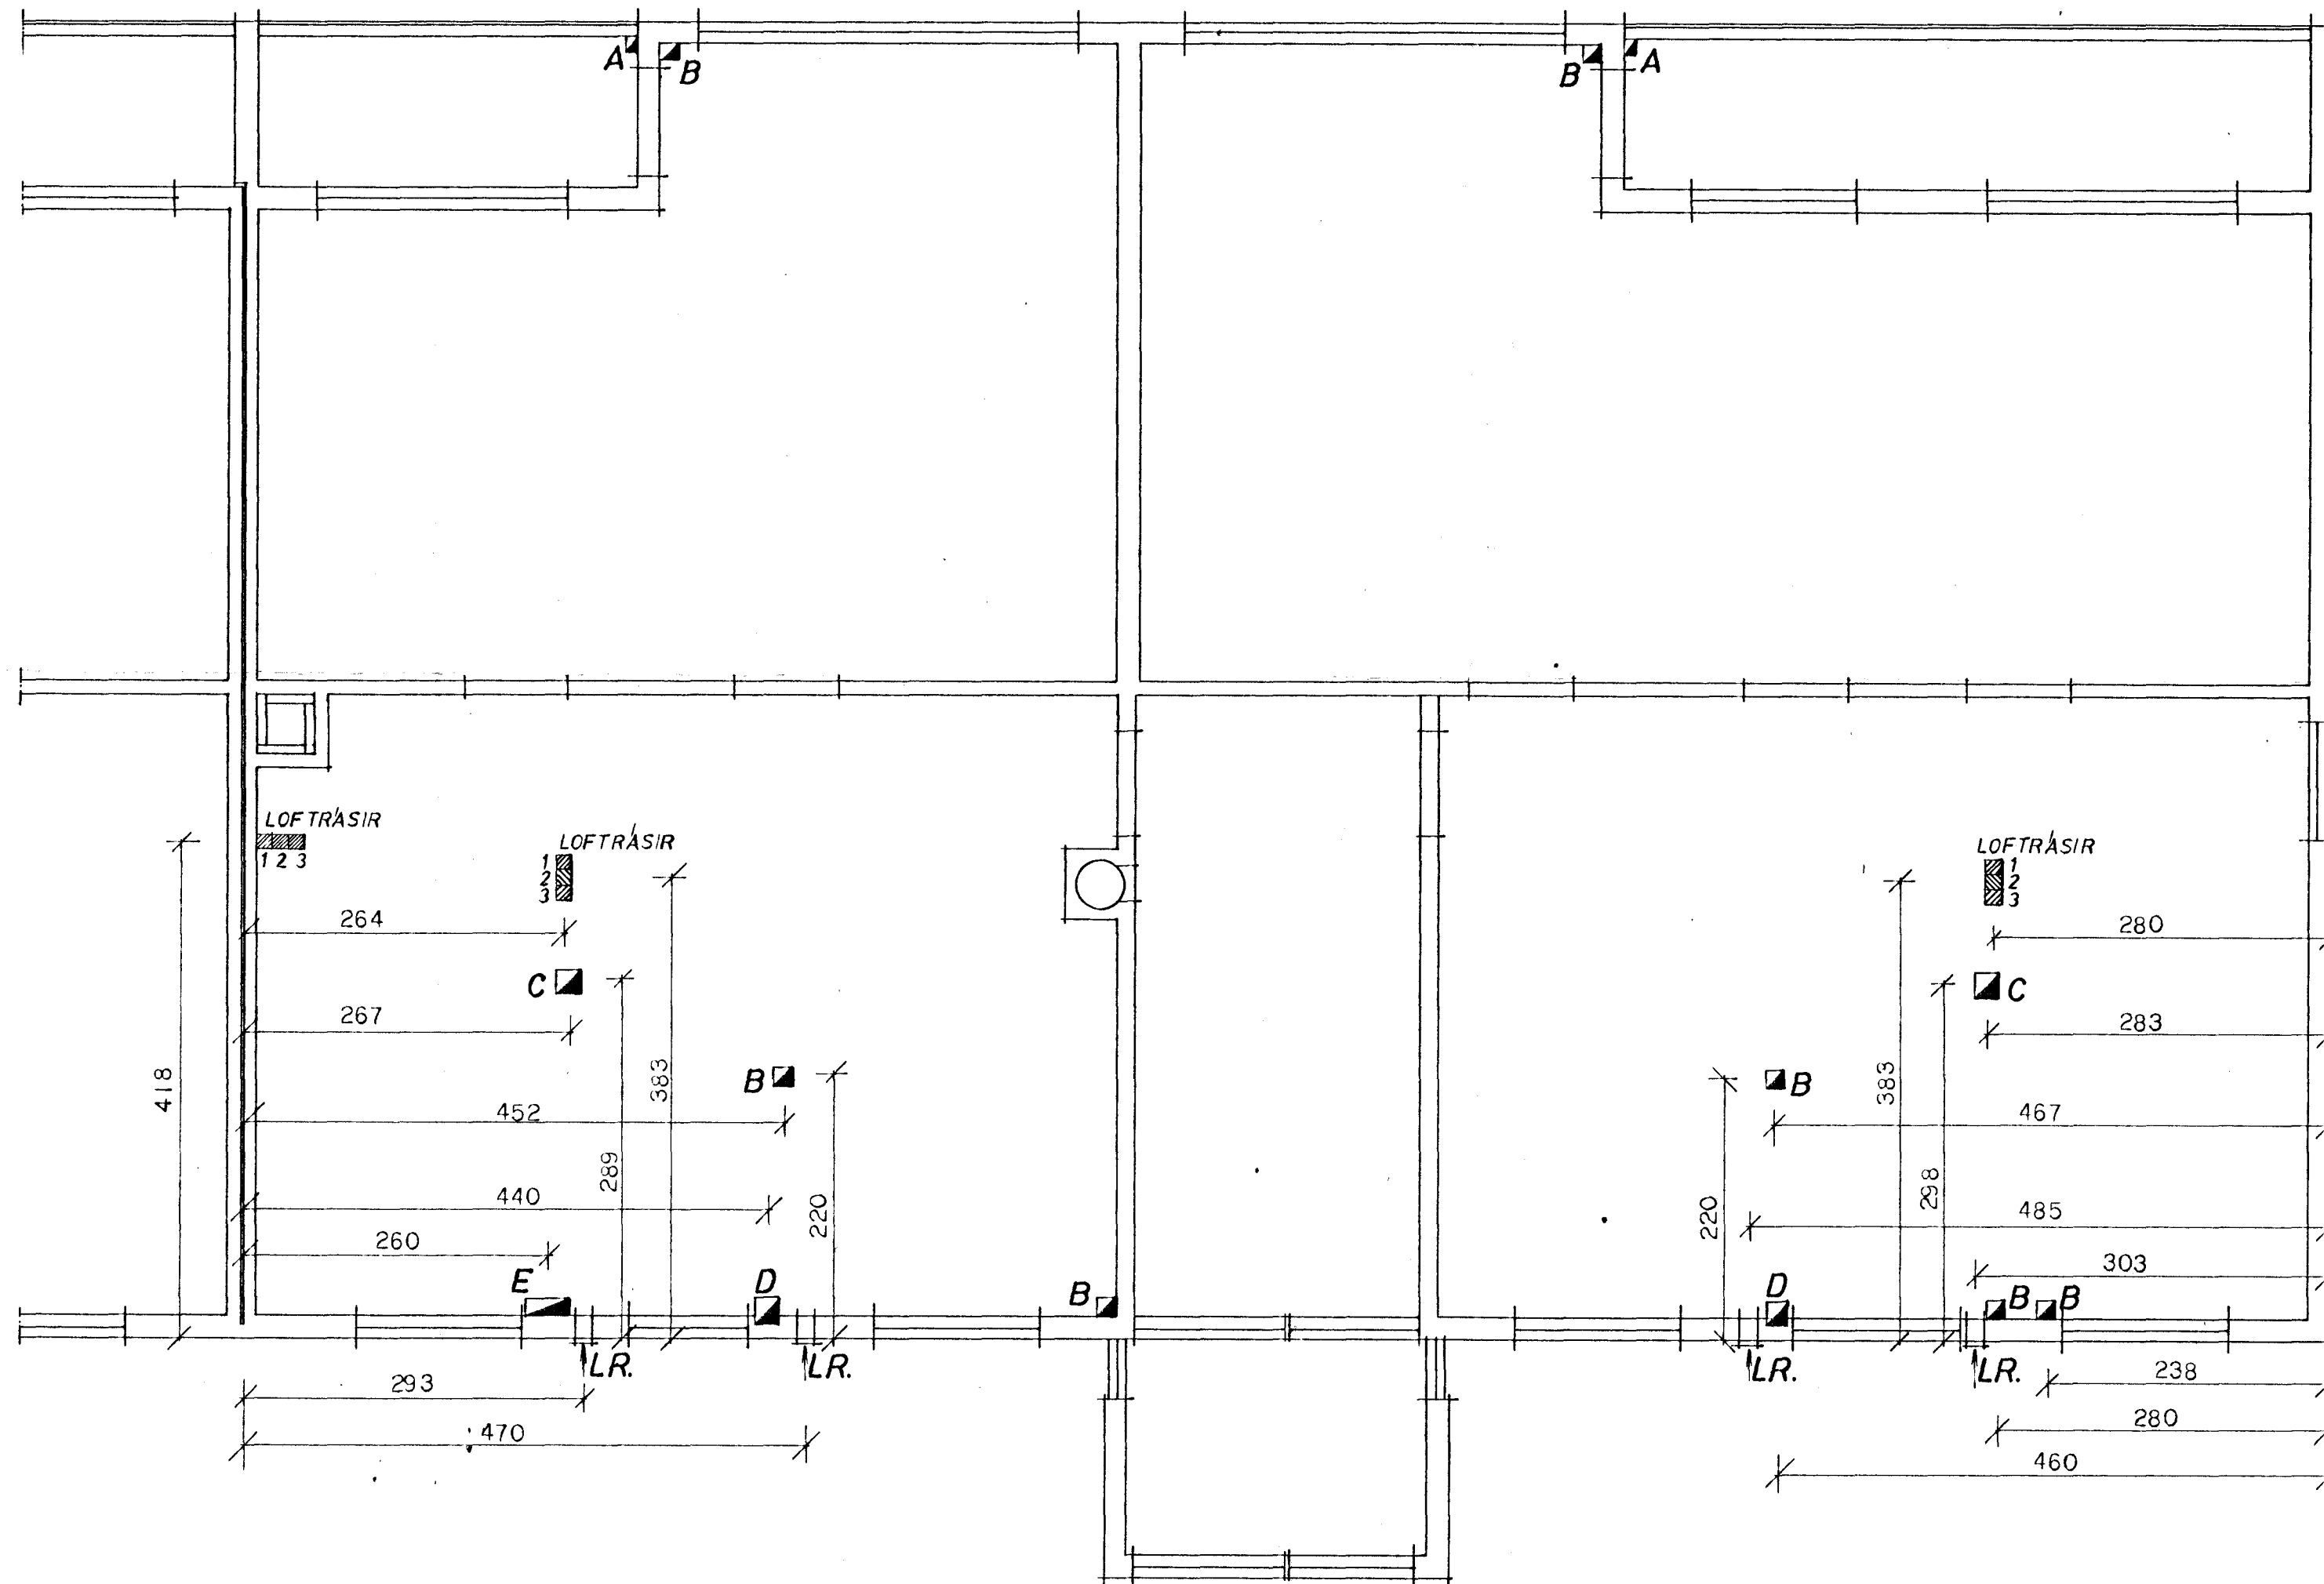

SLÉTTAHRÁUN 24-26.

HAFNARFIRÐI

ATH. SJÁ SKÝRINGAR Á GATATEIKNINGU FYRIR
VINSTRA STIGAHÚS.

3.16.

HÚSNÆÐISMÁLASTOFNUN RÍKISINS	
HÆGRA STIGAHÚS.	SAMBÝLISHÚS
GATATEIKNING.	VERK NR.
GÖT Í PLÖTUR VEGNA LAGNA	409-1
	MKV. 1:50
	FEBRÚAR 1973
<i>Björn Gestafsson.</i>	