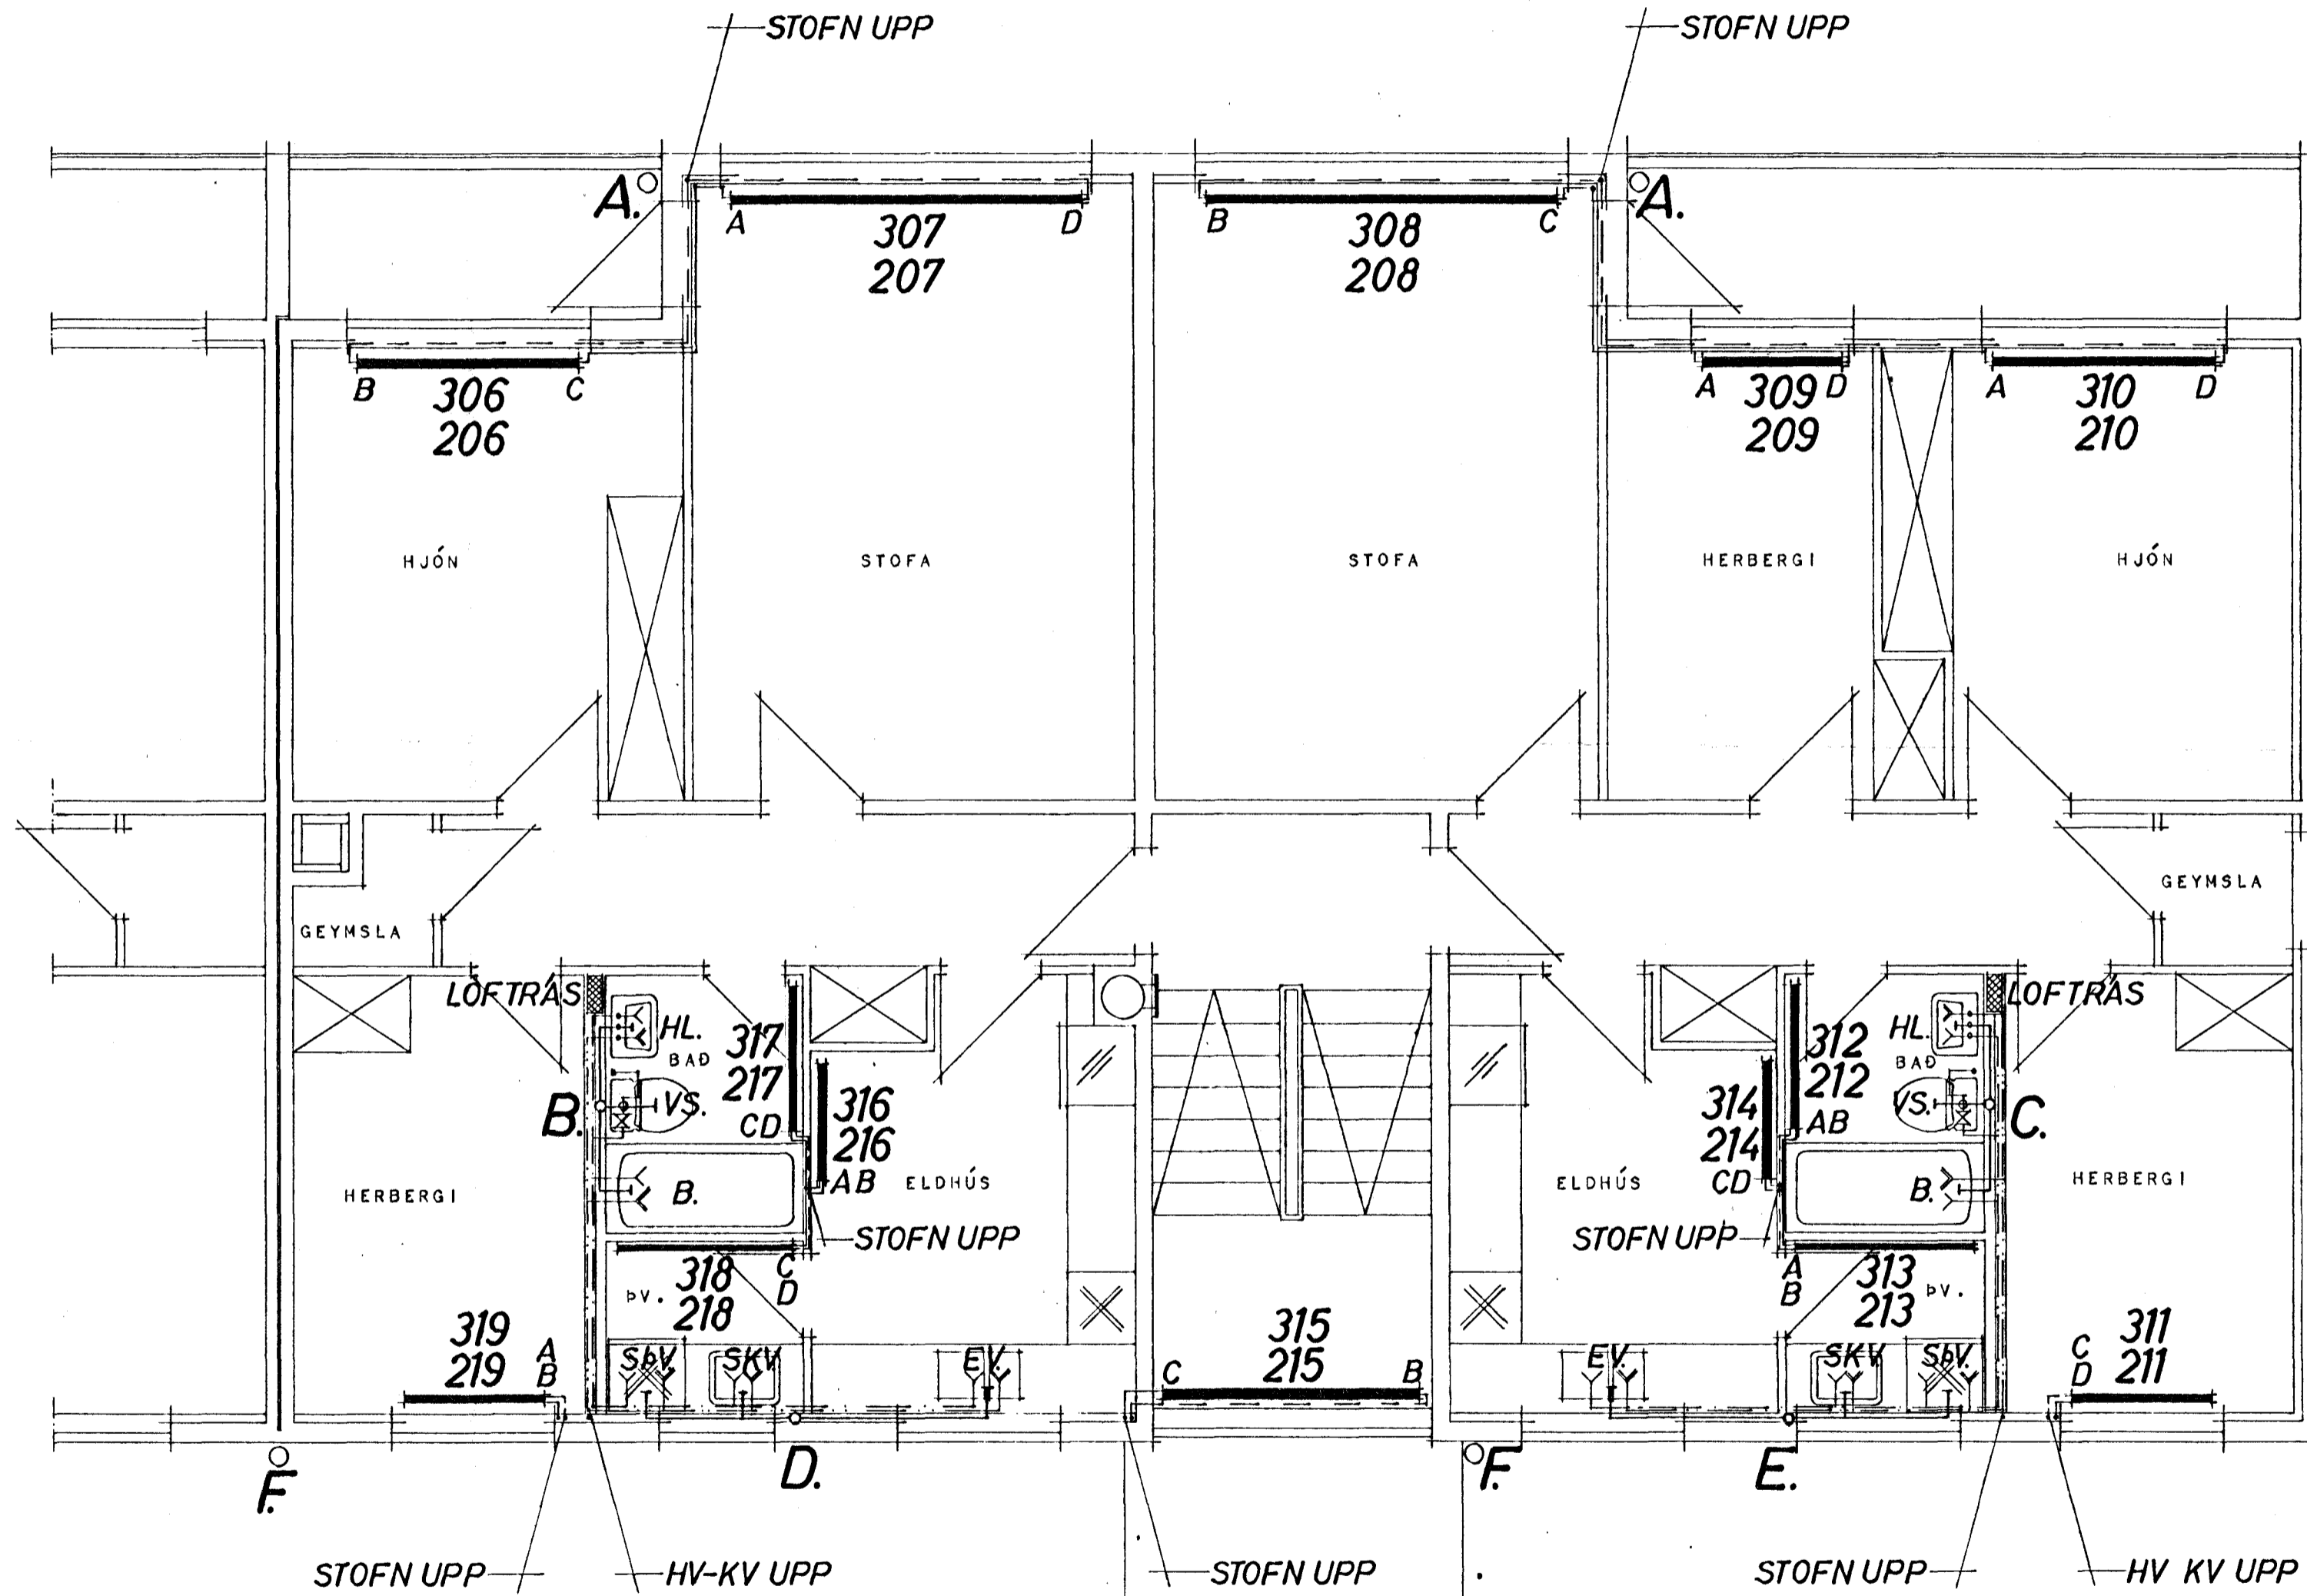

SLÉTTAHRUN 24 - 26.

HAFNARFIRÐI

3.09.

HÚSNÆÐISMÁLASTOFNUN RÍKISINS	
HÆGRA STIGAHÚS.	SAMBÝLISHÚS
LAGNATEIKNING 2 OG 3 HÆÐ.	VERK NR. 409-1.
GRUNNMYND FRÁRENNSLISLAGNA, HITALAGNA OG HEITT OG KALT VATN	MKV. 1:50
	FEBRÚAR 1973