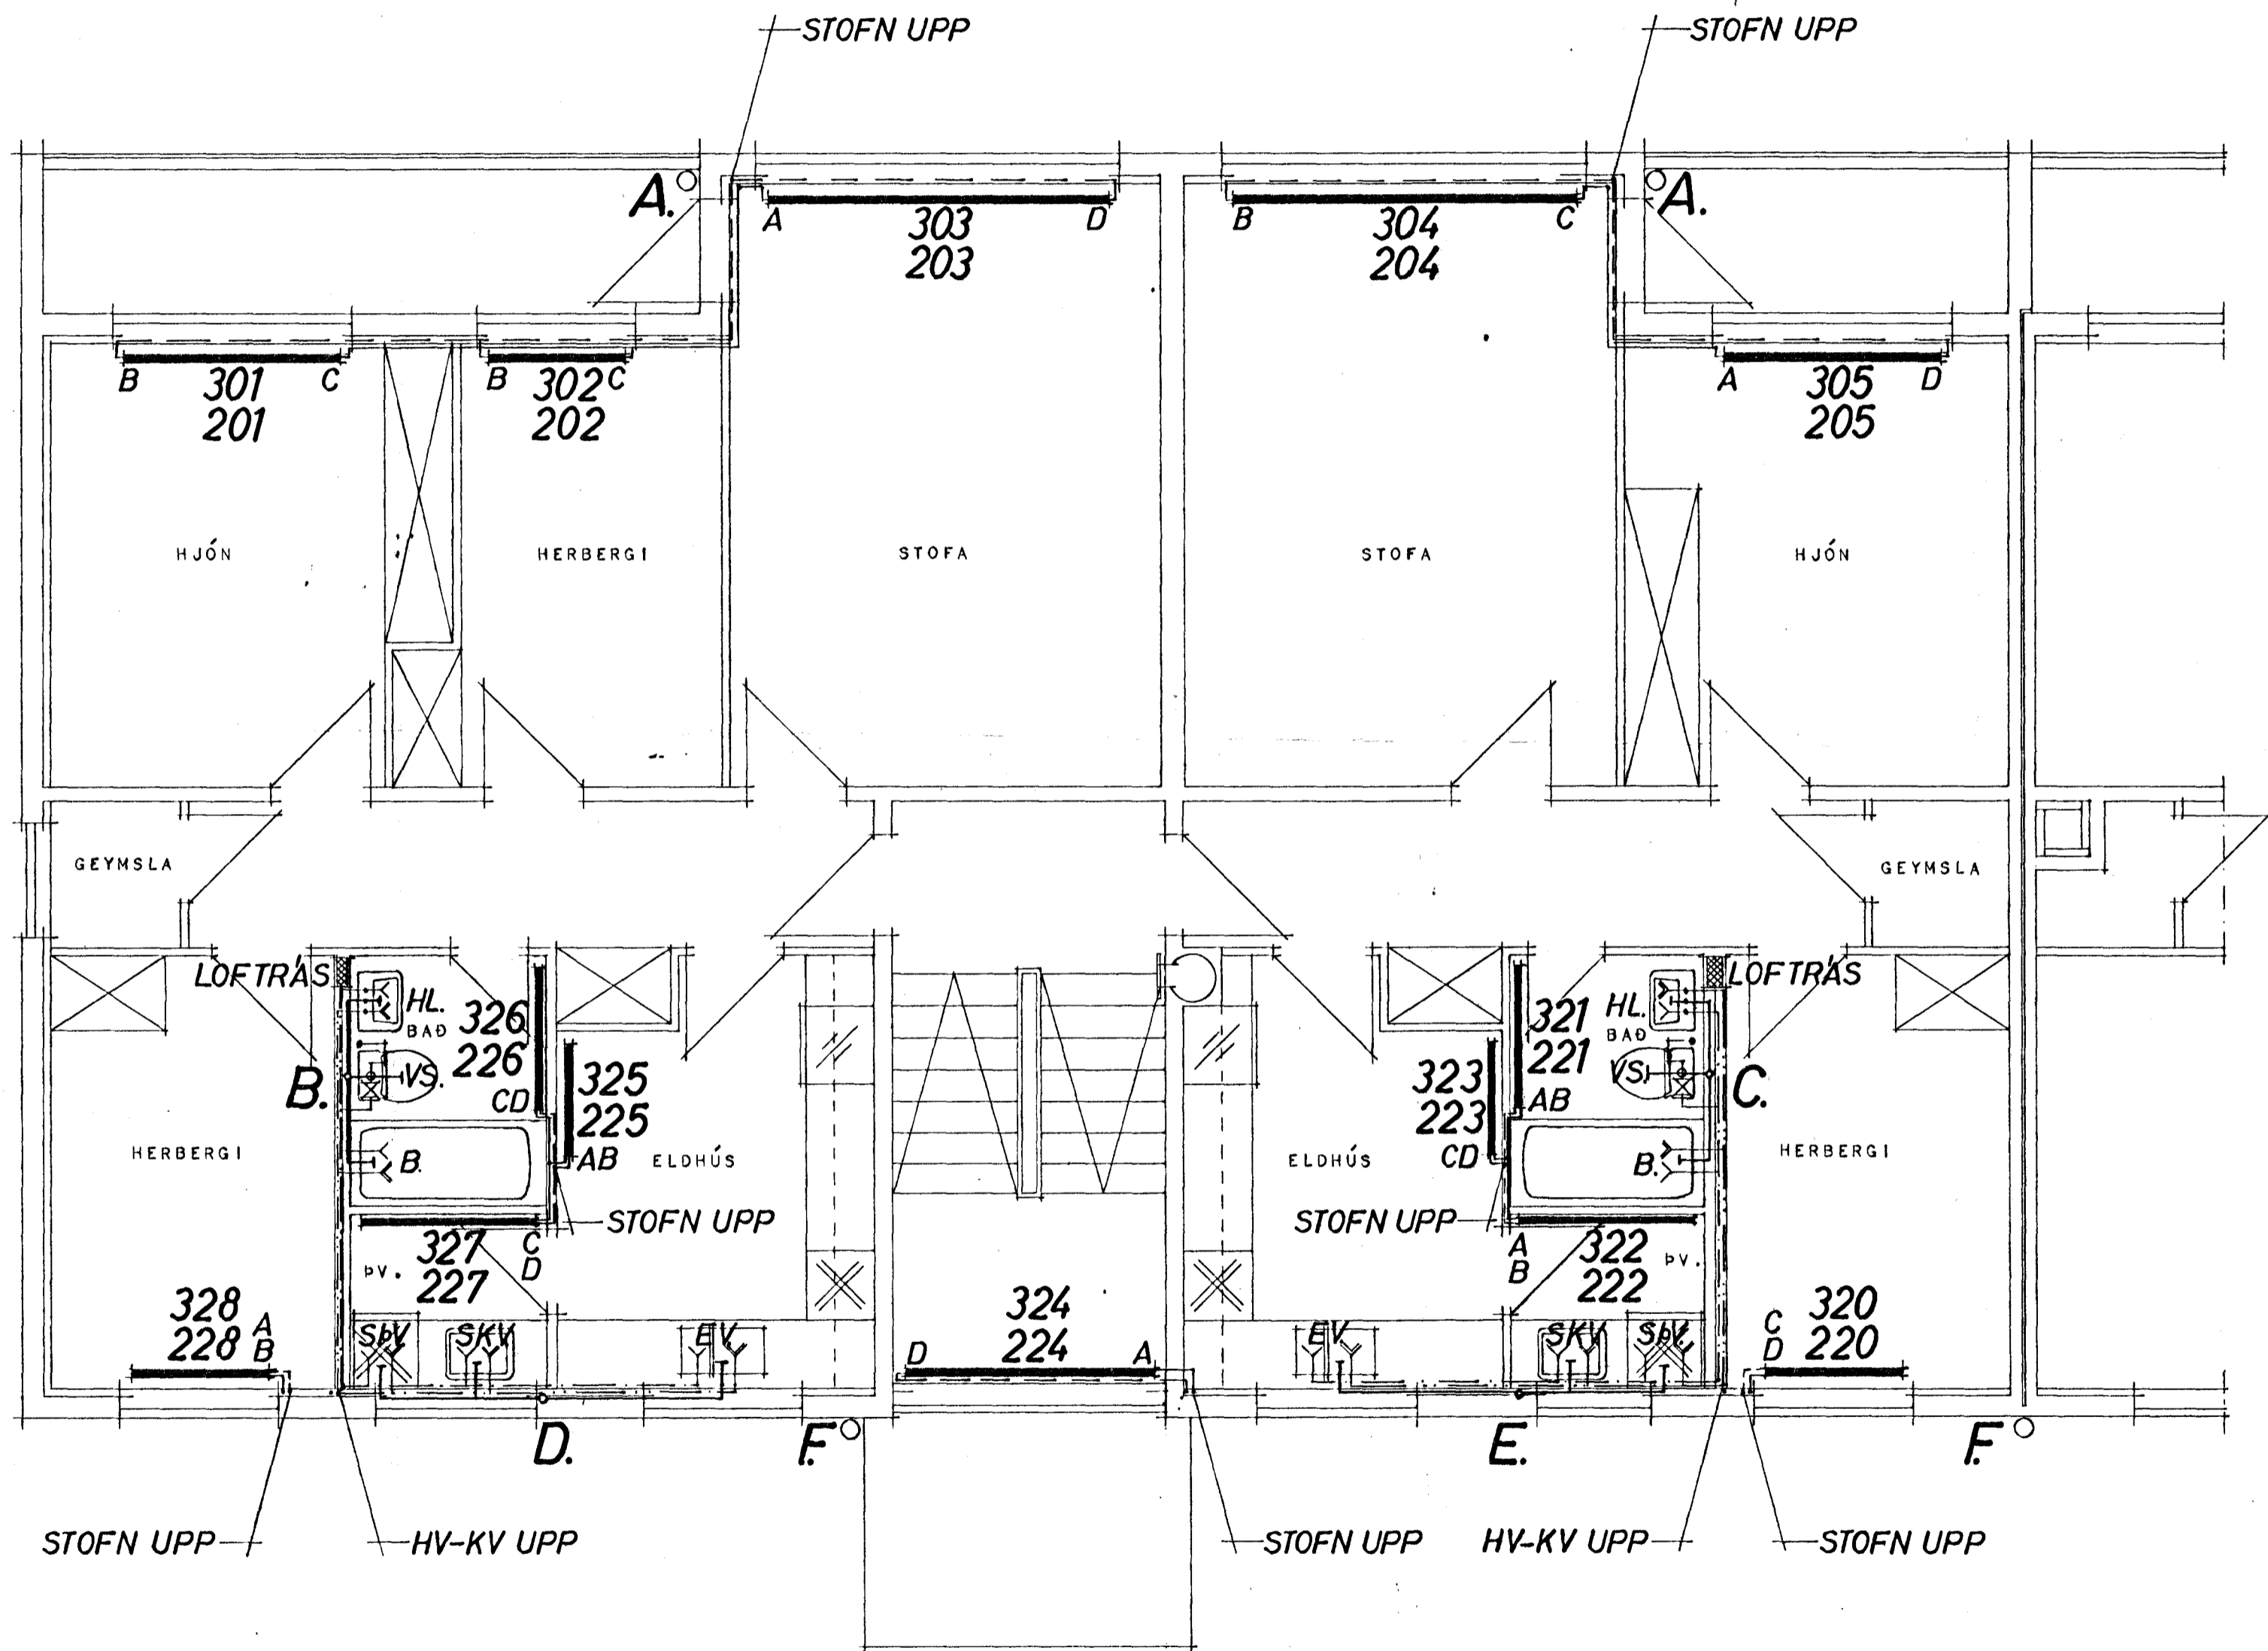

# SLÉTTAHRUN 24-26.

HAFNARFIRÐI

3.08.

HÚSNÆÐISMÁLASTOFNUN RÍKISINS	
VINSTRÁ STIGAHÚS.	SAMBÝLISHÚS.
LAGNATEIKNING 2 OG 3	VERK NR.
HÆÐ.	<b>409-1.</b>
GRUNNMYND FRÁRENNSLIS	MKV. 1:50
LAGNA, HITLAGNA OG	HEITT OG KALT NEYZLUV.
FEBRÚÁR 1973	
<i>Björn Guðlafsson</i>	