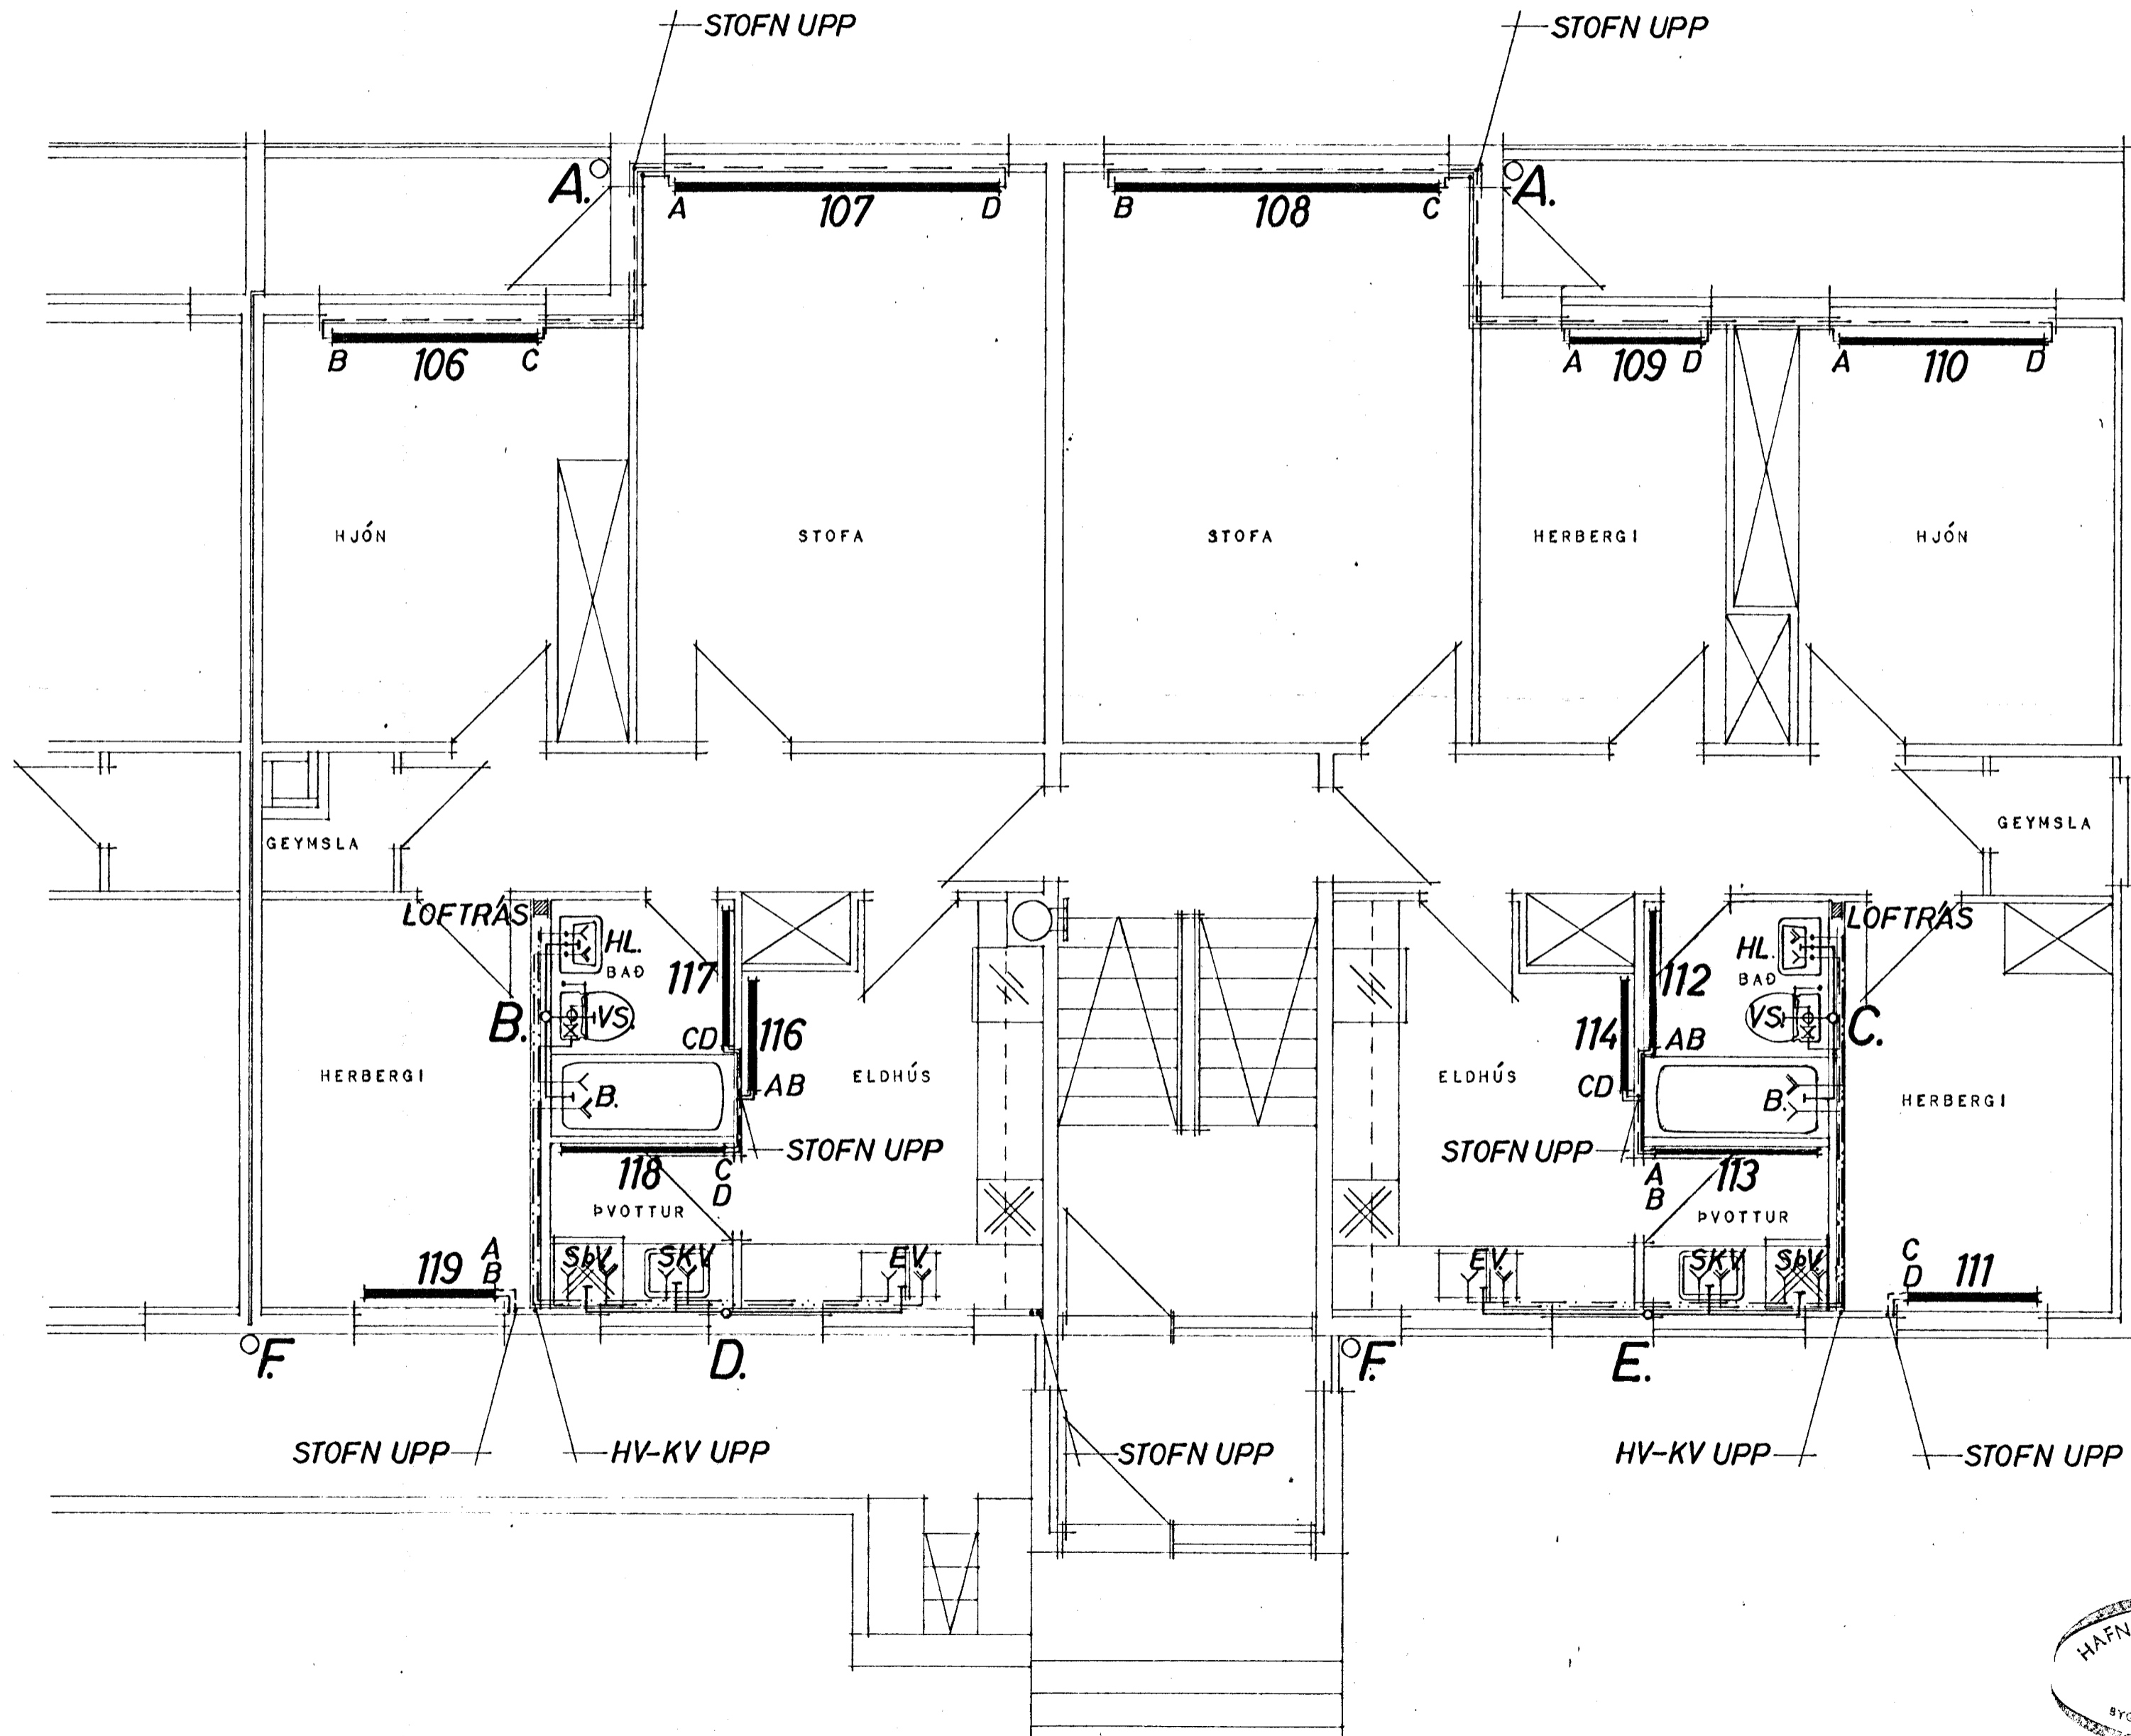

SLÉTTAHRUN 24 - 26.

HAFNARFIRÐI

3.07.

HÚSNÆÐISMÁLASTOFNUN RÍKISINS	
HÆGRA STIGAHÚS.	SAMBÝLISHÚS
LAGNATEIKNING I HÆÐ.	VERK NR.
GRUNNMYND FRÁRENNSLISLAGNA, HITALAGNA OG HEITT OG KALT VATN	409-1.
	MKV. 1:50
	FEBRÚAR 1973.