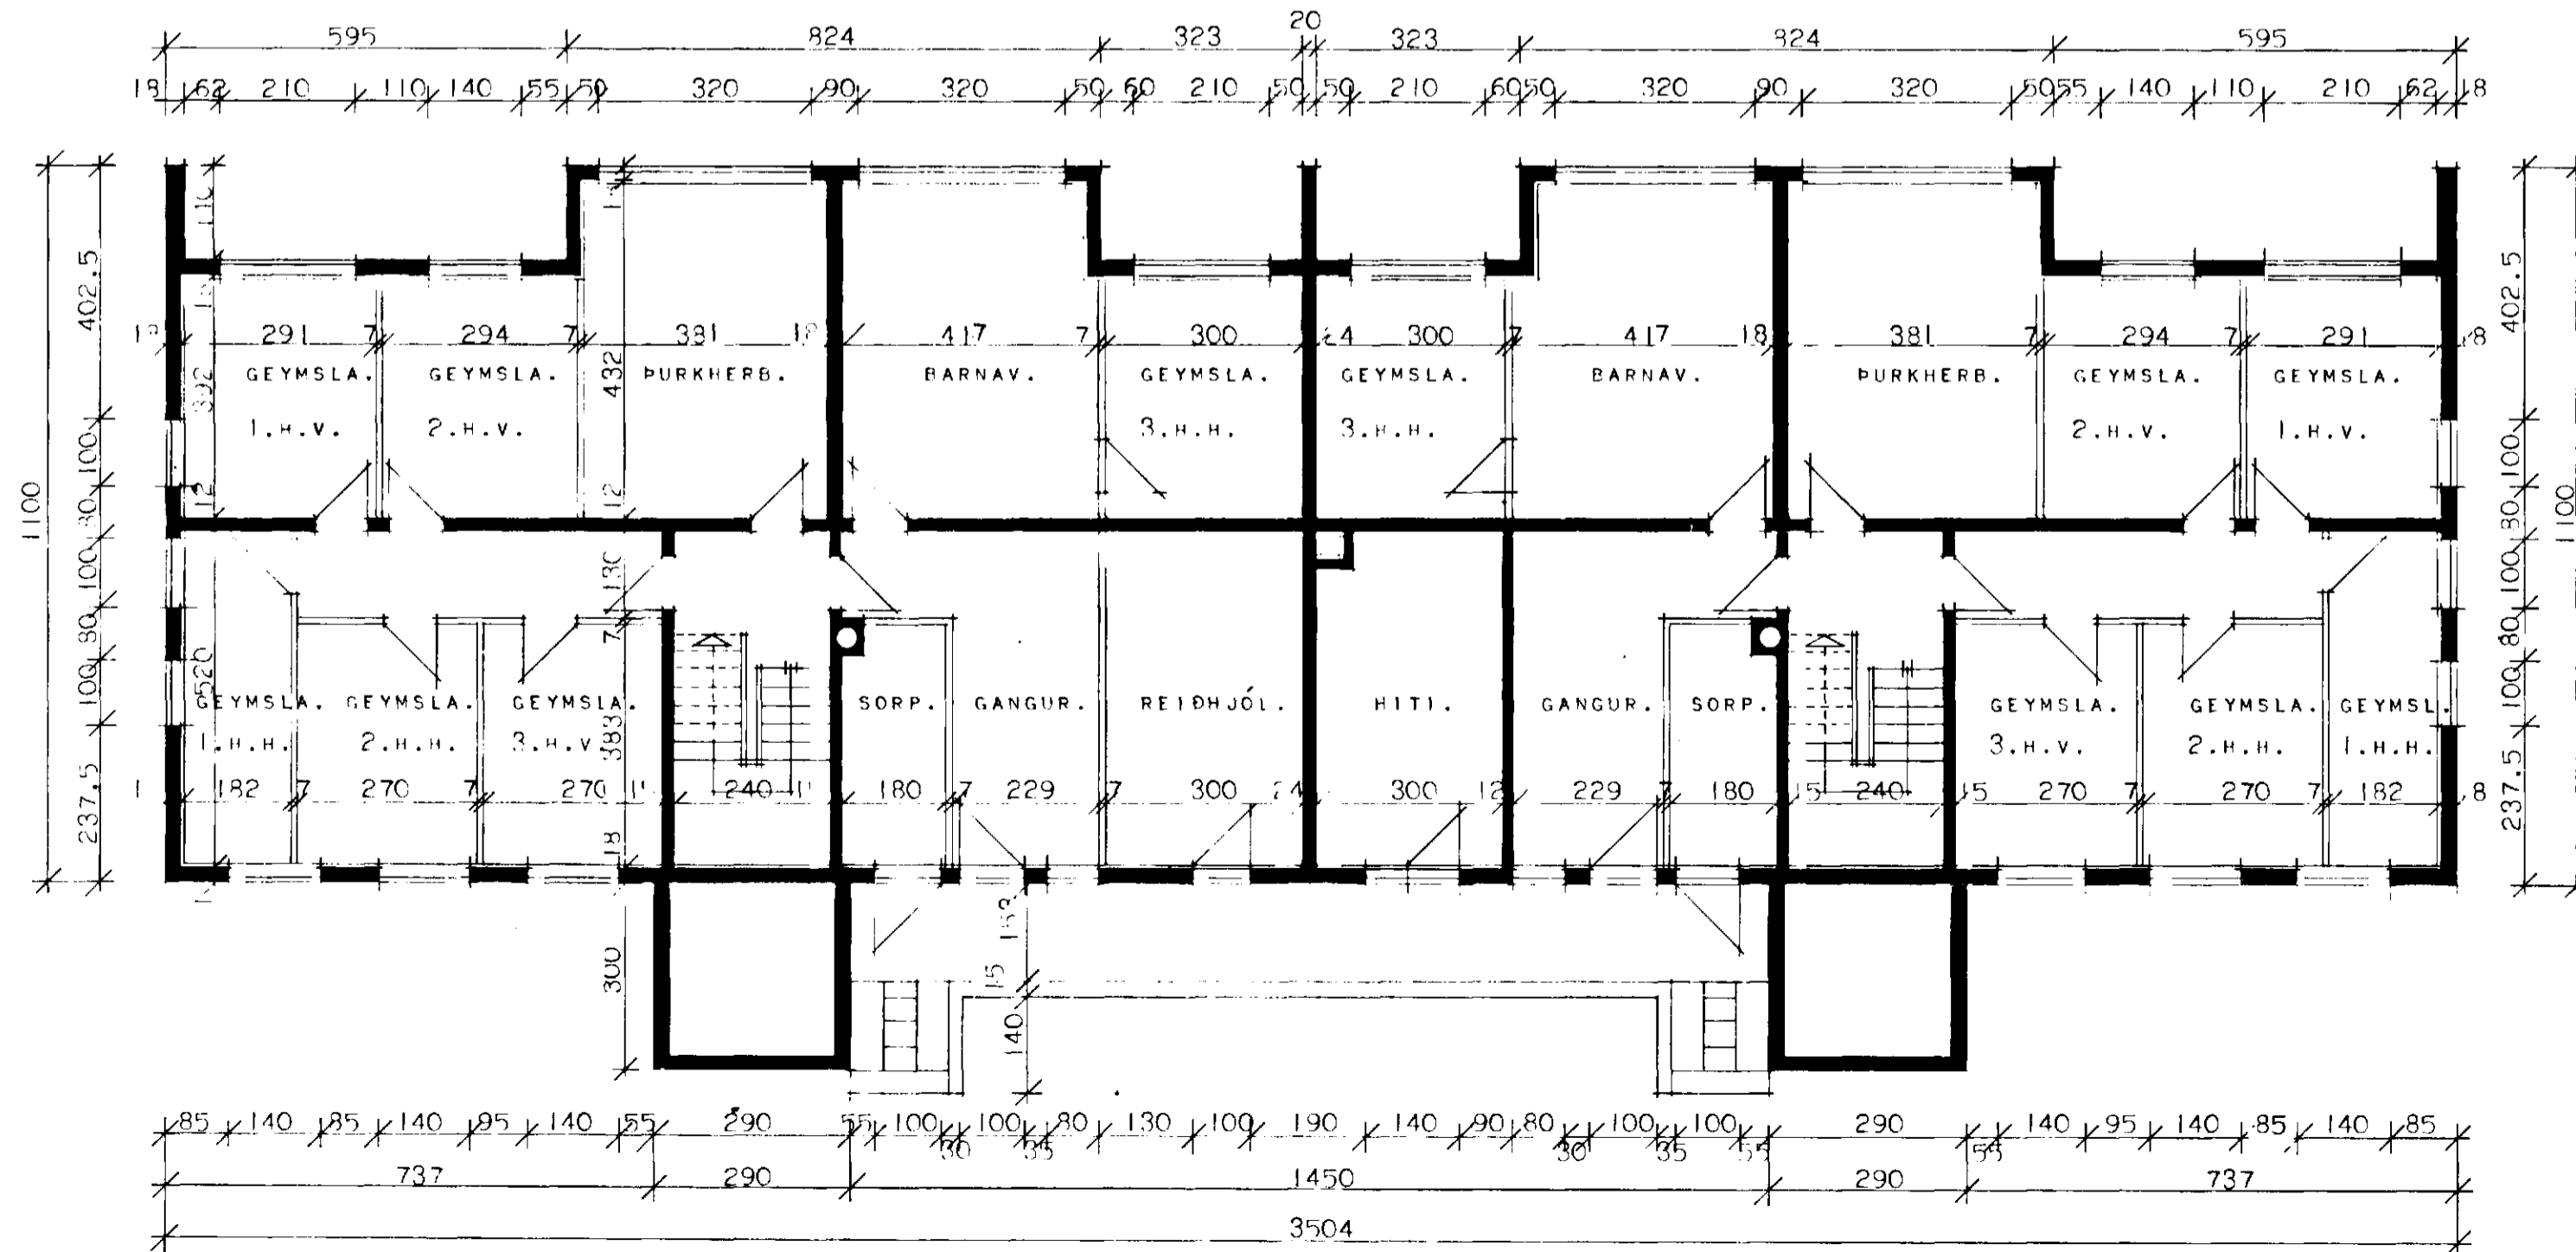

SLÉTTAHRUN 24-26.

HAFNARFIRÐI.

Sambúkt 6 fundir byggis-
notadar b. 13 12 72

BYGGINGARFRÖÐS
FRÖÐS

S. Sigurðsson

SUÐUR.

HÚSNÆÐISMÁLASTOFNUN RÍKISINS.	
ÓTLITSMYND OG GRUNNMYND KJALLARA	FJÖLBÝLISHÚS. VERK NR. 409-1.
MÁL 1 : 100.	BLAÐ NR 2.
	NÓY. 1972:
TEIKN. <i>Guðgeir Halldórsson</i> <i>Magnús Þorgeirsson</i>	