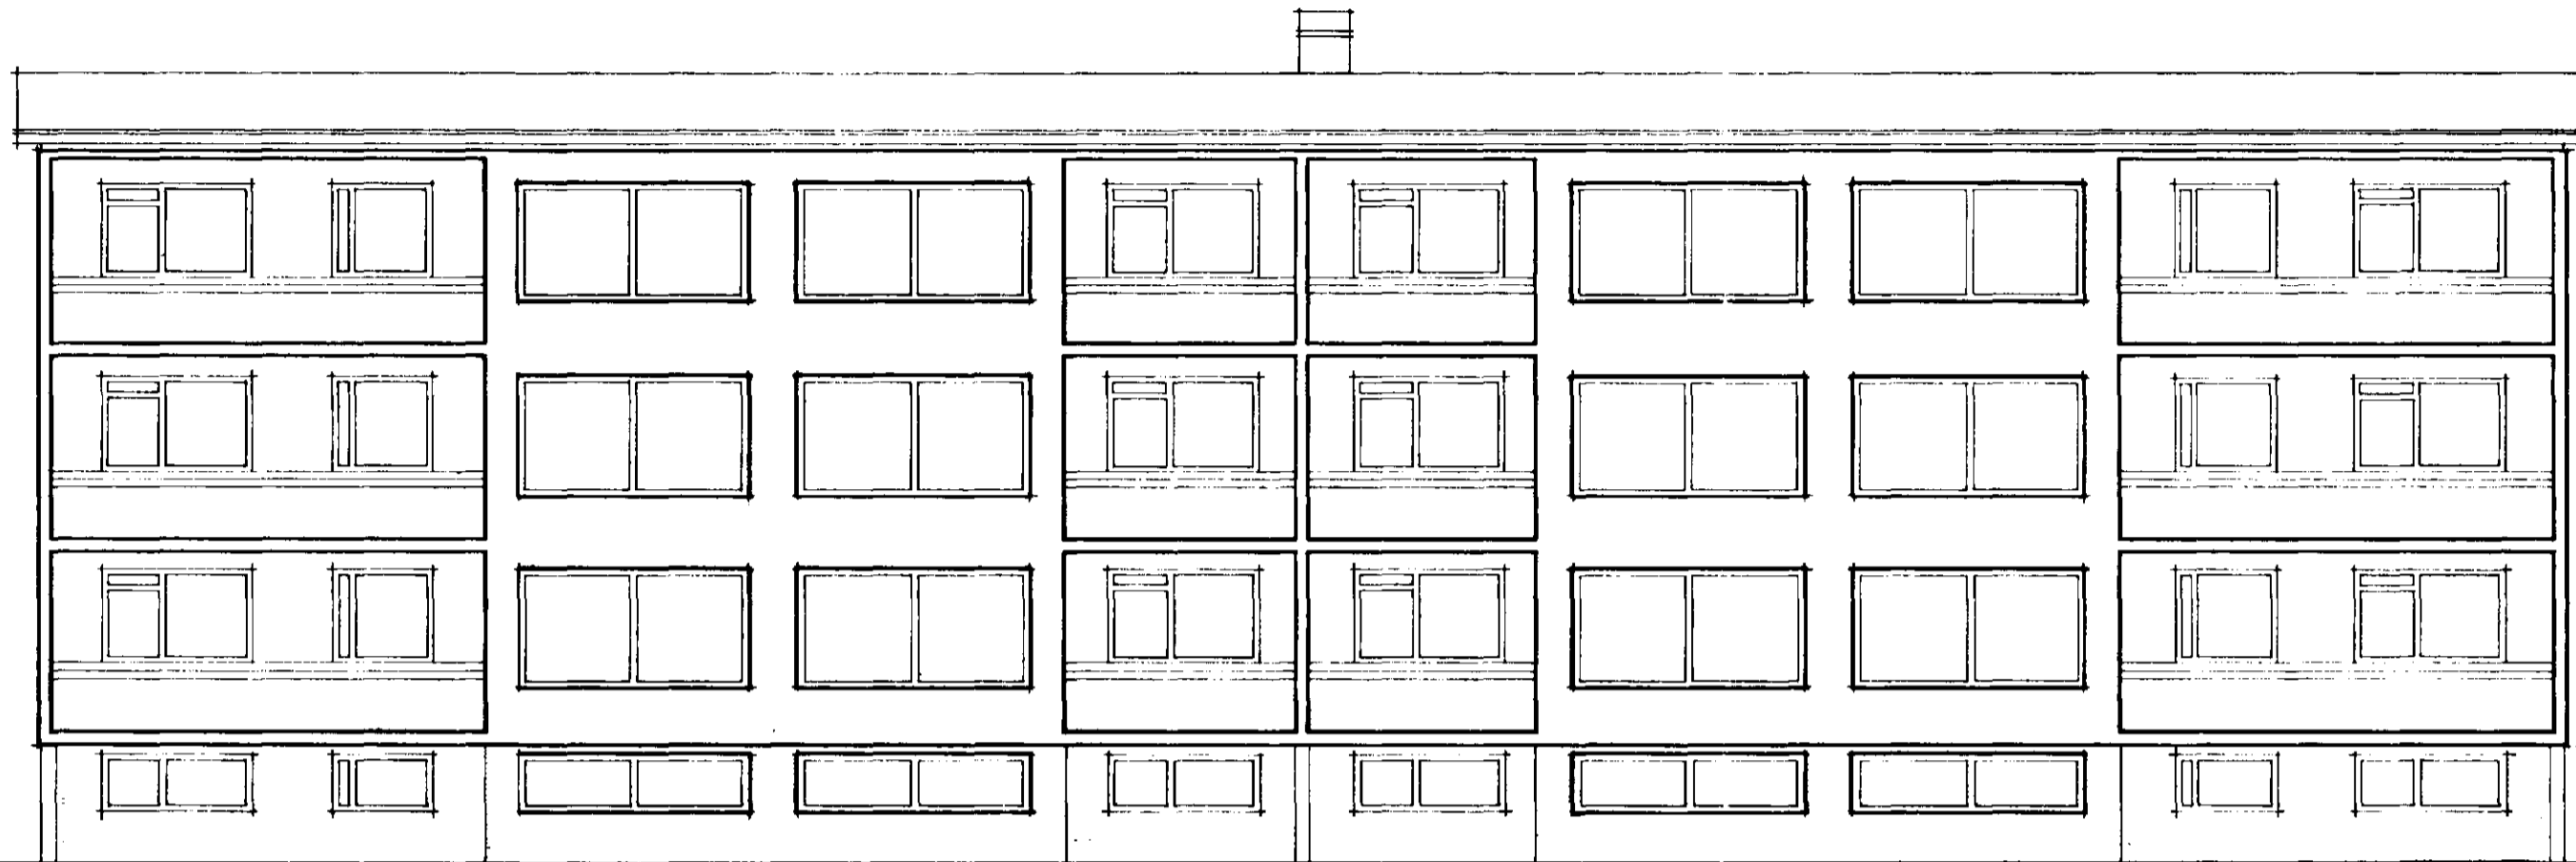

SLÉTTAHRUN 24-26.

HAFNARFIRÐI.

Sambúkt 6 fundir byggis-
notadar b. 13 12 72

BYGGINGARFRÖÐS
FRÖÐS

S. Sigurðsson

SUÐUR.

HÚSNÆÐISMÁLASTOFNUN RÍKISINS.	
ÓTLITSMYND OG GRUNNMYND KJALLARA	FJÖLBÝLISHÚS. VERK NR. 409-1.
MÁL 1 : 100.	BLAÐ NR 2.
	NÓY. 1972:
TEIKN. <i>Guðgeir Halldórsson</i> <i>Magnús Þorgeirsson</i>	