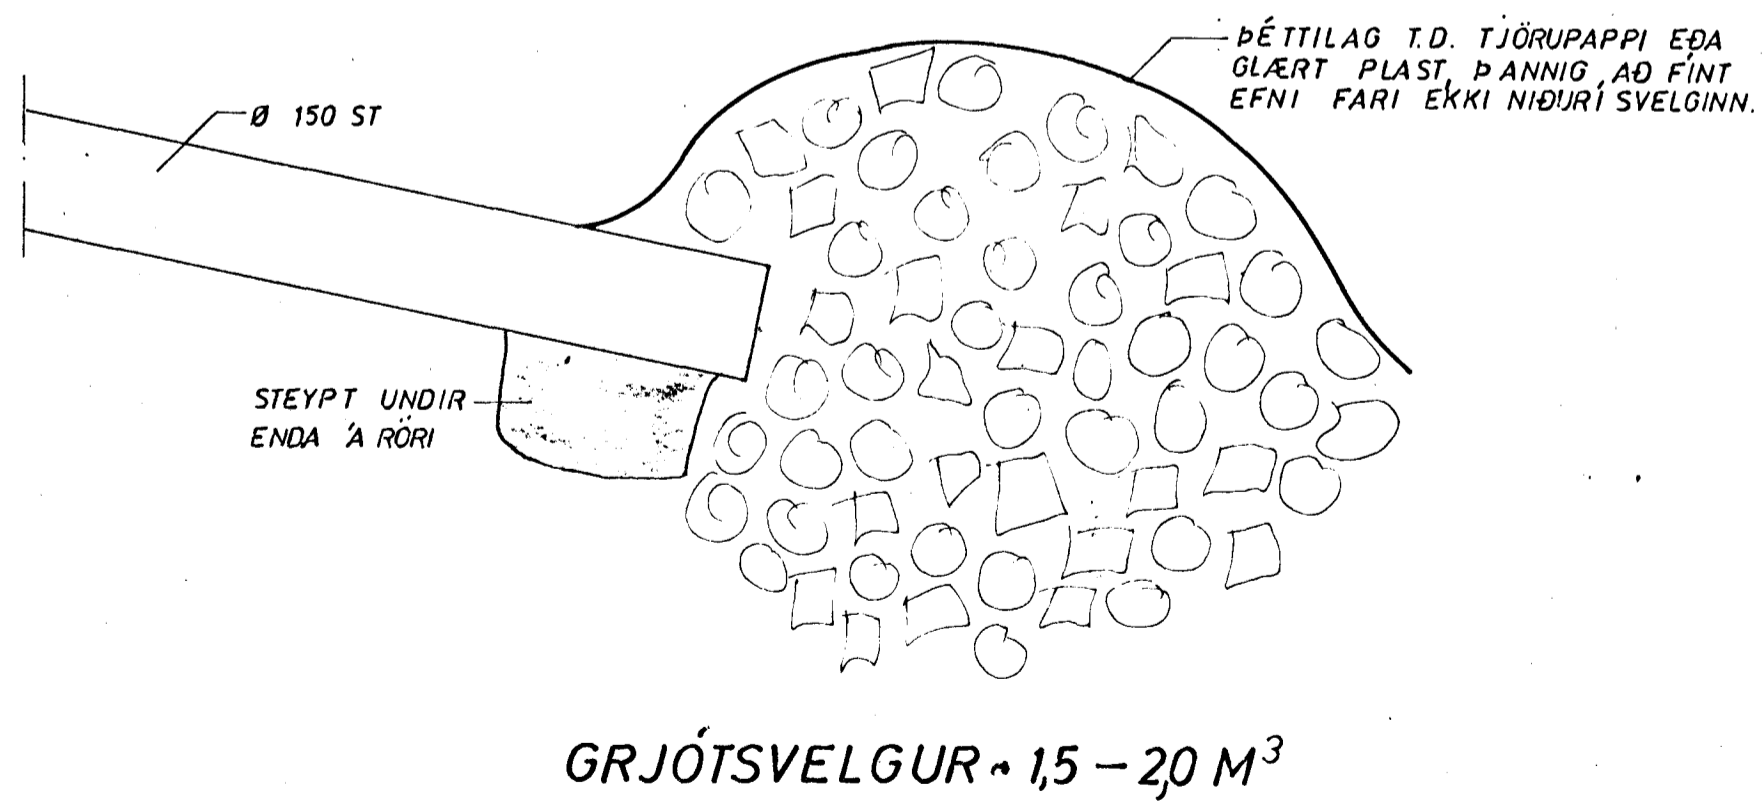

ÞVERSNIÐ Í GANGSTÉTT OG PLAN

| | | | |
|---|---|-------------------------------|------------------|
| SLÉTTAHRUN 27-29 | MÆLIKVARDI 1:20 | VERK 7703 | TEIKN NR 2 |
| SNID Í PLAN - GRJÓTSVELGUR | Hannað: <i>JB</i> Teiknað: <i>E.S.</i> | Yfirfarið: Samb: <i>JB</i> | DAGS JUNÍ '76 |
| JÓHANN GUNNAR BERGPÓRSSON VERKFR MVFI STRANDGÖTU 11 - HAFNARFIRDI - SÍMI 53315 | BREYTT | | |