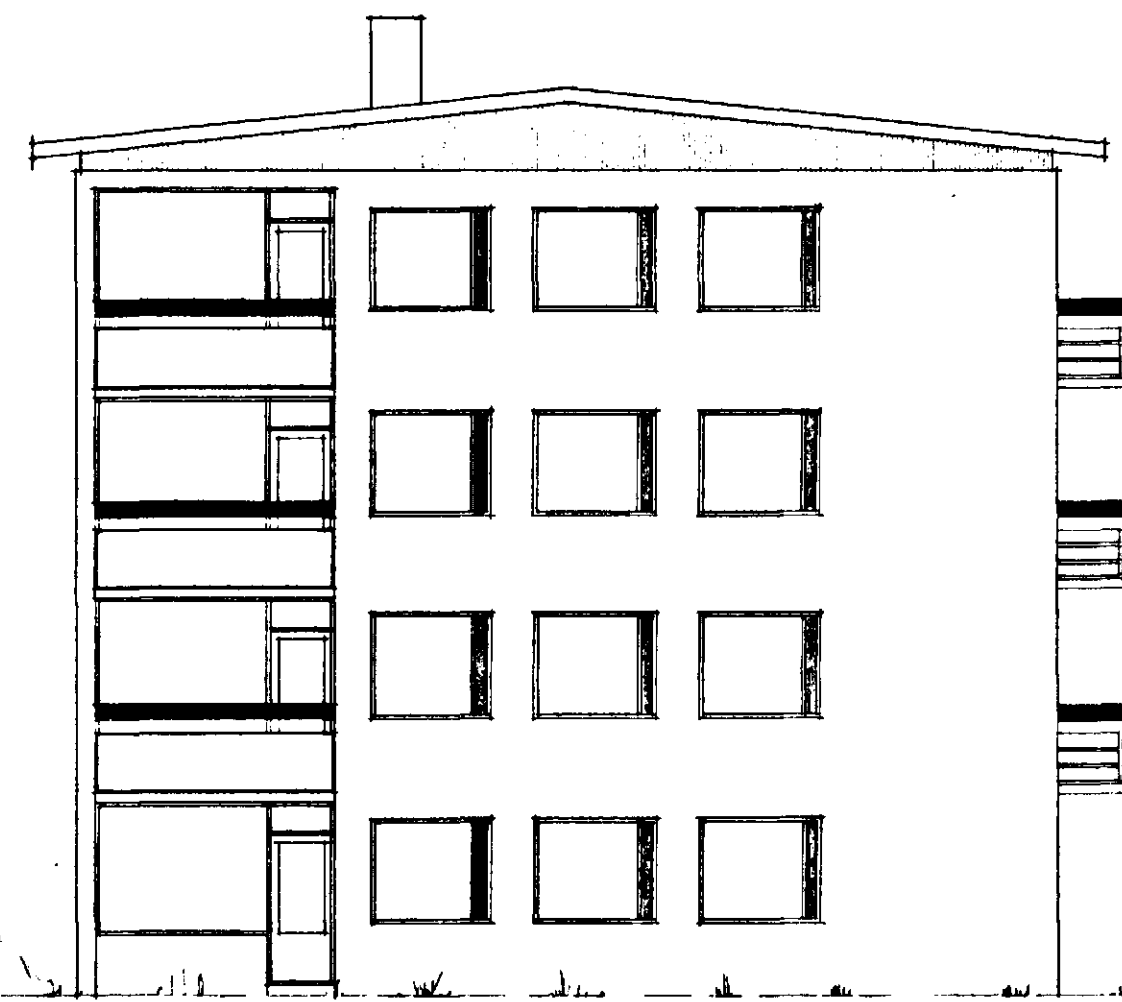

Samþykkt á fundi bygginga-
ráðsins þ. 6. 3. 1968
BYGGINGAVALFRÖNN
I HAFNARFÖL
[Signature]

SYÐUR-ÁRSTUÐ

NOÐUR-ÁRSTUÐ

VERKEFNI	MÁL	DAGS.	NR.
SLÉTTAHLAUN NR. 27-29	1:100	MAR 68	
	TEIKN.	BR.	
	SAMD. <i>[Signature]</i>		
TEIKNISTOFA KJARTANS SVEINSSONAR SKÚLAGOTU 63 SÍMI 16534			