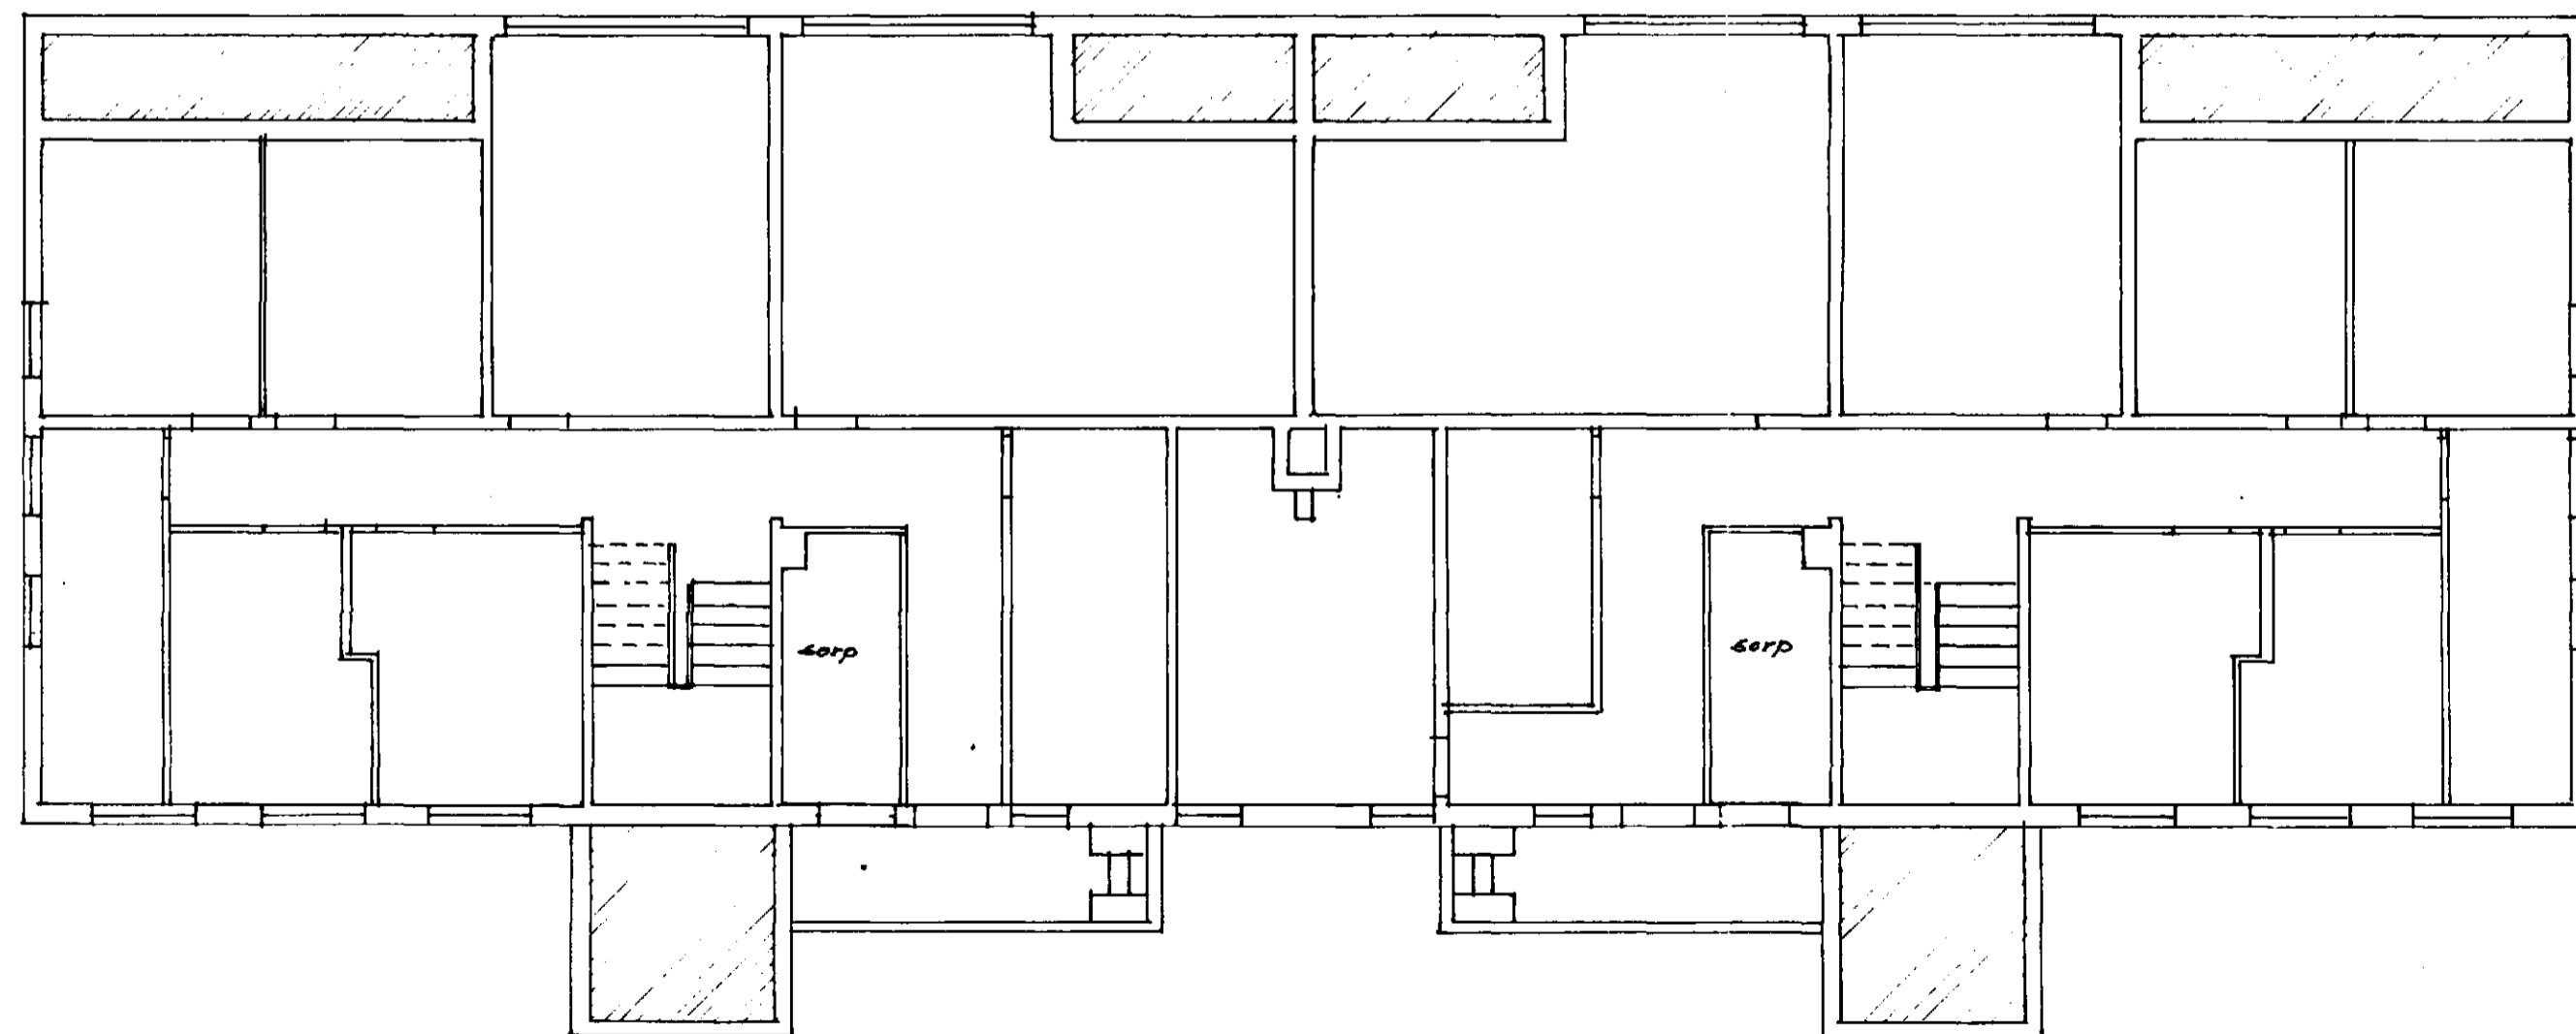

1. og 3. hæð

kjallari

Slettahraun 28-30	H=	Teikn.	27/9-66
Hreinlætislögn	1:100	16-17-2	
		Sinn Árnadóttir	